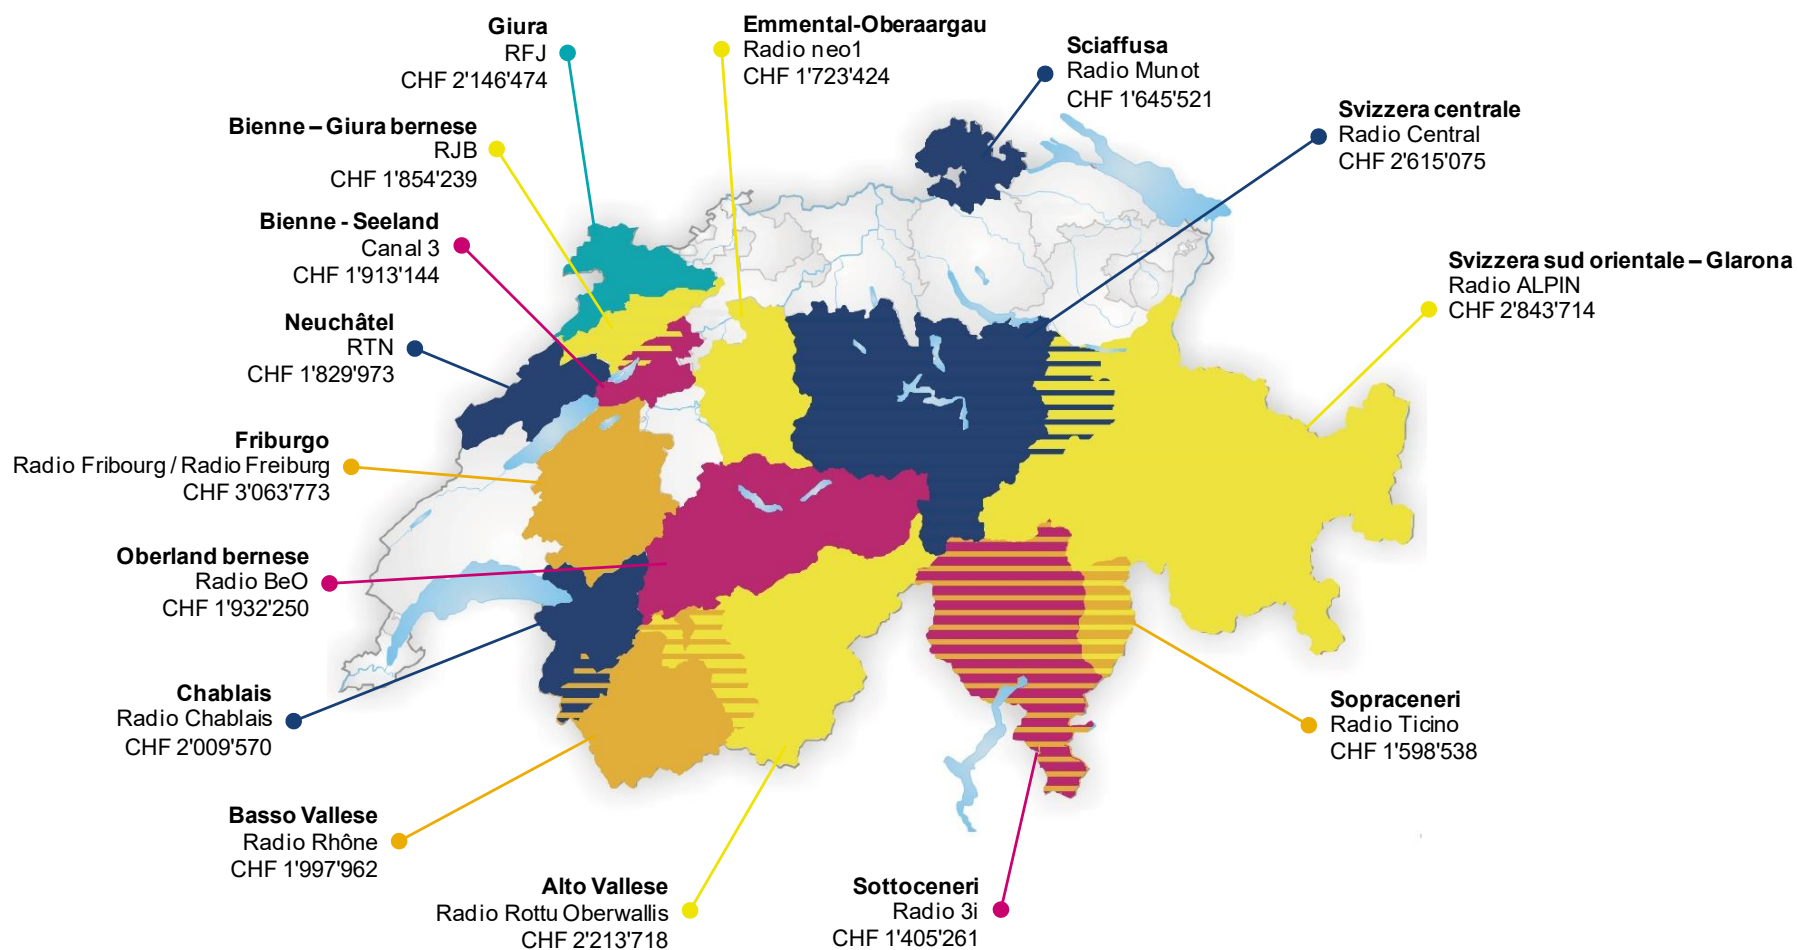

Radio locali commerciali:

Rispetto alle attuali concessioni, a partire dal 2025 saranno rilasciate soltanto concessioni con partecipazione al canone. Questo perché con la diffusione digitale via DAB+ non sussiste più il problema della carenza di frequenze che esisteva con le FM. Le radio locali commerciali che sono titolari di una concessione nelle aree urbane e sull'Altopiano ma che non hanno diritto a una partecipazione al canone, dovranno in futuro solo notificarsi presso l'Ufficio federale delle comunicazioni (UFCOM) e non saranno più tenute ad adempiere un mandato di prestazioni. Ciò porta a una liberalizzazione delle attuali radio commerciali con mandato di prestazioni senza partecipazione al canone, come deciso dal Consiglio federale nel 2022. Pertanto, non tutte le regioni sono servite da radio commerciali con concessione.