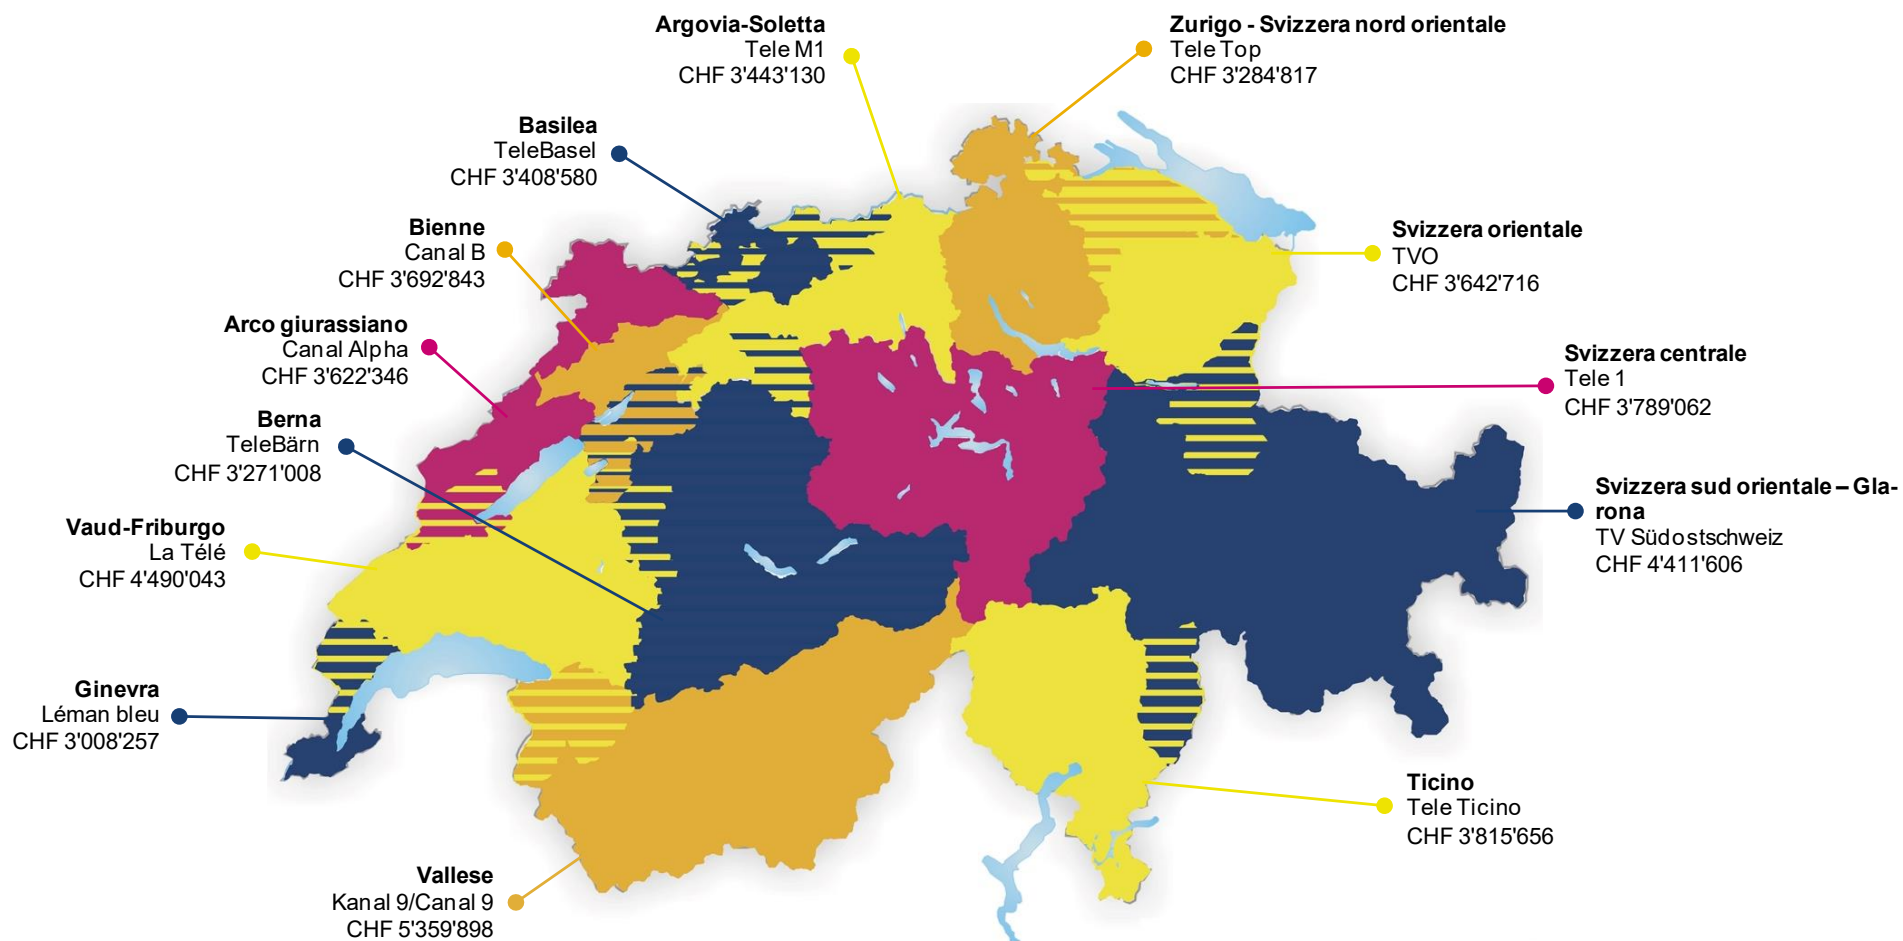

Televisioni regionali: