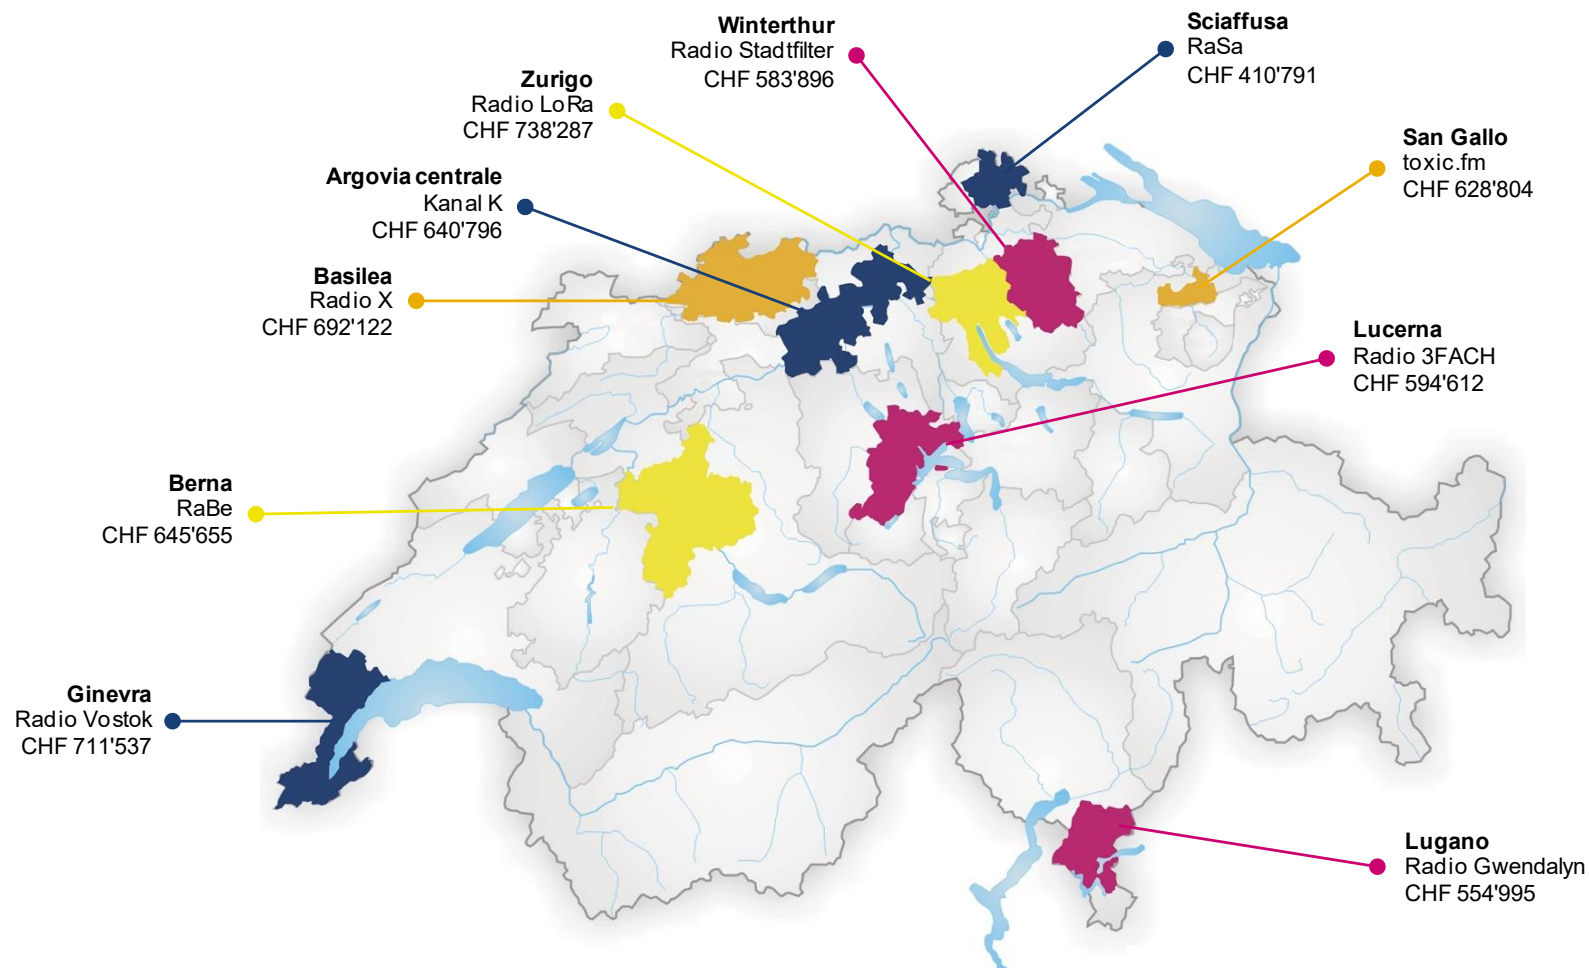

## **Scheda informativa 2: Panoramica zone di copertura, quote di partecipazione al canone e programmi con concessione a partire dal 2025**

---

<b>Zona di copertura</b>	<b>Programma</b>	<b>Concessione a partire dal 2025</b>
Chablais	<b>Radio Chablais</b>	✓ (esistente)
Basso Vallese	<b>Radio Rhône</b>	✓ (esistente)
Alto Vallese	<b>Radio Rottu Alto Vallese</b>	✓ (esistente)
Neuchâtel	<b>RTN</b>	✓ (zona di copertura ridefinita)*
Giura	<b>RFJ</b>	✓ (zona di copertura ridefinita)*
Biel/Bienne – Giura bernese	<b>RJB</b>	✓ (zona di copertura ridefinita)*
Biel/Bienne - Seeland	<b>Canal 3</b>	✓ (zona di copertura ridefinita)**
Friburgo	<b>Radio Fribourg/ Radio Freiburg</b>	✓ (esistente)
Oberland bernese	<b>Radio BeO</b>	✓ (esistente)
	Radio Blüemlisalp	
Emmental-Oberaargau	<b>Radio neo1</b>	✓ (esistente)
Svizzera centrale	<b>Radio Central</b>	✓ (nuova zona di copertura)
Sciaffusa	<b>Radio Munot</b>	✓ (esistente)
Svizzera sud orientale – Glarona	<b>Radio ALPIN</b>	✓
	Radio Südostschweiz	(esistente)
Sopraceneri	<b>Radio Ticino</b>	✓ (esistente)
Sottoceneri	<b>Radio 3i</b>	✓ (esistente)

\* Neuchâtel, Giura, Bienne - Giura bernese - precedentemente zona di copertura con finestre di programma, ora zona di copertura indipendente.

\*\* Precedentemente zona di copertura per il programma bilingue nella regione di Bienne. Nuova zona di copertura Bienne - Giura bernese (FR) e Bienne - Seeland (DE)

Zona di copertura	Programma	Concessione a partire dal 2025
Ginevra	<b>Radio Vostok</b>	✓
	Radio Cité	(esistente)
Berna	<b>RaBe</b>	✓ (esistente)
Argovia centrale	<b>Kanal K</b>	✓ (esistente)
Basilea	<b>Radio X</b>	✓ (esistente)
Lucerna	<b>Radio 3FACH</b>	✓ (esistente)
Zurigo	<b>Radio LoRa</b>	✓ (esistente)
	Radio 4TNG (Verein Radio 4)	
Winterthur	<b>Radio Stadtfiler</b>	✓ (esistente)
	Radio 4TNG (Verein Radio 4)	
Sciaffusa	<b>RaSa</b>	✓ (esistente)
San Gallo	<b>toxic.fm</b>	✓ (esistente)
Lugano	<b>Radio Gwendalyn</b>	✓ (nuova zona di copertura)