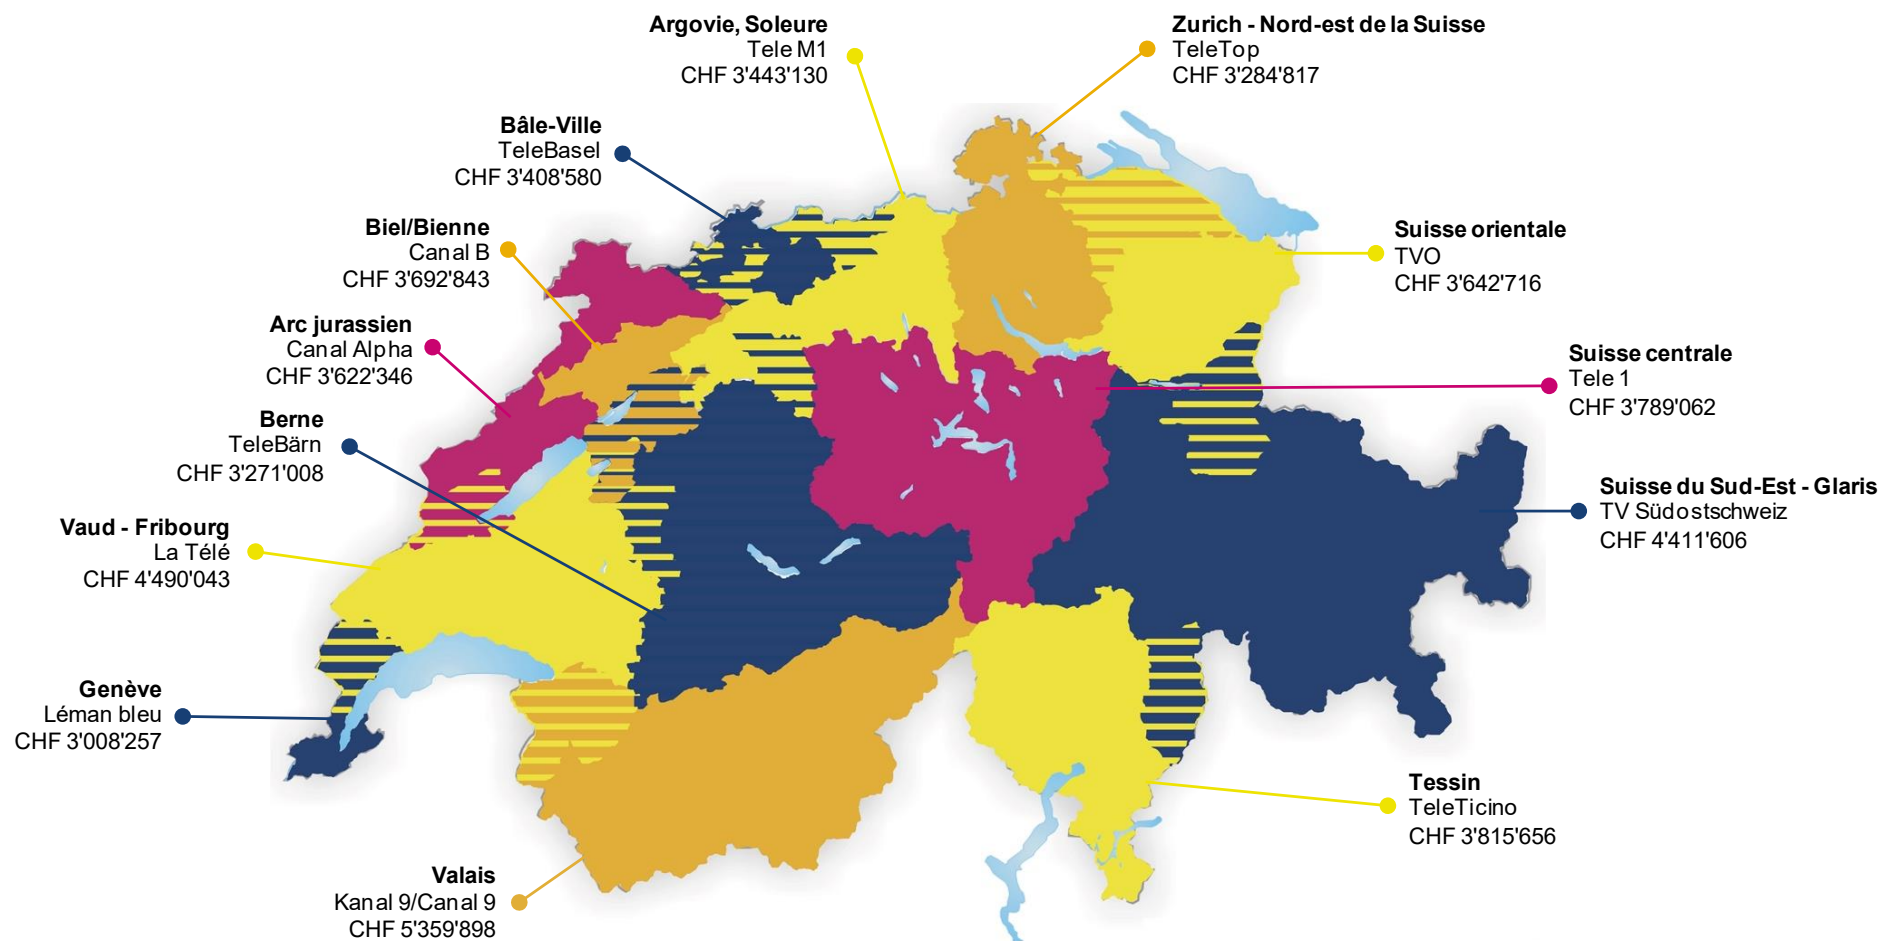

Télévisions régionales