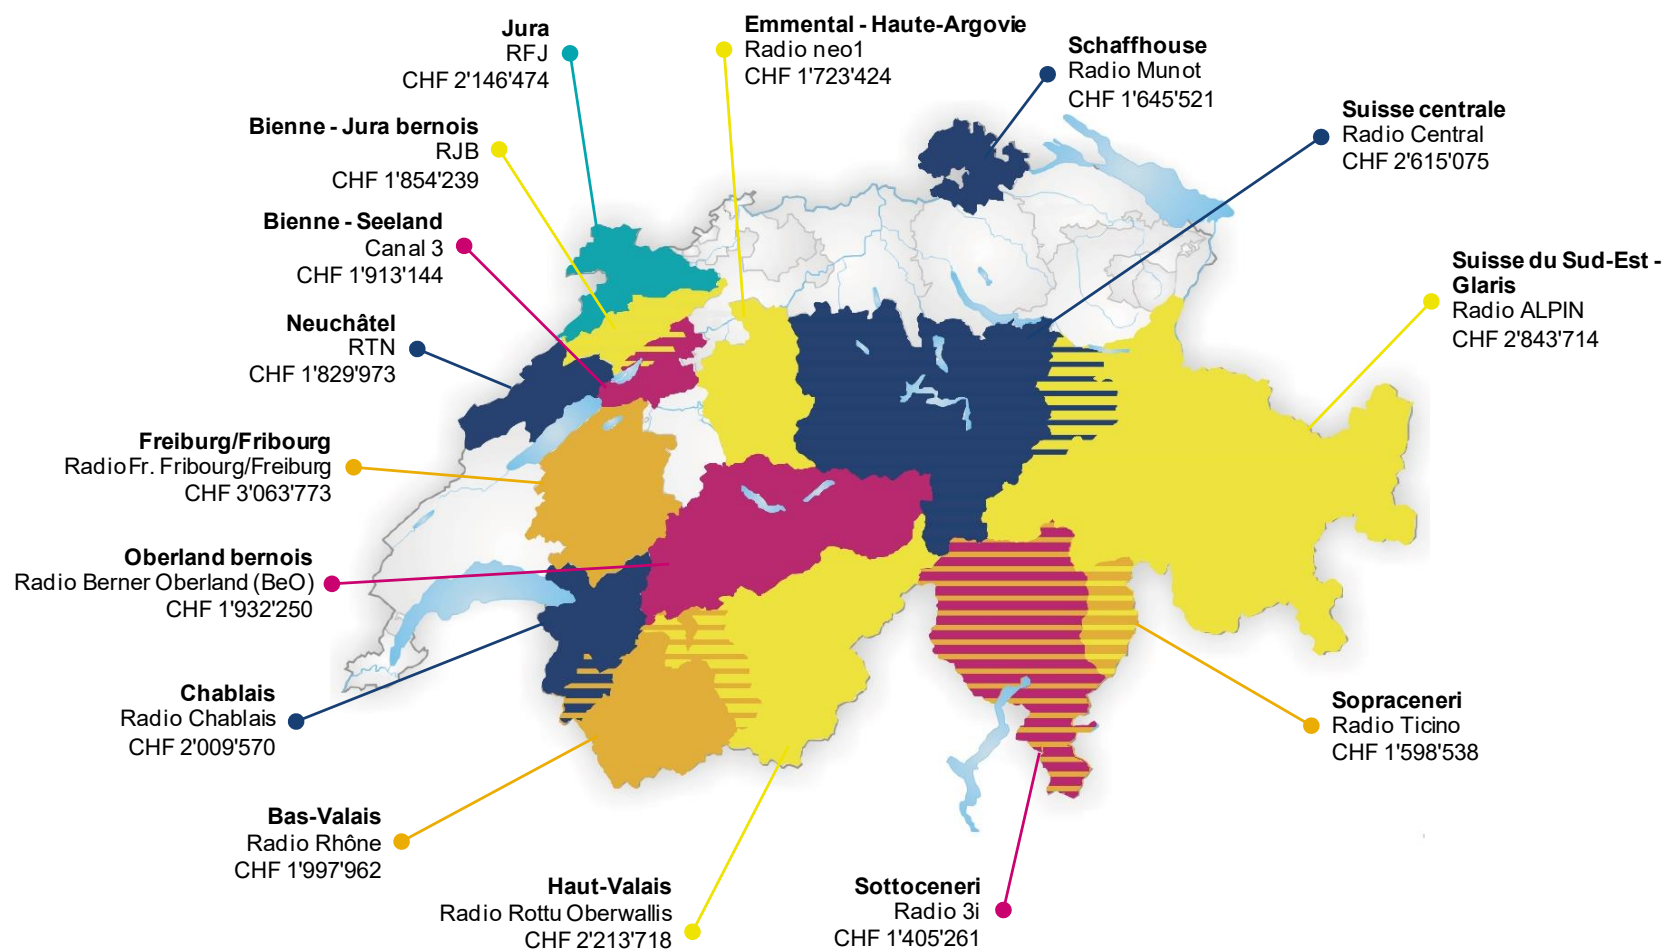

Radios locales commerciales

Contrairement aux concessions de diffusion actuelles, dès 2025, seules des concessions donnant droit à une quote-part de la redevance seront encore octroyées. En effet, avec la diffusion numérique par DAB+, les fréquences ne sont plus une ressource rare comme cela était le cas avec la diffusion sur des ondes (FM). Dorénavant, les radios locales commerciales des régions urbaines et du Plateau suisse qui avaient une concession ne donnant pas droit à une quote-part devront uniquement s'annoncer auprès de l'Office fédéral de la communication (OFCOM), et ne devront plus remplir de mandat de prestations. Cette libéralisation pour les radios commerciales actuelles avec mandat de prestations sans quote-part de la redevance a été décidée par le Conseil fédéral en 2022. C'est pourquoi toutes les régions ne sont pas couvertes par des radios commerciales titulaires d'une concession.