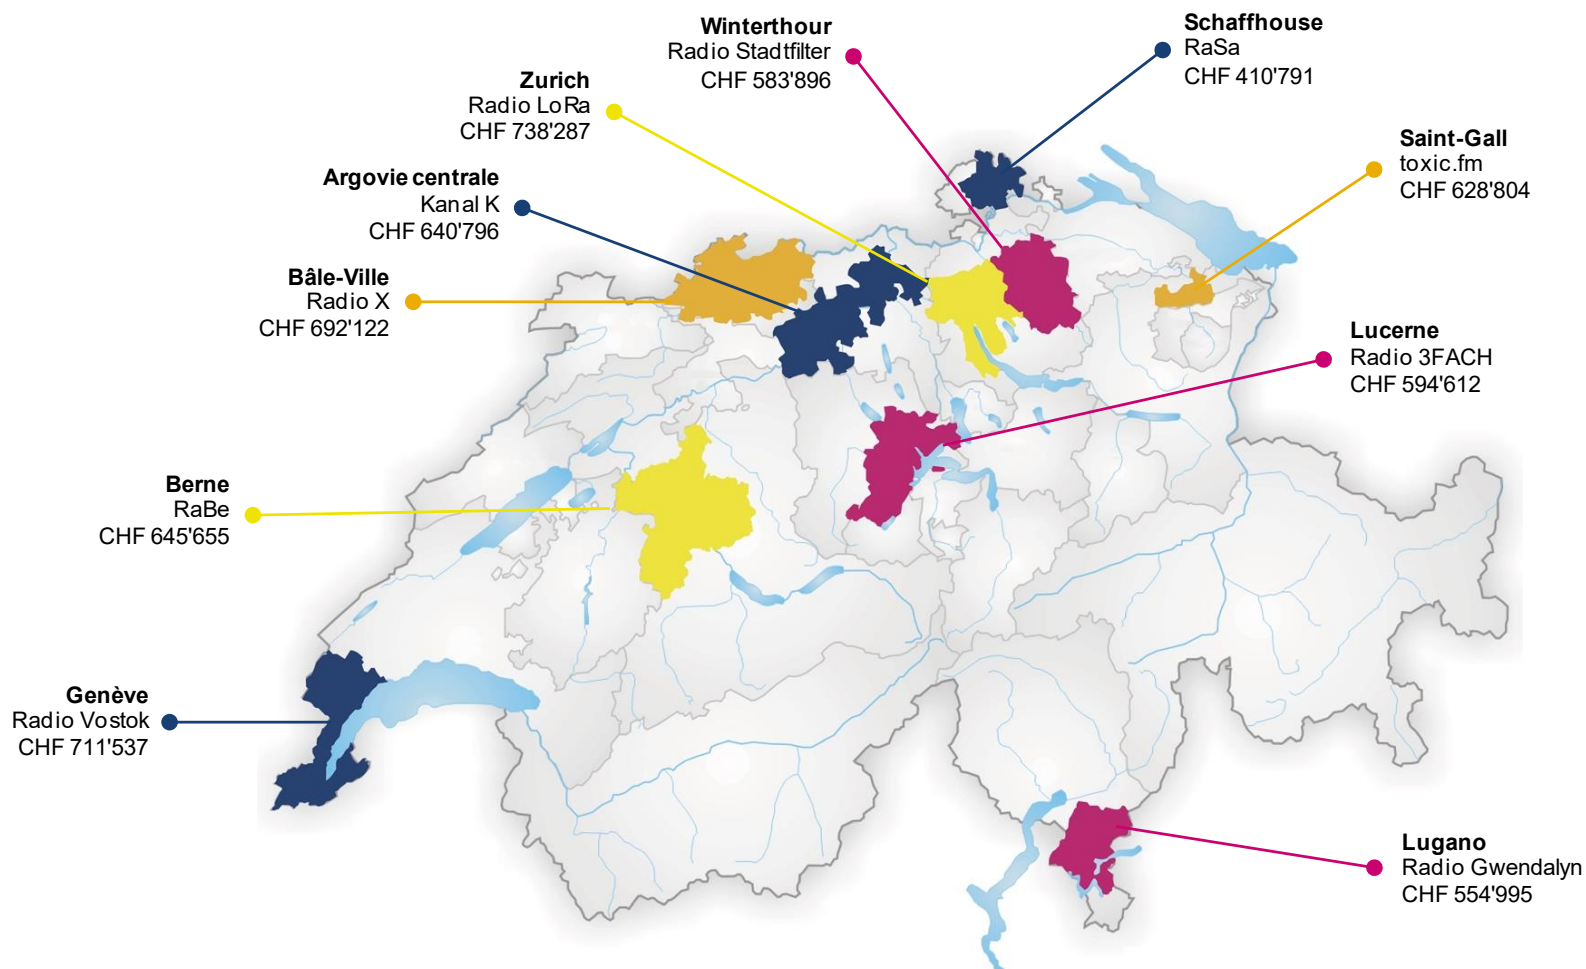

<b>Zone de diffusion</b>	<b>Candidats</b>	<b>Concessions dès 2025</b>
Chablais	<b>Radio Chablais</b>	✓ (actuelle)
Bas-Valais	<b>Radio Rhône</b>	✓ (actuelle)
Haut-Valais	<b>Radio Rottu Oberwallis</b>	✓ (actuelle)
Neuchâtel	<b>RTN</b>	✓ (nouvelle zone de desserte) *
Jura	<b>RFJ</b>	✓ (nouvelle zone de desserte) *
Biel/Bienne - Jura bernois	<b>RJB</b>	✓ (nouvelle zone de desserte) *
Biel/Bienne - Seeland	<b>Canal 3</b>	✓ (nouvelle zone de desserte) **
Freiburg/Fribourg	<b>RadioFr. Freiburg/Fribourg</b>	✓ (actuelle)
Oberland bernois	<b>Radio Berner Oberland (BeO)</b>	✓ (actuelle)
	Radio Blüemlisalp	
Emmental-Haute-Argovie	<b>Radio neo1</b>	✓ (actuelle)
Suisse centrale	<b>Radio Central</b>	✓ (nouvelle zone de desserte)
Schaffhouse	<b>Radio Munot</b>	✓ (actuelle)
Suisse du Sud-Est - Glaris	<b>Radio ALPIN</b>	✓
	Radio Südostschweiz	(actuelle)
Sopraceneri	<b>Radio Ticino</b>	✓ (actuelle)
Sottoceneri	<b>Radio 3i</b>	✓ (actuelle)

\* Les zones de desserte Neuchâtel, Jura et Biel/Bienne – Jura bernois étaient groupées en une seule zone de desserte. Elles forment désormais des zones de desserte séparées.

\*\* Jusqu'à maintenant, la région Biel/Bienne formait une zone de desserte avec un programme bilingue. Elle a été séparée en deux zones de desserte, Biel/Bienne – Seeland (programme en langue allemande) et Biel/Bienne – Jura bernois (programme en langue française).

<b>Zone de diffusion</b>	<b>Candidats</b>	<b>Concessions dès 2025</b>
Genève	<b>Radio Vostok</b>	✓
	Radio Cité	(actuelle)
Berne	<b>RaBe</b>	✓ (actuelle)
Argovie centrale	<b>Kanal K</b>	✓ (actuelle)
Bâle-Ville	<b>Radio X</b>	✓ (actuelle)
Lucerne	<b>Radio 3FACH</b>	✓ (actuelle)
Zurich	<b>Radio LoRa</b>	✓ (actuelle)
	Radio 4TNG	
Winterthour	<b>Radio Stadtfilter</b>	✓ (actuelle)
	Radio 4TNG	
Schaffhouse	<b>RaSa</b>	✓ (actuelle)
Saint-Gall	<b>Toxic.fm</b>	✓ (actuelle)
Lugano	<b>Radio Gwendalyn</b>	✓ (nouvelle zone de desserte)