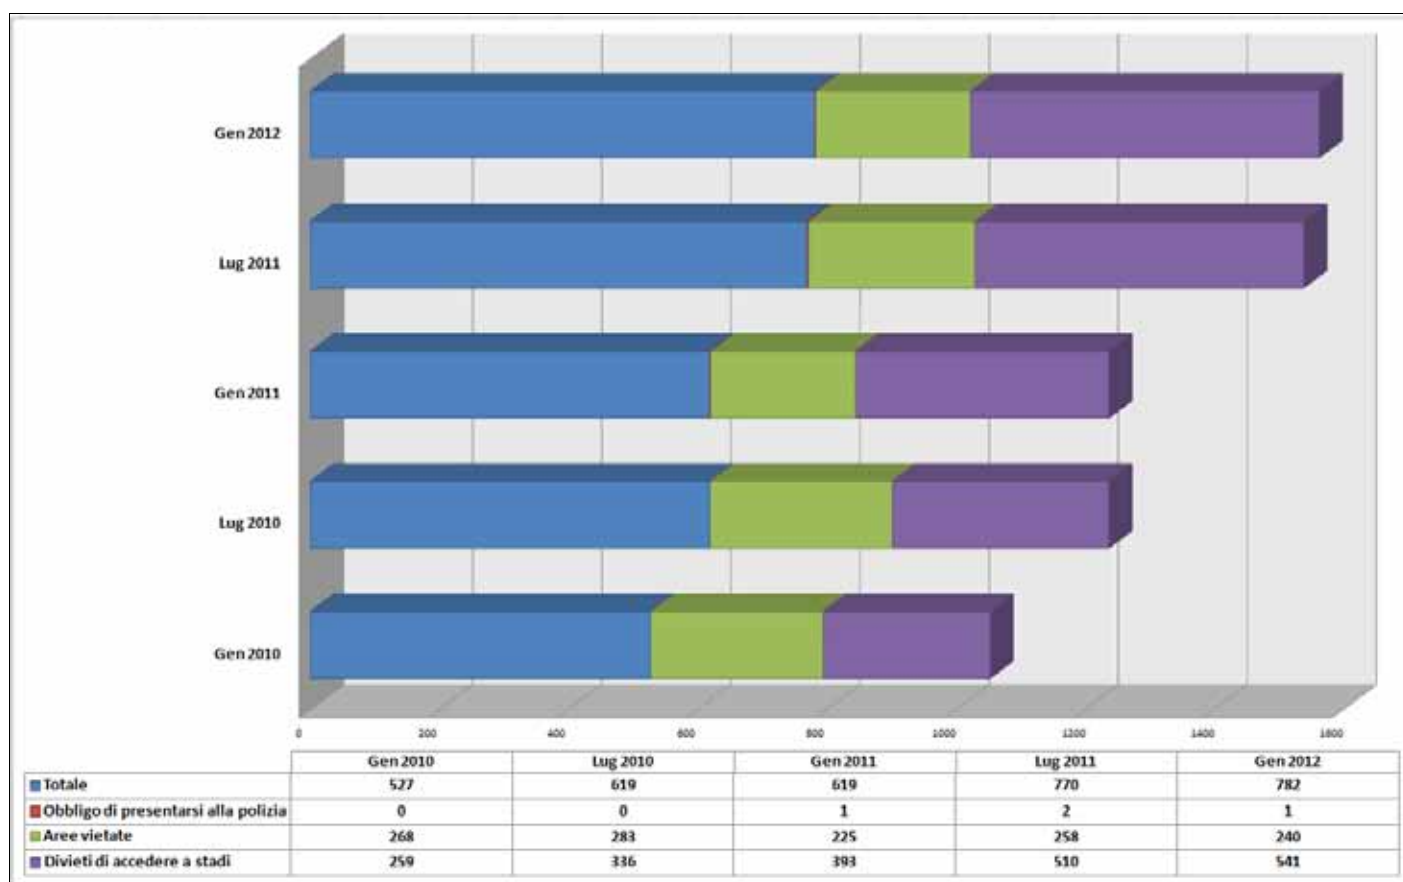

Numero di persone registrate in HOOGAN suddivise per fasce d'età (stato: 31.01.2012)

Totale di persone registrate in HOOGAN (stato: 31.01.2012)

Provvedimenti attivi<sup>1</sup> (stato: 31.01.2012)

<sup>1</sup> Attivo significa che il provvedimento era in vigore al momento dell'allestimento della statistica.