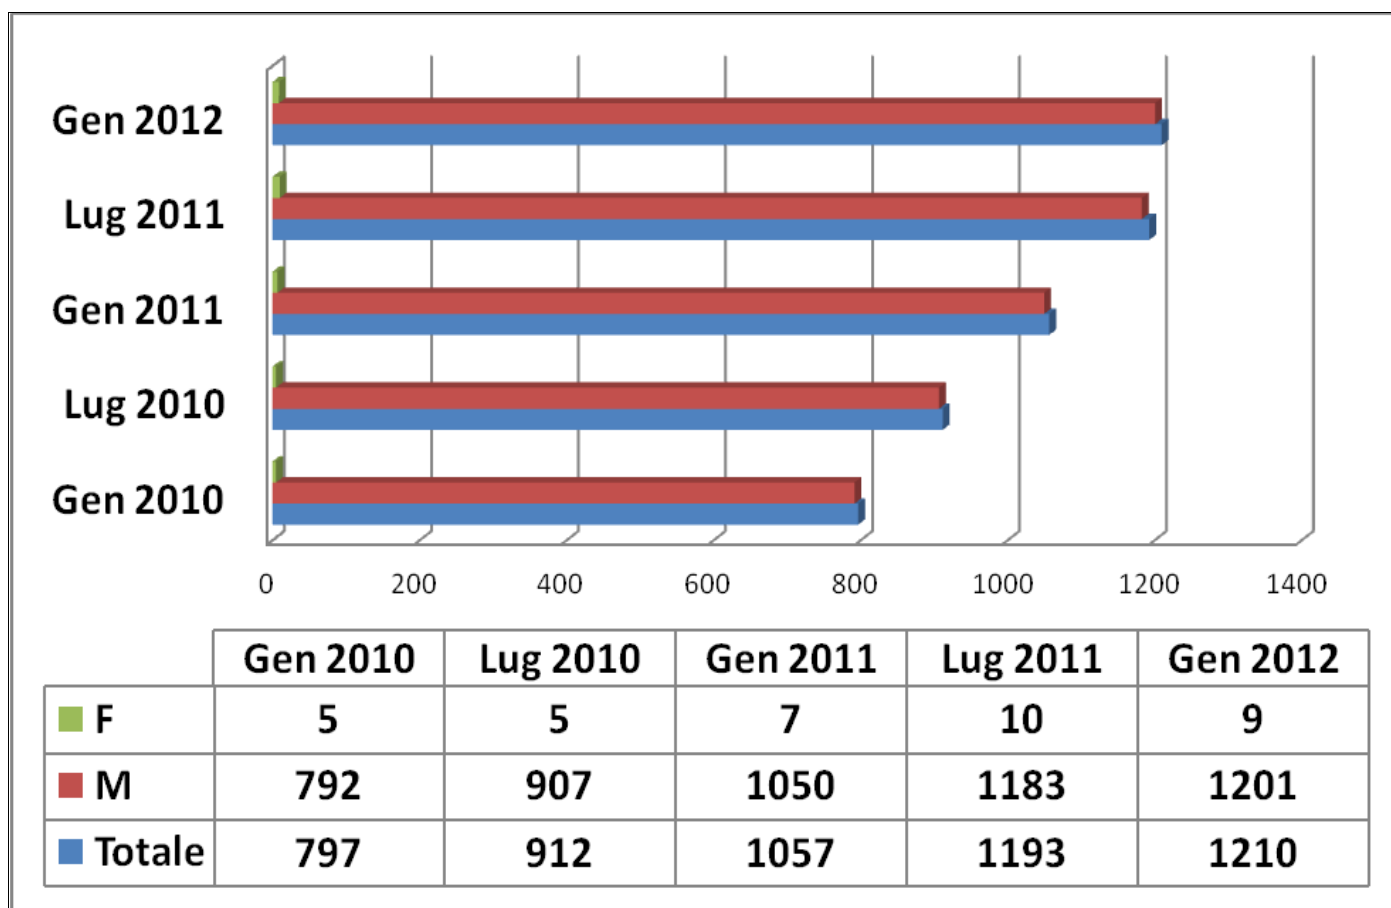

Numero di persone registrate in HOOGAN suddivise per fasce d'età (stato: 31.01.2012)

Totale di persone registrate in HOOGAN (stato: 31.01.2012)

Provvedimenti attivi<sup>1</sup> (stato: 31.01.2012)

<sup>1</sup> Attivo significa che il provvedimento era in vigore al momento dell'allestimento della statistica.