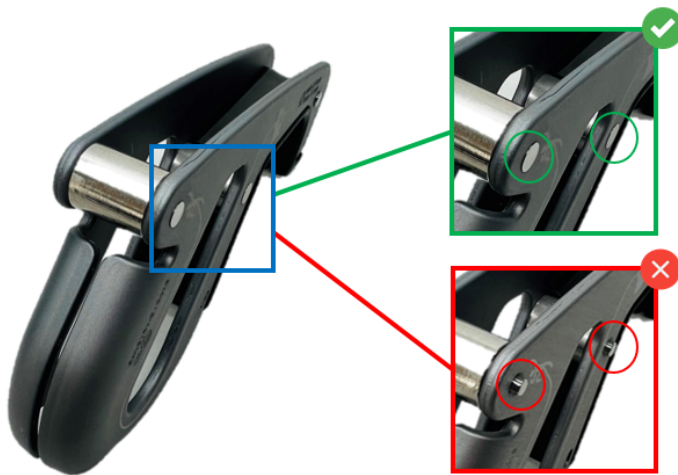

Artikelcode : 2940026

Im Rahmen unserer Qualitätsprozesse haben wir festgestellt, dass sich die Verpressung der Niete als unvollständig erweisen könnte. Dadurch könnte das Sicherungssystem seine Funktion als Bremse im Falle eines Sturzes des Kletterers nicht mehr vollständig erfüllen.

Als Vorsichtsmaßnahme **sollten Sie vor jeder weiteren Verwendung die folgende Überprüfung durchführen:**

Überprüfen Sie, ob alle Niete auf beiden Seiten des Sicherungssystems abgeflacht sind:

- **Wenn ja**, ist Ihr Produkt in Ordnung und Sie können es weiter verwenden.