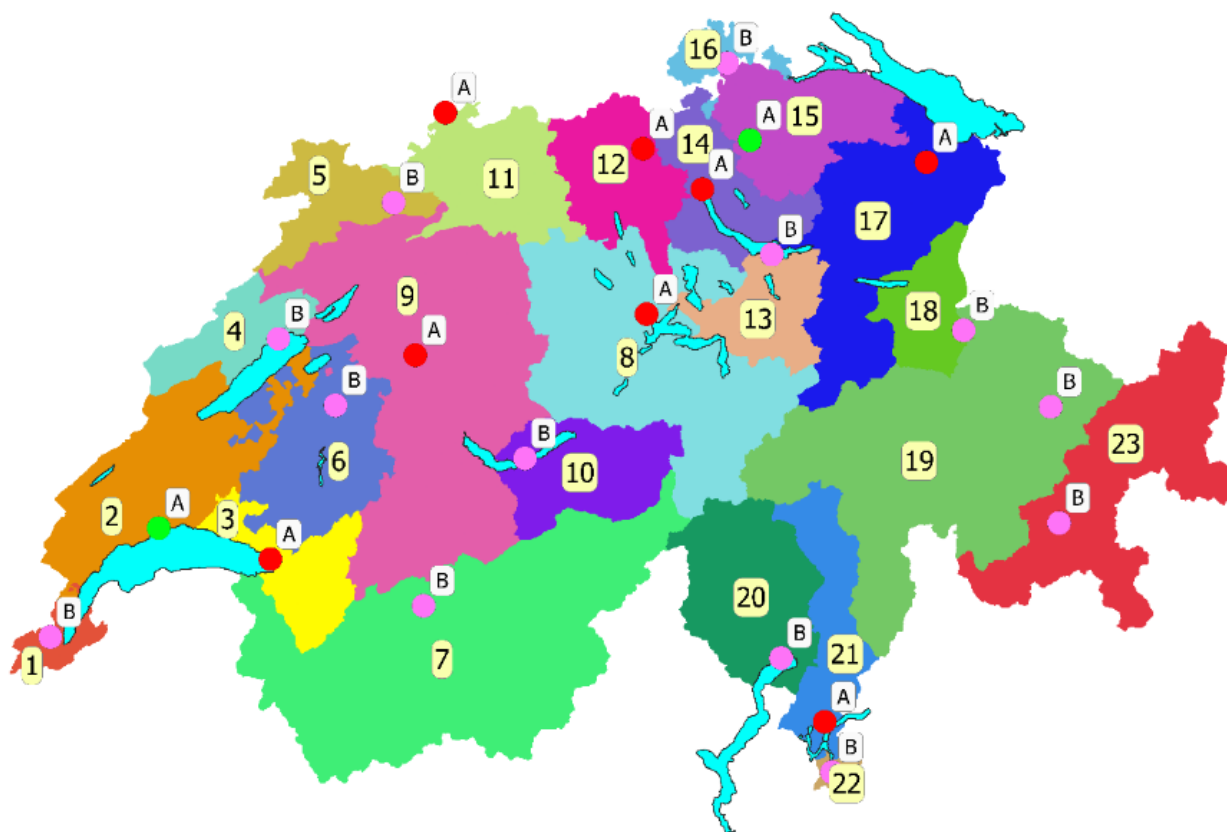

Zone in cui si raccomanda il rilascio di una concessione¹

Legenda:

1. Zona "Ginevra"
2. Zona "Losanna"
3. Zona "Montreux"
4. Zona "Neuchâtel"
5. Zona "Giura"
6. Zona "Friburgo"
7. Zona "Vallese"
8. Zona "Lucerna"
9. Zona "Berna"
10. Zona "Oberland Ost"
11. Zona "Basilea"
12. Zona "Baden – Aarau"
13. Zona "Svitto"
14. Zona "Zurigo"
15. Zona "Winterthur"
16. Zona "Sciaffusa"
17. Zona "San Gallo"
18. Zona "Sarganserland"
19. Zona "Grigioni settentrionale"
20. Zona "Locarno"
21. Zona "Lugano"
22. Zona "Mendrisio"
23. Zona "Grigioni meridionale"

I punti rossi e rosa segnano le ubicazioni delle case da gioco attuali con l'indicazione del tipo di concessione A o B. I punti verdi rappresentano le due zone nuove.

¹ Cartina dopo la correzione editoriale del 18.05.2022