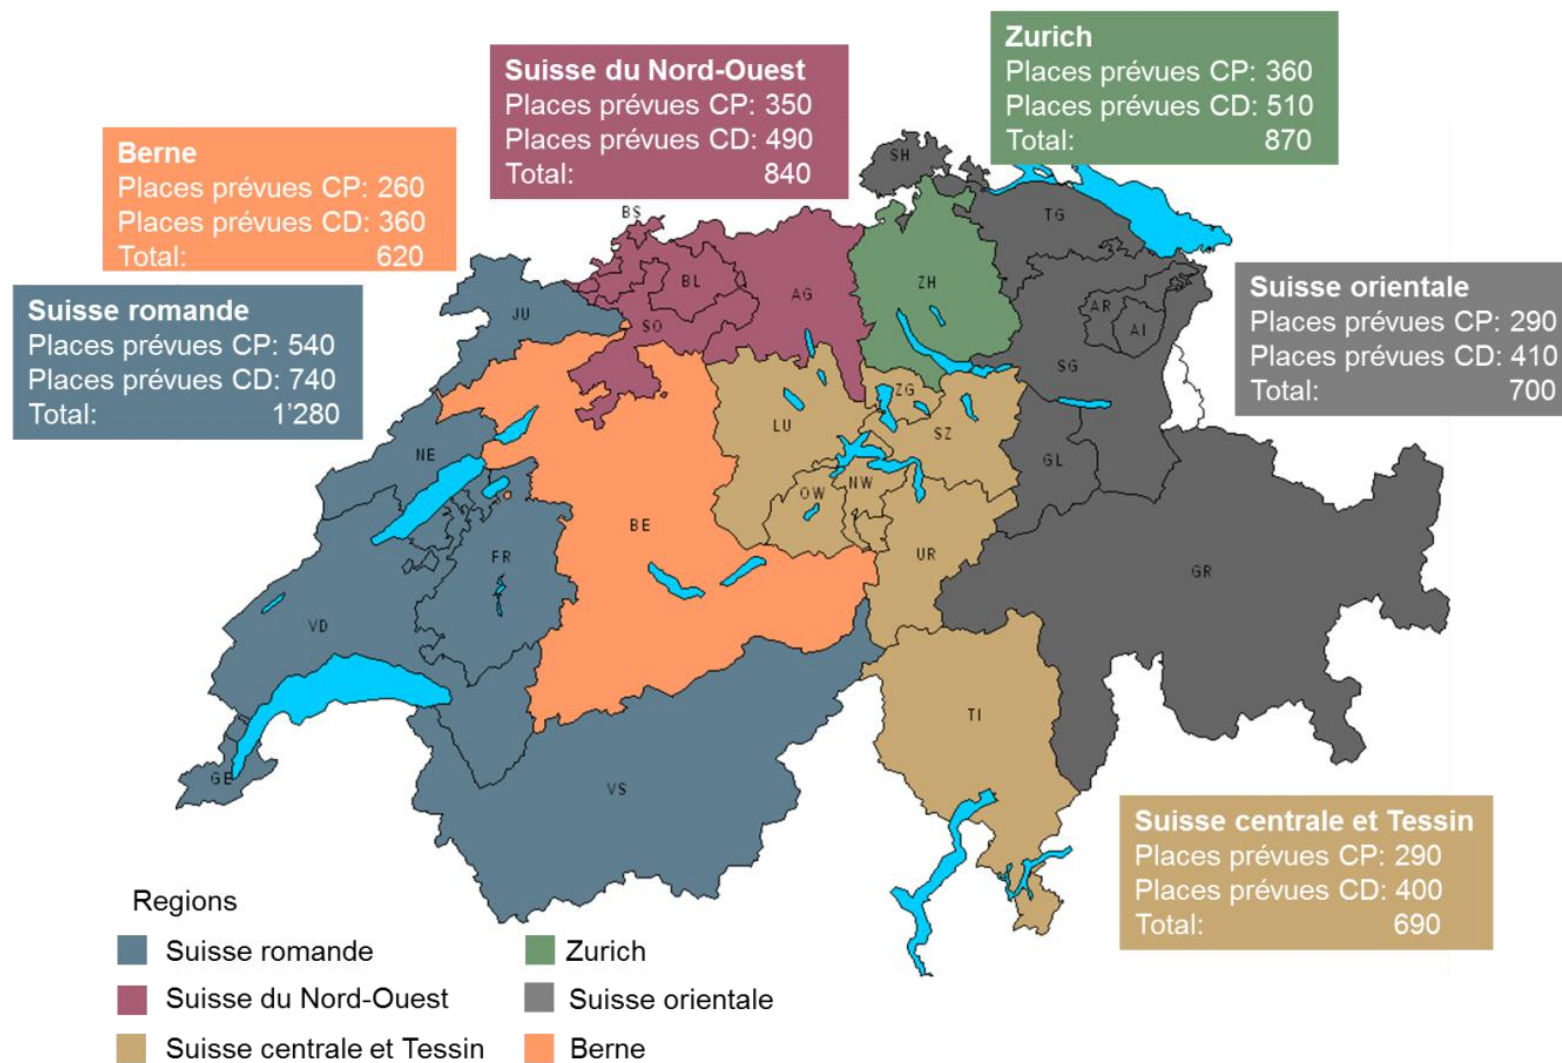

Modèle à 6 régions et nombre de places souhaité dans les centres de la Confédération (Options possibles)

CP = centres de procédure
 CD = centres de départ