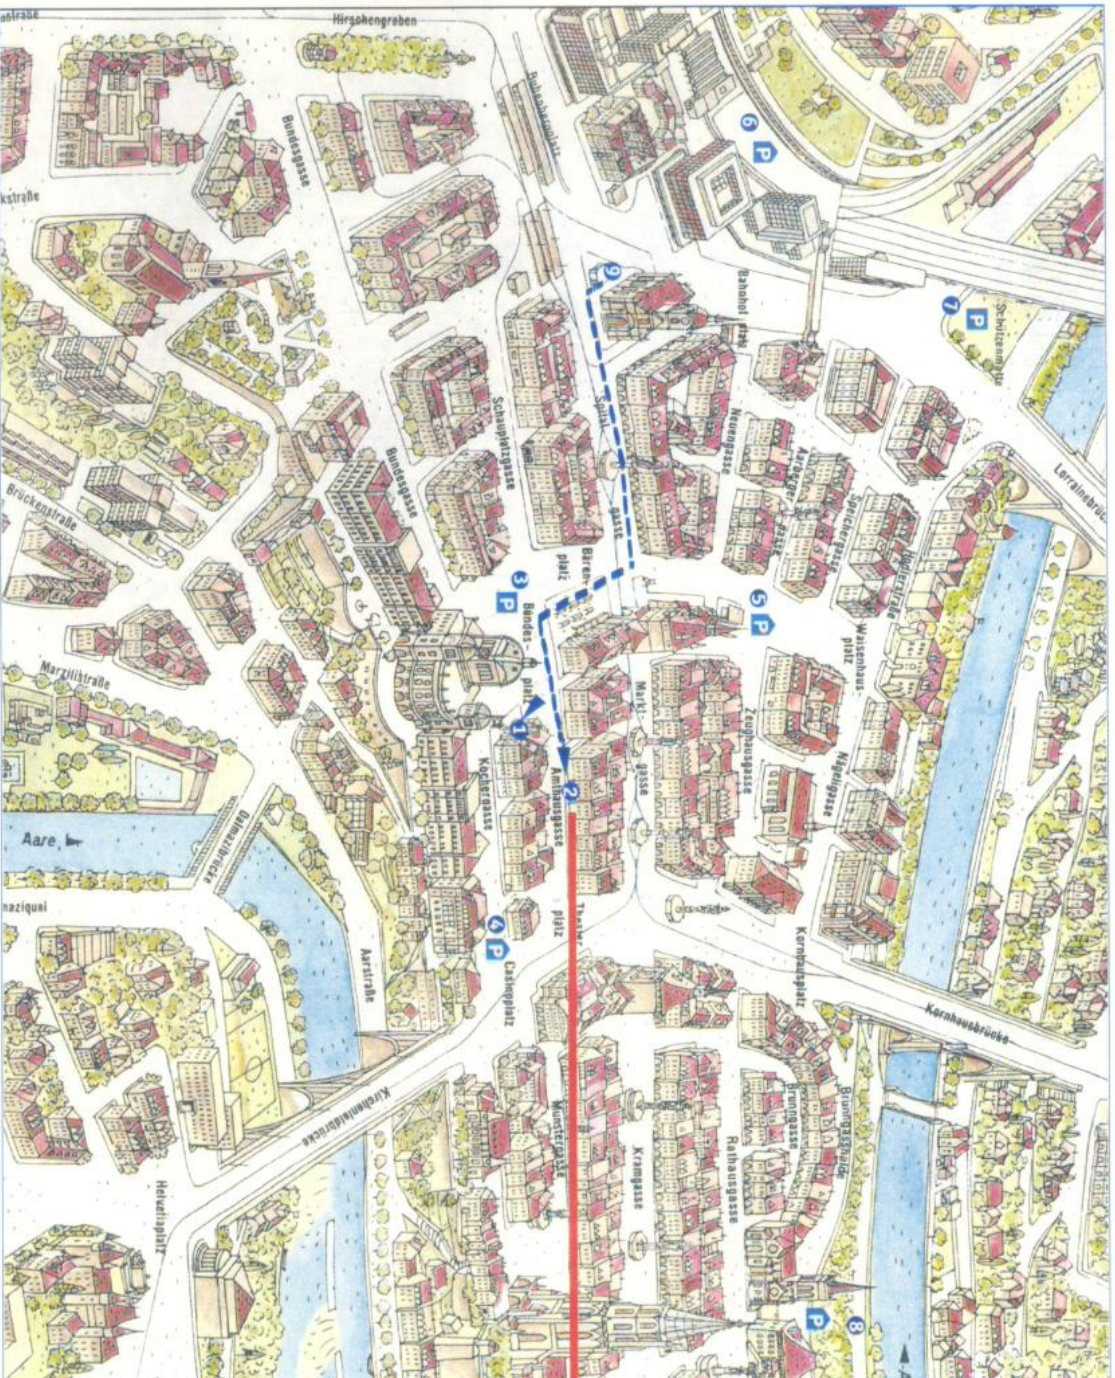

Standort der SNB Konferenzräume

Emplacement des salles de conférence de la BNS

Legende/Légende:

- 1** Hauptgebäude SNB
Bâtiment principal BNS
- 2** Konferenzräume
Salles de conférence
- 3** Bundeshausparkplatz
Parking Place fédérale
max. 2h
- 4** Bellevue Parking
Parking Bellevue

- 5** Waisenhaus Parking
Parking Waisenhaus
- 6** Bahnhof Parking
Parking de la gare
- 7** Parkplatz Schützenmatte
Parking Schützenmatte
- 8** Rathausparking
Parking Rathaus

- 9** Bahnhof Ausgang
Sortie de la gare
zu Fuss ab Bahnhof
à pied depuis la gare

Standort der SNB Konferenzräume
Eingang Kaiserhaus-Passage
Amthausgasse 22
3. Stock

Emplacement des salles de conférence de la BNS
Entrée Kaiserhaus-Passage
Amthausgasse 22
3ème étage

Adresse:

Bundesplatz 1
3003 Bern