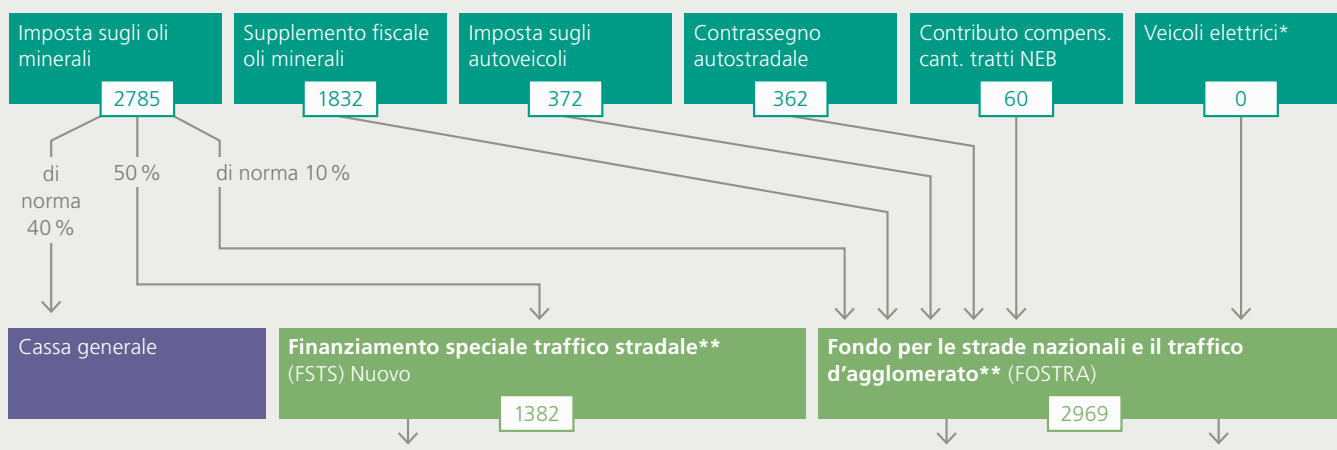

Flussi finanziari FOSTRA e FSTS

Il Fondo per le strade nazionali e il traffico d'agglomerato (FOSTRA) finanzia strade nazionali e grandi progetti del traffico d'agglomerato. Il Finanziamento speciale per il traffico stradale (FSTS) sostiene, fra l'altro, l'infrastruttura di trasporto cantonale.

Flussi finanziari 2021 (in milioni di franchi): come da preventivo 2021

Entrate

Uscite

* Data d'introduzione da definire

** Include parte degli accantonamenti FSTS e varie altre entrate (FSTS + FOSTRA)

I dati provengono dal preventivo 2021.

Le somme possono presentare lievi differenze dovute all'arrotondamento dei singoli valori.