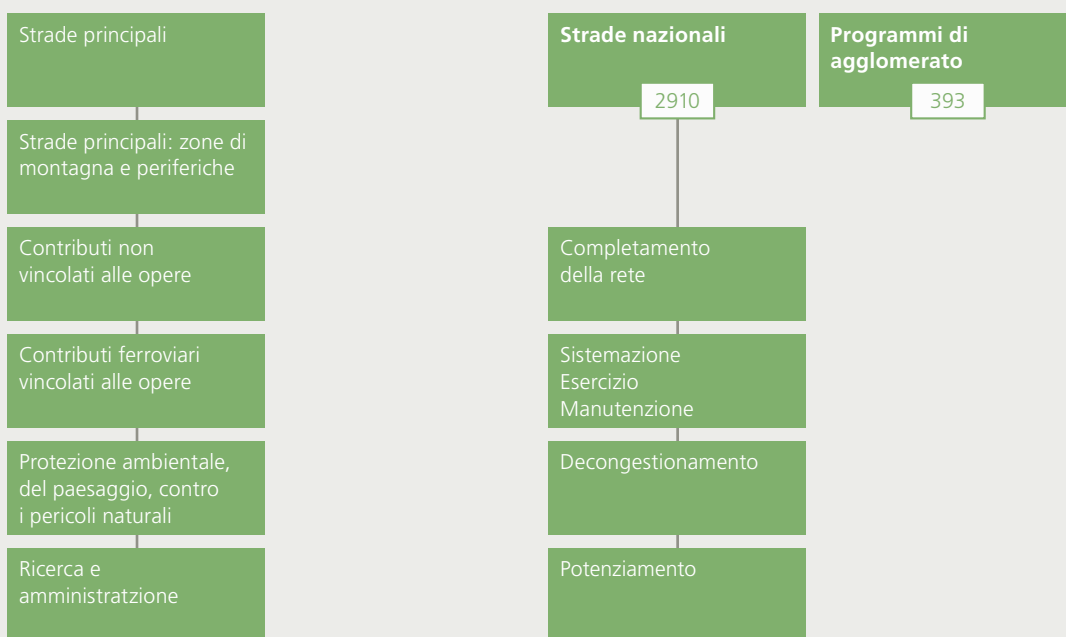

Flussi finanziari FOSTRA e FSTS

Il Fondo per le strade nazionali e il traffico d'agglomerato (FOSTRA) finanzia strade nazionali e grandi progetti del traffico d'agglomerato. Il Finanziamento speciale per il traffico stradale (FSTS) sostiene, fra l'altro, l'infrastruttura di trasporto cantonale.

Flussi finanziari 2021 (in milioni di franchi): come da preventivo 2021

Entrate

Uscite

* Data d'introduzione da definire

** Include parte degli accantonamenti FSTS e varie altre entrate (FSTS + FOSTRA)

I dati provengono dal preventivo 2021.

Le somme possono presentare lievi differenze dovute all'arrotondamento dei singoli valori.