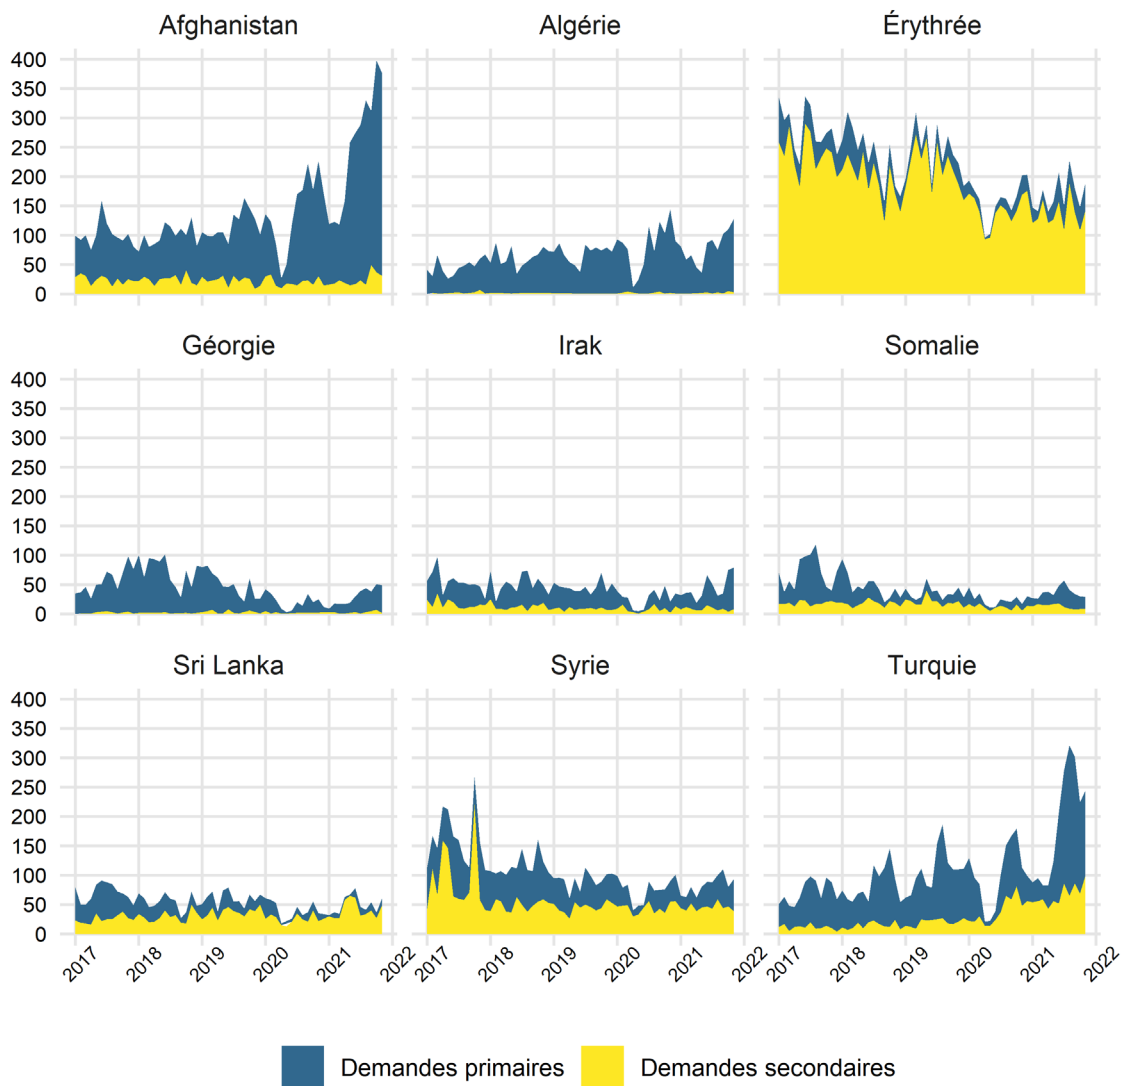

Grafique 1 : demandes d'asile déposées entre le 1.1.2017 et le 30.11.2021 – principaux pays d'origine

Grafique 2 : décisions d'asile positives en novembre 2021