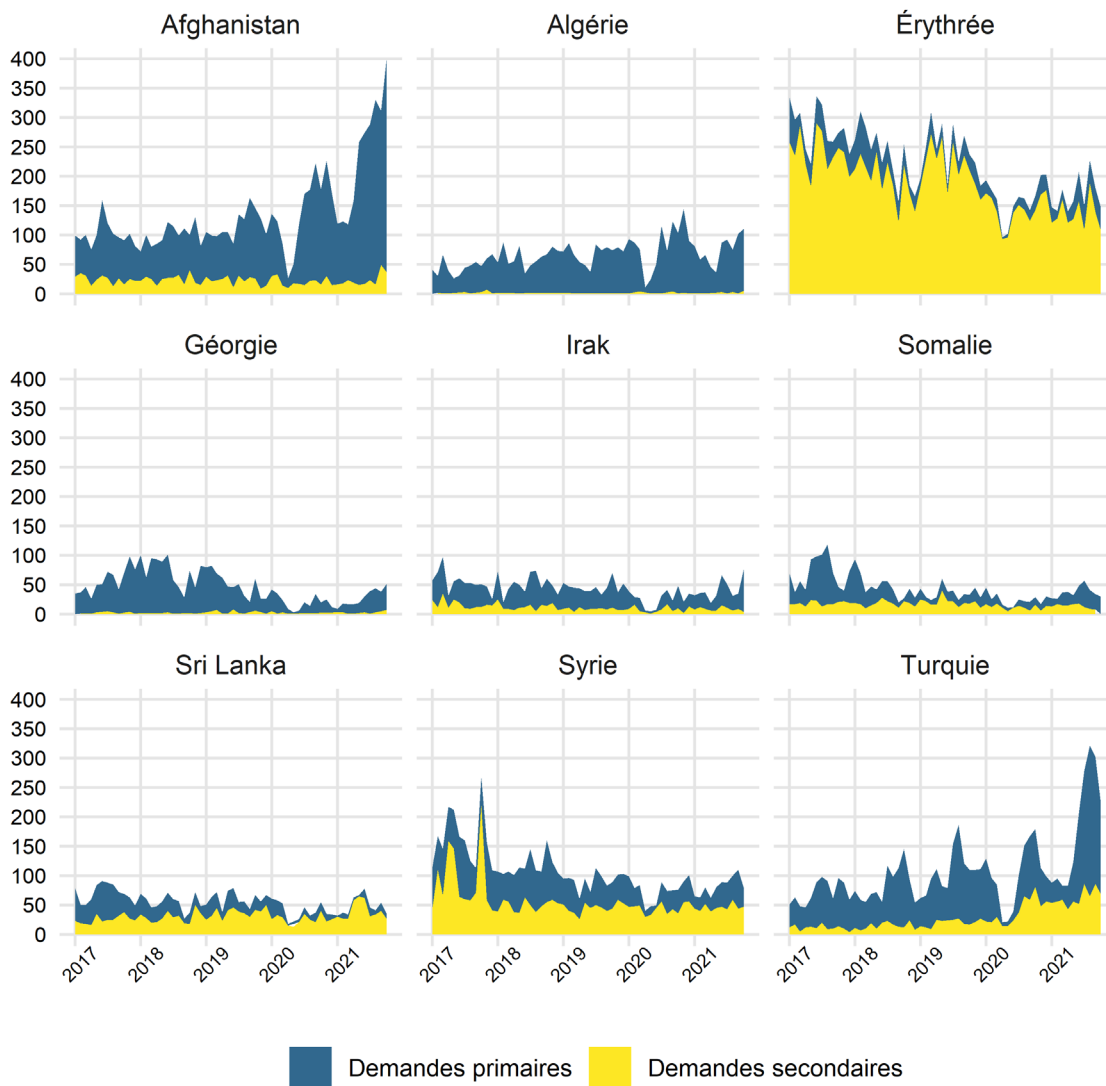

**Grafique 1 : demandes d'asile déposées entre le 1.1.2017 et le 31.10.2021 – principaux pays d'origine**

**Grafique 2 : décisions d'asile positives en octobre 2021**