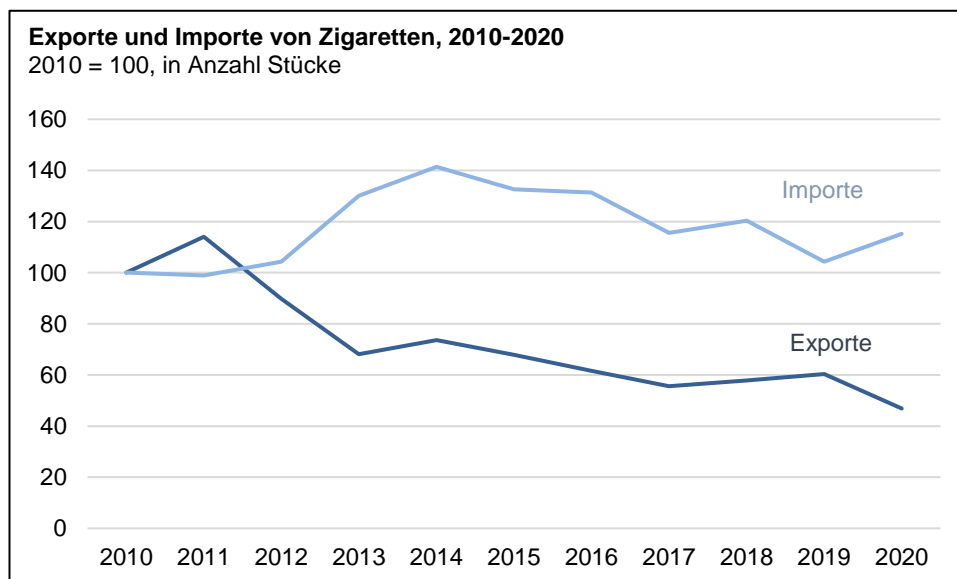

Medienmitteilung

Datum 04. November 2021

Schweizerischer Aussenhandel

Die Exporte von Zigaretten haben sich seit 2010 halbiert

Der Schweizer Aussenhandel mit Zigaretten hat sich seit 2010 je Verkehrsrichtung gegensätzlich entwickelt: Während die Ausfuhren innert zehn Jahren einen starken Abwärtstrend von 42,5 Milliarden auf 19,9 Milliarden Stück im Jahr 2020 aufwiesen, nahmen die Einfuhren im selben Zeitraum um 15 Prozent auf 966 Millionen Stück zu.

Im Jahr 2020 exportierte die Schweiz 19,9 Milliarden Zigaretten im Wert von 381,7 Millionen Franken. Dies stellt gegenüber 2010 mengenmässig einen Rückgang um 53 Prozent und wertmässig um 41 Prozent dar. In der Periode 2010-2020 erlitten die Zigarettenausfuhren in den Jahren 2012, 2013 und 2020 stückmässig drei grosse Rückschläge. Wertmässig verzeichnete das Jahr 2020 einen Rekordrückgang (- 28 Prozent).