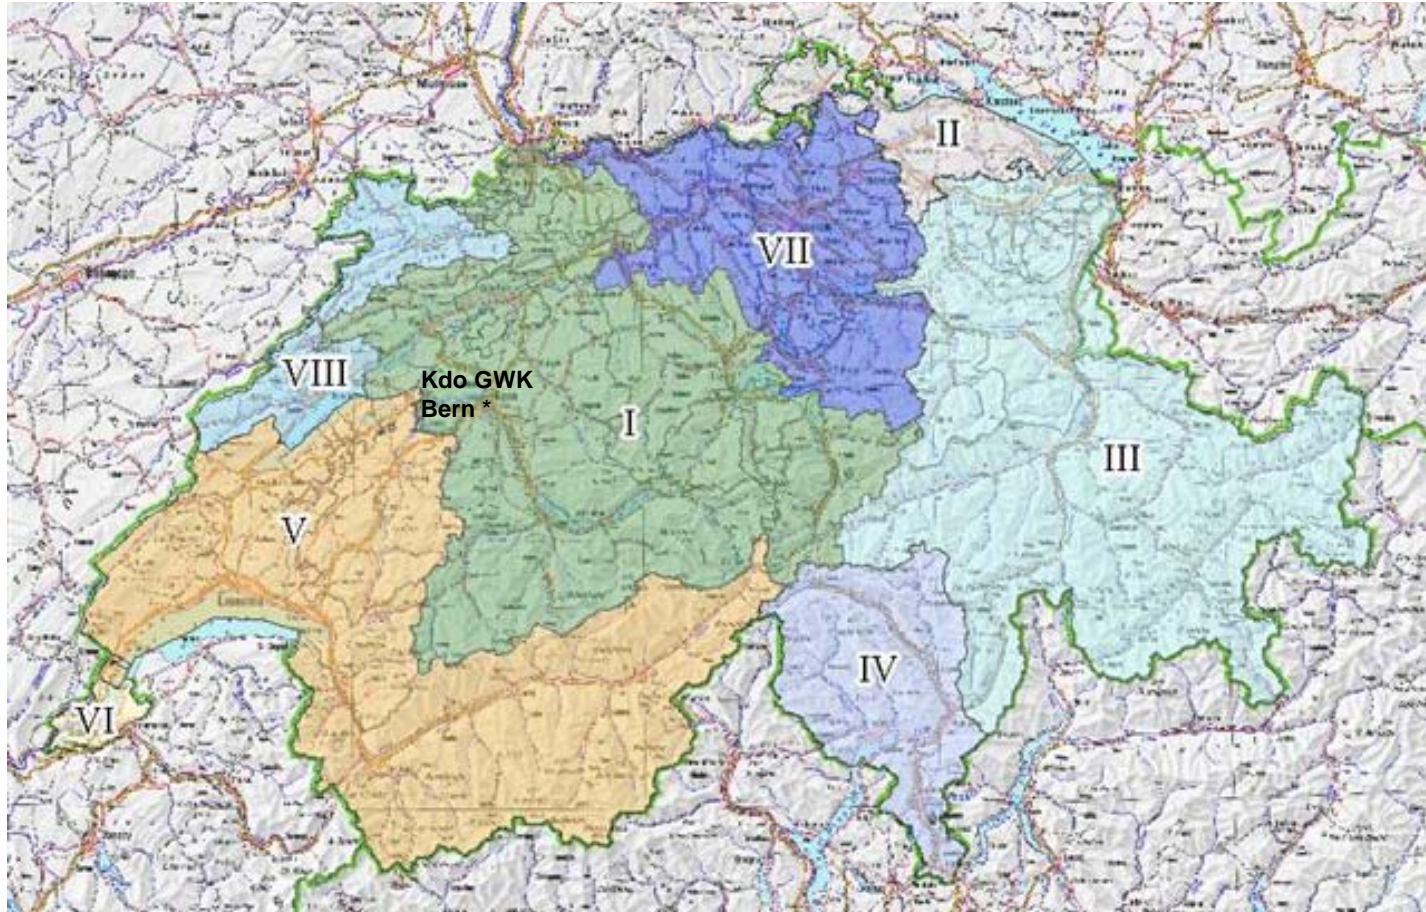

# Grenzwachtregionen I-VIII

## Kdo Stao:

- |                    |                      |
|--------------------|----------------------|
| I Basel            | V Lausanne           |
| II Schaffhausen    | VI Genève            |
| III Chur           | VII Flughafen-Zürich |
| IV Lugano-Paradiso | VIII Porrentruy      |