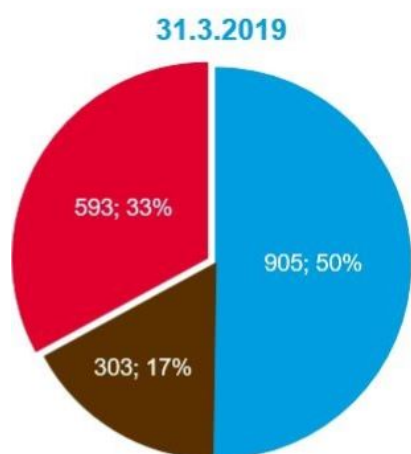

Momento di presentazione della domanda dei civilisti ammessi: confronto 1° trimestre 2019/2020

Data 21 aprile 2020

Sospensione reclutamento dell'esercito e blocco
delle giornate d'introduzione dal 16.3.2020
(causa: COVID19)

■ Prima della scuola reclute (SR)
■ Dopo inizio della SR
■ Dopo adempimento SR

■ Prima della scuola reclute (SR)
■ Dopo inizio della SR
■ Dopo adempimento SR

Prima della SR (blu): civilisti ammessi che hanno presentato domanda prima di iniziare la scuola reclute (SR).