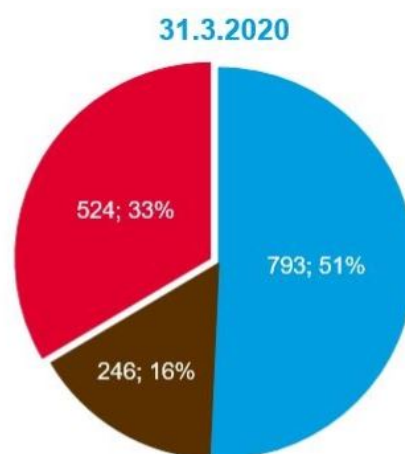

Momento di presentazione della domanda dei civilisti ammessi: confronto 1° trimestre 2019/2020

Data 21 aprile 2020

Sospensione reclutamento dell'esercito e blocco
delle giornate d'introduzione dal 16.3.2020
(causa: COVID19)

■ Prima della scuola reclute (SR)
■ Dopo inizio della SR
■ Dopo adempimento SR

■ Prima della scuola reclute (SR)
■ Dopo inizio della SR
■ Dopo adempimento SR

Prima della SR (blu): civilisti ammessi che hanno presentato domanda prima di iniziare la scuola reclute (SR).