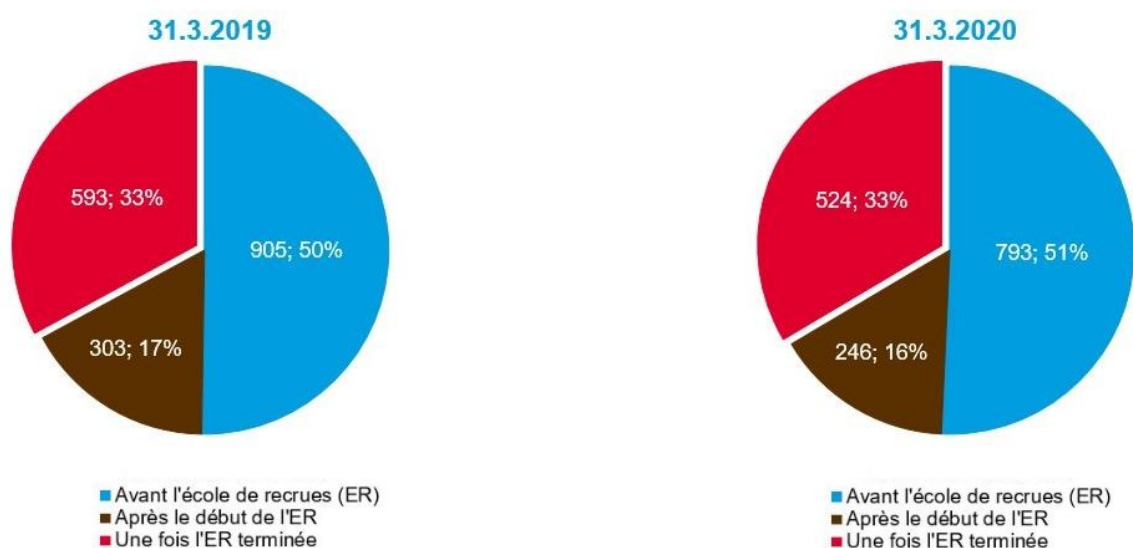

Moment du dépôt de la demande des civilistes admis : comparaison entre premier trimestre 2019 et 2020

Date : 21 avril 2020

Suspension du recrutement de l'armée et des journées d'introduction au service civil à partir du 16.3.2020 (en raison du COVID-19)

Avant le début de l'école de recrues (ER) (bleu) : personnes admises au service civil ayant déposé leur demande d'admission avant le début de l'ER.

Pendant l'ER (brun) : personnes admises au service civil ayant déposé leur demande d'admission pendant l'ER. Sont inclus dans cette catégorie les civilistes qui ont été libérés de l'armée avant la fin de l'ER et ont déposé leur demande par la suite.

Après la fin de l'ER (rouge) : personnes admises au service civil ayant déposé leur demande après avoir terminé l'ER et avoir été incorporées dans l'armée.