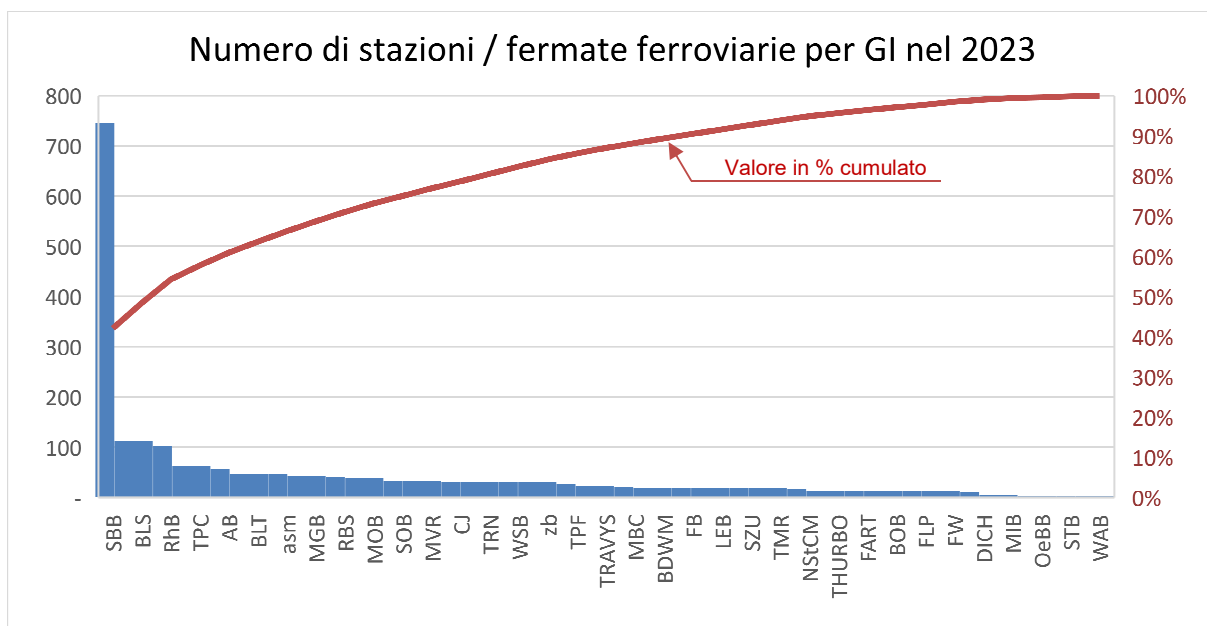

5.1 Evoluzione stazioni / fermate ferroviarie e volume di viaggiatori

Secondo gli ultimi dati forniti dai GI (stato 2018) in Svizzera vi sono 1804 stazioni e fermate ferroviarie, frequentate da un totale di 4,9 milioni di utenti al giorno, destinati, secondo le previsioni degli stessi GI, ad aumentare fino a 5,7 milioni entro il 2023.

Dalle due figure seguenti emerge che le FFS gestiscono circa il 40 per cento di tutte le stazioni e fermate ferroviarie della Svizzera, presso le quali sale e scende circa l'80 per cento dei passeggeri.

Figura 1

Figura 2

Sulla base dei dati disponibili le ferrovie prevedono, entro il 2023, di costruire sette nuove stazioni o fermate ferroviarie e di chiuderne 36. Le chiusure sono principalmente il risultato di considerazioni di