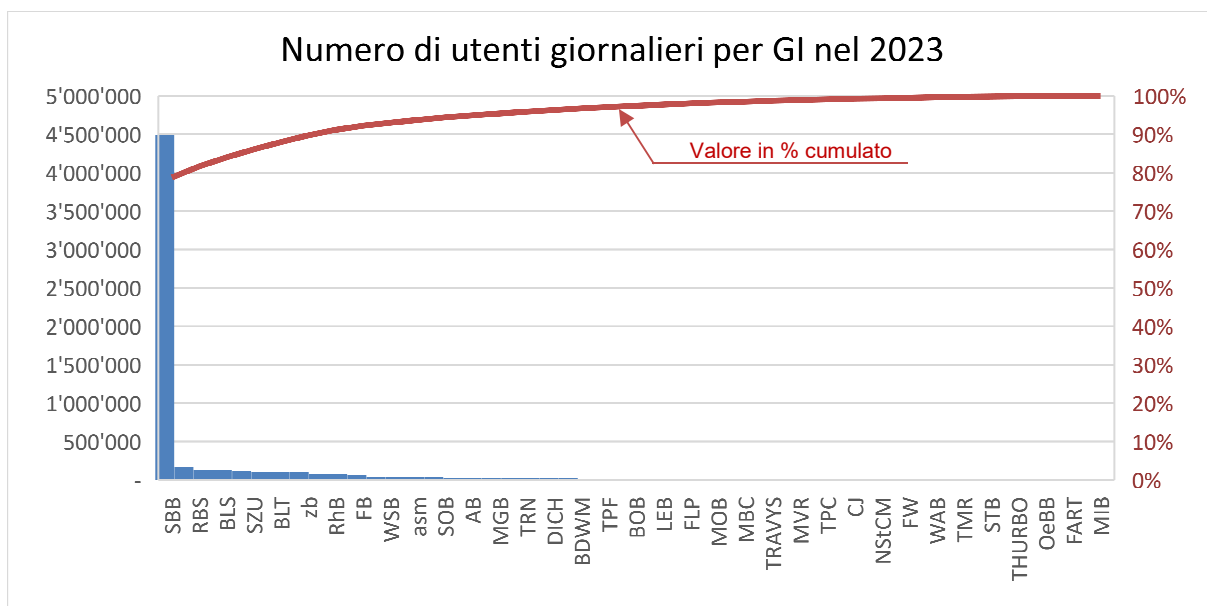

Figura 1

Figura 2

Sulla base dei dati disponibili le ferrovie prevedono, entro il 2023, di costruire sette nuove stazioni o fermate ferroviarie e di chiuderne 36. Le chiusure sono principalmente il risultato di considerazioni di