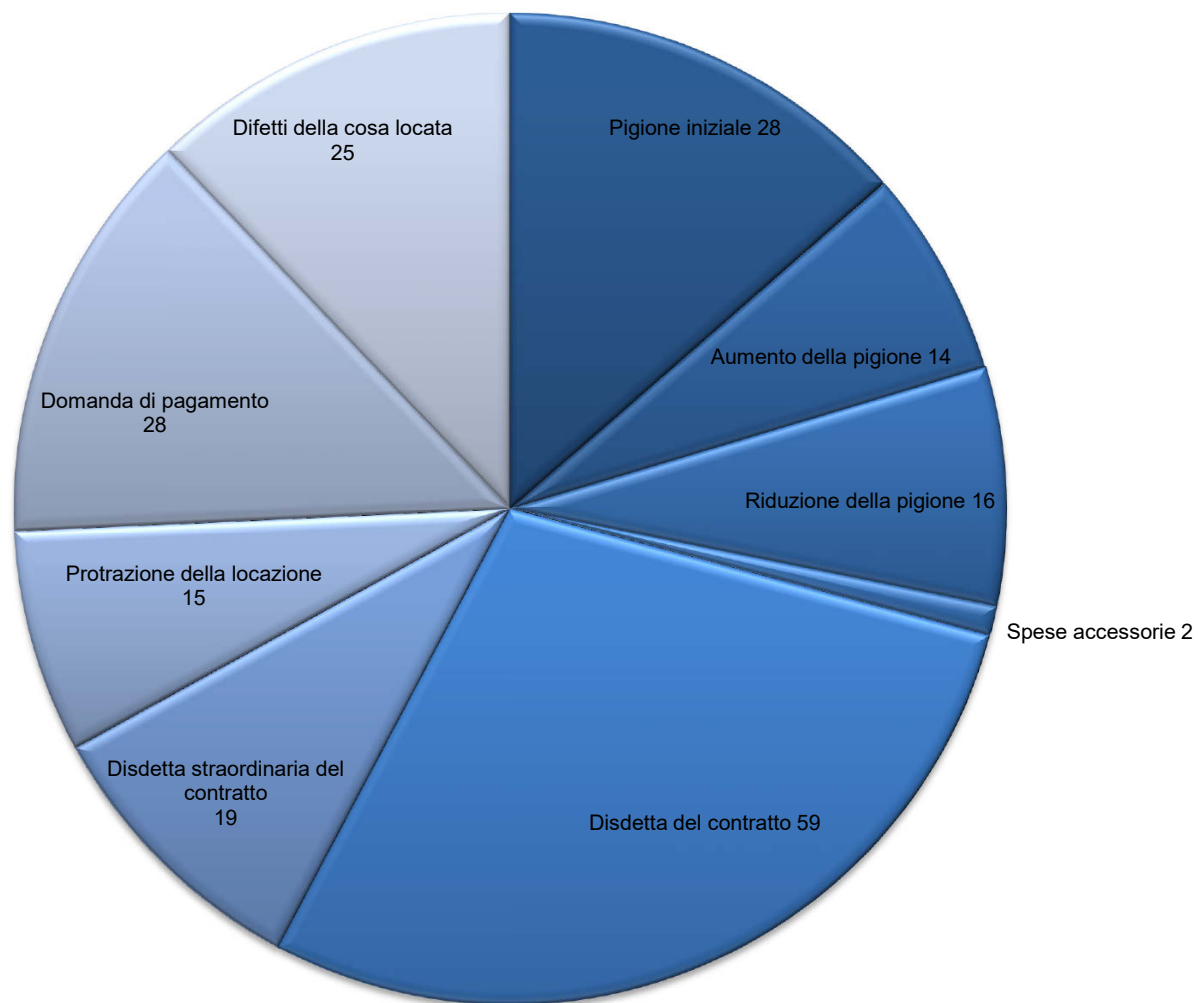

Attività delle autorità paritetiche di conciliazione nel primo semestre del 2019

Disbrighi

Totale: 13'114 procedure

Attività delle autorità paritetiche di conciliazione nel primo semestre del 2019

Intesa

Totale: 6'734 procedure

Attività delle autorità paritetiche di conciliazione nel primo semestre del 2019

Nessuna intesa

Totale: 2'072 procedure

Attività delle autorità paritetiche di conciliazione nel primo semestre del 2019

Proposta di giudizio accettata

Totale: 526 procedure

Attività delle autorità paritetiche di conciliazione nel primo semestre del 2019

Rifiuto della proposta di giudizio

Totale: 206 procedure

Attività delle autorità paritetiche di conciliazione nel primo semestre del 2019

Decisione

Totale: 51 procedure

Attività delle autorità paritetiche di conciliazione Nuove entrate negli anni 2009 - 2019