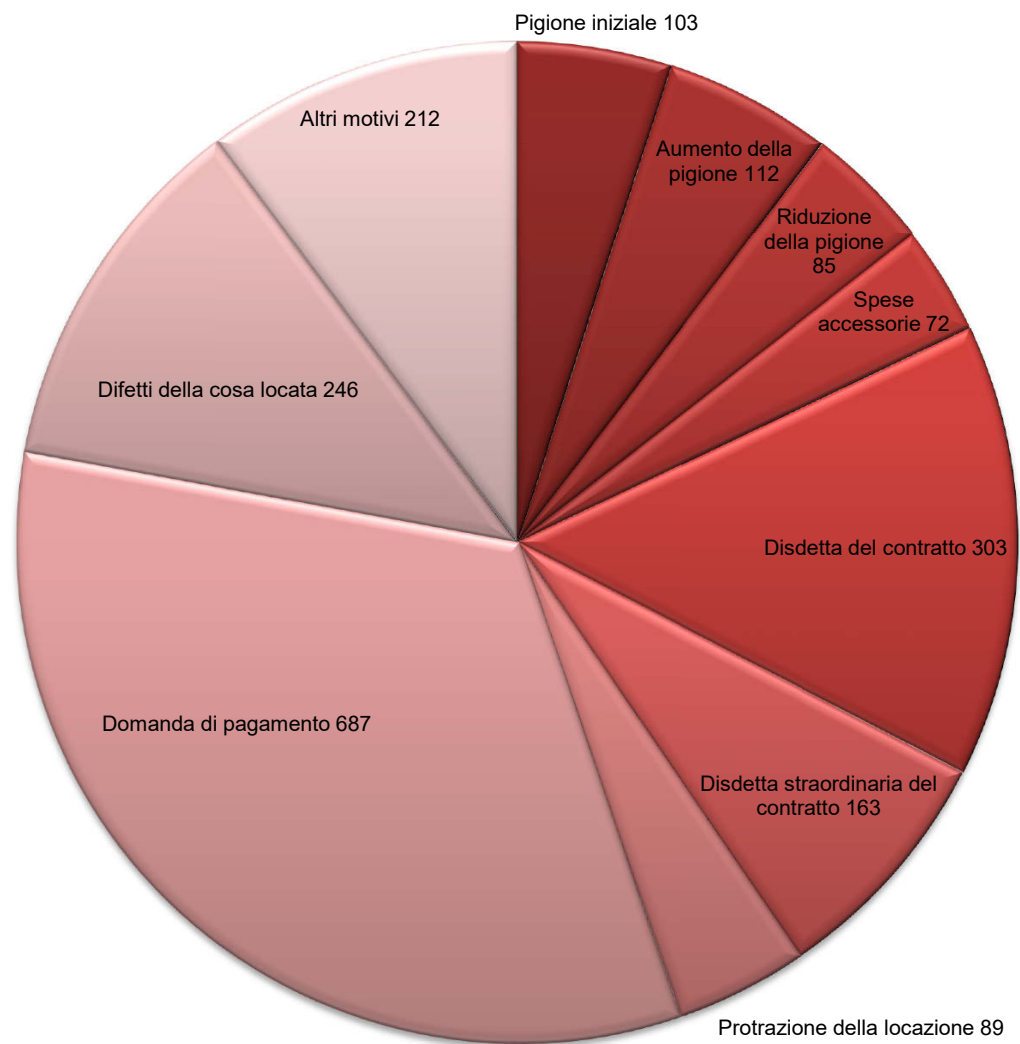

Attività delle autorità paritetiche di conciliazione nel primo semestre del 2019

Disbrighi

Totale: 13'114 procedure

Attività delle autorità paritetiche di conciliazione nel primo semestre del 2019

Intesa

Totale: 6'734 procedure

Attività delle autorità paritetiche di conciliazione nel primo semestre del 2019

Nessuna intesa

Totale: 2'072 procedure

Attività delle autorità paritetiche di conciliazione nel primo semestre del 2019

Proposta di giudizio accettata

Totale: 526 procedure

Attività delle autorità paritetiche di conciliazione nel primo semestre del 2019

Rifiuto della proposta di giudizio

Totale: 206 procedure

Attività delle autorità paritetiche di conciliazione nel primo semestre del 2019

Decisione

Totale: 51 procedure

Attività delle autorità paritetiche di conciliazione Nuove entrate negli anni 2009 - 2019