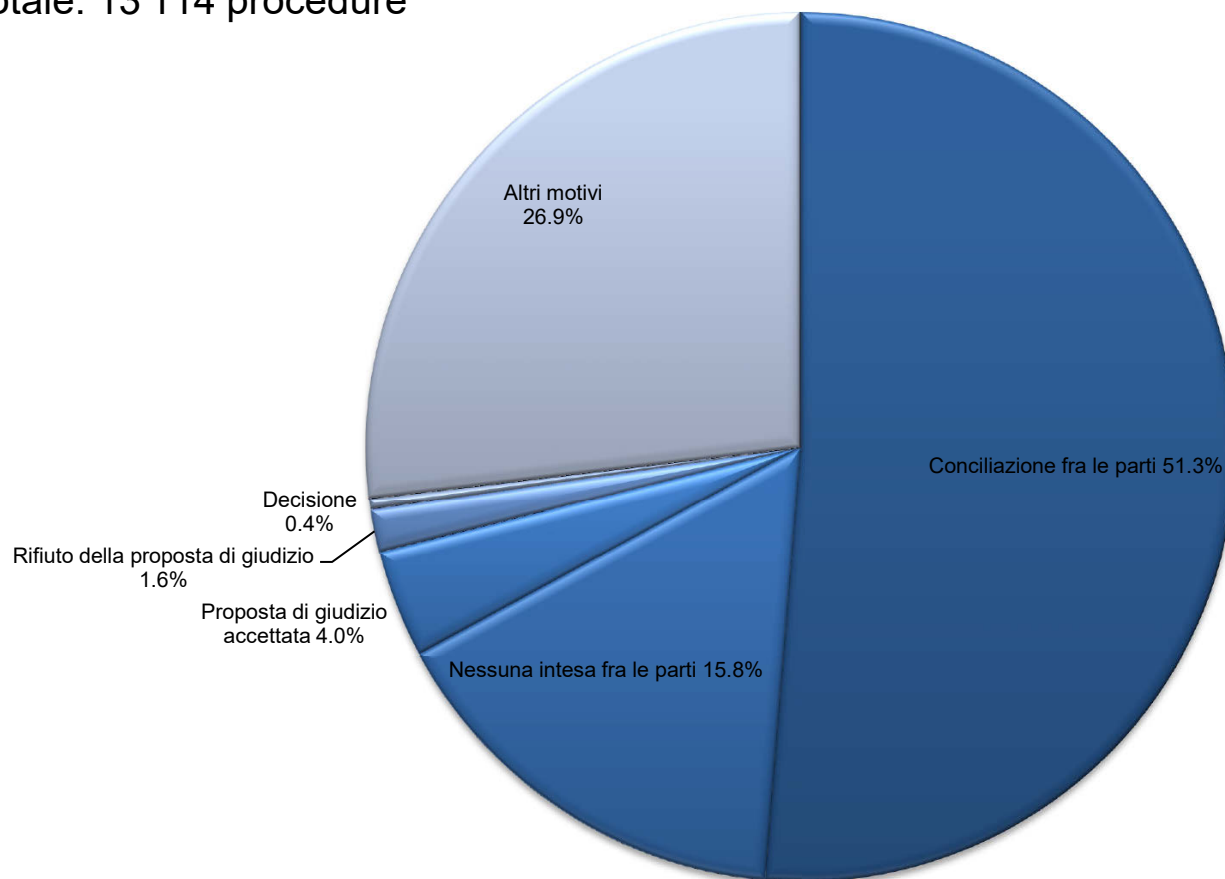

Attività delle autorità paritetiche di conciliazione nel primo semestre del 2019

Disbrighi

Totale: 13'114 procedure

Attività delle autorità paritetiche di conciliazione nel primo semestre del 2019

Intesa

Totale: 6'734 procedure

Attività delle autorità paritetiche di conciliazione nel primo semestre del 2019

Nessuna intesa

Totale: 2'072 procedure

Attività delle autorità paritetiche di conciliazione nel primo semestre del 2019

Proposta di giudizio accettata

Totale: 526 procedure

Attività delle autorità paritetiche di conciliazione nel primo semestre del 2019

Rifiuto della proposta di giudizio

Totale: 206 procedure

Attività delle autorità paritetiche di conciliazione nel primo semestre del 2019