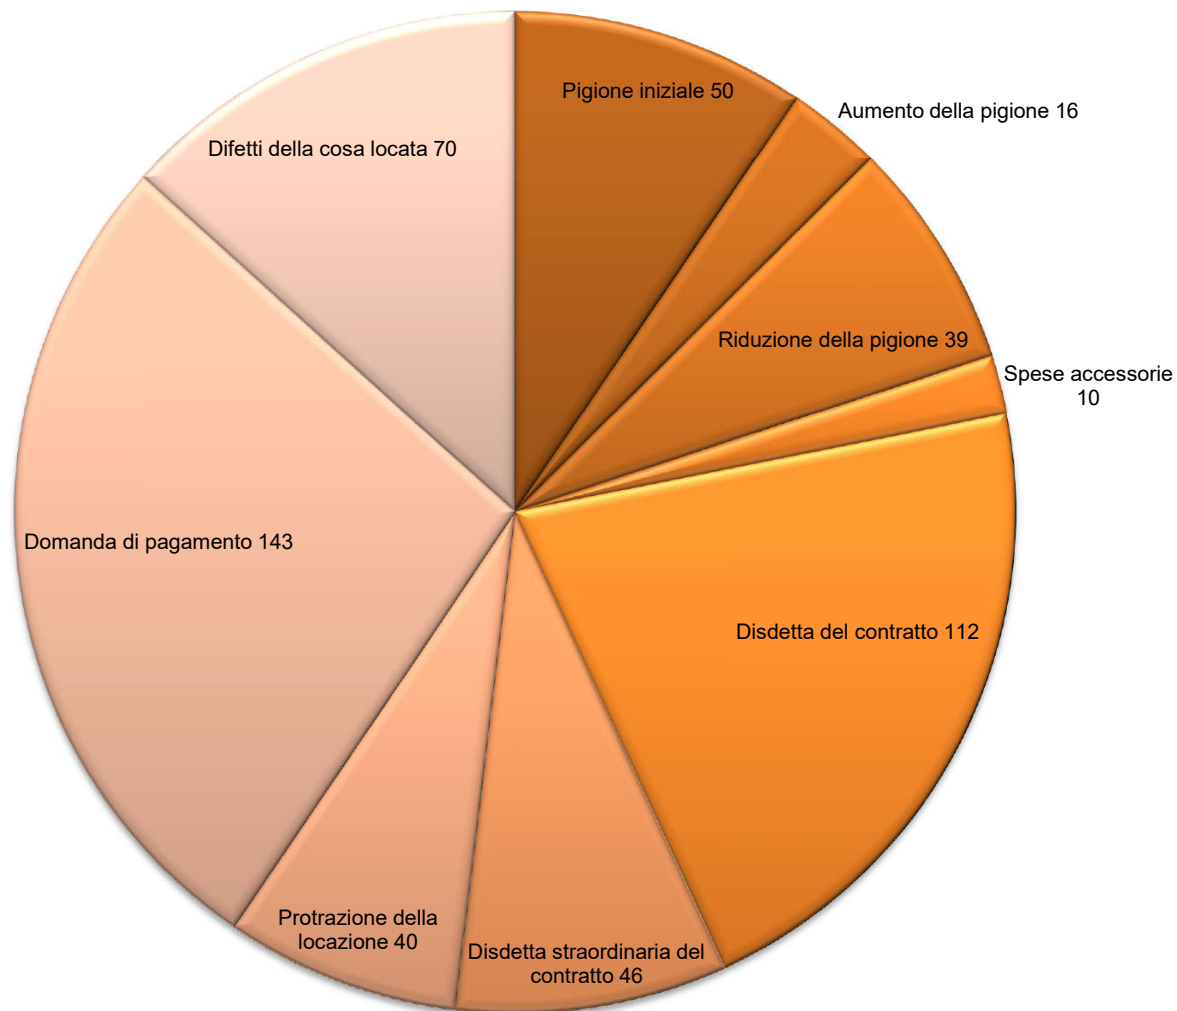

Attività delle autorità paritetiche di conciliazione nel primo semestre del 2019

Disbrighi

Totale: 13'114 procedure

Attività delle autorità paritetiche di conciliazione nel primo semestre del 2019

Intesa

Totale: 6'734 procedure

Attività delle autorità paritetiche di conciliazione nel primo semestre del 2019

Nessuna intesa

Totale: 2'072 procedure

Attività delle autorità paritetiche di conciliazione nel primo semestre del 2019

Proposta di giudizio accettata

Totale: 526 procedure

Attività delle autorità paritetiche di conciliazione nel primo semestre del 2019

Rifiuto della proposta di giudizio

Totale: 206 procedure

Attività delle autorità paritetiche di conciliazione nel primo semestre del 2019

Decisione

Totale: 51 procedure

Attività delle autorità paritetiche di conciliazione Nuove entrate negli anni 2009 - 2019