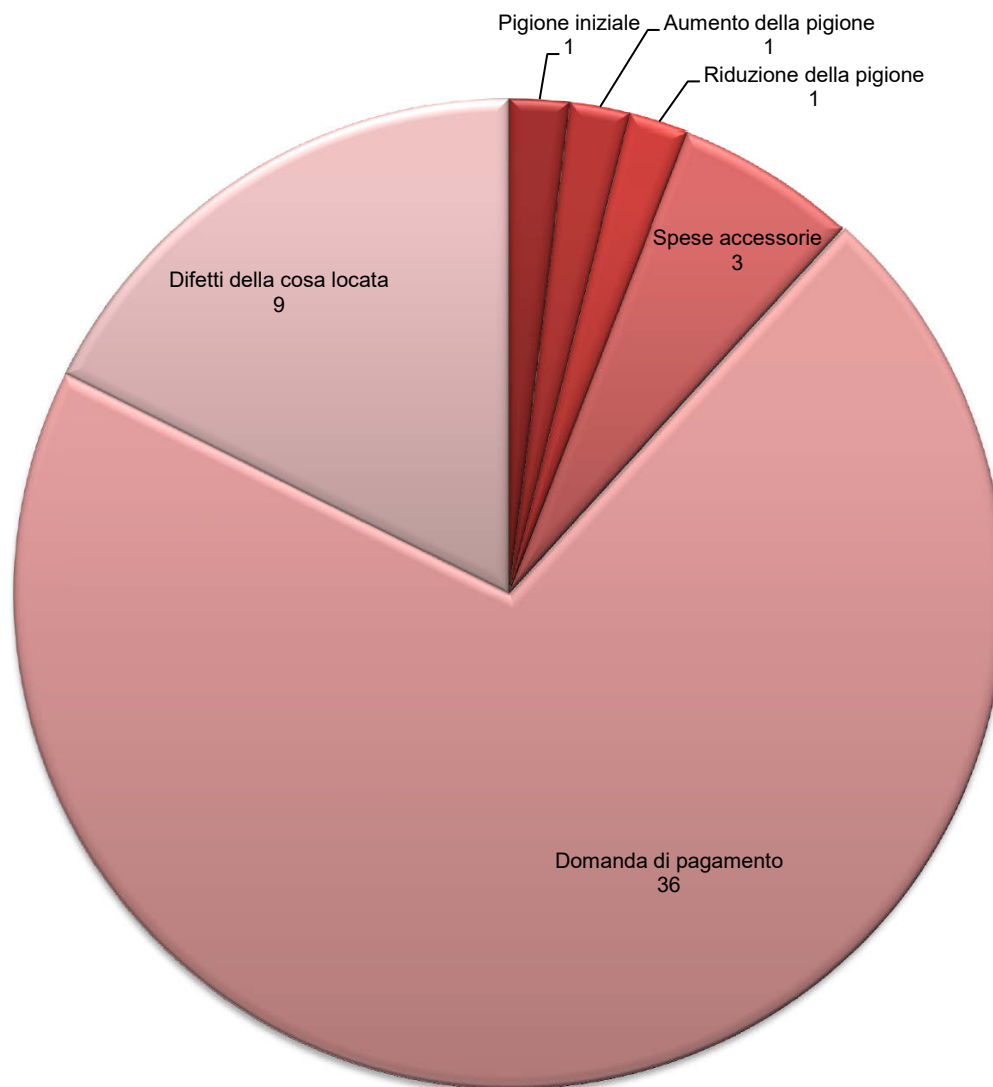

Attività delle autorità paritetiche di conciliazione nel primo semestre del 2019

Disbrighi

Totale: 13'114 procedure

Attività delle autorità paritetiche di conciliazione nel primo semestre del 2019

Intesa

Totale: 6'734 procedure

Attività delle autorità paritetiche di conciliazione nel primo semestre del 2019

Nessuna intesa

Totale: 2'072 procedure

Attività delle autorità paritetiche di conciliazione nel primo semestre del 2019

Proposta di giudizio accettata

Totale: 526 procedure

Attività delle autorità paritetiche di conciliazione nel primo semestre del 2019

Rifiuto della proposta di giudizio

Totale: 206 procedure

Attività delle autorità paritetiche di conciliazione nel primo semestre del 2019

Decisione

Totale: 51 procedure

Attività delle autorità paritetiche di conciliazione Nuove entrate negli anni 2009 - 2019