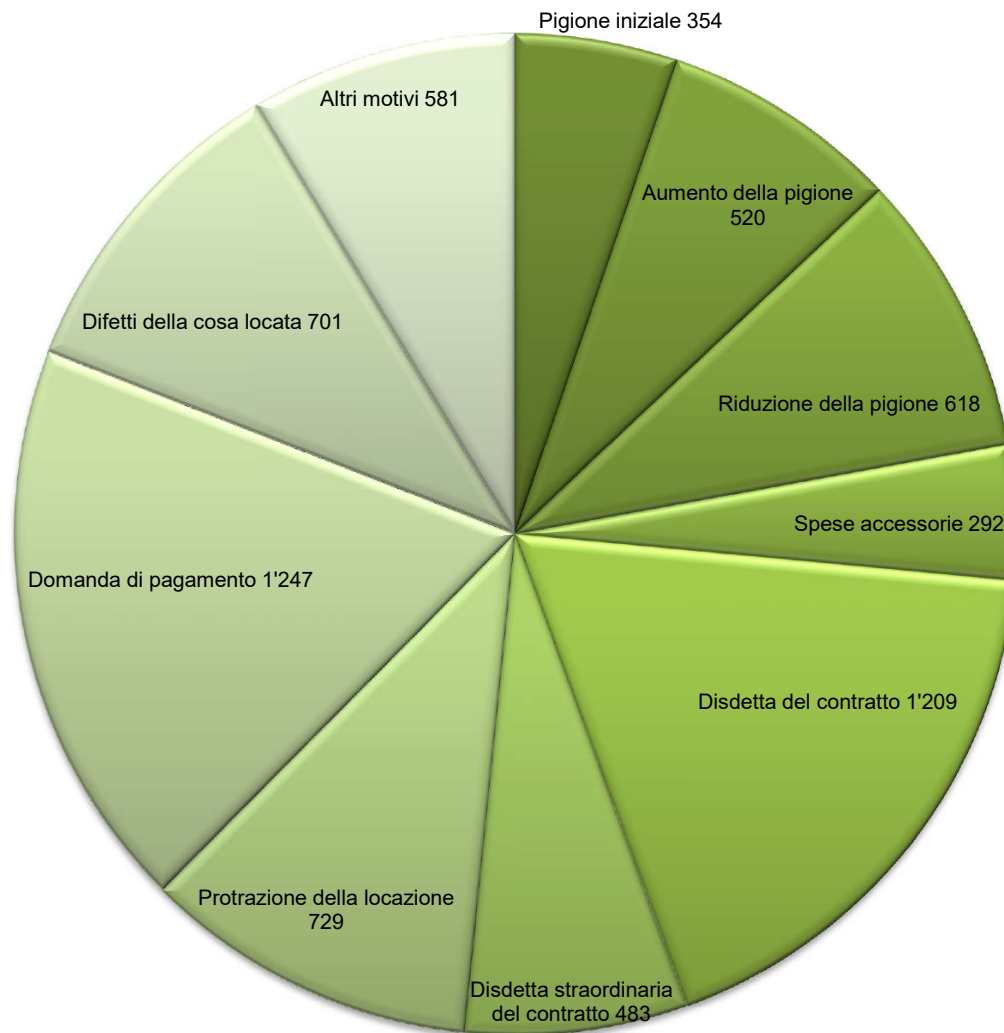

Attività delle autorità paritetiche di conciliazione nel primo semestre del 2019

Disbrighi

Totale: 13'114 procedure

Attività delle autorità paritetiche di conciliazione nel primo semestre del 2019

Intesa

Totale: 6'734 procedure

Attività delle autorità paritetiche di conciliazione nel primo semestre del 2019

Nessuna intesa

Totale: 2'072 procedure

Attività delle autorità paritetiche di conciliazione nel primo semestre del 2019

Proposta di giudizio accettata

Totale: 526 procedure

Attività delle autorità paritetiche di conciliazione nel primo semestre del 2019

Rifiuto della proposta di giudizio

Totale: 206 procedure

Attività delle autorità paritetiche di conciliazione nel primo semestre del 2019

Decisione

Totale: 51 procedure

Attività delle autorità paritetiche di conciliazione Nuove entrate negli anni 2009 - 2019