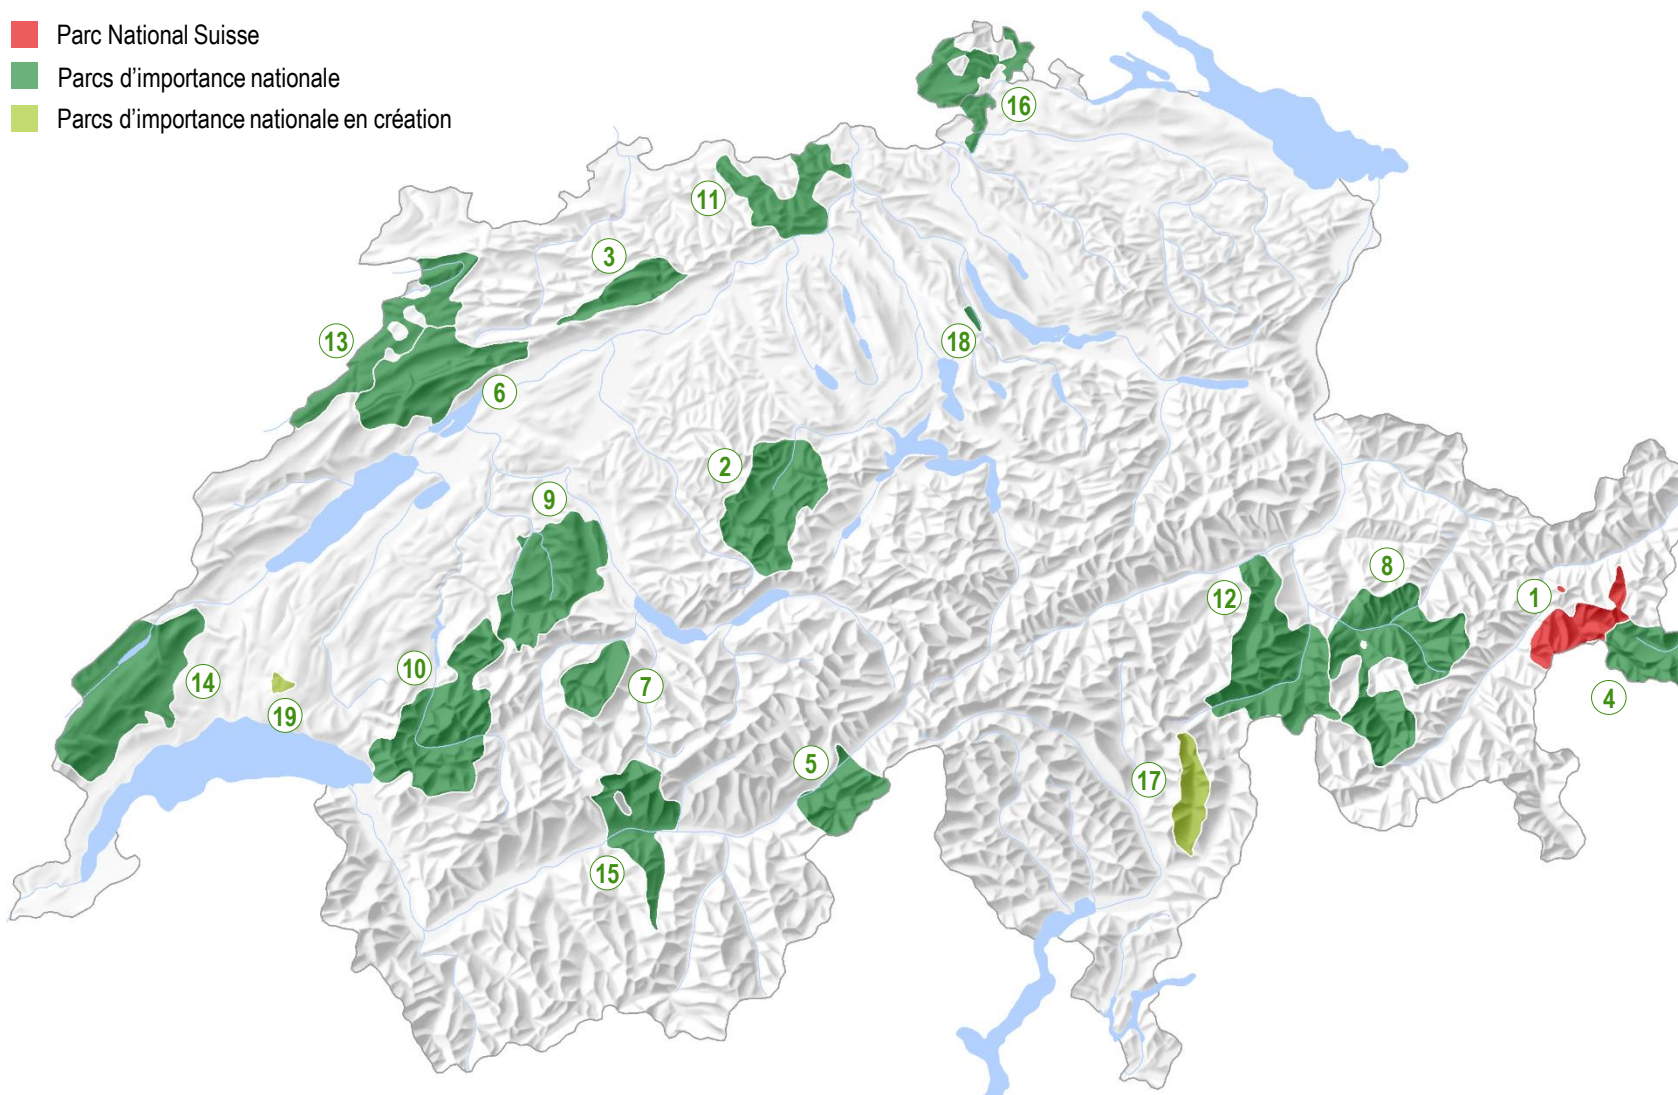

Les parcs suisses

- Parc National Suisse
- Parcs d'importance nationale
- Parcs d'importance nationale en création

1 Parc National Suisse

Parc naturel régional

- 2 UNESCO Biosphère Entlebuch
- 3 Parc naturel Thal
- 4 Biosfera Val Müstair
- 5 Parc naturel de la vallée de Binn
- 6 Parc régional Chasseral
- 7 Parc naturel Diemtigtal
- 8 Parc Ela
- 9 Parc naturel Gantrisch
- 10 Parc naturel Gruyère Pays-d'Enhaut
- 11 Parc du Jura argovien
- 12 Parc naturel Beverin
- 13 Parc du Doubs
- 14 Parc naturel régional Jura vaudois
- 15 Parc naturel Pfyn-Finges
- 16 Parc naturel Schaffhausen
- 17 Parco Val Calanca*

Parc naturel périurbain

- 18 Wildnispark Zürich Sihlwald
- 19 Parc naturel périurbain du Jorat*

* Périmètre provisoire