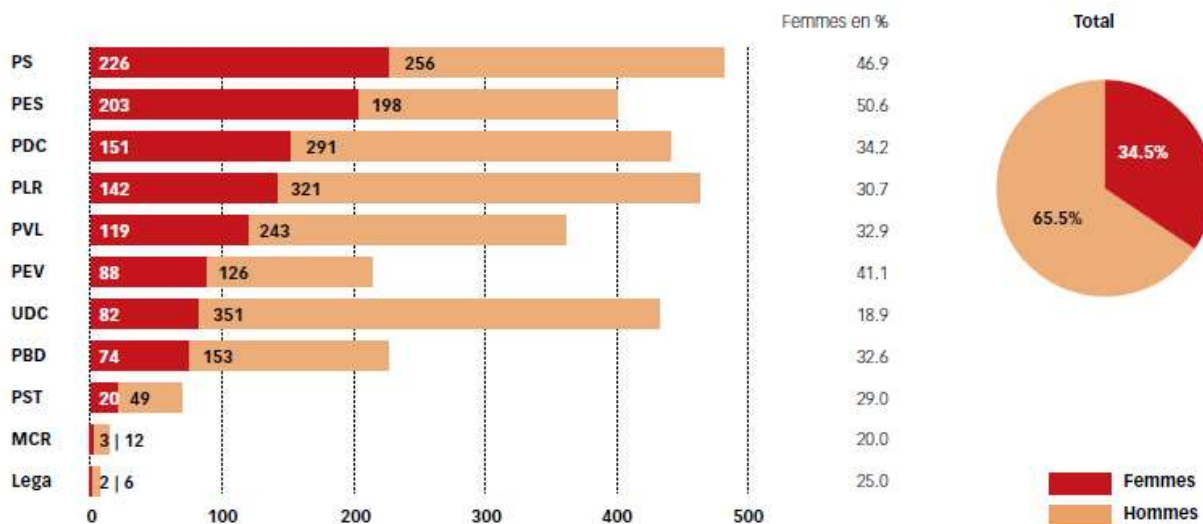

Graphique 1 Élections fédérales et cantonales 1971 – 2015
Femmes élues, en pour-cent

* Elections cantonales 1971: seuls ont été pris en compte les neuf cantons ayant déjà introduit le suffrage féminin.
Source: Office fédéral de la statistique OFS

Graphique 2 Élections au Conseil national 2015
Candidatures de femmes et d'hommes, par parti*
(sans les cantons à scrutin majoritaire)

Source: OFS

* Seuls sont mentionnés les partis qui ont obtenu au moins un siège au Conseil national. Sur les autres listes (listes alternatives, PCS, Ecopop, UDF, Parti Pirate, DS, Sol. et groupes épars) figuraient 198 candidatures féminines et 474 masculines (part des femmes 29,5%).

Source des graphiques : Analyse des élections de Werner Seitz, références bibliographiques en page 2