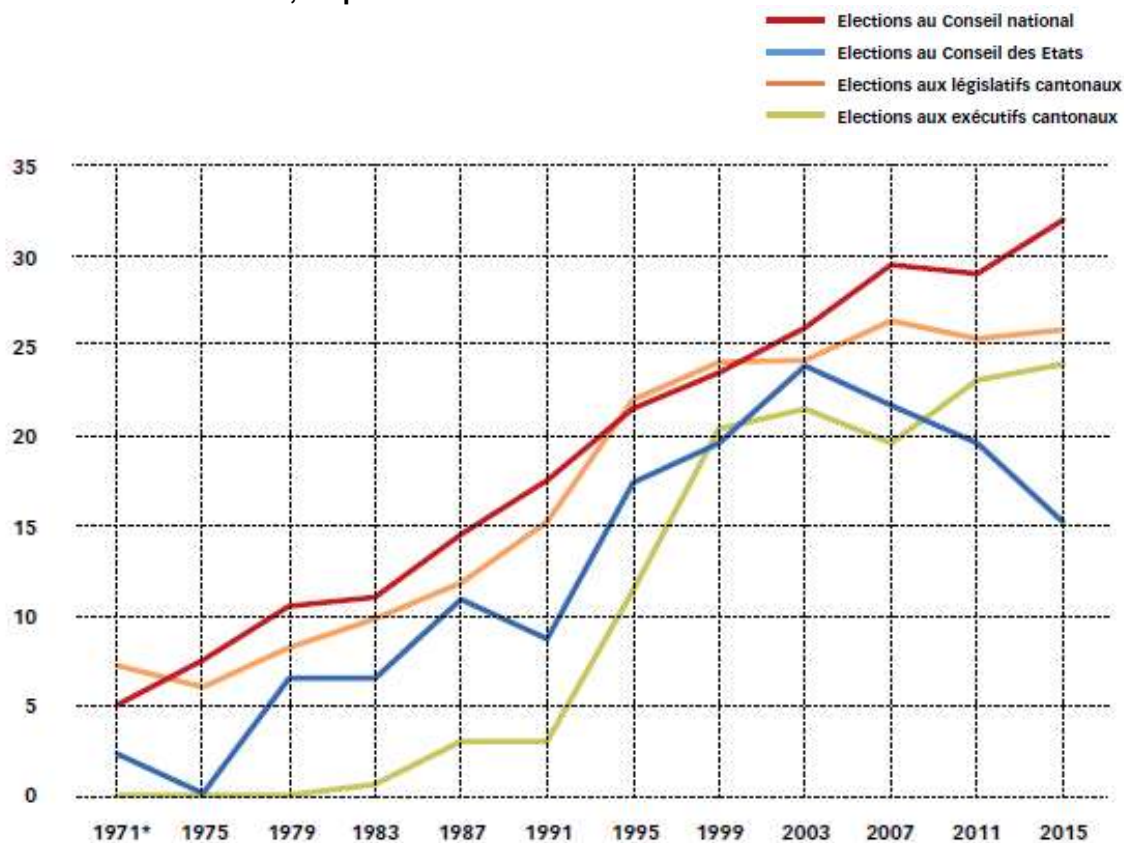

Graphique 1 Élections fédérales et cantonales 1971 – 2015
Femmes élues, en pour-cent

* Elections cantonales 1971: seuls ont été pris en compte les neuf cantons ayant déjà introduit le suffrage féminin.
Source: Office fédéral de la statistique OFS

Graphique 2 Élections au Conseil national 2015
Candidatures de femmes et d'hommes, par parti*
(sans les cantons à scrutin majoritaire)

Source: OFS

* Seuls sont mentionnés les partis qui ont obtenu au moins un siège au Conseil national. Sur les autres listes (listes alternatives, PCS, Ecopop, UDF, Parti Pirate, DS, Sol. et groupes épars) figuraient 198 candidatures féminines et 474 masculines (part des femmes 29,5%).

Source des graphiques : Analyse des élections de Werner Seitz, références bibliographiques en page 2