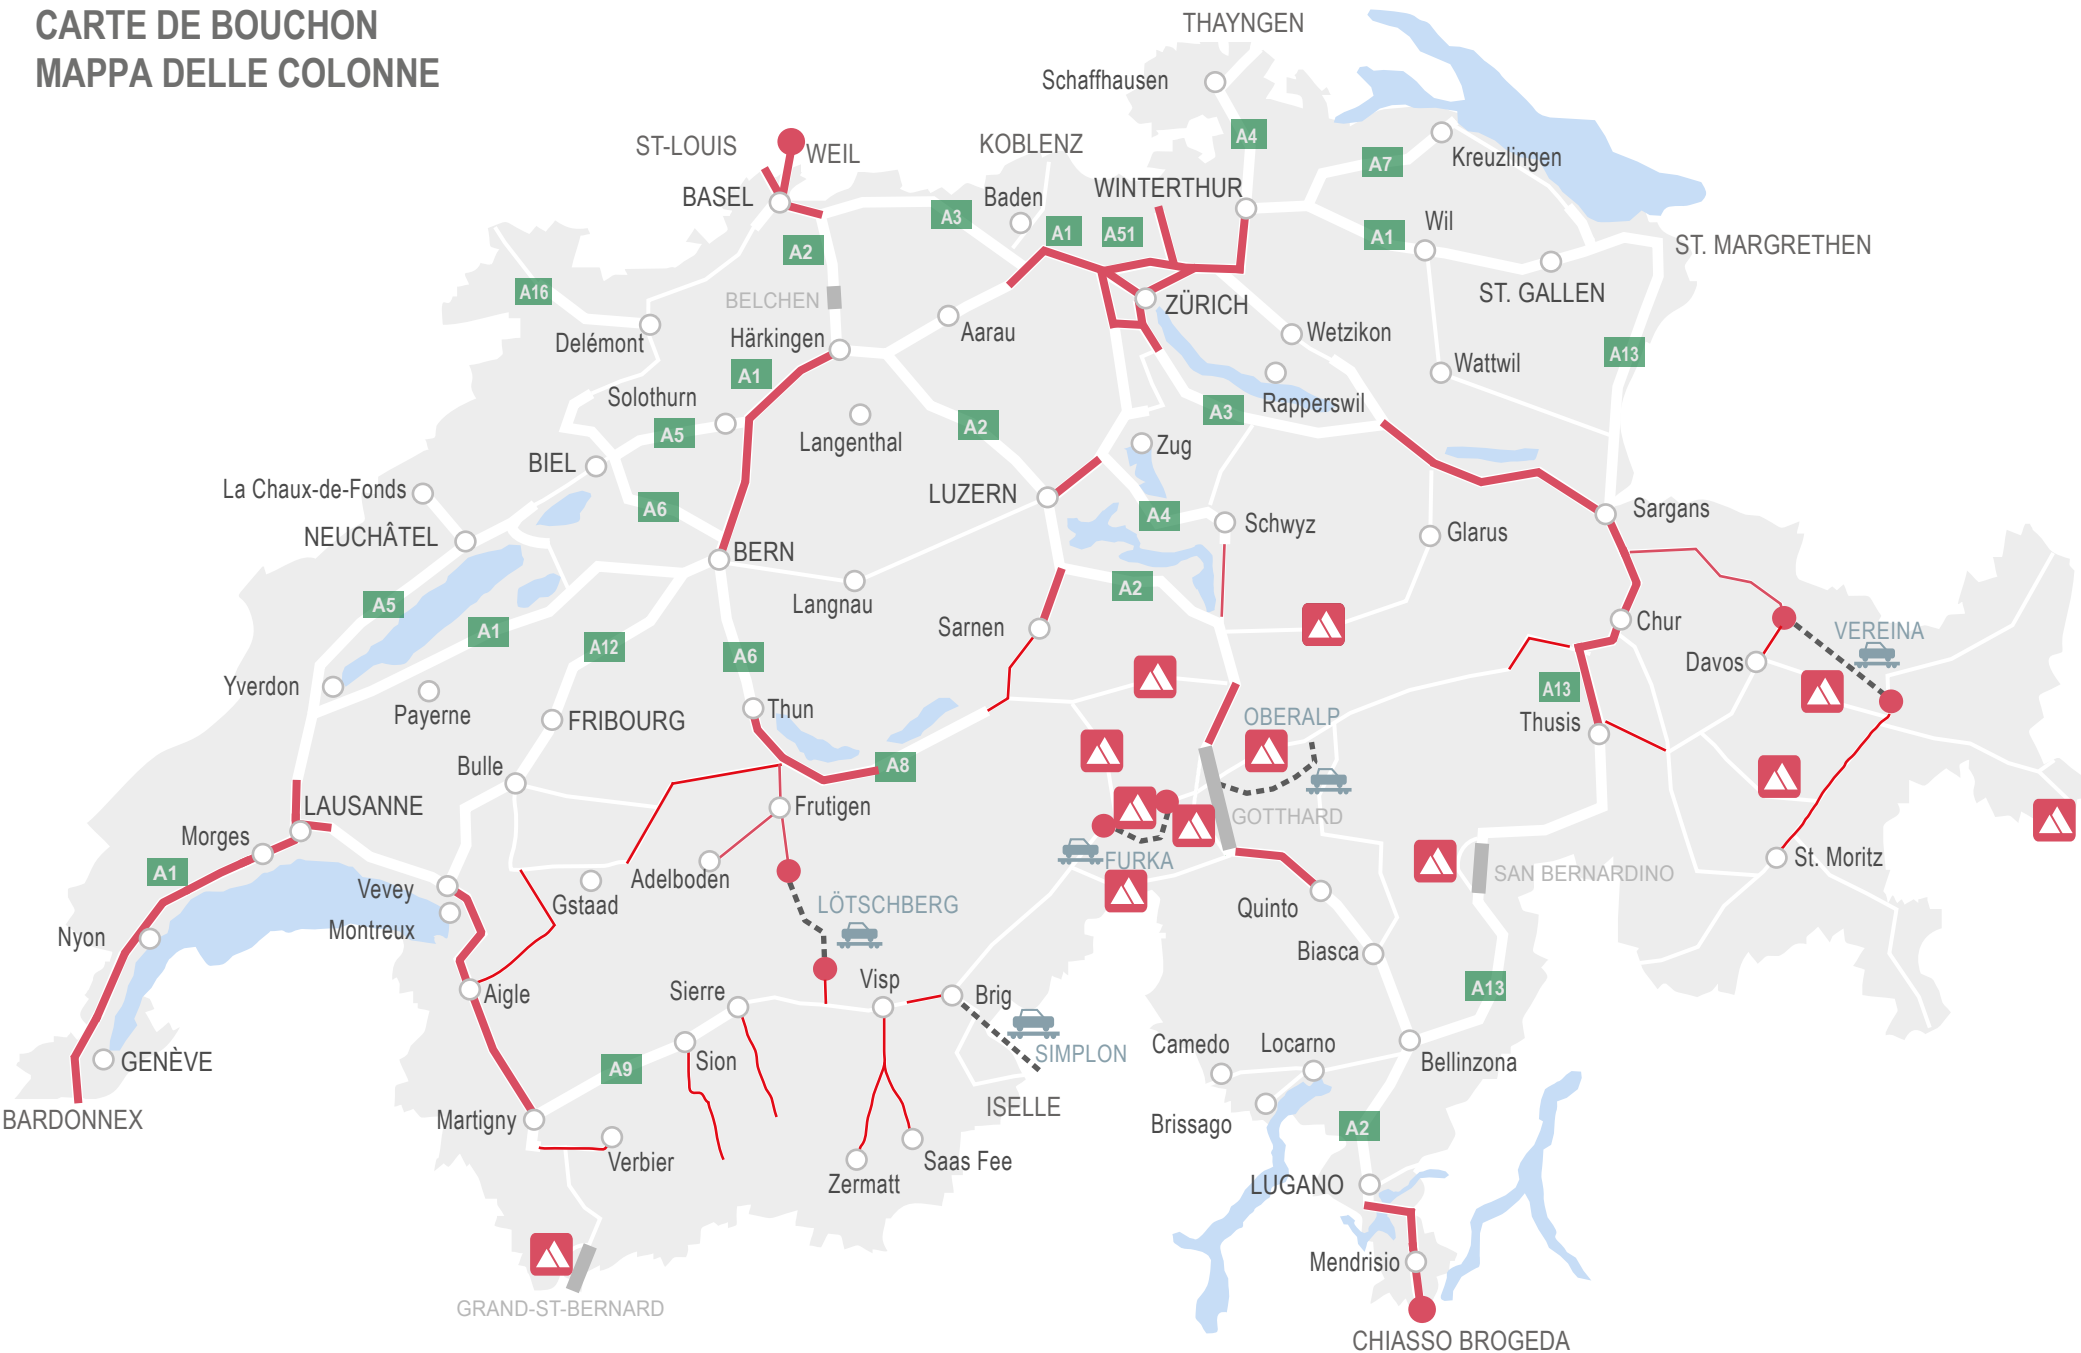

STAUKARTE
CARTE DE BOUCHON
MAPPA DELLE COLONNE

 STAUGEFAHR
 RISQUE DE PERTURBATIONS
 POSSIBILI DISAGI

 PÄSSE MIT WINTERSPERRE
 COLS EN FERMETURE HIVERNALE
 PASSI CON CHIUSURA INVERNALE