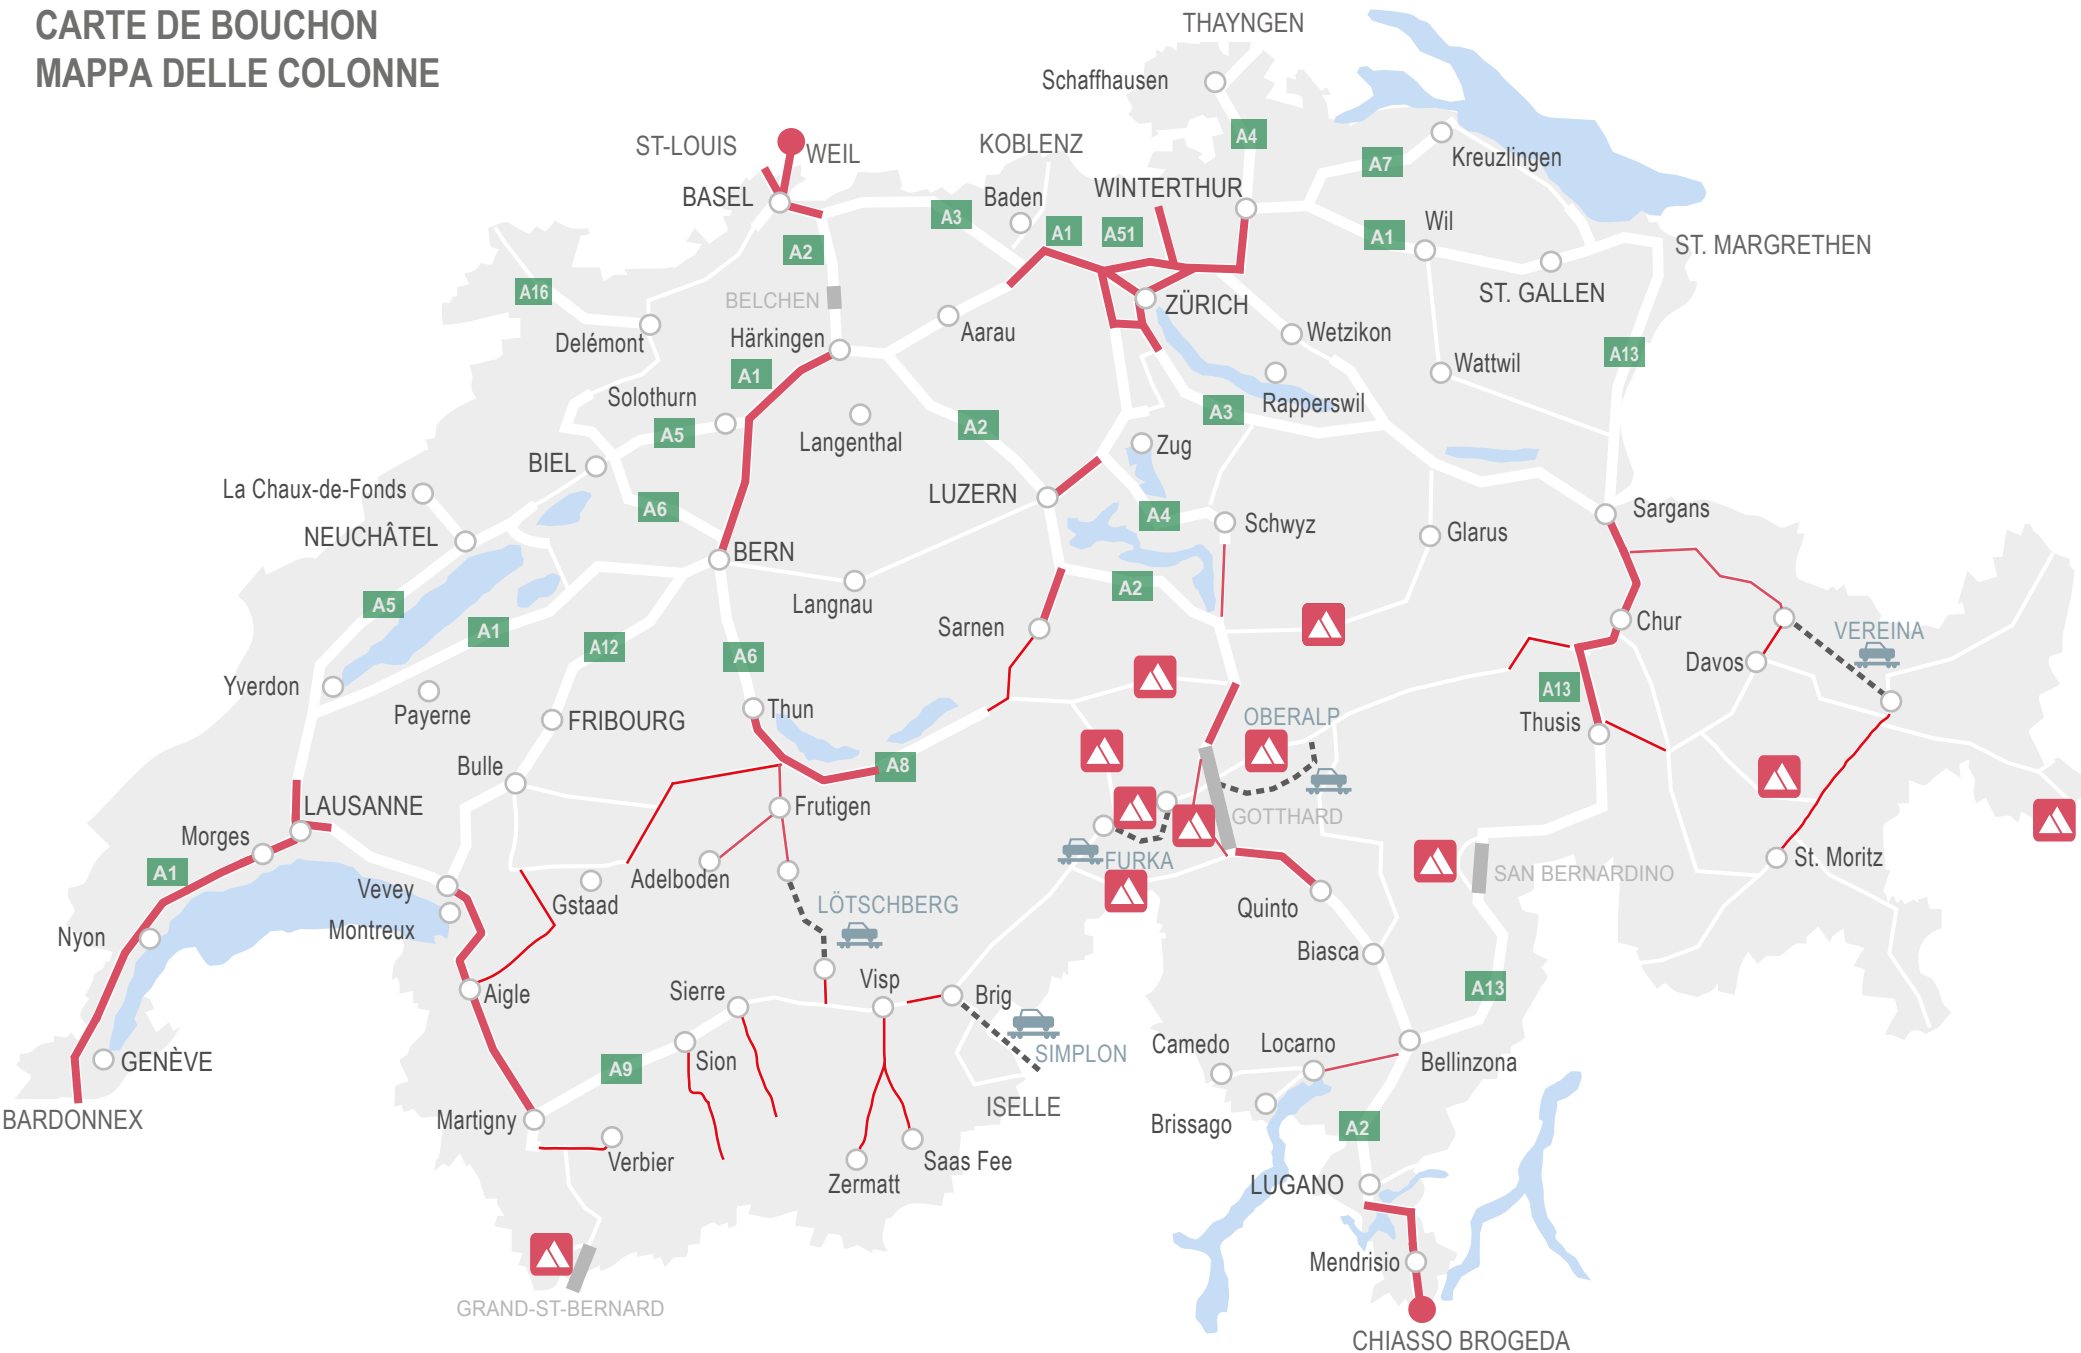

STAUKARTE
CARTE DE BOUCHON
MAPPA DELLE COLONNE

 STAUGEFAHR
 RISQUE DE PERTURBATIONS
 POSSIBILI DISAGI

 PÄSSE MIT WINTERSPERRE
 COLS EN FERMETURE HIVERNALE
 PASSI CON CHIUSURA INVERNALE