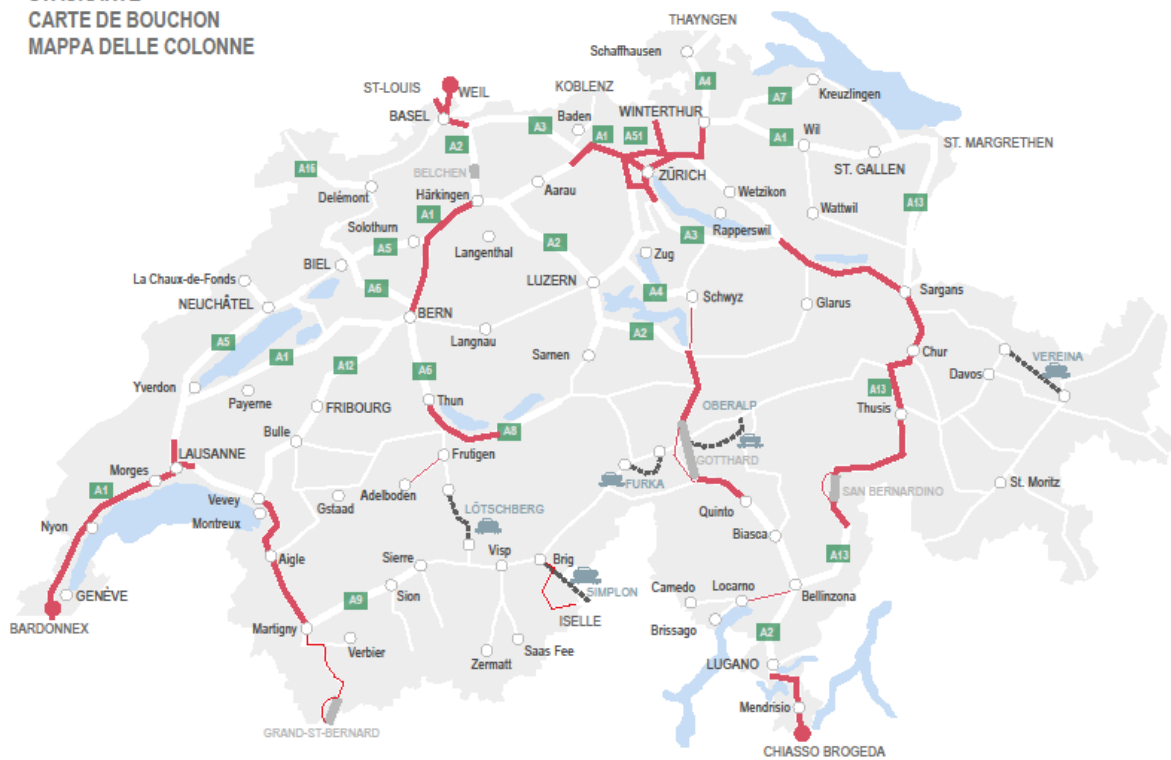

Eidgenössisches Departement für
Umwelt, Verkehr, Energie und Kommunikation UVEK

Bundesamt für Strassen ASTRA
Verkehrsmanagement-Zentrale Schweiz VMZ-CH

Medienmitteilung

Datum im Juli 2017

Verkehrsprognose Sommer 2017 (24.6.-11.09.2017)

Staugefahr besteht auf folgenden Strecken:

STAUKARTE
CARTE DE BOUCHON
MAPPA DELLE COLONNE

STAUGEFAHR
RISQUE DE PERTURBATIONS
POSSIBILI DISAGI