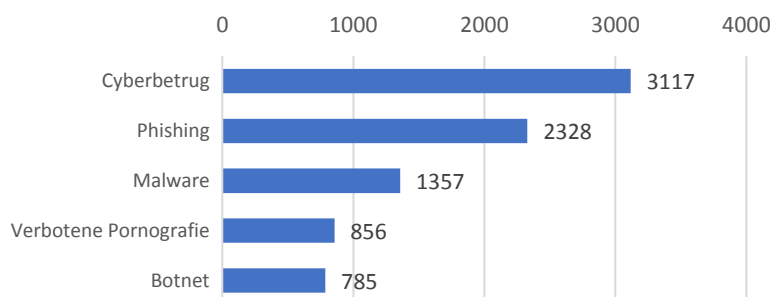

Statistiken zum Jahresbericht fedpol 2016

Kriminalpolizeiliche Aufgaben

	2016	2015	2014
Vollzogene Rechtshilfeersuchen ausländischer Staaten	41	21	22
Festnahmen aus Zielfahndungen	7	16	8
Eingegangene Meldungen bezüglich Cyberkriminalität	14 033	11 575	10 214

Cyberkriminalität

Top 5 gemeldete Cybercrime-Phänomene

Sicherheitspolizeiliche Aufgaben

	2016	2015	2014
Sicherheitsbeurteilungen für Magistratspersonen*	670	609	551
Sicherheitsmassnahmen für ausländische diplomatische Vertretungen	329	120	316
Anzahl bearbeiteter Krisenfälle	16	6	7