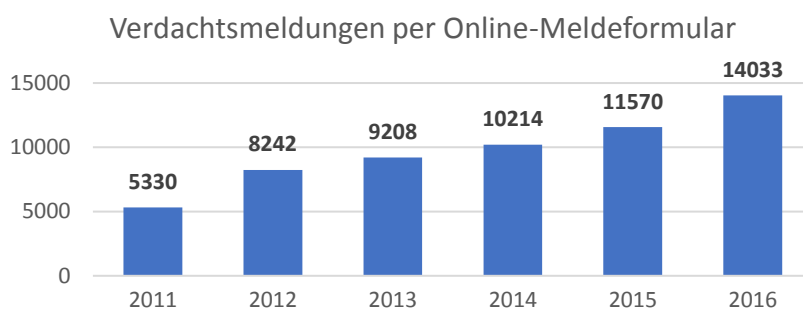

Statistiken zum Jahresbericht fedpol 2016

Kriminalpolizeiliche Aufgaben

	2016	2015	2014
Vollzogene Rechtshilfeersuchen ausländischer Staaten	41	21	22
Festnahmen aus Zielfahndungen	7	16	8
Eingegangene Meldungen bezüglich Cyberkriminalität	14 033	11 575	10 214

Cyberkriminalität