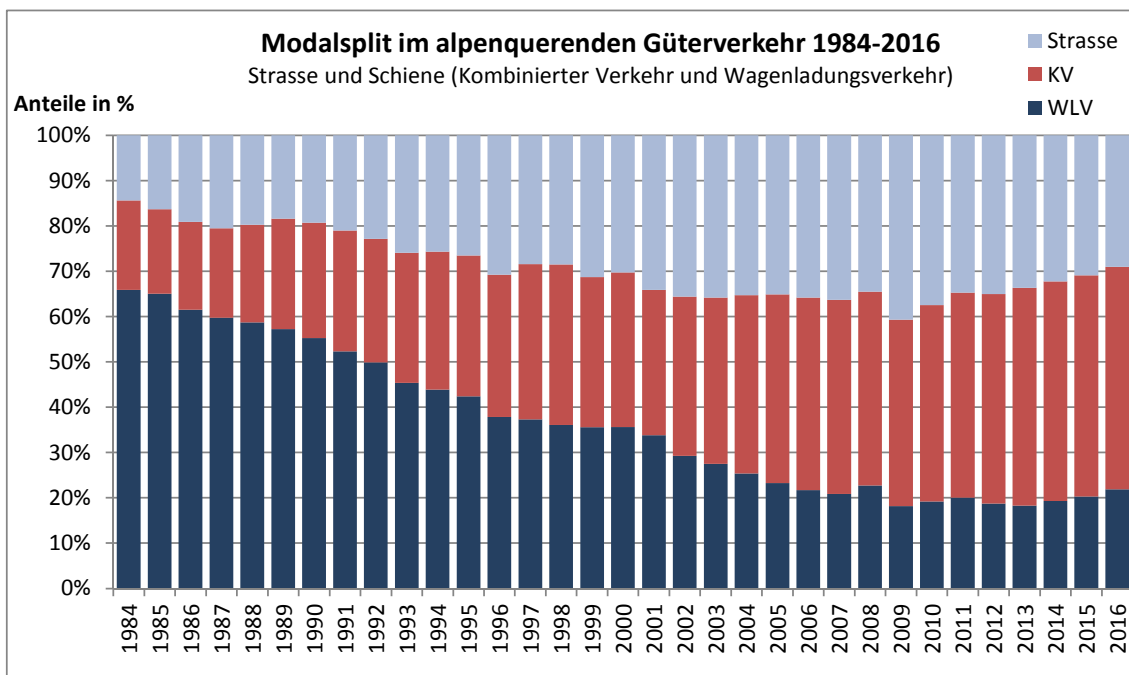

Alpenquerender Güterverkehr im Jahr 2016

23. März 2017

Für Rückfragen:

Bundesamt für Verkehr, Information
058 462 36 43
presse@bav.admin.ch