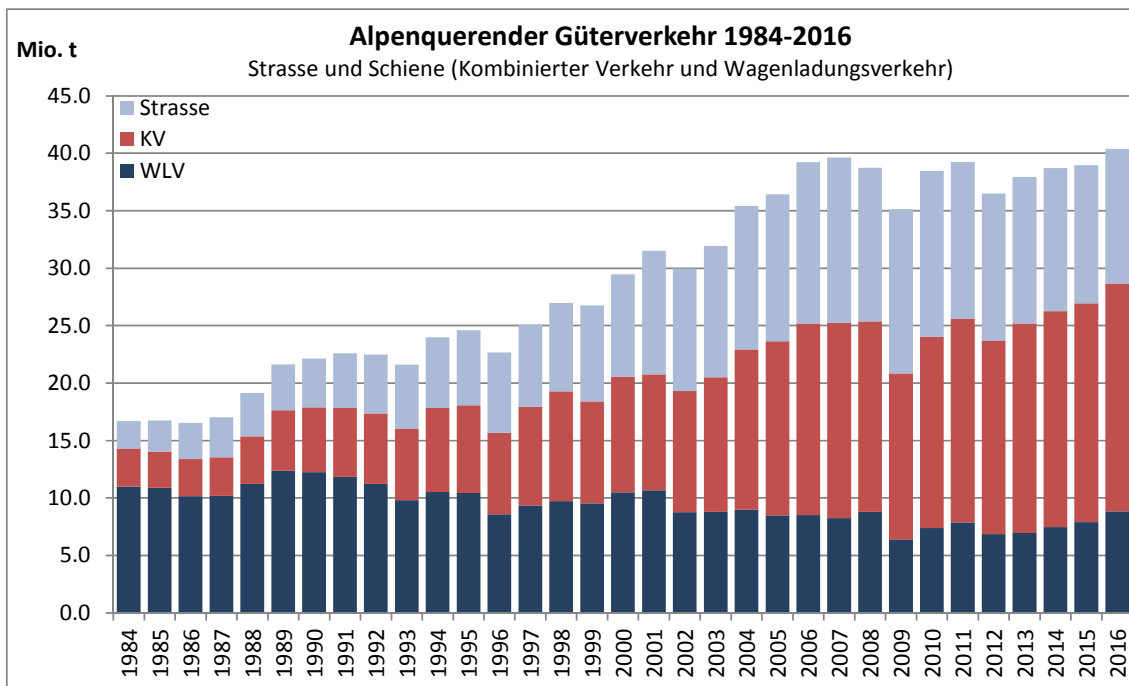

Alpenquerender Güterverkehr im Jahr 2016

23. März 2017

Für Rückfragen:

Bundesamt für Verkehr, Information
058 462 36 43
presse@bav.admin.ch