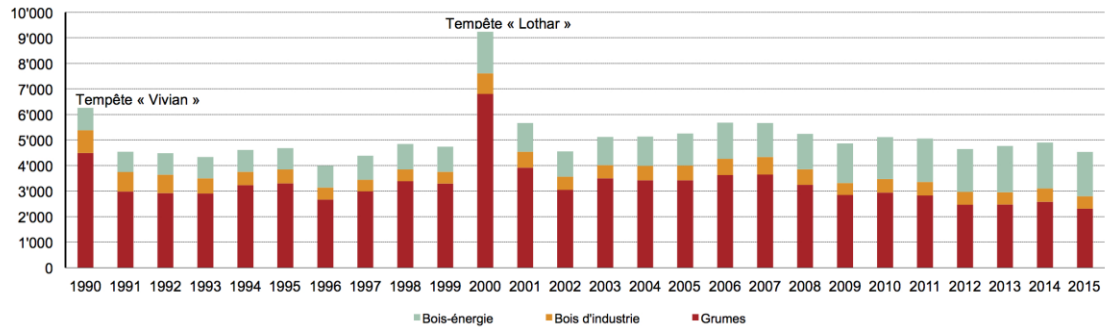

6 septembre 2016

Évolution de la récolte de bois

Récolte de bois en Suisse par assortiment de 1990 à 2015

en 1000 m³

Récolte de bois par canton de 2011 à 2015

en 1000 m³

Source : Statistique forestière suisse