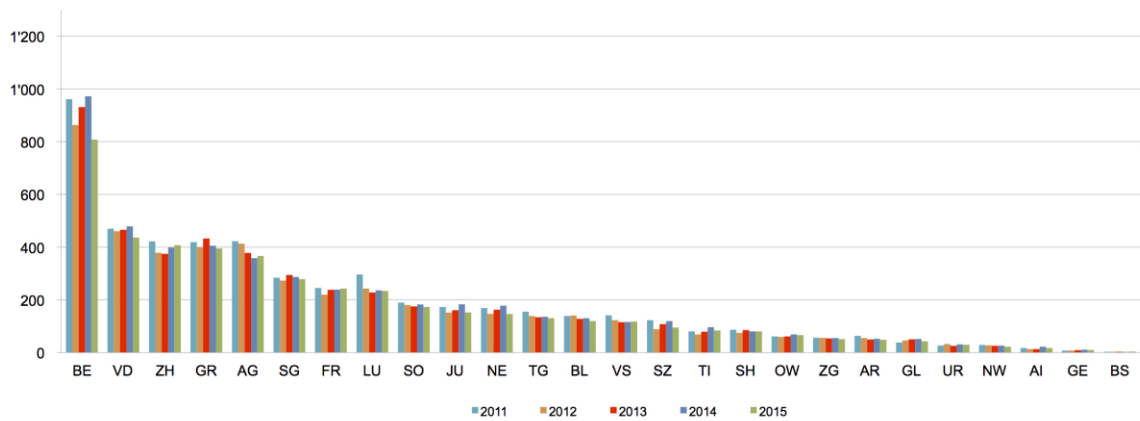

6 septembre 2016

Évolution de la récolte de bois

Récolte de bois en Suisse par assortiment de 1990 à 2015

en 1000 m³

Récolte de bois par canton de 2011 à 2015

en 1000 m³

Source : Statistique forestière suisse