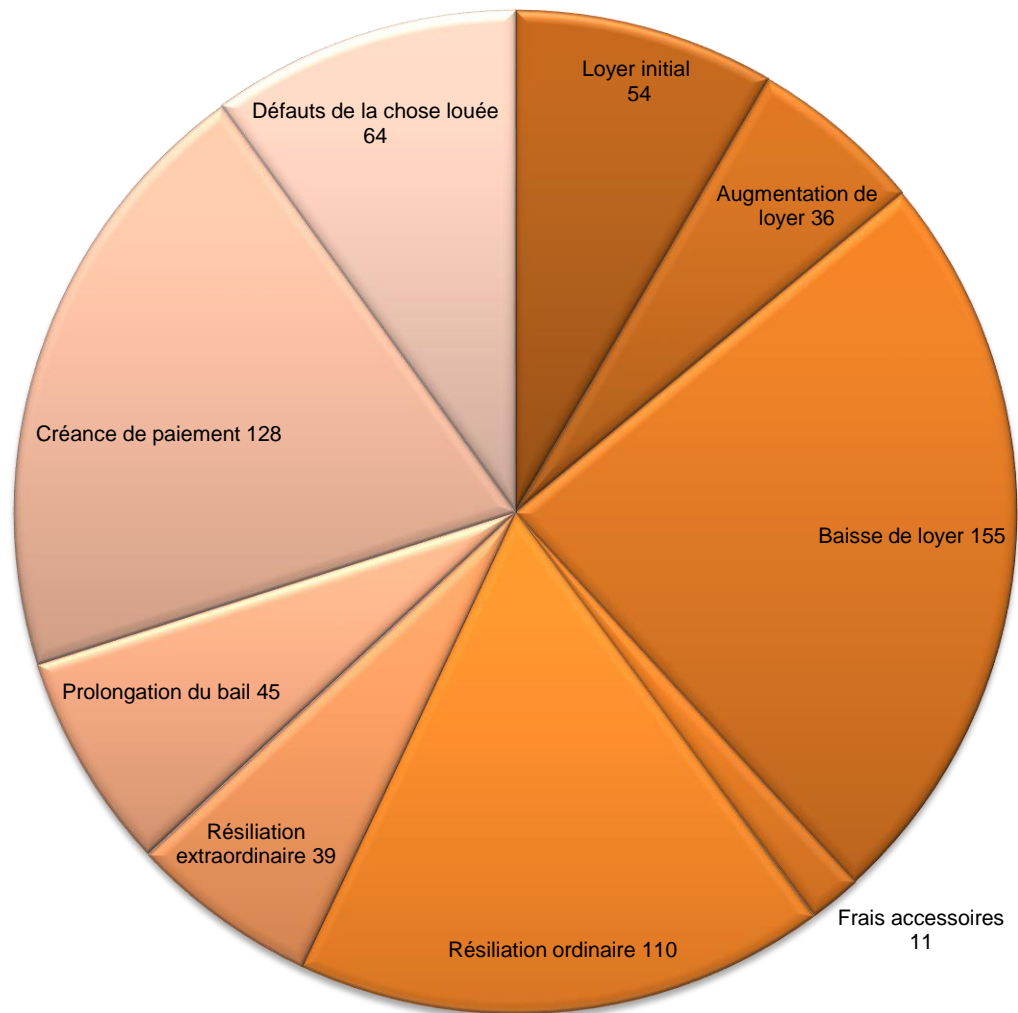

Activité des autorités paritaires de conciliation pour le deuxième semestre 2015

Affaires réglées

Total: 16'512 procédures

Activité des autorités paritaires de conciliation pour le deuxième semestre 2015

Conciliation

Total: 8'323 procédures

Activité des autorités paritaires de conciliation pour le deuxième semestre 2015

Pas d'entente

Total: 2'100 procédures

Activité des autorités paritaires de conciliation pour le deuxième semestre 2015

Proposition de jugement acceptée

Total: 642 procédures

Activité des autorités paritaires de conciliation pour le deuxième semestre 2015

Opposition à la proposition de jugement

Total: 287 procédures

Activité des autorités paritaires de conciliation pour le deuxième semestre 2015

Décision

Total: 113 procédures

Activité des autorités paritaires de conciliation Nouvelles causes durant les années 2005 - 2015