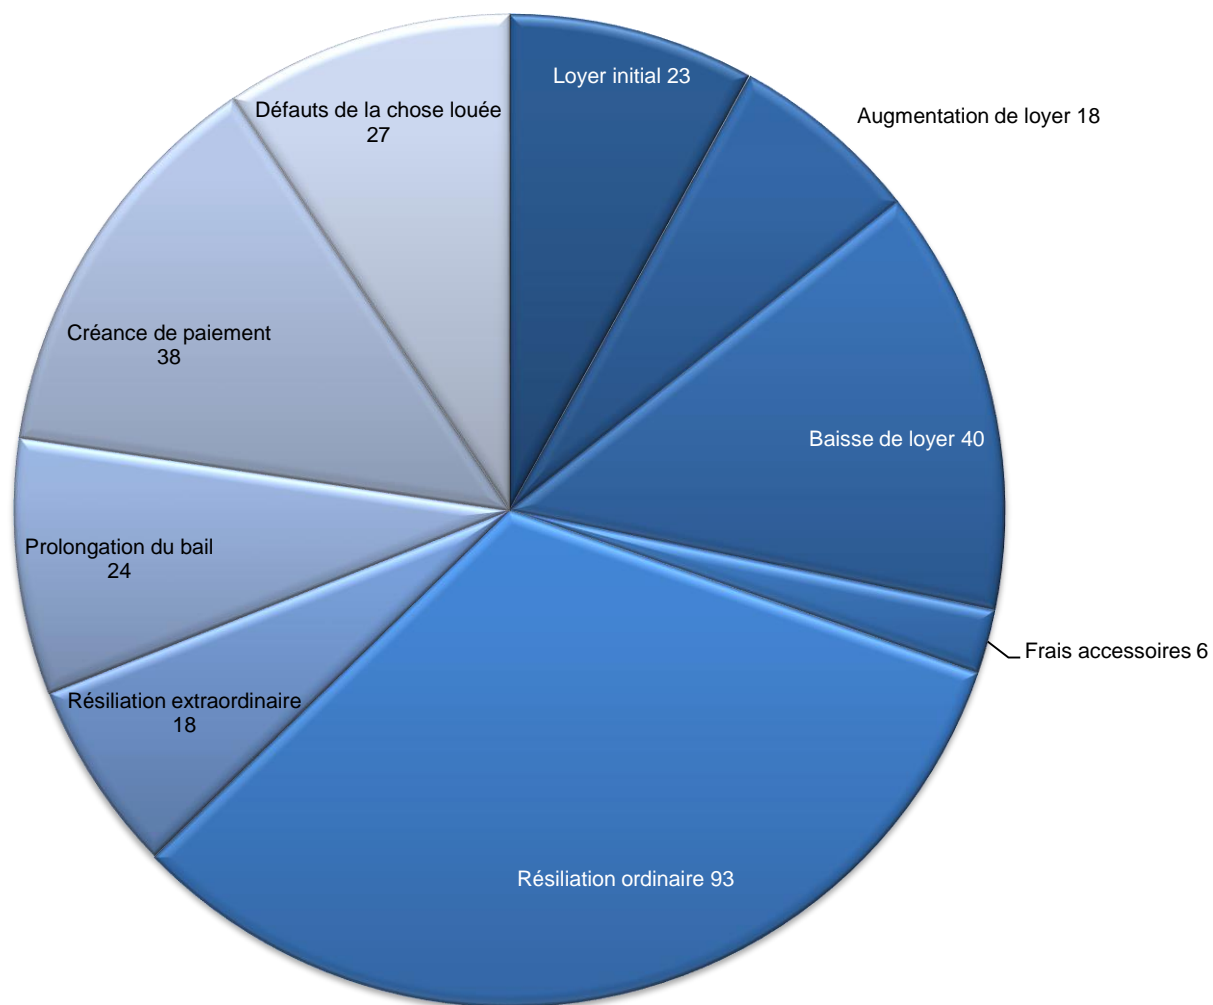

Activité des autorités paritaires de conciliation pour le deuxième semestre 2015

Affaires réglées

Total: 16'512 procédures

Activité des autorités paritaires de conciliation pour le deuxième semestre 2015

Conciliation

Total: 8'323 procédures

Activité des autorités paritaires de conciliation pour le deuxième semestre 2015

Pas d'entente

Total: 2'100 procédures

Activité des autorités paritaires de conciliation pour le deuxième semestre 2015

Proposition de jugement acceptée

Total: 642 procédures

Activité des autorités paritaires de conciliation pour le deuxième semestre 2015

Opposition à la proposition de jugement

Total: 287 procédures

Activité des autorités paritaires de conciliation pour le deuxième semestre 2015

Décision

Total: 113 procédures

Activité des autorités paritaires de conciliation Nouvelles causes durant les années 2005 - 2015