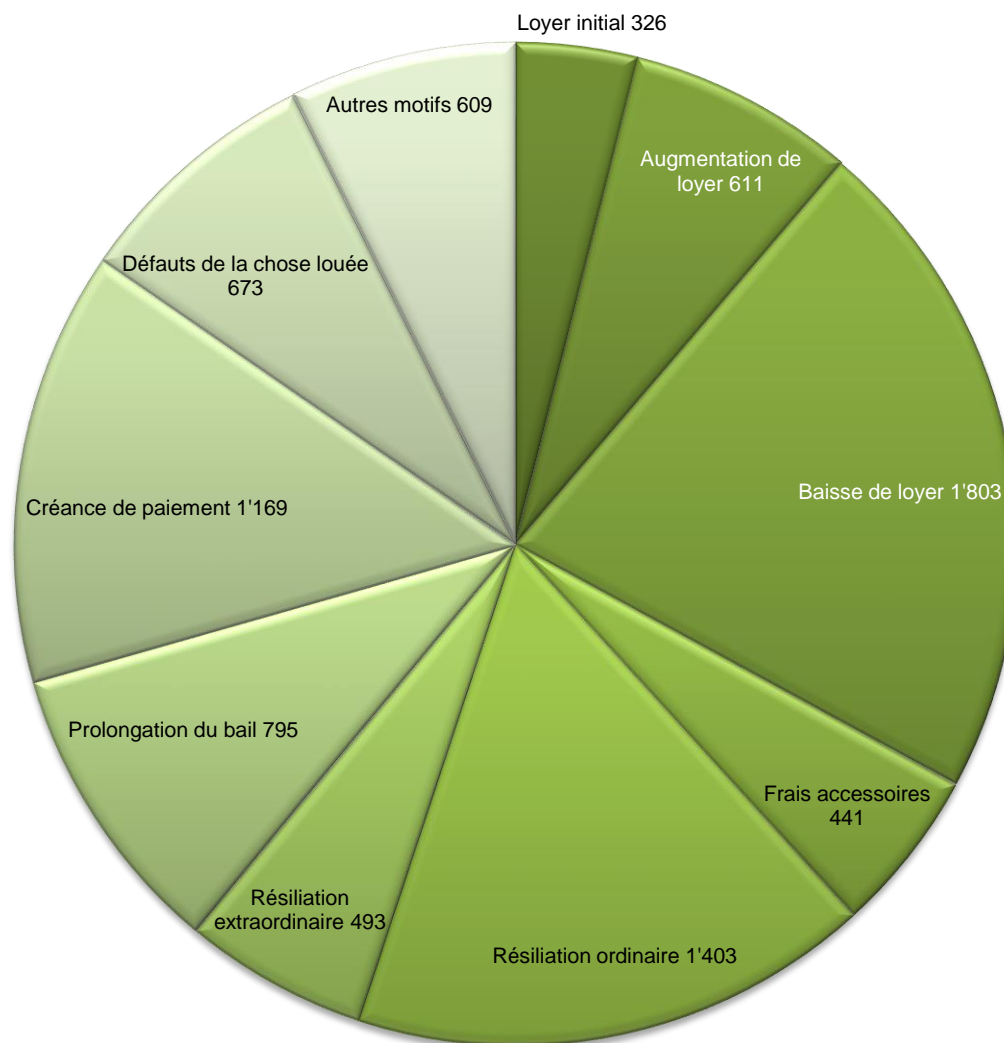

Activité des autorités paritaires de conciliation pour le deuxième semestre 2015

Affaires réglées

Total: 16'512 procédures

Activité des autorités paritaires de conciliation pour le deuxième semestre 2015

Conciliation

Total: 8'323 procédures

Activité des autorités paritaires de conciliation pour le deuxième semestre 2015

Pas d'entente

Total: 2'100 procédures

Activité des autorités paritaires de conciliation pour le deuxième semestre 2015

Proposition de jugement acceptée

Total: 642 procédures

Activité des autorités paritaires de conciliation pour le deuxième semestre 2015

Opposition à la proposition de jugement

Total: 287 procédures

Activité des autorités paritaires de conciliation pour le deuxième semestre 2015

Décision

Total: 113 procédures

Activité des autorités paritaires de conciliation Nouvelles causes durant les années 2005 - 2015