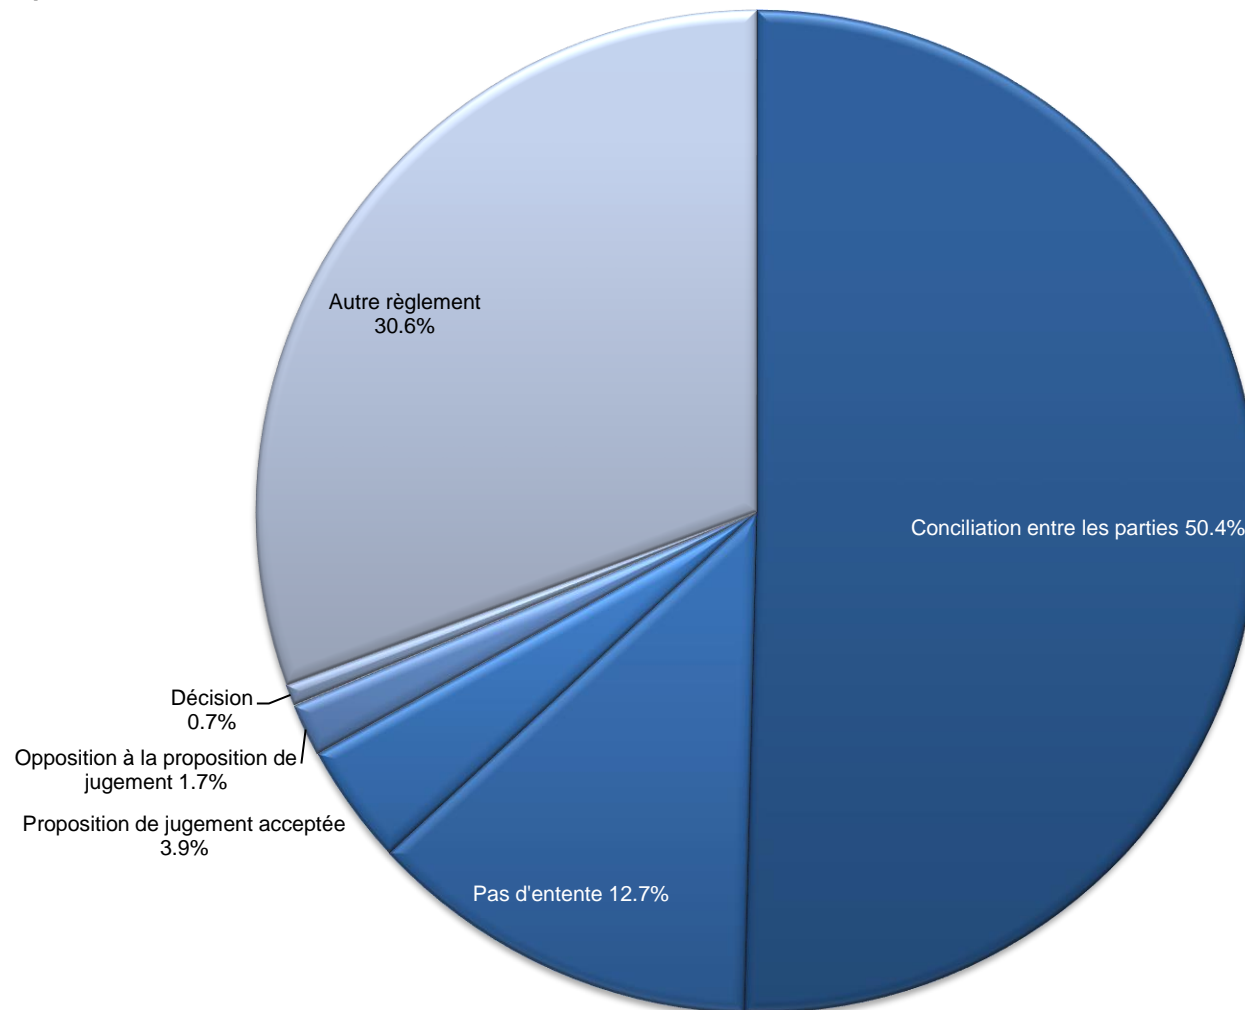

Activité des autorités paritaires de conciliation pour le deuxième semestre 2015

Affaires réglées

Total: 16'512 procédures

Activité des autorités paritaires de conciliation pour le deuxième semestre 2015

Conciliation

Total: 8'323 procédures

Activité des autorités paritaires de conciliation pour le deuxième semestre 2015

Pas d'entente

Total: 2'100 procédures

Activité des autorités paritaires de conciliation pour le deuxième semestre 2015

Proposition de jugement acceptée

Total: 642 procédures

Activité des autorités paritaires de conciliation pour le deuxième semestre 2015

Opposition à la proposition de jugement

Total: 287 procédures

Activité des autorités paritaires de conciliation pour le deuxième semestre 2015

Décision

Total: 113 procédures

Activité des autorités paritaires de conciliation Nouvelles causes durant les années 2005 - 2015