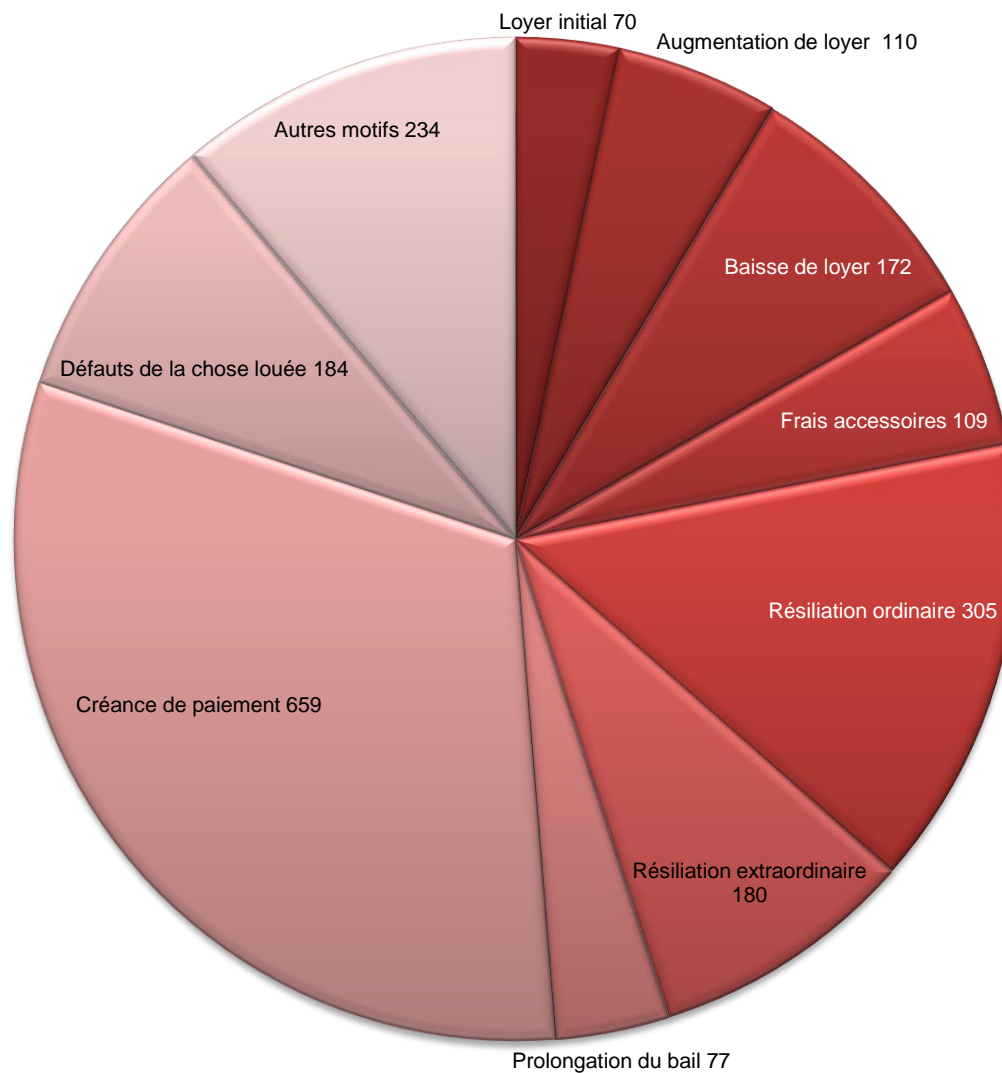

Activité des autorités paritaires de conciliation pour le deuxième semestre 2015

Affaires réglées

Total: 16'512 procédures

Activité des autorités paritaires de conciliation pour le deuxième semestre 2015

Conciliation

Total: 8'323 procédures

Activité des autorités paritaires de conciliation pour le deuxième semestre 2015

Pas d'entente

Total: 2'100 procédures

Activité des autorités paritaires de conciliation pour le deuxième semestre 2015

Proposition de jugement acceptée

Total: 642 procédures

Activité des autorités paritaires de conciliation pour le deuxième semestre 2015

Opposition à la proposition de jugement

Total: 287 procédures

Activité des autorités paritaires de conciliation pour le deuxième semestre 2015

Décision

Total: 113 procédures

Activité des autorités paritaires de conciliation Nouvelles causes durant les années 2005 - 2015