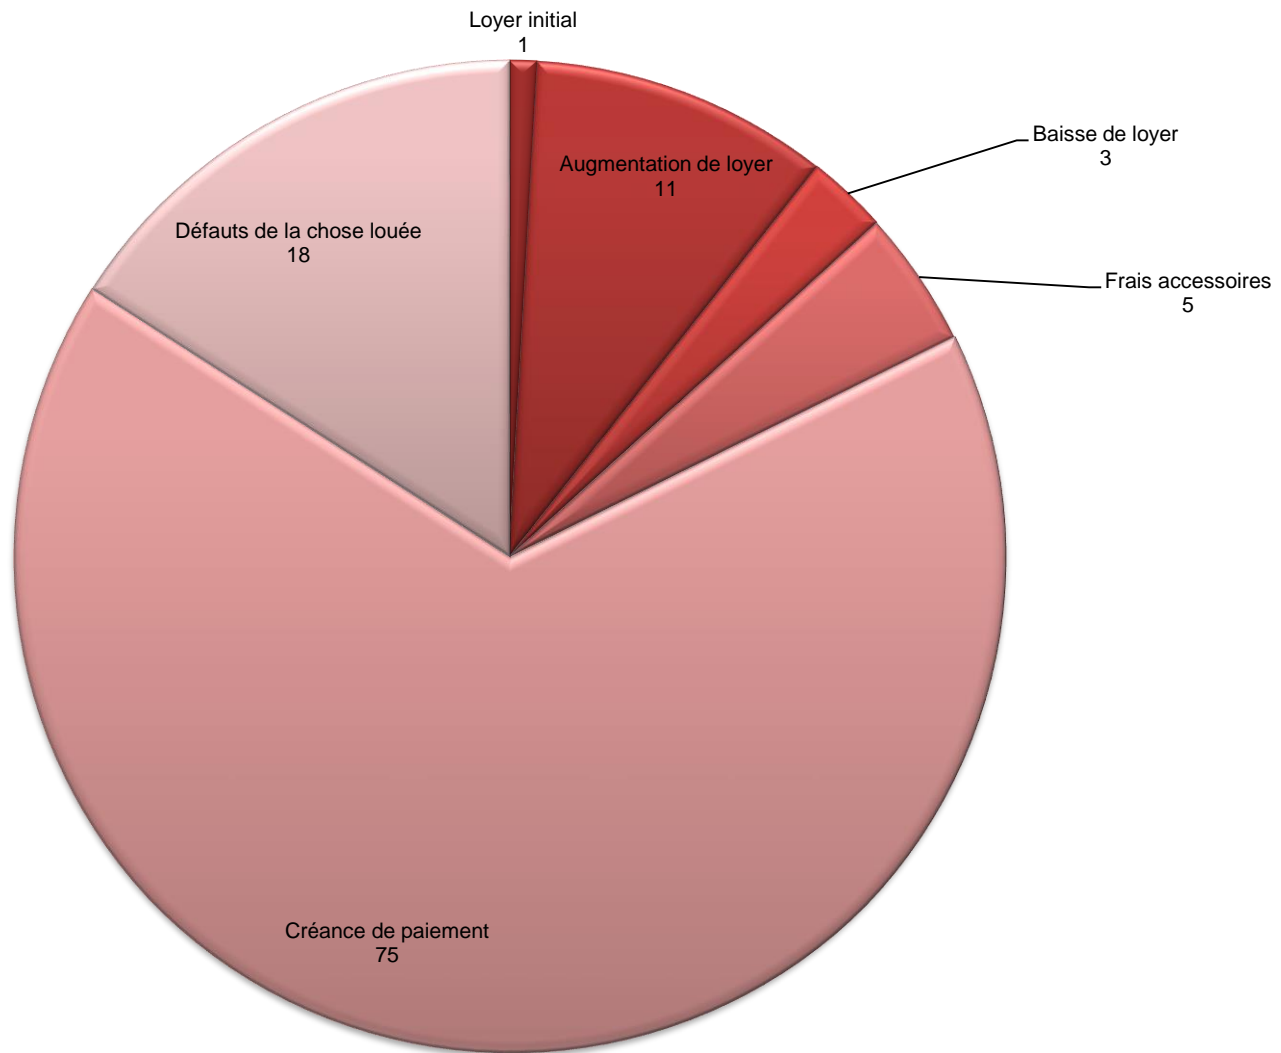

Activité des autorités paritaires de conciliation pour le deuxième semestre 2015

Affaires réglées

Total: 16'512 procédures

Activité des autorités paritaires de conciliation pour le deuxième semestre 2015

Conciliation

Total: 8'323 procédures

Activité des autorités paritaires de conciliation pour le deuxième semestre 2015

Pas d'entente

Total: 2'100 procédures

Activité des autorités paritaires de conciliation pour le deuxième semestre 2015

Proposition de jugement acceptée

Total: 642 procédures

Activité des autorités paritaires de conciliation pour le deuxième semestre 2015

Opposition à la proposition de jugement

Total: 287 procédures

Activité des autorités paritaires de conciliation pour le deuxième semestre 2015

Décision

Total: 113 procédures

Activité des autorités paritaires de conciliation Nouvelles causes durant les années 2005 - 2015