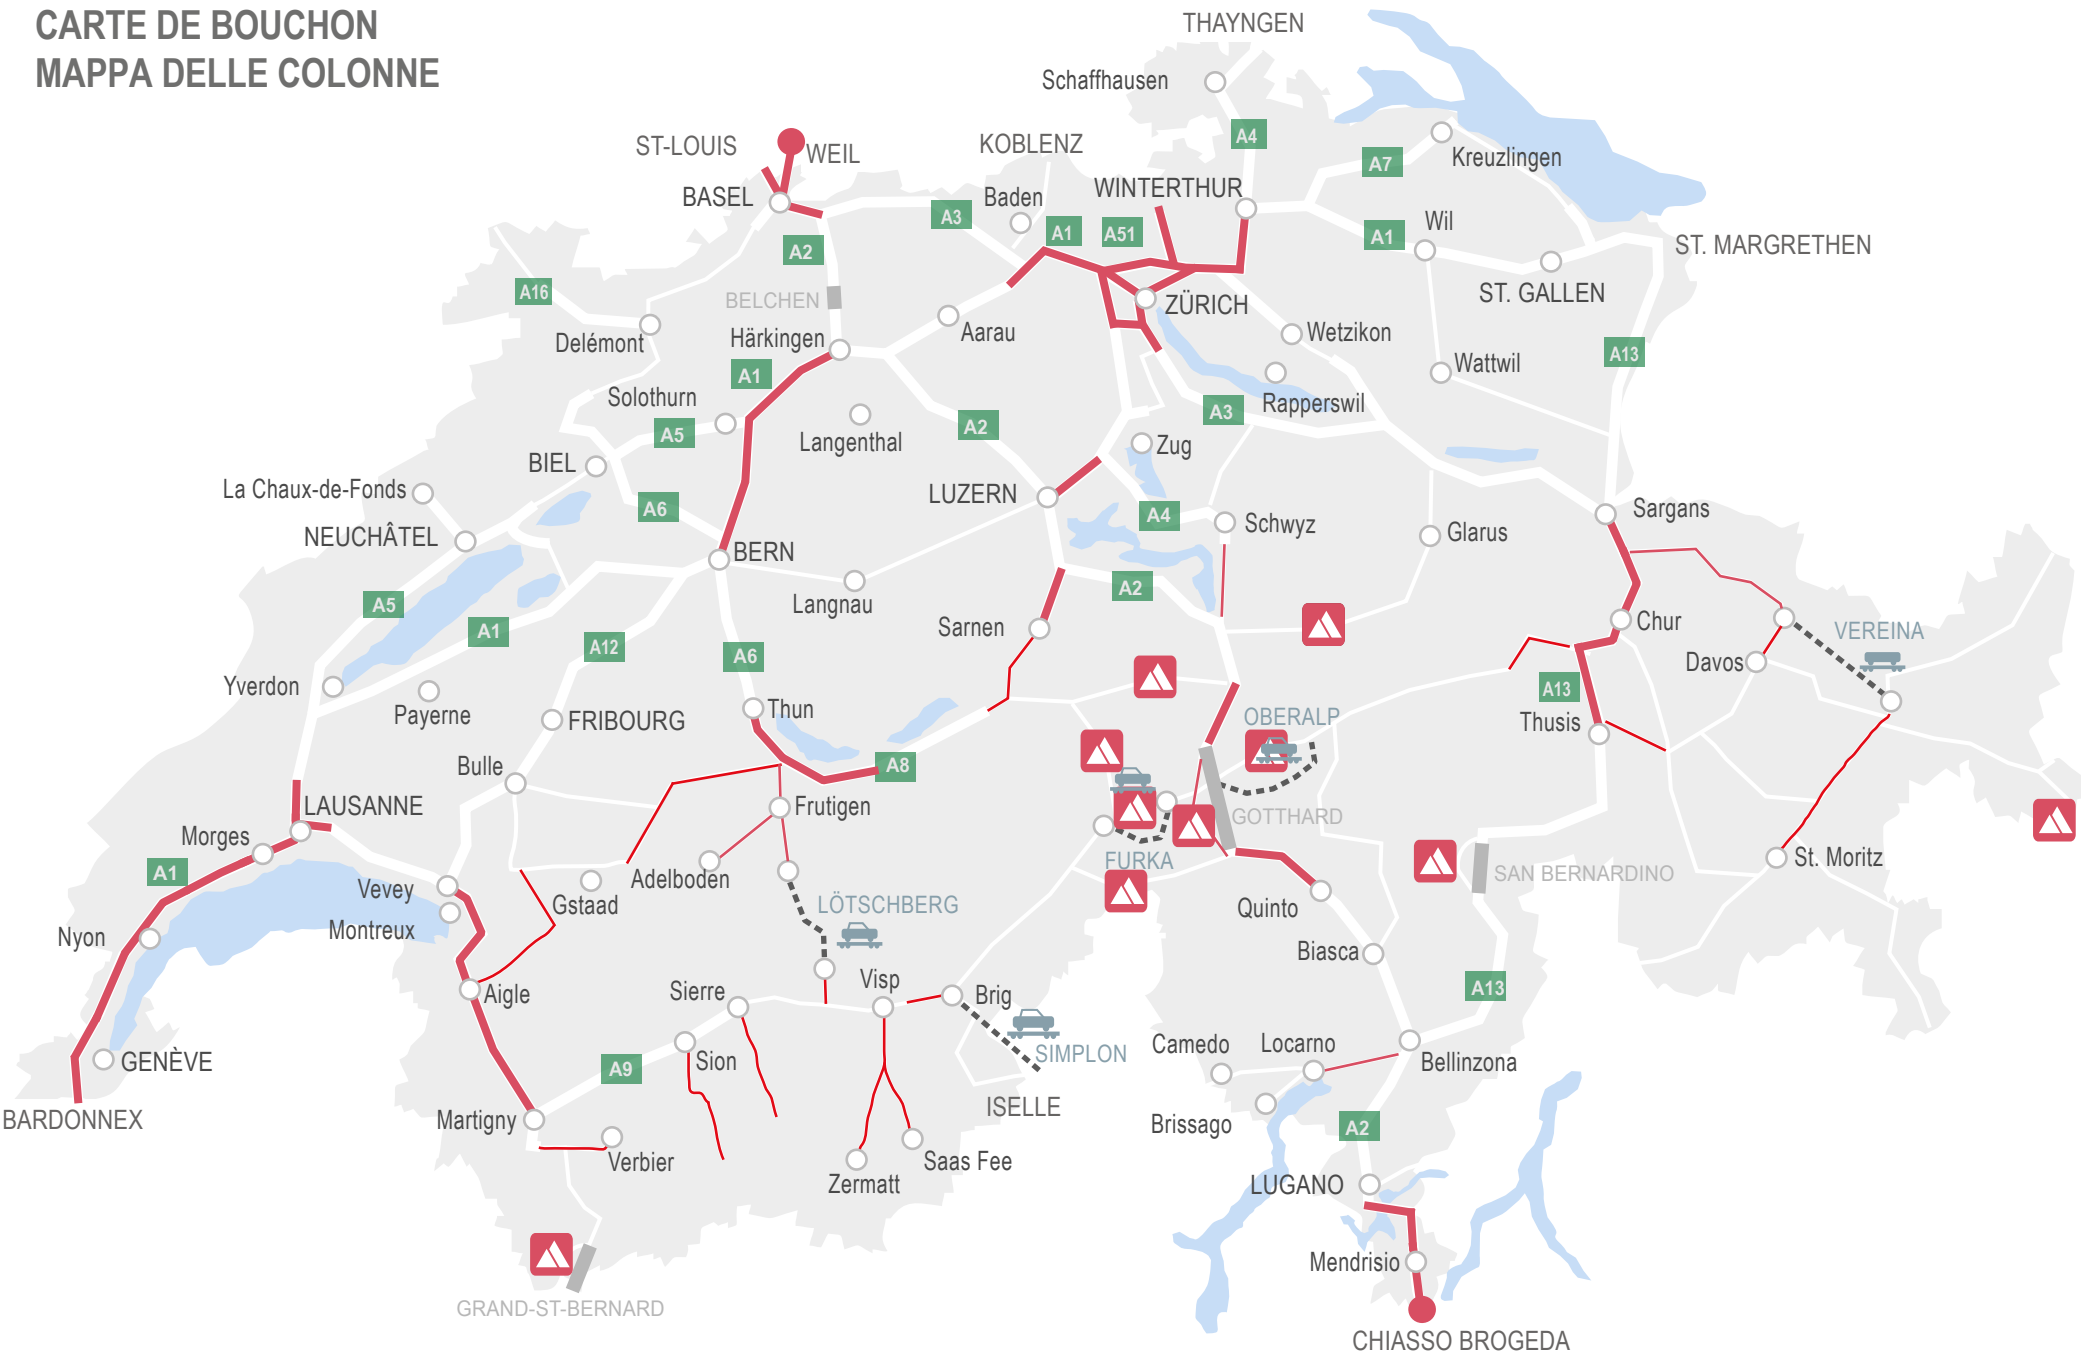

STAUKARTE
CARTE DE BOUCHON
MAPPA DELLE COLONNE

 STAUGFAHR
 RISQUE DE PERTURBATIONS
 POSSIBILI DISAGI

 PÄSSE MIT WINTERSPERRE
 COLS EN FERMETURE HIVERNALE
 PASSI CON CHIUSURA INVERNALE