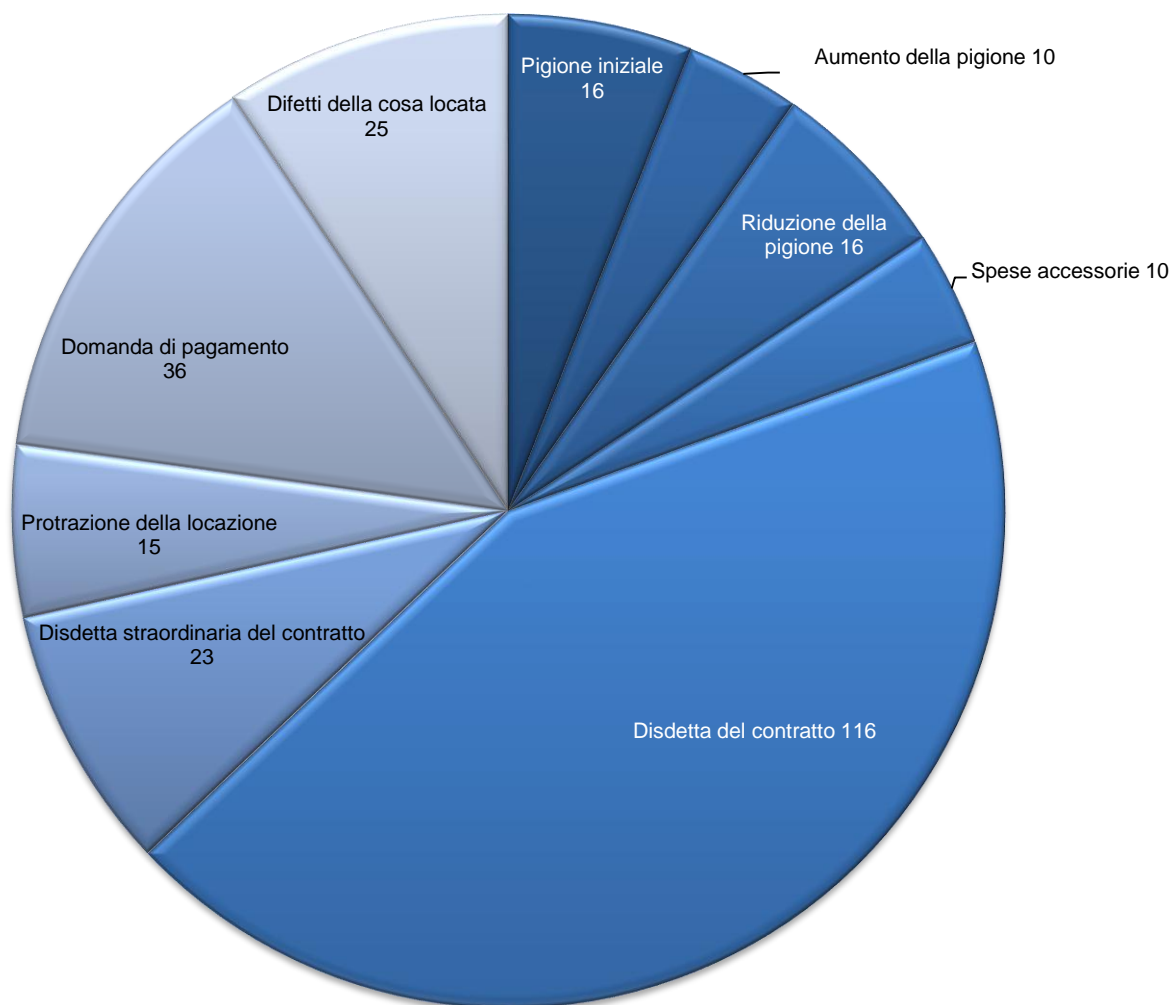

Nessuna intesa

Totale: 2'319 procedure

Attività delle autorità paritetiche di conciliazione nel primo semestre del 2015

## Proposta di giudizio accettata

Totale: 578 procedure

# Attività delle autorità paritetiche di conciliazione nel primo semestre del 2015

## Rifiuto della proposta di giudizio

Totale: 364 procedure