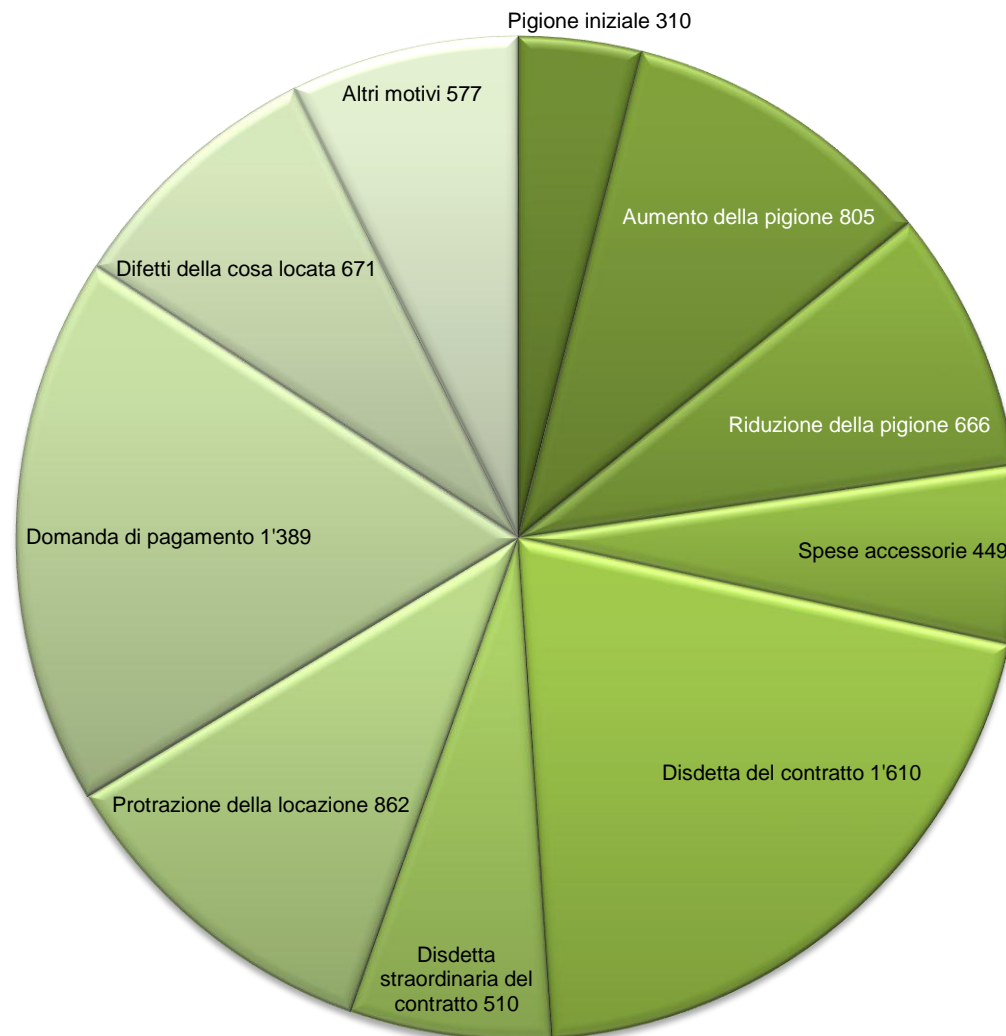

## Disbrighi

Totale: 14'676 procedure

Attività delle autorità paritetiche di conciliazione nel primo semestre del 2015

Intesa

Totale: 7'849 procedure

Attività delle autorità paritetiche di conciliazione nel primo semestre del 2015

Nessuna intesa

Totale: 2'319 procedure

Attività delle autorità paritetiche di conciliazione nel primo semestre del 2015

## Proposta di giudizio accettata

Totale: 578 procedure

## Rifiuto della proposta di giudizio

Totale: 364 procedure