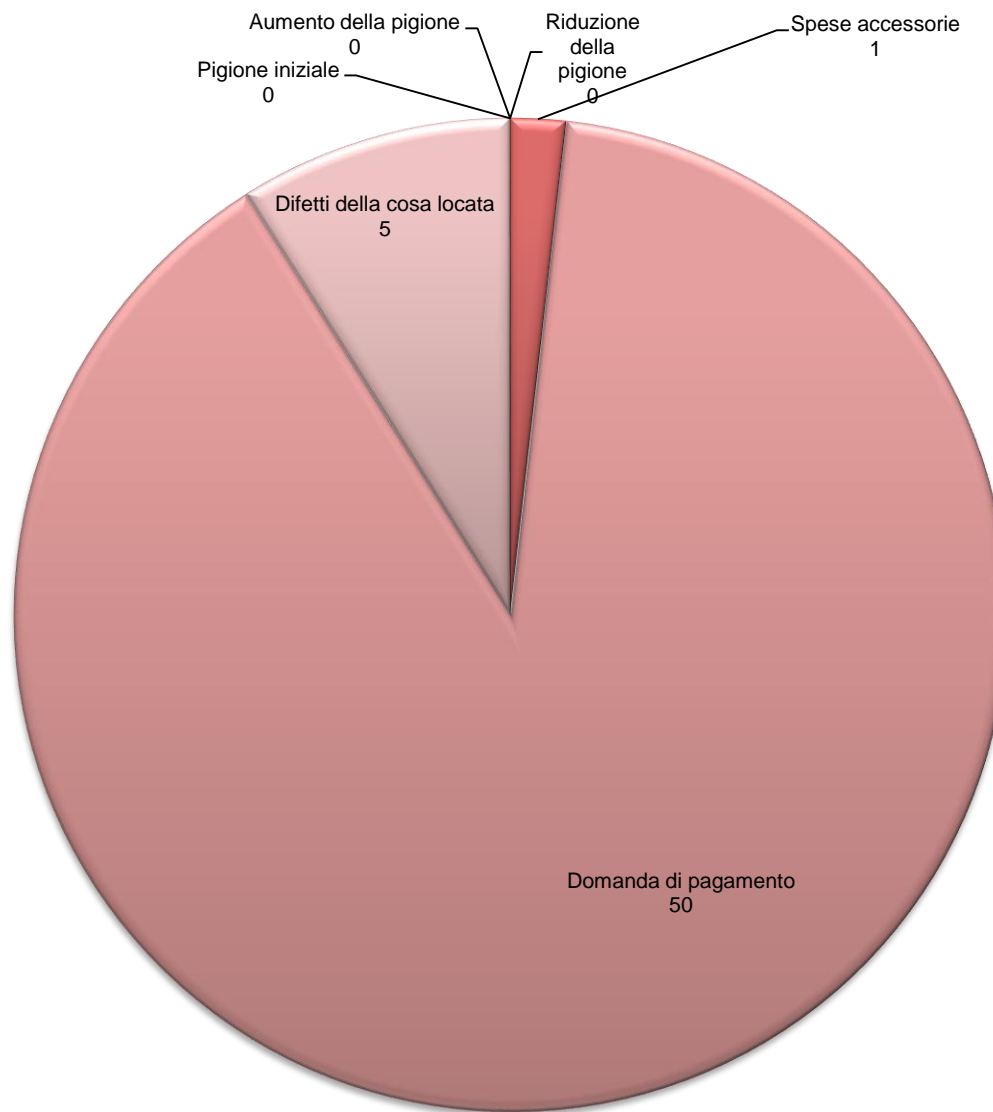

## Proposta di giudizio accettata

Totale: 578 procedure

# Attività delle autorità paritetiche di conciliazione nel primo semestre del 2015

## Rifiuto della proposta di giudizio

Totale: 364 procedure

# Attività delle autorità paritetiche di conciliazione nel primo semestre del 2015

Decisione  
Totale: 56 procedure