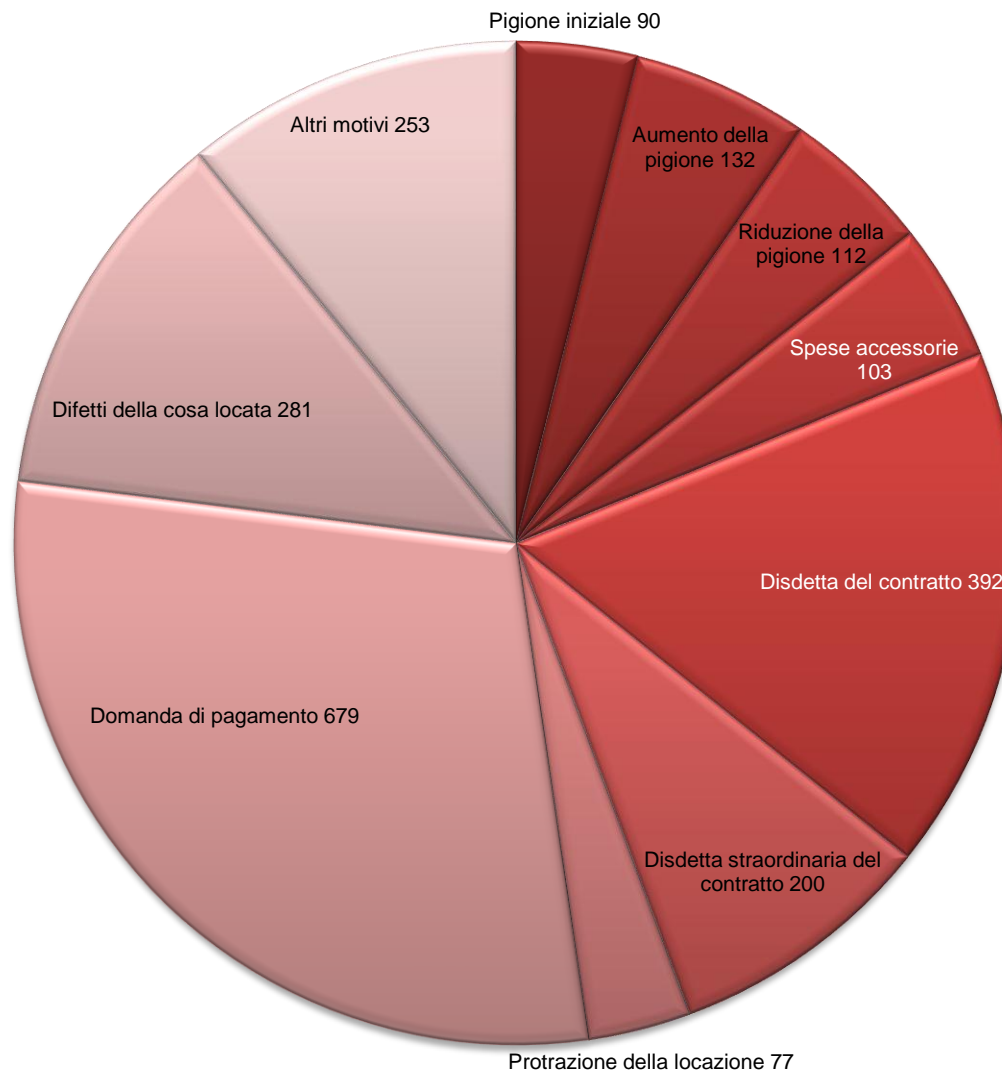

## Disbrighi

Totale: 14'676 procedure

Attività delle autorità paritetiche di conciliazione nel primo semestre del 2015

Intesa

Totale: 7'849 procedure

Attività delle autorità paritetiche di conciliazione nel primo semestre del 2015

Nessuna intesa

Totale: 2'319 procedure

Attività delle autorità paritetiche di conciliazione nel primo semestre del 2015

## Proposta di giudizio accettata

Totale: 578 procedure

## Rifiuto della proposta di giudizio

Totale: 364 procedure