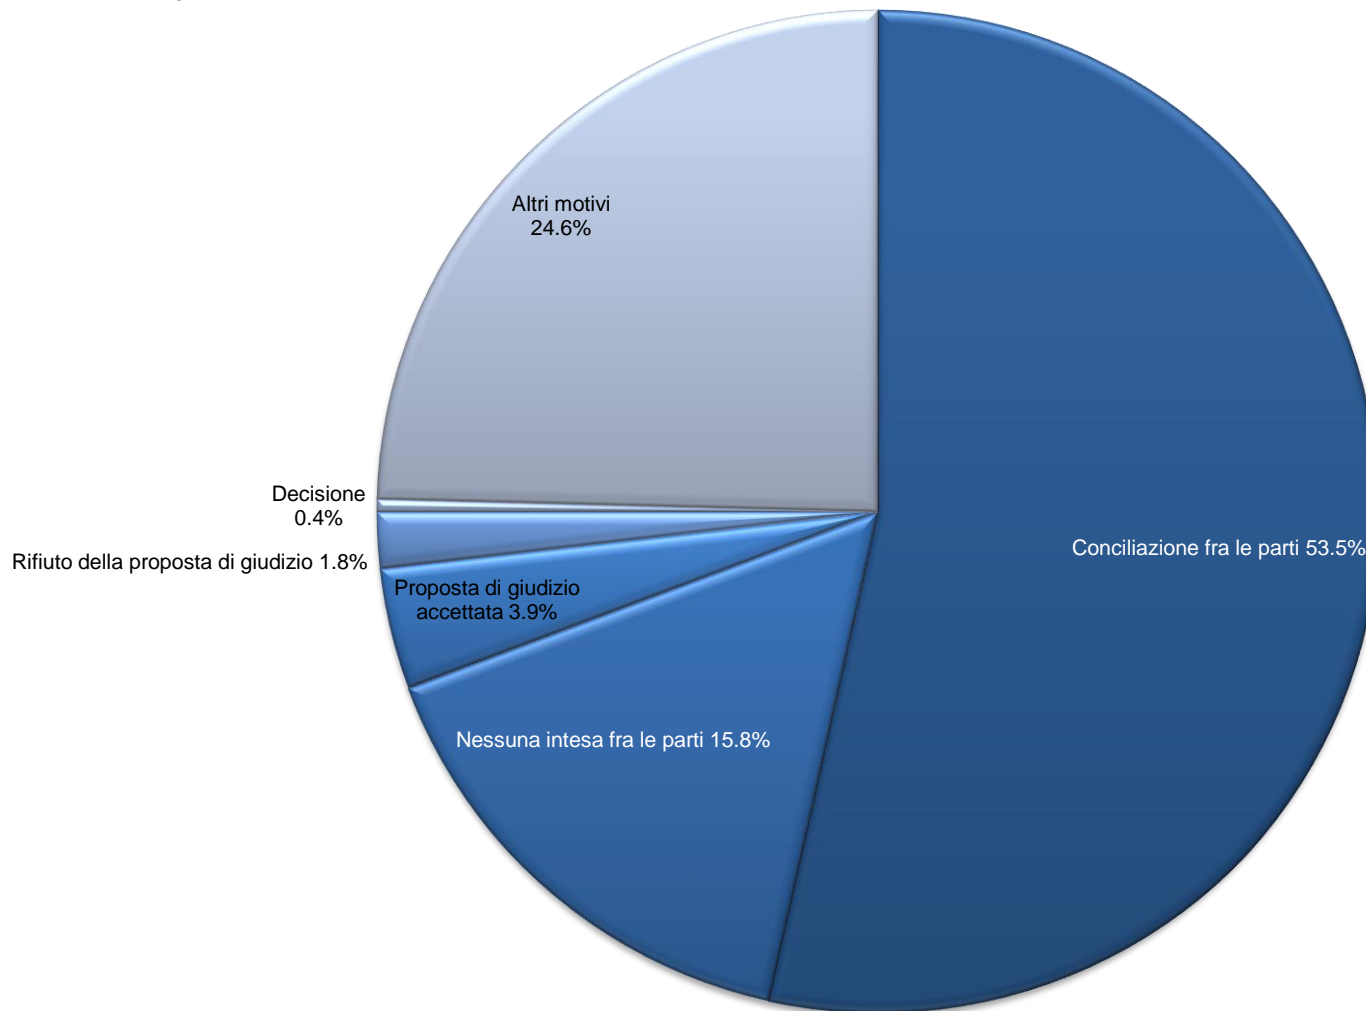

Attività delle autorità paritetiche di conciliazione nel primo semestre del 2015

## Disbrighi

Totale: 14'676 procedure

Attività delle autorità paritetiche di conciliazione nel primo semestre del 2015

Intesa

Totale: 7'849 procedure

Attività delle autorità paritetiche di conciliazione nel primo semestre del 2015

## Proposta di giudizio accettata

Totale: 578 procedure

## Rifiuto della proposta di giudizio

Totale: 364 procedure