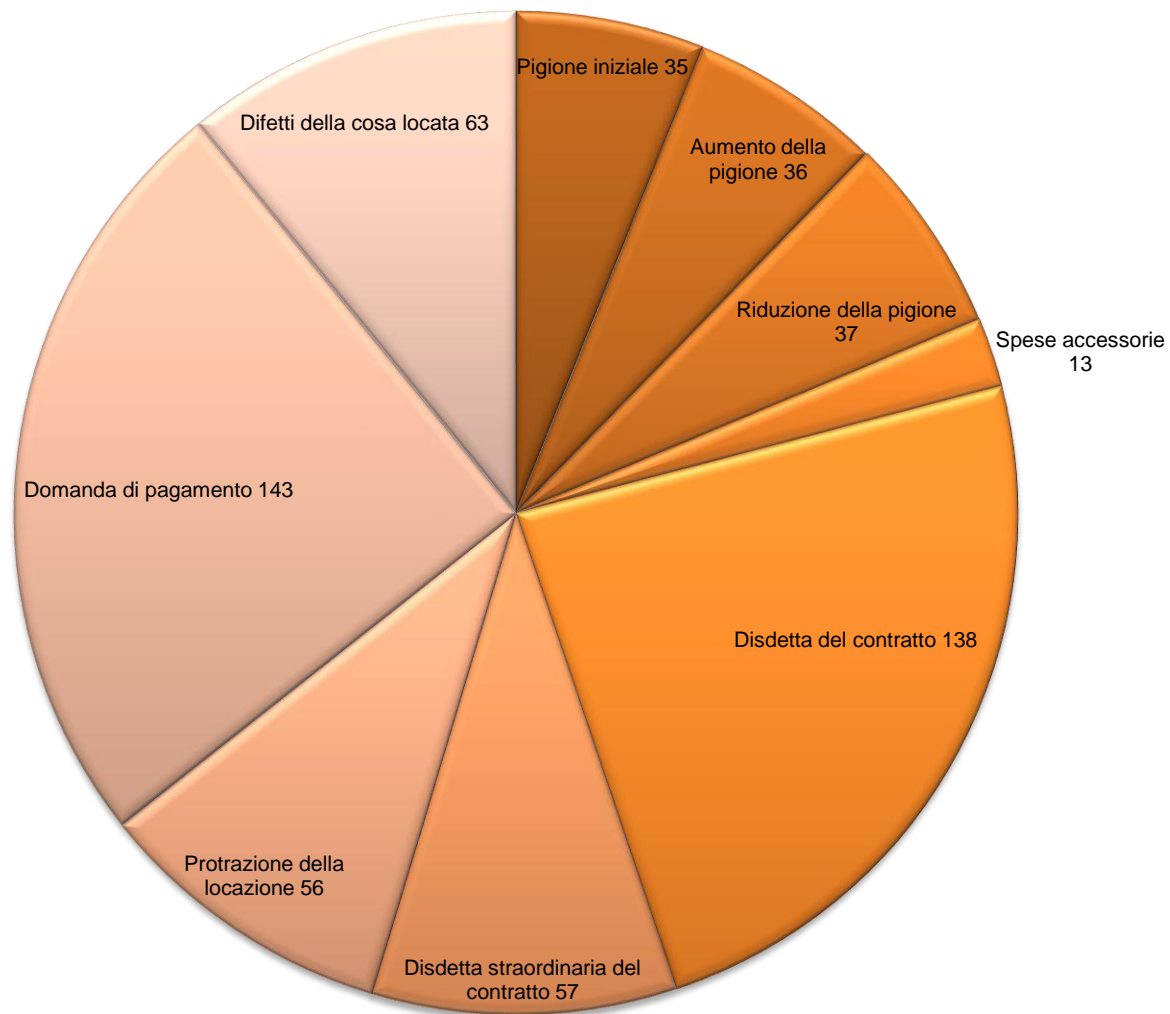

## Disbrighi

Totale: 14'676 procedure

Attività delle autorità paritetiche di conciliazione nel primo semestre del 2015

Intesa

Totale: 7'849 procedure

Attività delle autorità paritetiche di conciliazione nel primo semestre del 2015

Nessuna intesa

Totale: 2'319 procedure

Attività delle autorità paritetiche di conciliazione nel primo semestre del 2015

## Proposta di giudizio accettata

Totale: 578 procedure

## Rifiuto della proposta di giudizio

Totale: 364 procedure