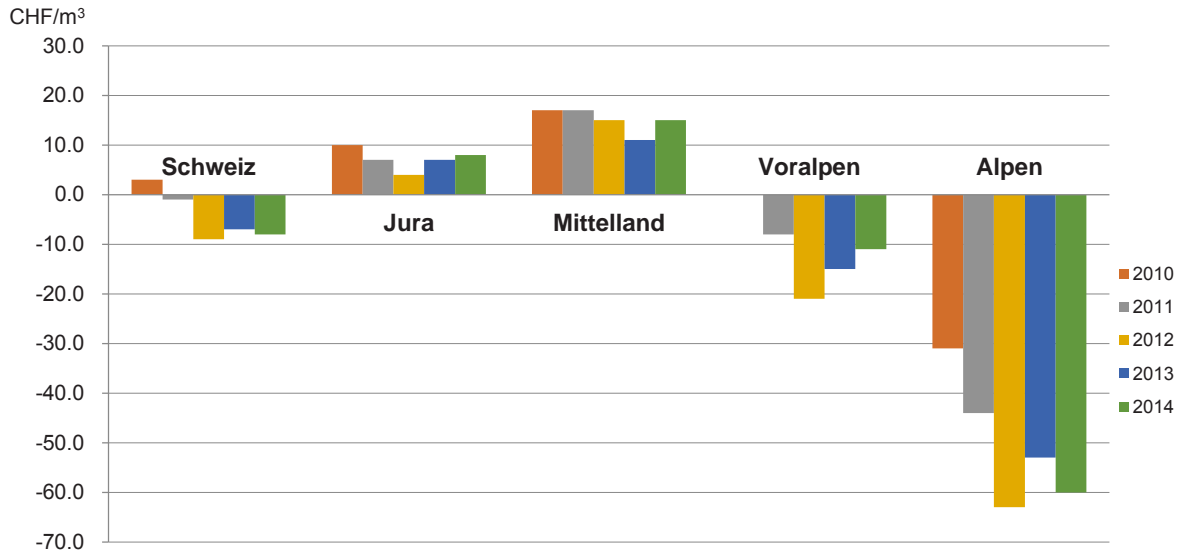

Betriebswirtschaftliche Ergebnisse in der Schweizer Waldbewirtschaftung

Resultat in der Holzernte 2010-2014 (pro Kubikmeter, ohne Beiträge)

Resultat in der Holzernte 2010-2014 (pro Hektar, ohne Beiträge)

Gesamtresultat in der Waldbewirtschaftung 2010-2014 (pro Hektar)