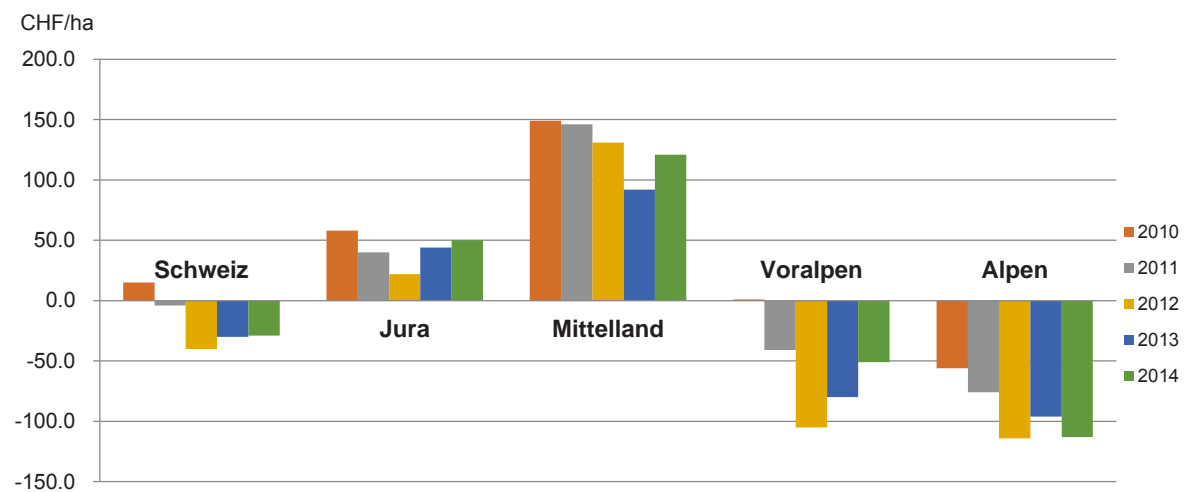

Betriebswirtschaftliche Ergebnisse in der Schweizer Waldbewirtschaftung

Resultat in der Holzernte 2010-2014 (pro Kubikmeter, ohne Beiträge)

Resultat in der Holzernte 2010-2014 (pro Hektar, ohne Beiträge)

Gesamtresultat in der Waldbewirtschaftung 2010-2014 (pro Hektar)