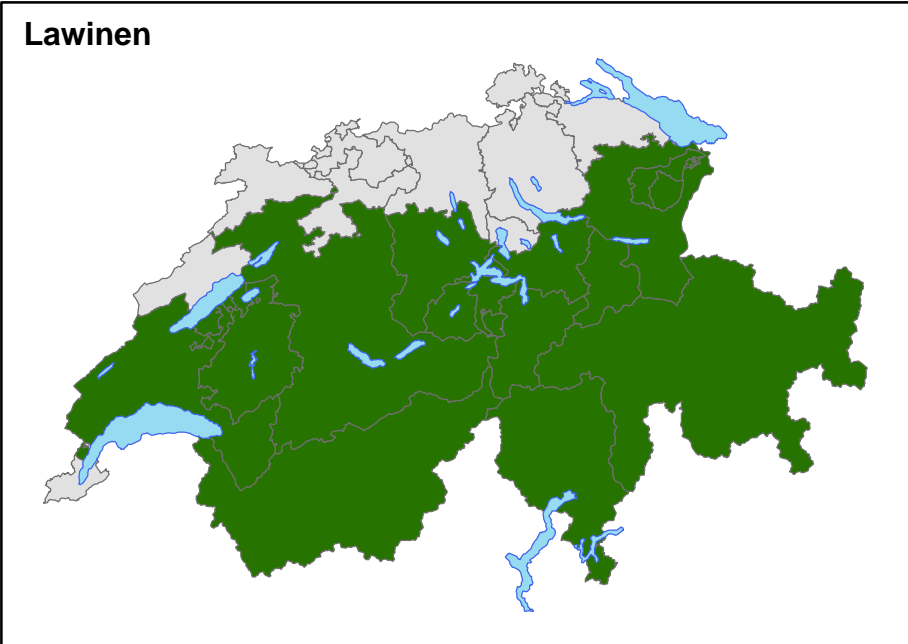

Stand Gefahrenkartierung Januar 2015

Gefahrenkarte vorhanden in % der Flächen

Gefahrenkarte Realisierungsgrad

- 0 - 5 %
- 6 - 33 %
- 34 - 66 %
- 67 - 100 %
- nicht nötig

ShowMe ist die Datenbank des Bundes über den Stand der Gefahrenkartierung in der Schweiz.

Fachkontakt: gefahrenpraevention@bafu.admin.ch

Internet: www.bafu.admin.ch/showme

Schweizerische Eidgenossenschaft
Confédération suisse
Confederazione Svizzera
Confederaziun svizra

Swiss Confederation