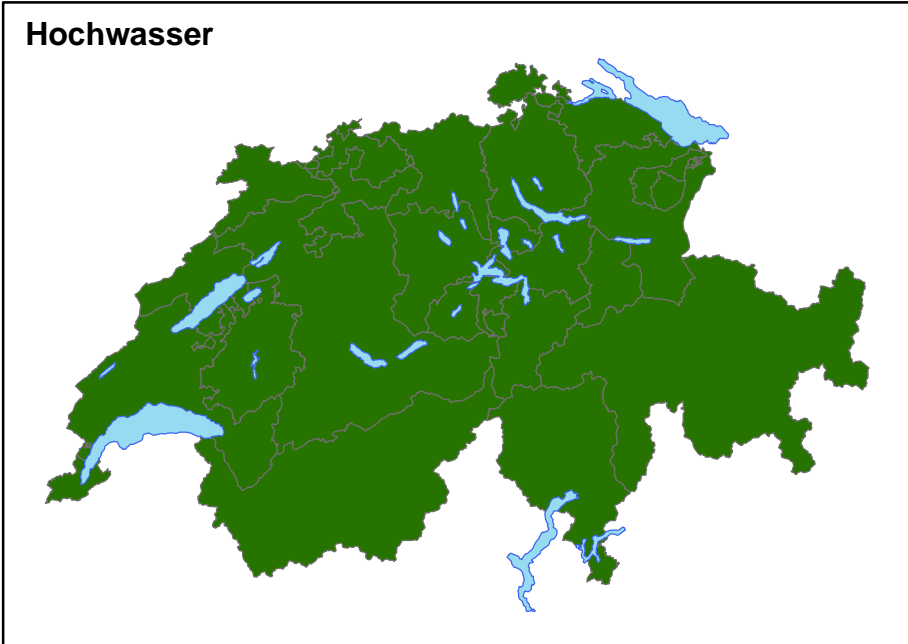

Stand Gefahrenkartierung Januar 2015

Gefahrenkarte vorhanden in % der Flächen

Gefahrenkarte Realisierungsgrad

- 0 - 5 %
- 6 - 33 %
- 34 - 66 %
- 67 - 100 %
- nicht nötig

ShowMe ist die Datenbank des Bundes über den Stand der Gefahrenkartierung in der Schweiz.

Fachkontakt: gefahrenpraevention@bafu.admin.ch

Internet: www.bafu.admin.ch/showme

Schweizerische Eidgenossenschaft
Confédération suisse
Confederazione Svizzera
Confederaziun svizra

Swiss Confederation