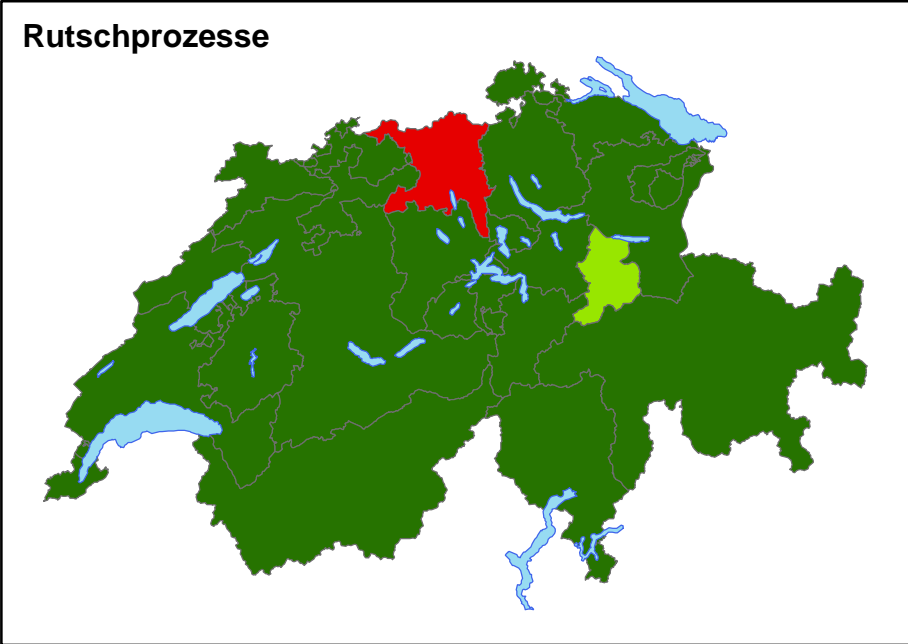

Stand Gefahrenkartierung Januar 2015

Gefahrenkarte vorhanden in % der Flächen

Gefahrenkarte Realisierungsgrad

- 0 - 5 %
- 6 - 33 %
- 34 - 66 %
- 67 - 100 %
- nicht nötig

ShowMe ist die Datenbank des Bundes über den Stand der Gefahrenkartierung in der Schweiz.

Fachkontakt: gefahrenpraevention@bafu.admin.ch

Internet: www.bafu.admin.ch/showme

Schweizerische Eidgenossenschaft
Confédération suisse
Confederazione Svizzera
Confederaziun svizra

Swiss Confederation