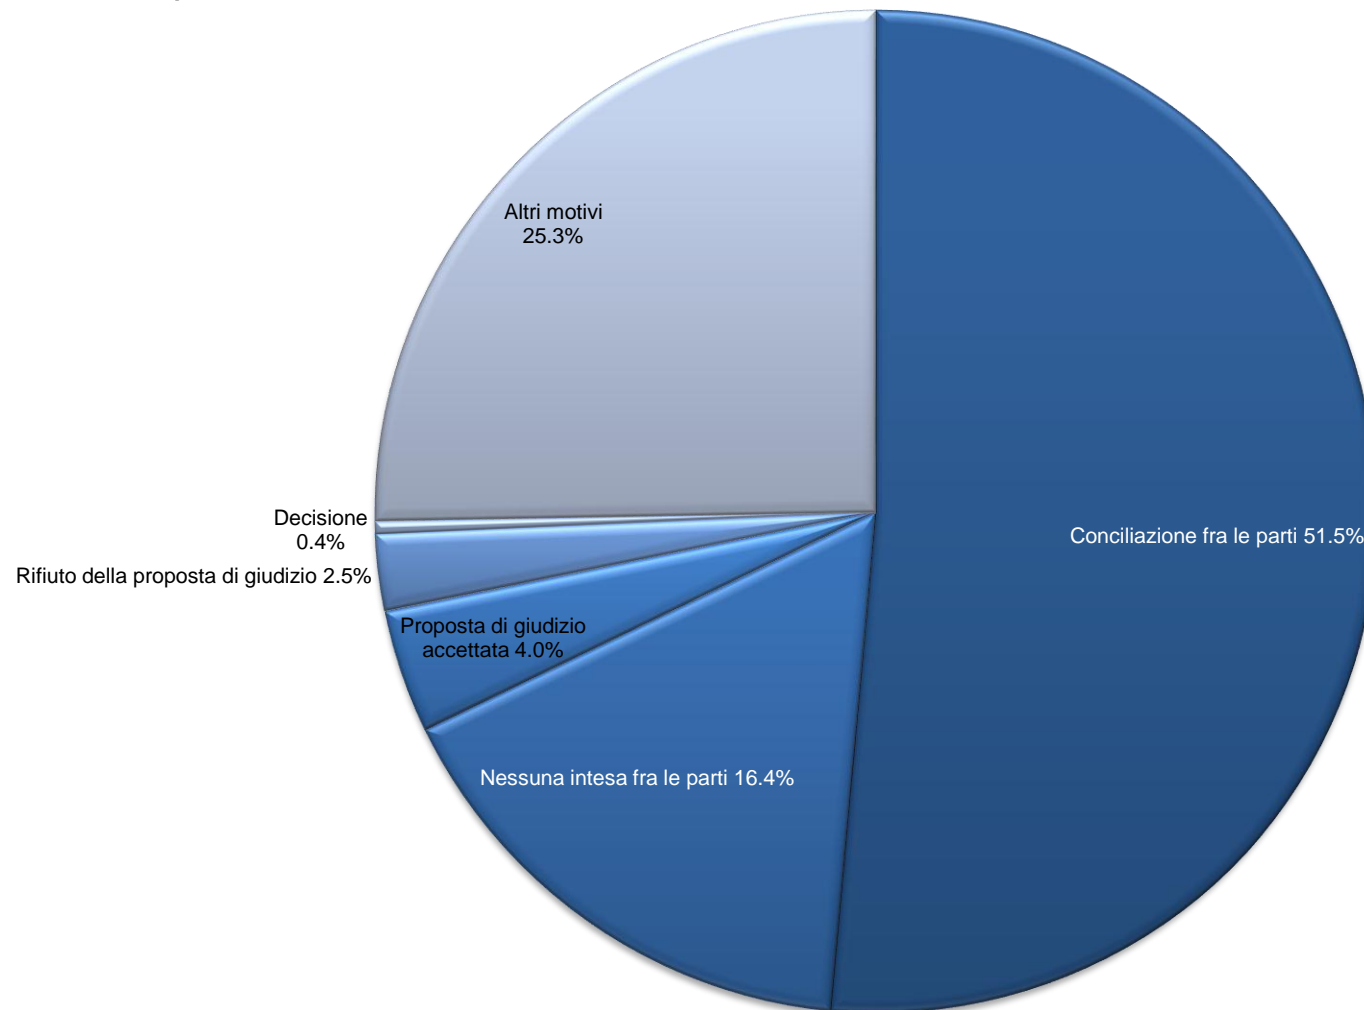

Attività delle autorità paritetiche di conciliazione nel secondo semestre del 2014

Disbrighi

Totale: 14'317 procedure

Attività delle autorità paritetiche di conciliazione nel secondo semestre del 2014

Intesa

Totale: 7'367 procedure

Attività delle autorità paritetiche di conciliazione nel secondo semestre del 2014

Nessuna intesa

Totale: 2'341 procedure

Attività delle autorità paritetiche di conciliazione nel secondo semestre del 2014

Proposta di giudizio accettata

Totale: 573 procedure

Attività delle autorità paritetiche di conciliazione nel secondo semestre del 2014

Rifiuto della proposta di giudizio

Totale: 364 procedure

Attività delle autorità paritetiche di conciliazione nel secondo semestre del 2014

Decisione
Totale: 53 procedure

Attività delle autorità paritetiche di conciliazione Nuove entrate negli anni 2004 - 2014