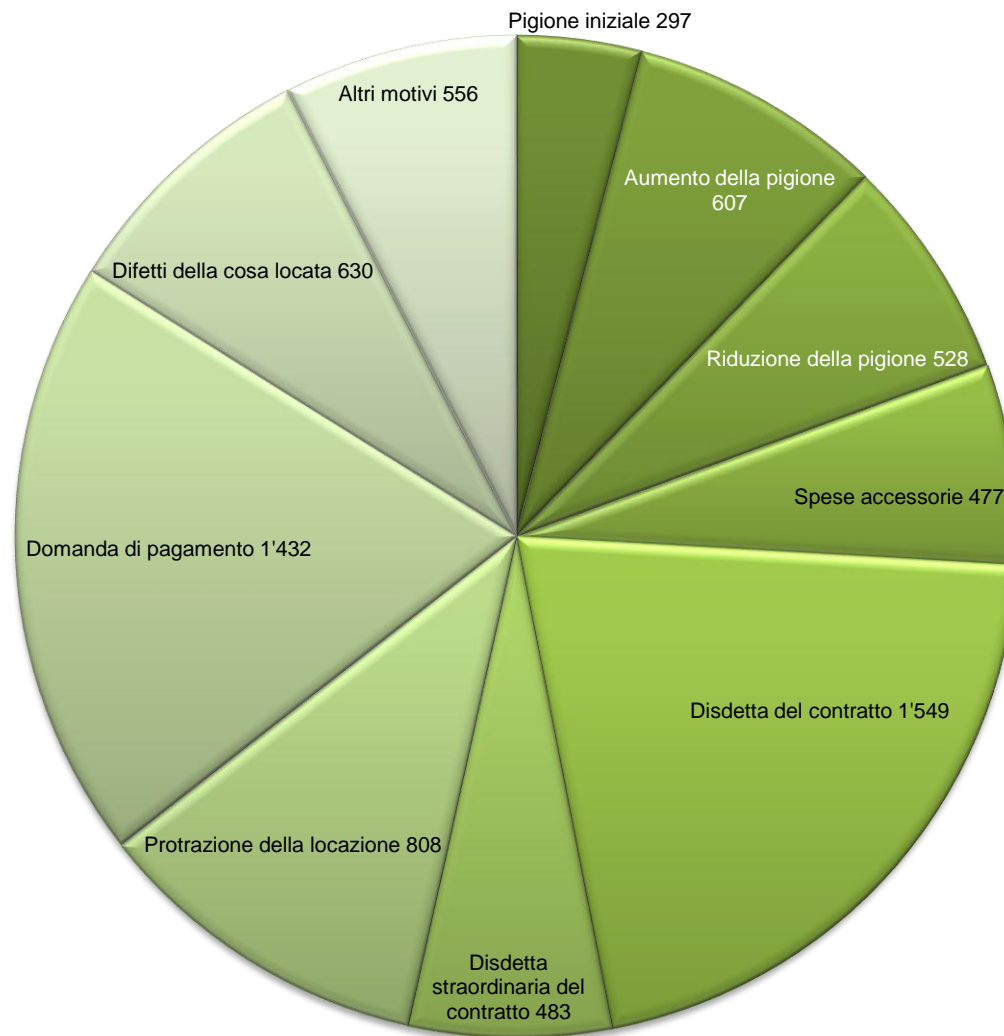

Attività delle autorità paritetiche di conciliazione nel secondo semestre del 2014

Disbrighi

Totale: 14'317 procedure

Attività delle autorità paritetiche di conciliazione nel secondo semestre del 2014

Intesa

Totale: 7'367 procedure

Attività delle autorità paritetiche di conciliazione nel secondo semestre del 2014

Nessuna intesa

Totale: 2'341 procedure

Attività delle autorità paritetiche di conciliazione nel secondo semestre del 2014

Proposta di giudizio accettata

Totale: 573 procedure

Attività delle autorità paritetiche di conciliazione nel secondo semestre del 2014

Rifiuto della proposta di giudizio

Totale: 364 procedure

Attività delle autorità paritetiche di conciliazione nel secondo semestre del 2014

Decisione
Totale: 53 procedure

Attività delle autorità paritetiche di conciliazione Nuove entrate negli anni 2004 - 2014