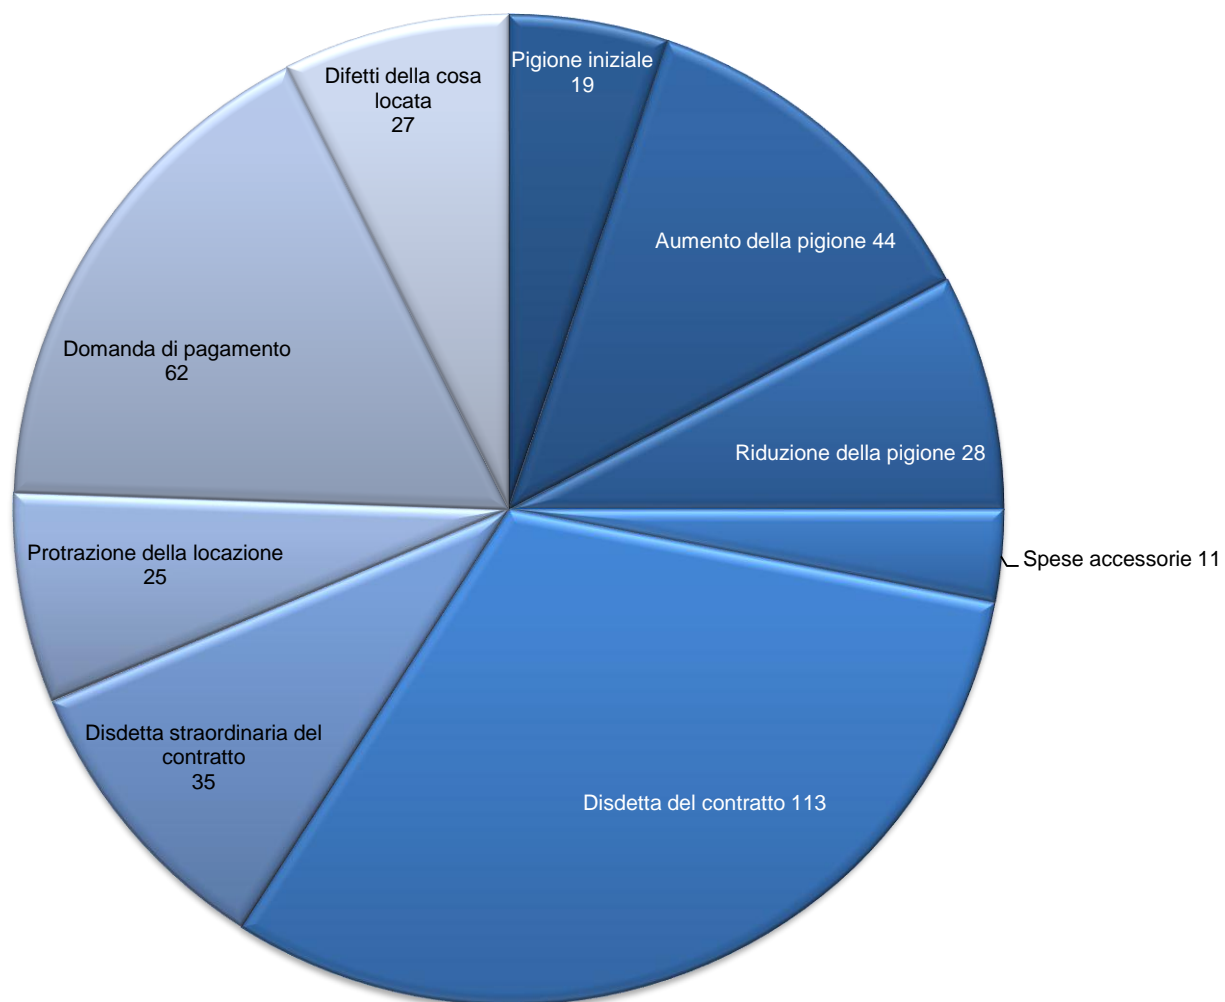

Attività delle autorità paritetiche di conciliazione nel secondo semestre del 2014

Disbrighi

Totale: 14'317 procedure

Attività delle autorità paritetiche di conciliazione nel secondo semestre del 2014

Intesa

Totale: 7'367 procedure

Attività delle autorità paritetiche di conciliazione nel secondo semestre del 2014

Nessuna intesa

Totale: 2'341 procedure

Attività delle autorità paritetiche di conciliazione nel secondo semestre del 2014

Proposta di giudizio accettata

Totale: 573 procedure

Attività delle autorità paritetiche di conciliazione nel secondo semestre del 2014

Rifiuto della proposta di giudizio

Totale: 364 procedure

Attività delle autorità paritetiche di conciliazione nel secondo semestre del 2014

Decisione
Totale: 53 procedure

Attività delle autorità paritetiche di conciliazione Nuove entrate negli anni 2004 - 2014