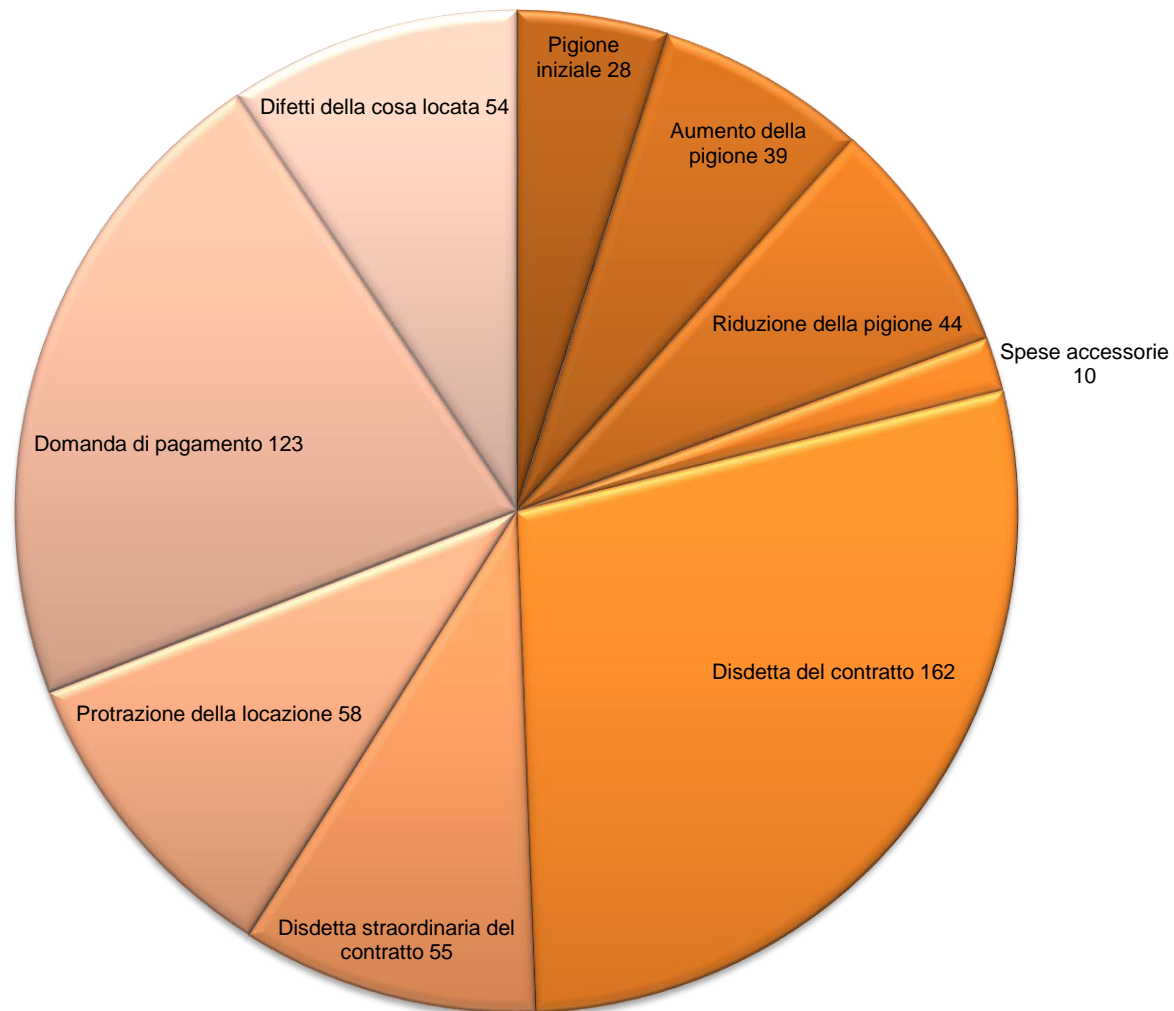

Attività delle autorità paritetiche di conciliazione nel secondo semestre del 2014

Disbrighi

Totale: 14'317 procedure

Attività delle autorità paritetiche di conciliazione nel secondo semestre del 2014

Intesa

Totale: 7'367 procedure

Attività delle autorità paritetiche di conciliazione nel secondo semestre del 2014

Nessuna intesa

Totale: 2'341 procedure

Attività delle autorità paritetiche di conciliazione nel secondo semestre del 2014

Proposta di giudizio accettata

Totale: 573 procedure

Attività delle autorità paritetiche di conciliazione nel secondo semestre del 2014

Rifiuto della proposta di giudizio

Totale: 364 procedure

Attività delle autorità paritetiche di conciliazione nel secondo semestre del 2014

Decisione
Totale: 53 procedure

Attività delle autorità paritetiche di conciliazione Nuove entrate negli anni 2004 - 2014