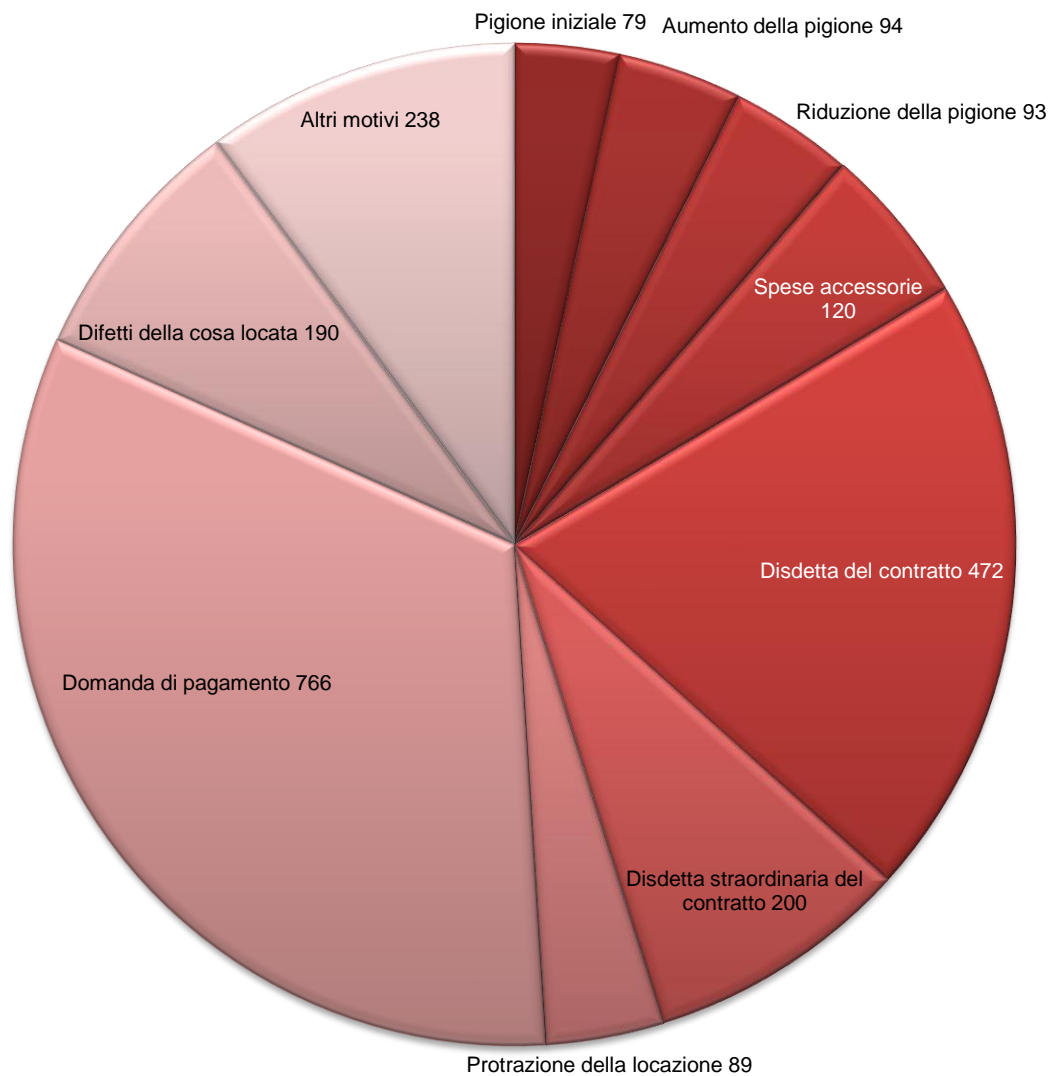

Attività delle autorità paritetiche di conciliazione nel secondo semestre del 2014

Disbrighi

Totale: 14'317 procedure

Attività delle autorità paritetiche di conciliazione nel secondo semestre del 2014

Intesa

Totale: 7'367 procedure

Attività delle autorità paritetiche di conciliazione nel secondo semestre del 2014

Nessuna intesa

Totale: 2'341 procedure

Attività delle autorità paritetiche di conciliazione nel secondo semestre del 2014

Proposta di giudizio accettata

Totale: 573 procedure

Attività delle autorità paritetiche di conciliazione nel secondo semestre del 2014

Rifiuto della proposta di giudizio

Totale: 364 procedure

Attività delle autorità paritetiche di conciliazione nel secondo semestre del 2014

Decisione
Totale: 53 procedure

Attività delle autorità paritetiche di conciliazione Nuove entrate negli anni 2004 - 2014