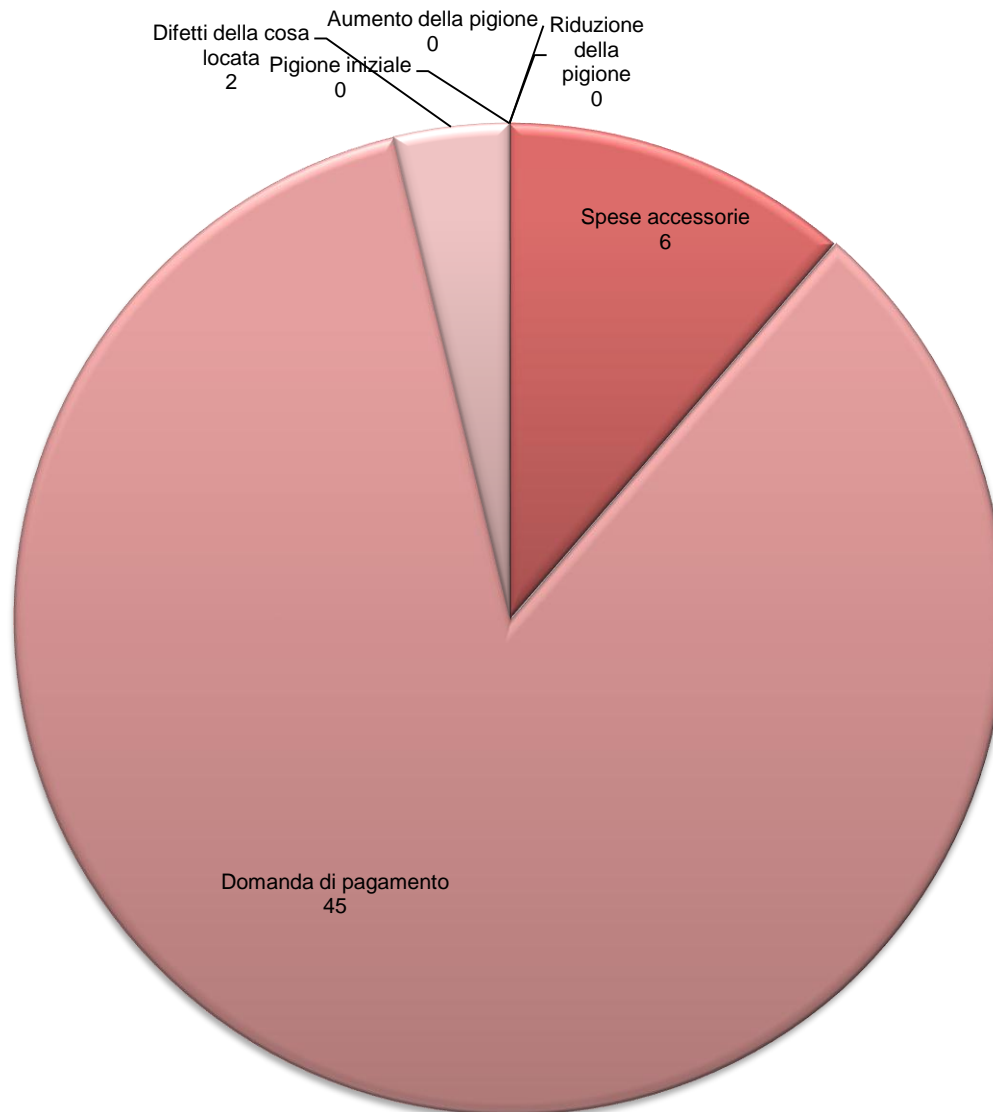

Attività delle autorità paritetiche di conciliazione nel secondo semestre del 2014

Disbrighi

Totale: 14'317 procedure

Attività delle autorità paritetiche di conciliazione nel secondo semestre del 2014

Intesa

Totale: 7'367 procedure

Attività delle autorità paritetiche di conciliazione nel secondo semestre del 2014

Nessuna intesa

Totale: 2'341 procedure

Attività delle autorità paritetiche di conciliazione nel secondo semestre del 2014

Proposta di giudizio accettata

Totale: 573 procedure

Attività delle autorità paritetiche di conciliazione nel secondo semestre del 2014

Rifiuto della proposta di giudizio

Totale: 364 procedure

Attività delle autorità paritetiche di conciliazione nel secondo semestre del 2014

Decisione
Totale: 53 procedure

Attività delle autorità paritetiche di conciliazione Nuove entrate negli anni 2004 - 2014