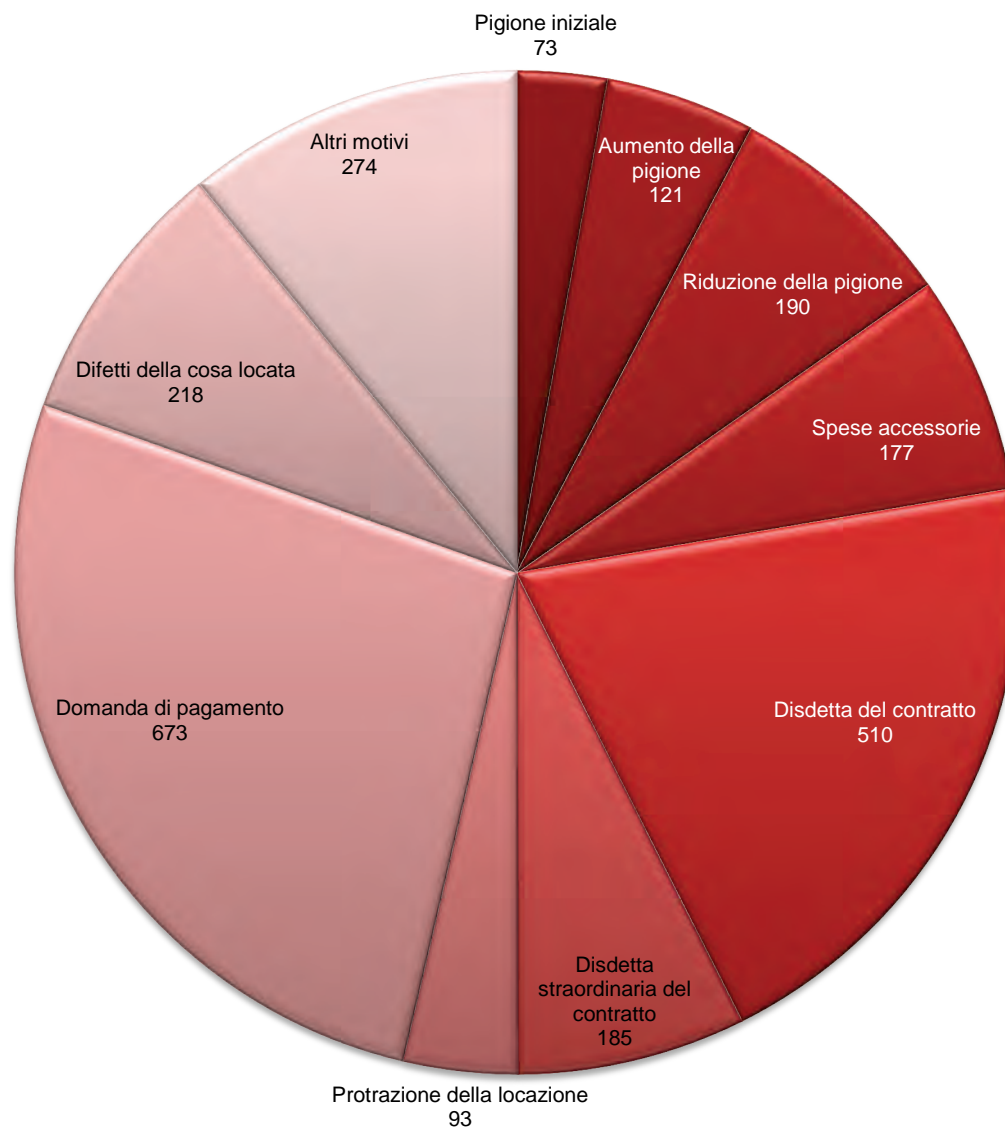

## Disbrighi

Totale: 17'093 procedure

Attività delle autorità paritetiche di conciliazione nel primo semestre del 2014

Intesa

Totale: 8'617 procedure

Attività delle autorità paritetiche di conciliazione nel primo semestre del 2014

Nessuna intesa

Totale: 2'514 procedure

Attività delle autorità paritetiche di conciliazione nel primo semestre del 2014

## Proposta di giudizio accettata

Totale: 706 procedure

Attività delle autorità paritetiche di conciliazione nel primo semestre del 2014

Rifiuto della proposta di giudizio

Totale: 380 procedure

Attività delle autorità paritetiche di conciliazione nel primo semestre del 2014

Decisione

Totale: 59 procedure