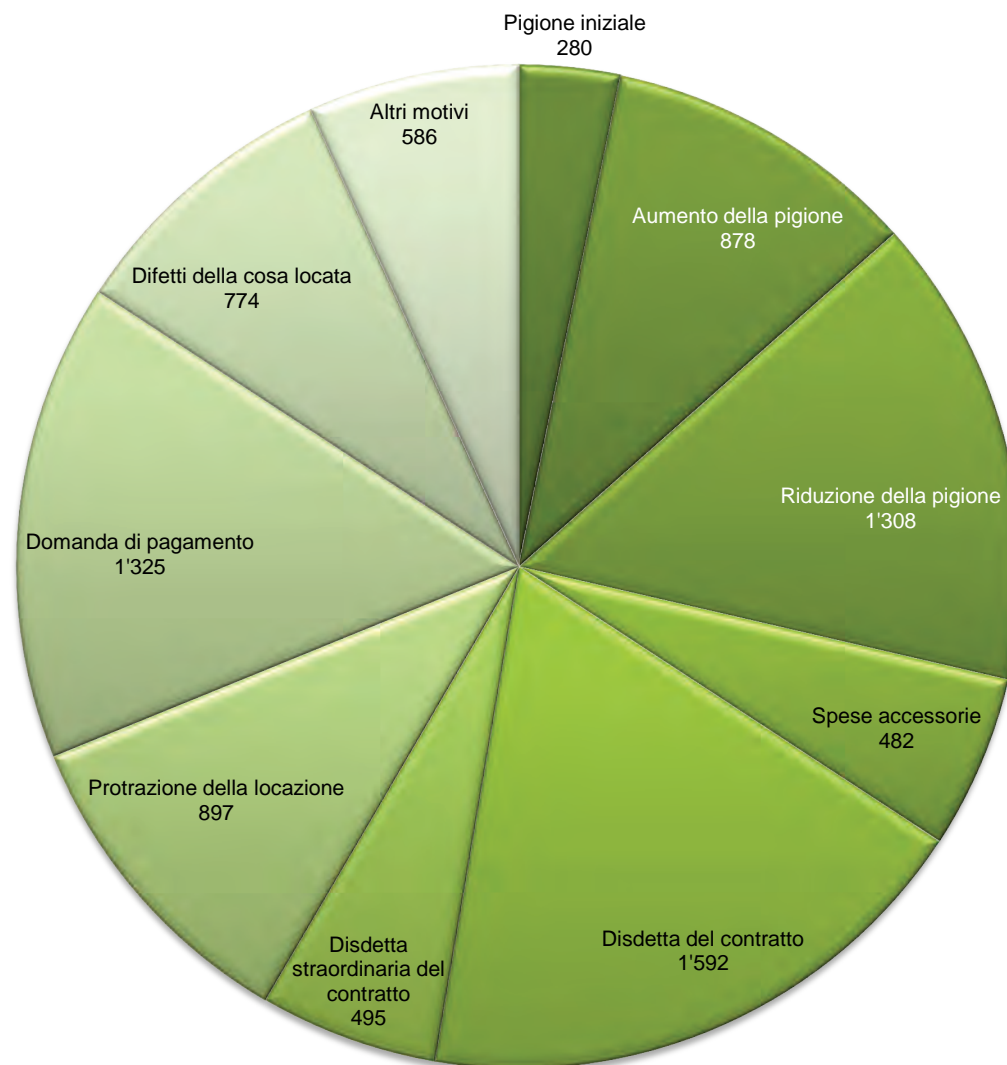

## Disbrighi

Totale: 17'093 procedure

Attività delle autorità paritetiche di conciliazione nel primo semestre del 2014

Intesa

Totale: 8'617 procedure

Attività delle autorità paritetiche di conciliazione nel primo semestre del 2014

Nessuna intesa

Totale: 2'514 procedure

Attività delle autorità paritetiche di conciliazione nel primo semestre del 2014

## Proposta di giudizio accettata

Totale: 706 procedure

Attività delle autorità paritetiche di conciliazione nel primo semestre del 2014

Rifiuto della proposta di giudizio

Totale: 380 procedure

Attività delle autorità paritetiche di conciliazione nel primo semestre del 2014

Decisione

Totale: 59 procedure