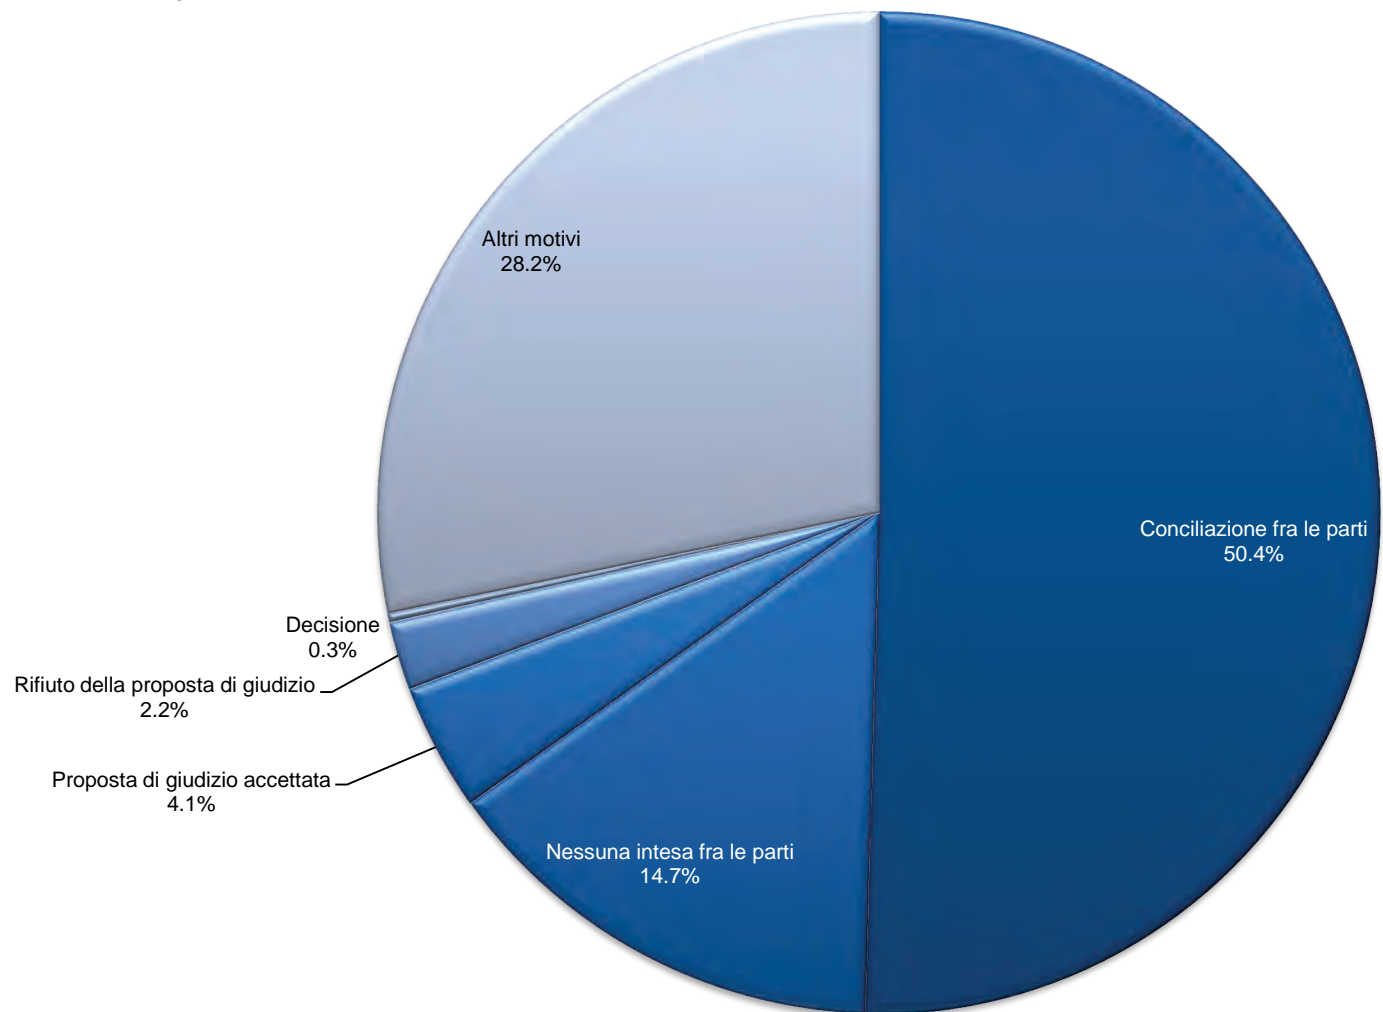

Attività delle autorità paritetiche di conciliazione nel primo semestre del 2014

## Disbrighi

Totale: 17'093 procedure

Attività delle autorità paritetiche di conciliazione nel primo semestre del 2014

Intesa

Totale: 8'617 procedure

Attività delle autorità paritetiche di conciliazione nel primo semestre del 2014

Nessuna intesa

Totale: 2'514 procedure

Attività delle autorità paritetiche di conciliazione nel primo semestre del 2014

Decisione

Totale: 59 procedure