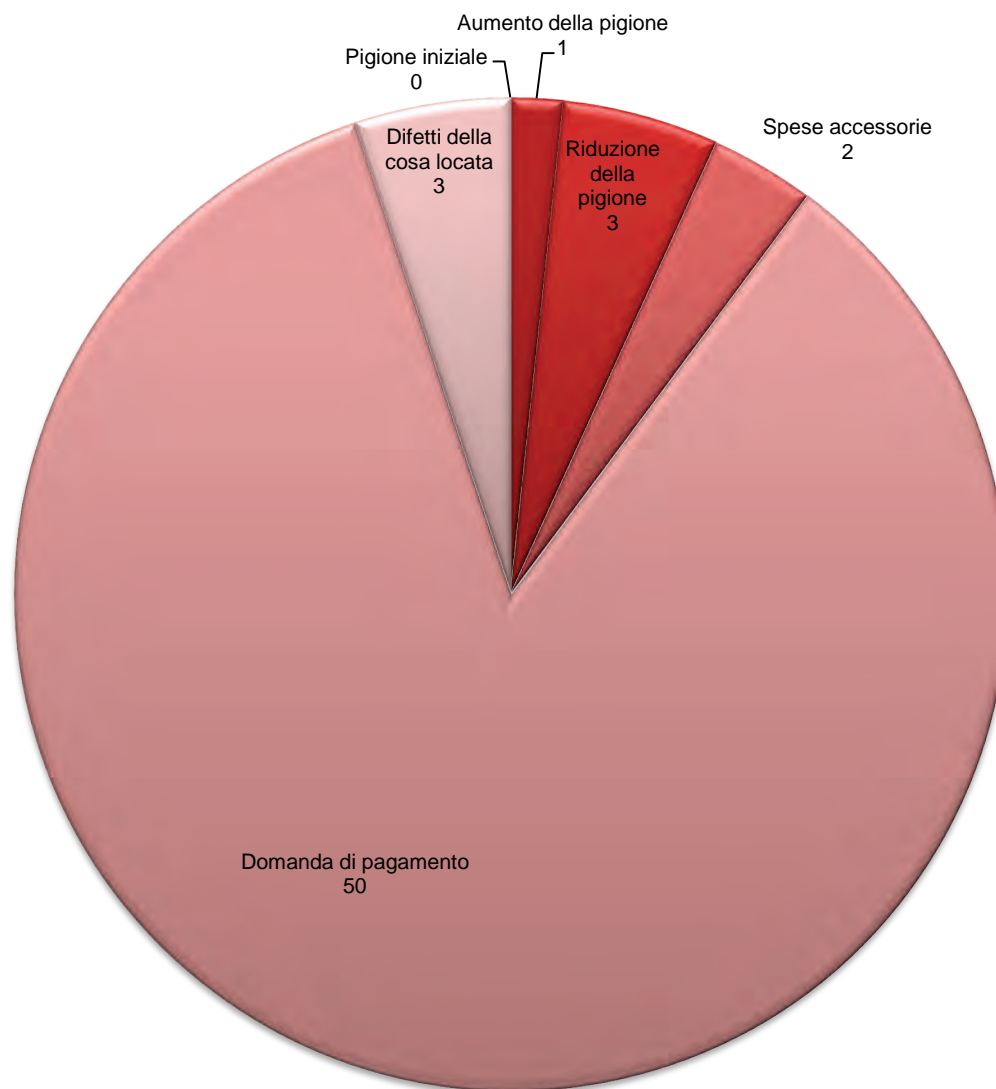

Nessuna intesa

Totale: 2'514 procedure

Attività delle autorità paritetiche di conciliazione nel primo semestre del 2014

## Proposta di giudizio accettata

Totale: 706 procedure

Attività delle autorità paritetiche di conciliazione nel primo semestre del 2014

Rifiuto della proposta di giudizio

Totale: 380 procedure

Attività delle autorità paritetiche di conciliazione nel primo semestre del 2014

Decisione

Totale: 59 procedure