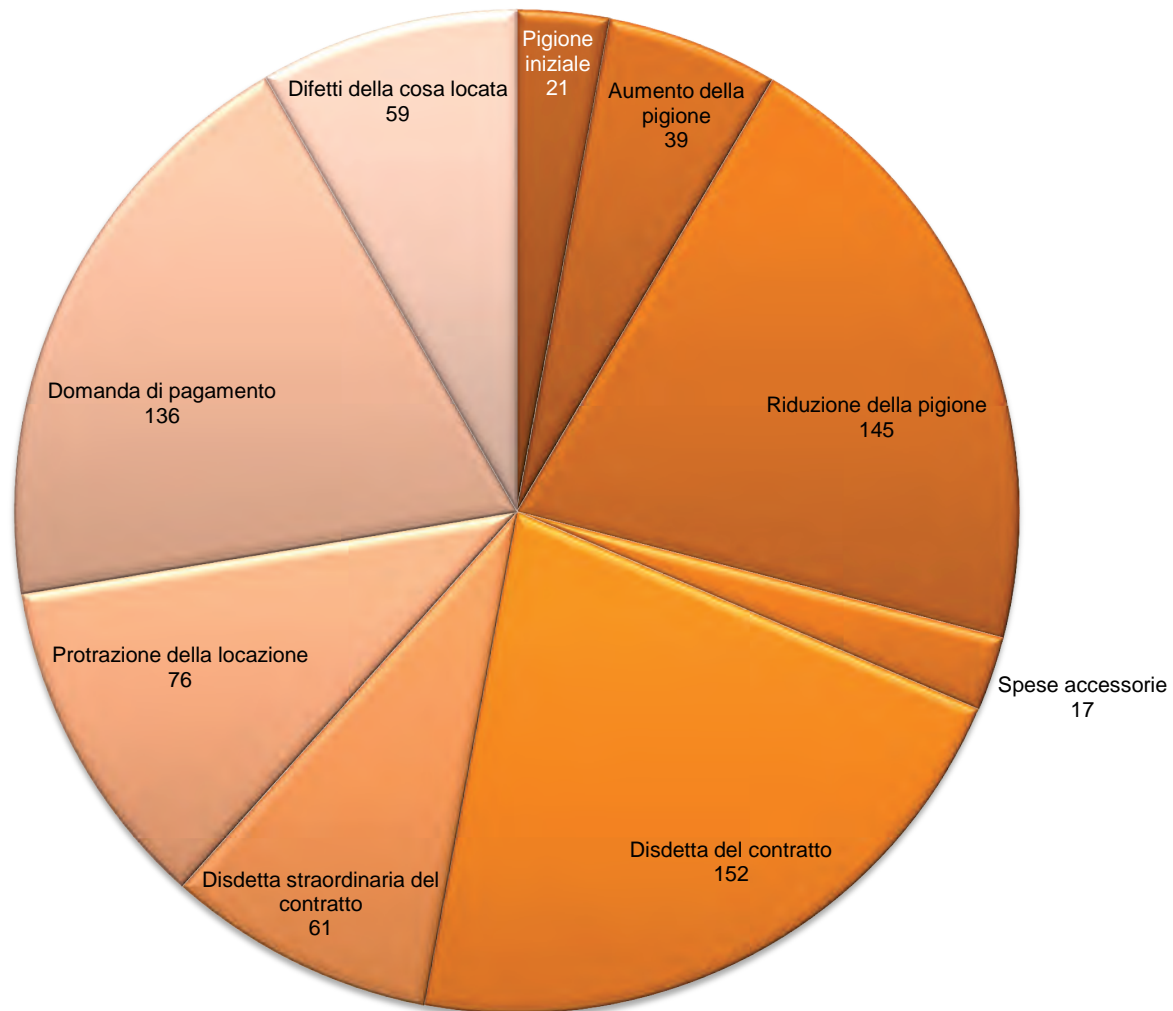

## Disbrighi

Totale: 17'093 procedure

Attività delle autorità paritetiche di conciliazione nel primo semestre del 2014

Intesa

Totale: 8'617 procedure

Attività delle autorità paritetiche di conciliazione nel primo semestre del 2014

Nessuna intesa

Totale: 2'514 procedure

Attività delle autorità paritetiche di conciliazione nel primo semestre del 2014

## Proposta di giudizio accettata

Totale: 706 procedure

Attività delle autorità paritetiche di conciliazione nel primo semestre del 2014

Rifiuto della proposta di giudizio

Totale: 380 procedure

Attività delle autorità paritetiche di conciliazione nel primo semestre del 2014

Decisione

Totale: 59 procedure