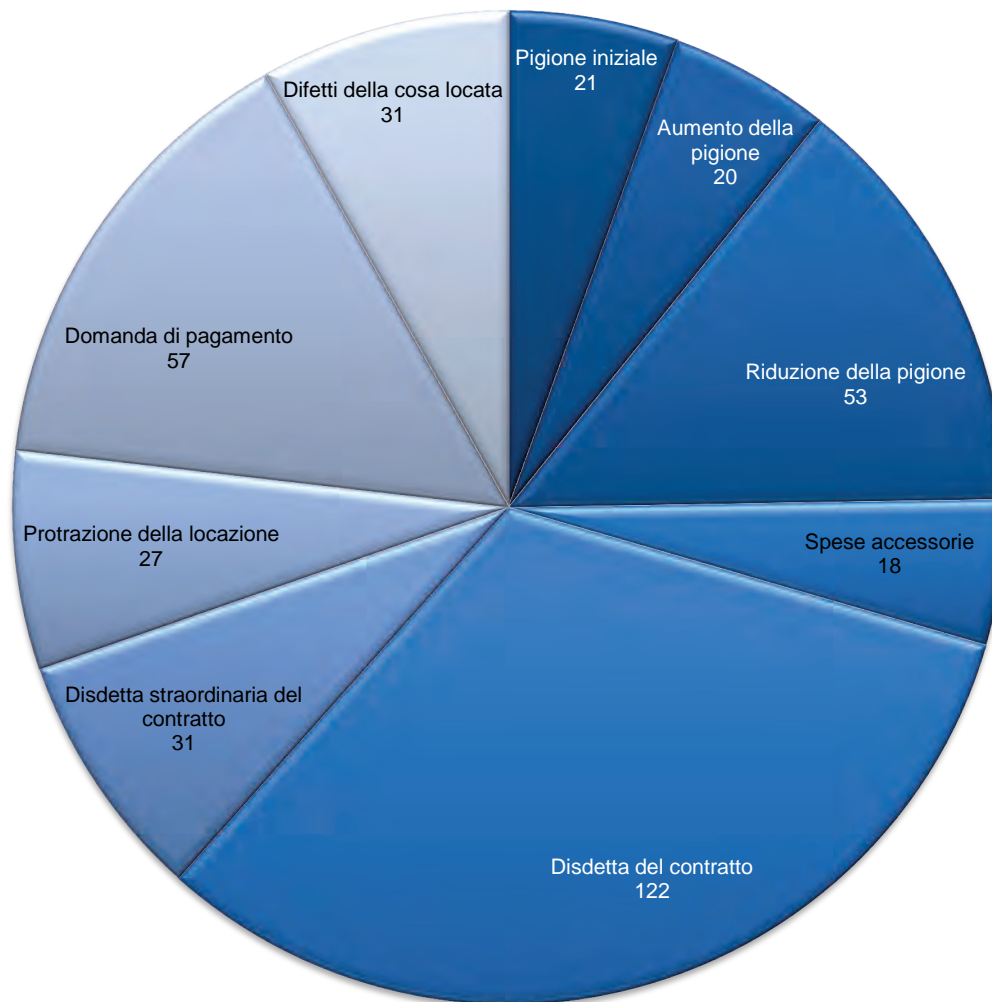

## Disbrighi

Totale: 17'093 procedure

Attività delle autorità paritetiche di conciliazione nel primo semestre del 2014

Intesa

Totale: 8'617 procedure

Attività delle autorità paritetiche di conciliazione nel primo semestre del 2014

Nessuna intesa

Totale: 2'514 procedure

Attività delle autorità paritetiche di conciliazione nel primo semestre del 2014

## Proposta di giudizio accettata

Totale: 706 procedure

Attività delle autorità paritetiche di conciliazione nel primo semestre del 2014

Rifiuto della proposta di giudizio

Totale: 380 procedure

Attività delle autorità paritetiche di conciliazione nel primo semestre del 2014

Decisione

Totale: 59 procedure