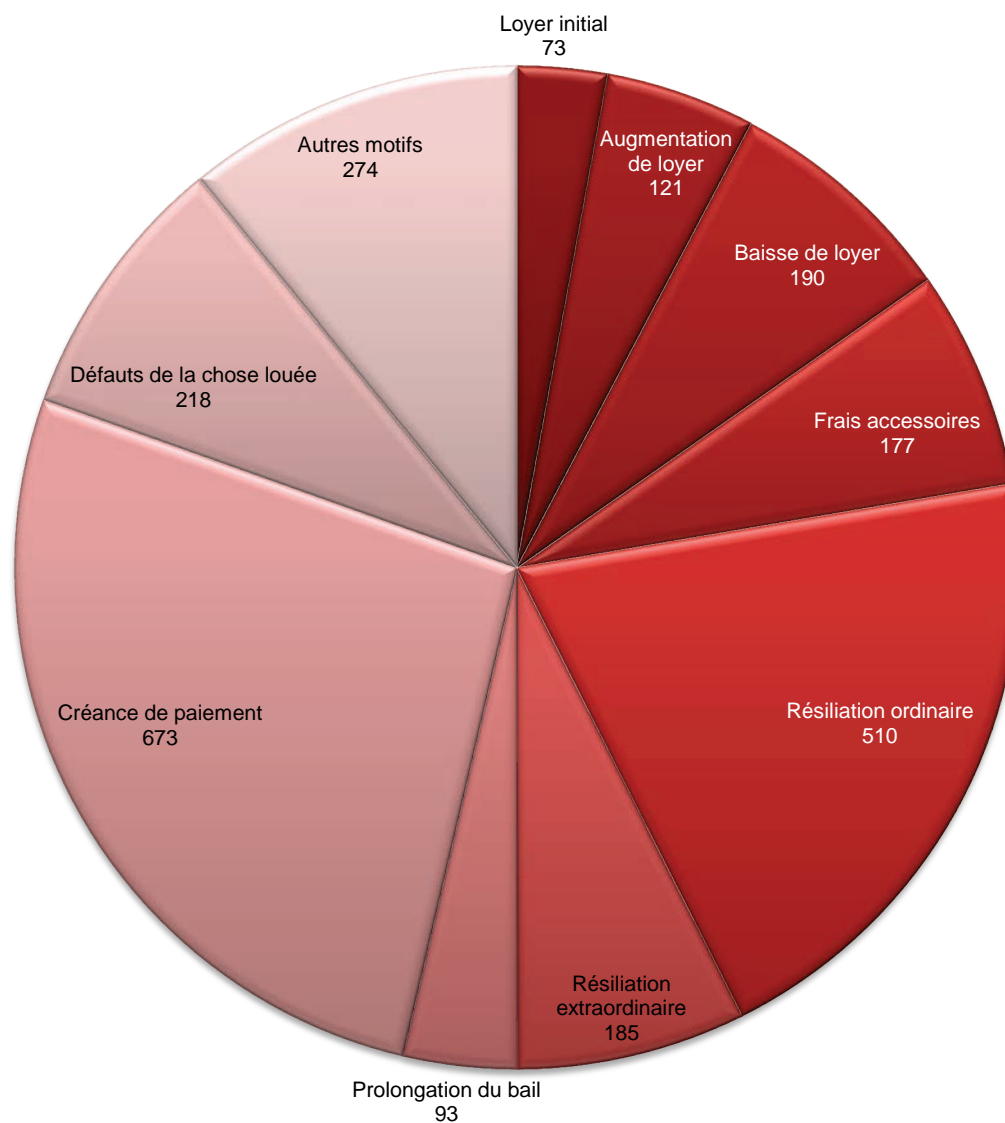

Activité des autorités paritaires de conciliation pour le premier semestre 2014

Affaires réglées

Total: 17'093 procédures

Activité des autorités paritaires de conciliation pour le premier semestre 2014

Conciliation

Total: 8'617 procédures

Activité des autorités paritaires de conciliation pour le premier semestre 2014

Pas d'entente

Total: 2'514 procédures

Activité des autorités paritaires de conciliation pour le premier semestre 2014

Proposition de jugement acceptée

Total: 706 procédures

Activité des autorités paritaires de conciliation pour le premier semestre 2014

Opposition à la proposition de jugement

Total: 380 procédures

Activité des autorités paritaires de conciliation pour le premier semestre 2014

Décision

Total: 59 procédures

Activité des autorités paritaires de conciliation

Nouvelles causes durant les années 2004 - 2014