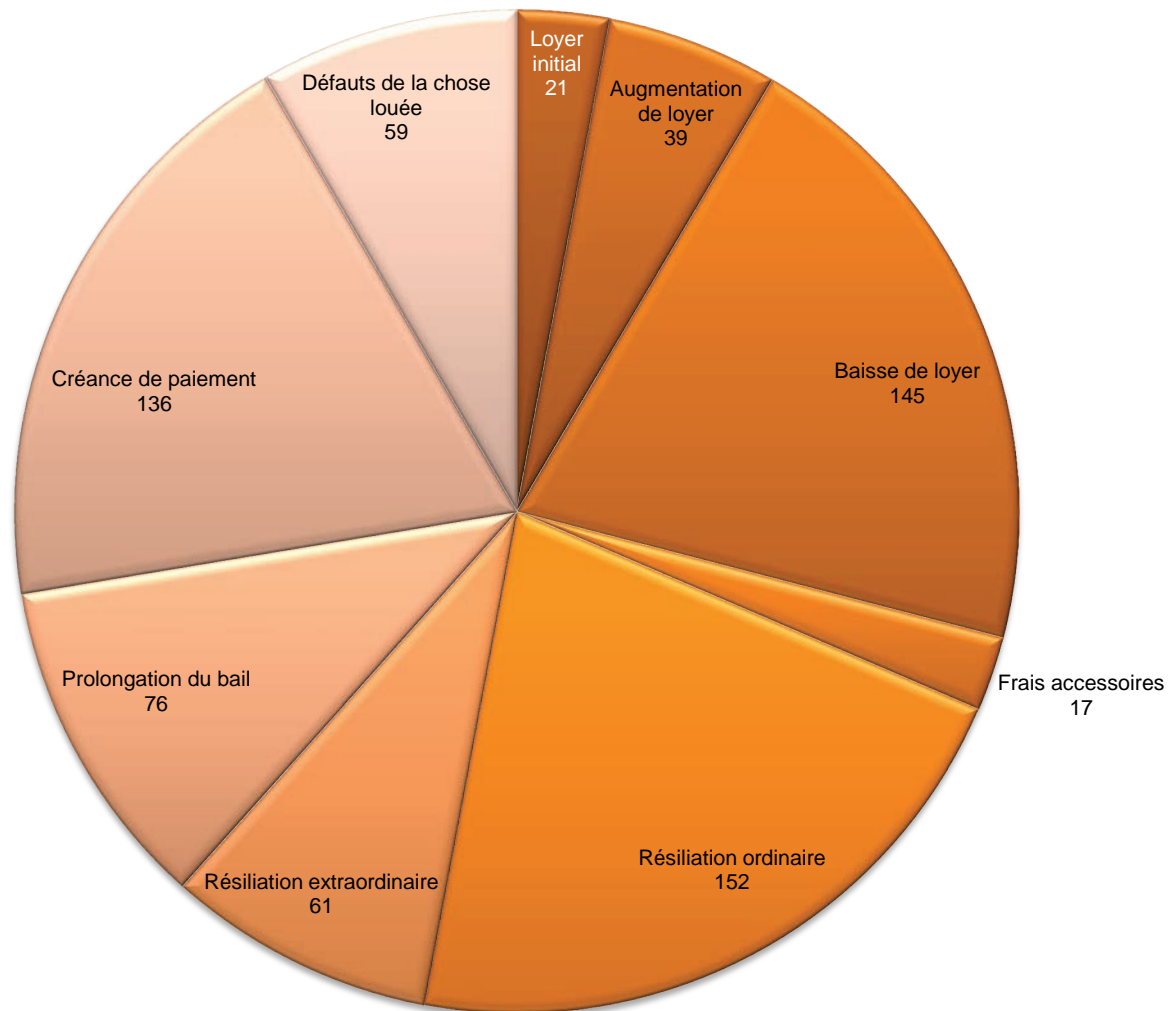

Activité des autorités paritaires de conciliation pour le premier semestre 2014

Affaires réglées

Total: 17'093 procédures

Activité des autorités paritaires de conciliation pour le premier semestre 2014

Conciliation

Total: 8'617 procédures

Activité des autorités paritaires de conciliation pour le premier semestre 2014

Pas d'entente

Total: 2'514 procédures

Activité des autorités paritaires de conciliation pour le premier semestre 2014

Proposition de jugement acceptée

Total: 706 procédures

Activité des autorités paritaires de conciliation pour le premier semestre 2014

Opposition à la proposition de jugement

Total: 380 procédures

Activité des autorités paritaires de conciliation pour le premier semestre 2014

Décision

Total: 59 procédures

Activité des autorités paritaires de conciliation

Nouvelles causes durant les années 2004 - 2014