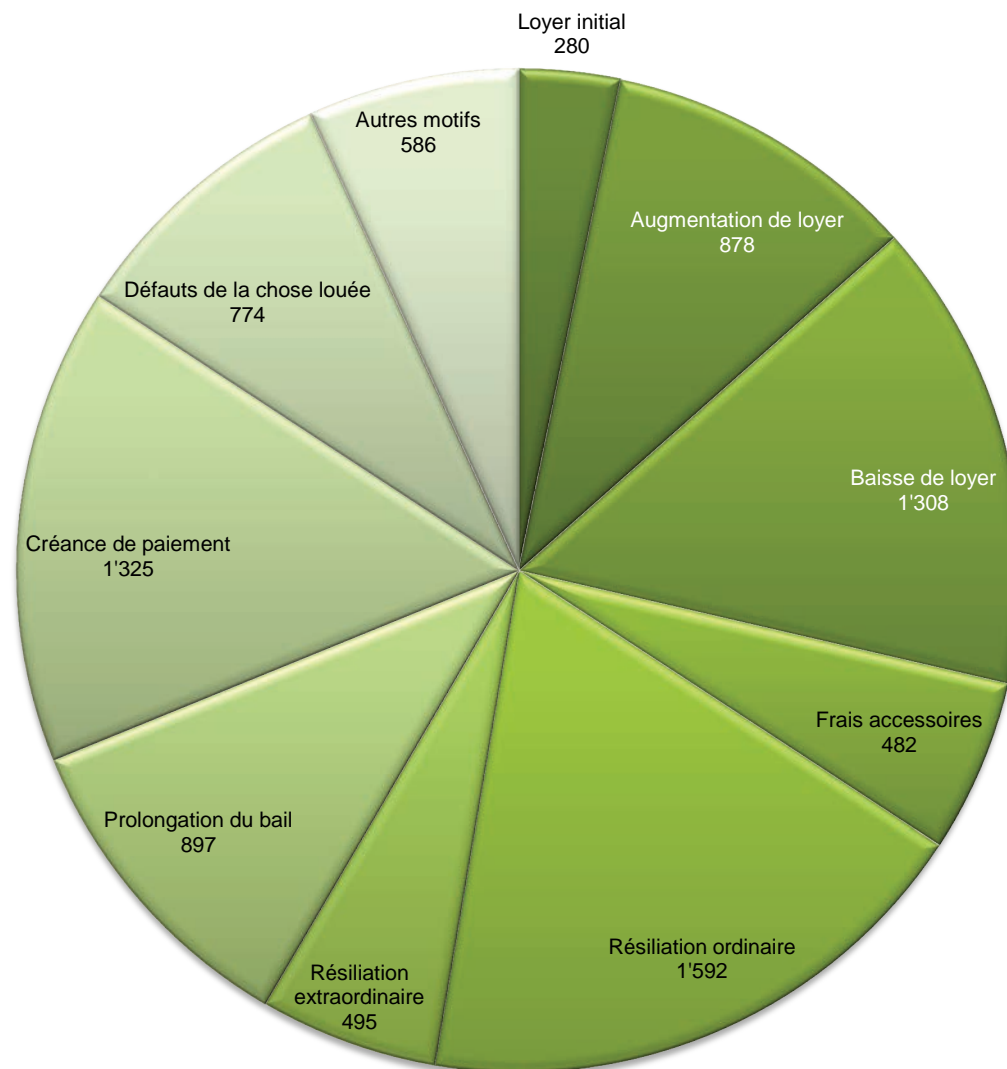

Activité des autorités paritaires de conciliation pour le premier semestre 2014

Affaires réglées

Total: 17'093 procédures

Activité des autorités paritaires de conciliation pour le premier semestre 2014

Conciliation

Total: 8'617 procédures

Activité des autorités paritaires de conciliation pour le premier semestre 2014

Pas d'entente

Total: 2'514 procédures

Activité des autorités paritaires de conciliation pour le premier semestre 2014

Proposition de jugement acceptée

Total: 706 procédures

Activité des autorités paritaires de conciliation pour le premier semestre 2014

Opposition à la proposition de jugement

Total: 380 procédures

Activité des autorités paritaires de conciliation pour le premier semestre 2014

Décision

Total: 59 procédures

Activité des autorités paritaires de conciliation

Nouvelles causes durant les années 2004 - 2014