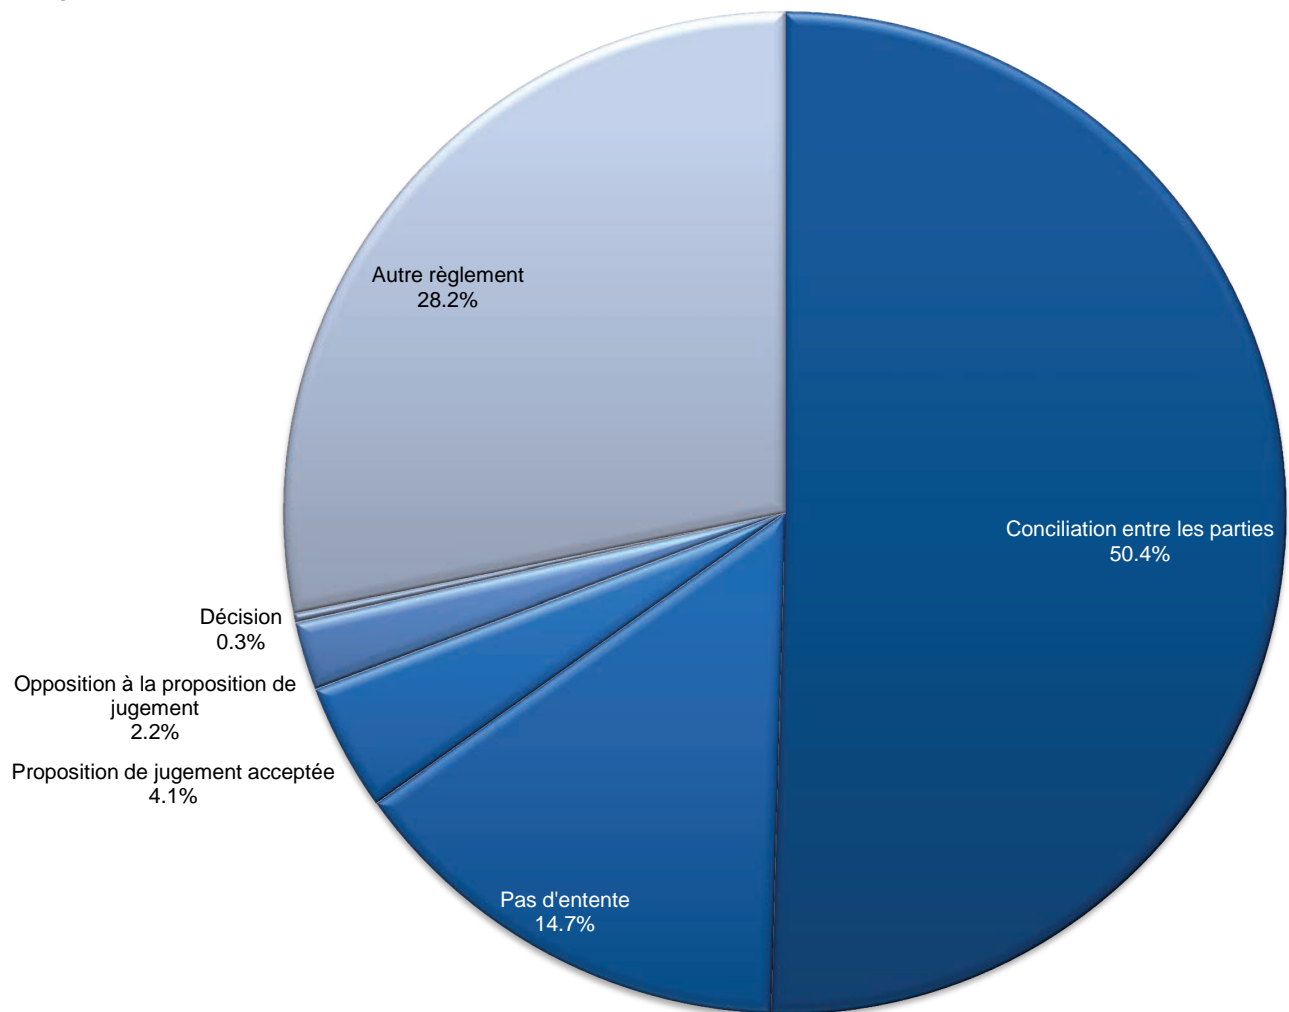

Activité des autorités paritaires de conciliation pour le premier semestre 2014

Affaires réglées

Total: 17'093 procédures

Activité des autorités paritaires de conciliation pour le premier semestre 2014

Conciliation

Total: 8'617 procédures

Activité des autorités paritaires de conciliation pour le premier semestre 2014

Pas d'entente

Total: 2'514 procédures

Activité des autorités paritaires de conciliation pour le premier semestre 2014

Proposition de jugement acceptée

Total: 706 procédures

Activité des autorités paritaires de conciliation pour le premier semestre 2014

Opposition à la proposition de jugement

Total: 380 procédures

Activité des autorités paritaires de conciliation pour le premier semestre 2014

Décision

Total: 59 procédures

Activité des autorités paritaires de conciliation

Nouvelles causes durant les années 2004 - 2014