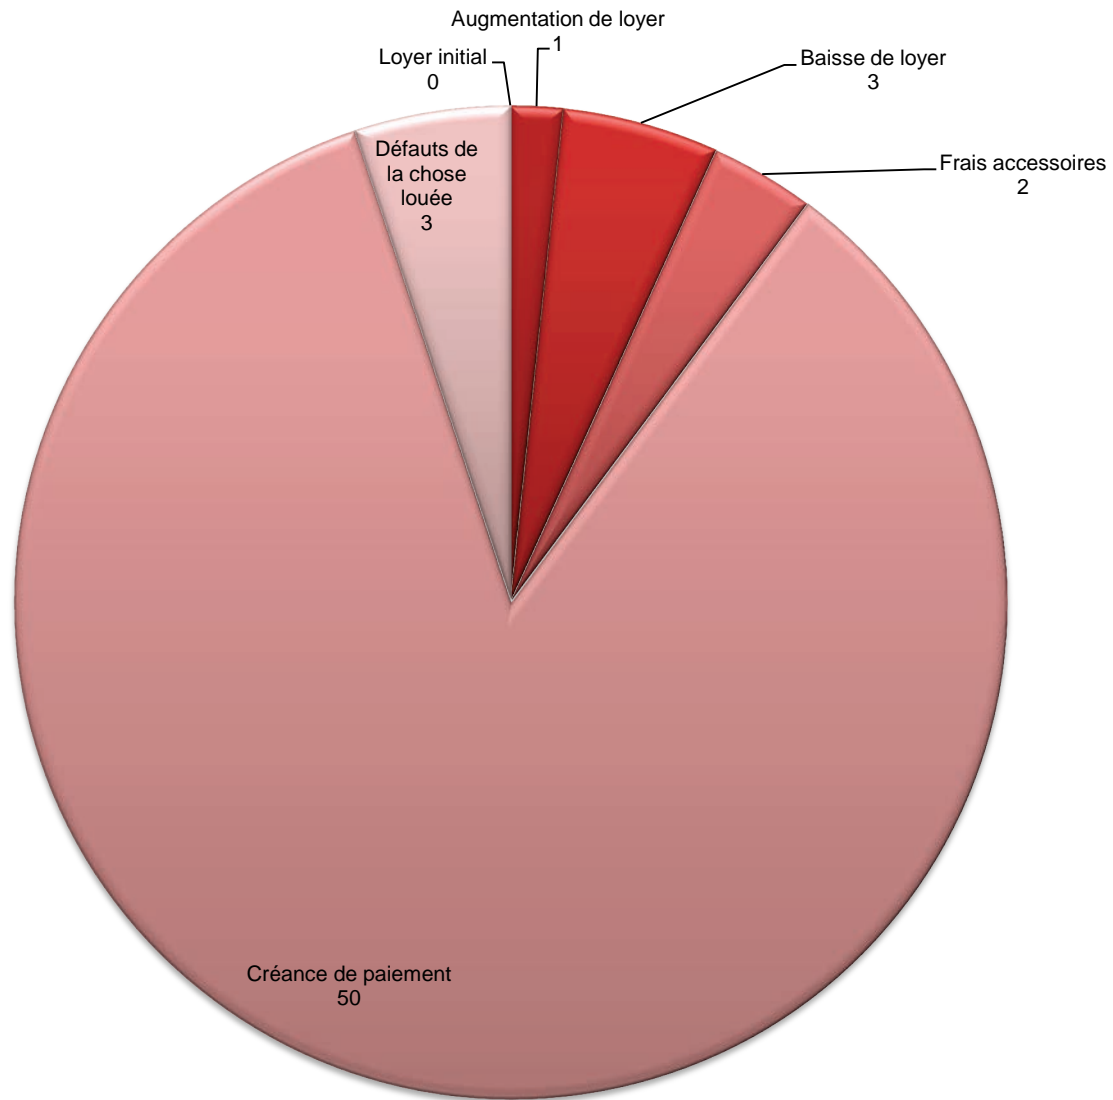

Activité des autorités paritaires de conciliation pour le premier semestre 2014

Affaires réglées

Total: 17'093 procédures

Activité des autorités paritaires de conciliation pour le premier semestre 2014

Conciliation

Total: 8'617 procédures

Activité des autorités paritaires de conciliation pour le premier semestre 2014

Pas d'entente

Total: 2'514 procédures

Activité des autorités paritaires de conciliation pour le premier semestre 2014

Proposition de jugement acceptée

Total: 706 procédures

Activité des autorités paritaires de conciliation pour le premier semestre 2014

Opposition à la proposition de jugement

Total: 380 procédures

Activité des autorités paritaires de conciliation pour le premier semestre 2014

Décision

Total: 59 procédures

Activité des autorités paritaires de conciliation

Nouvelles causes durant les années 2004 - 2014