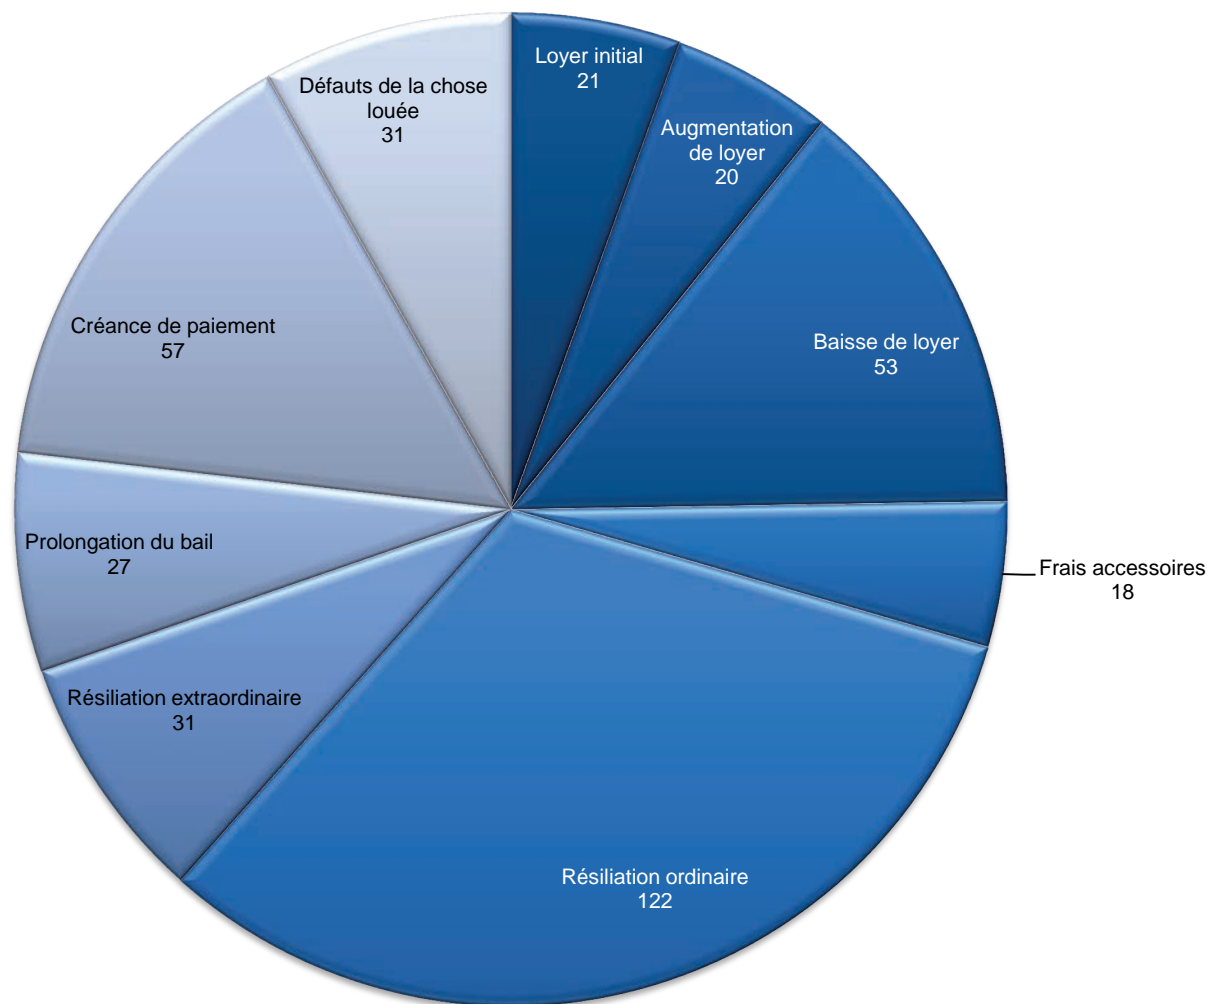

Activité des autorités paritaires de conciliation pour le premier semestre 2014

Affaires réglées

Total: 17'093 procédures

Activité des autorités paritaires de conciliation pour le premier semestre 2014

Conciliation

Total: 8'617 procédures

Activité des autorités paritaires de conciliation pour le premier semestre 2014

Pas d'entente

Total: 2'514 procédures

Activité des autorités paritaires de conciliation pour le premier semestre 2014

Proposition de jugement acceptée

Total: 706 procédures

Activité des autorités paritaires de conciliation pour le premier semestre 2014

Opposition à la proposition de jugement

Total: 380 procédures

Activité des autorités paritaires de conciliation pour le premier semestre 2014

Décision

Total: 59 procédures

Activité des autorités paritaires de conciliation

Nouvelles causes durant les années 2004 - 2014