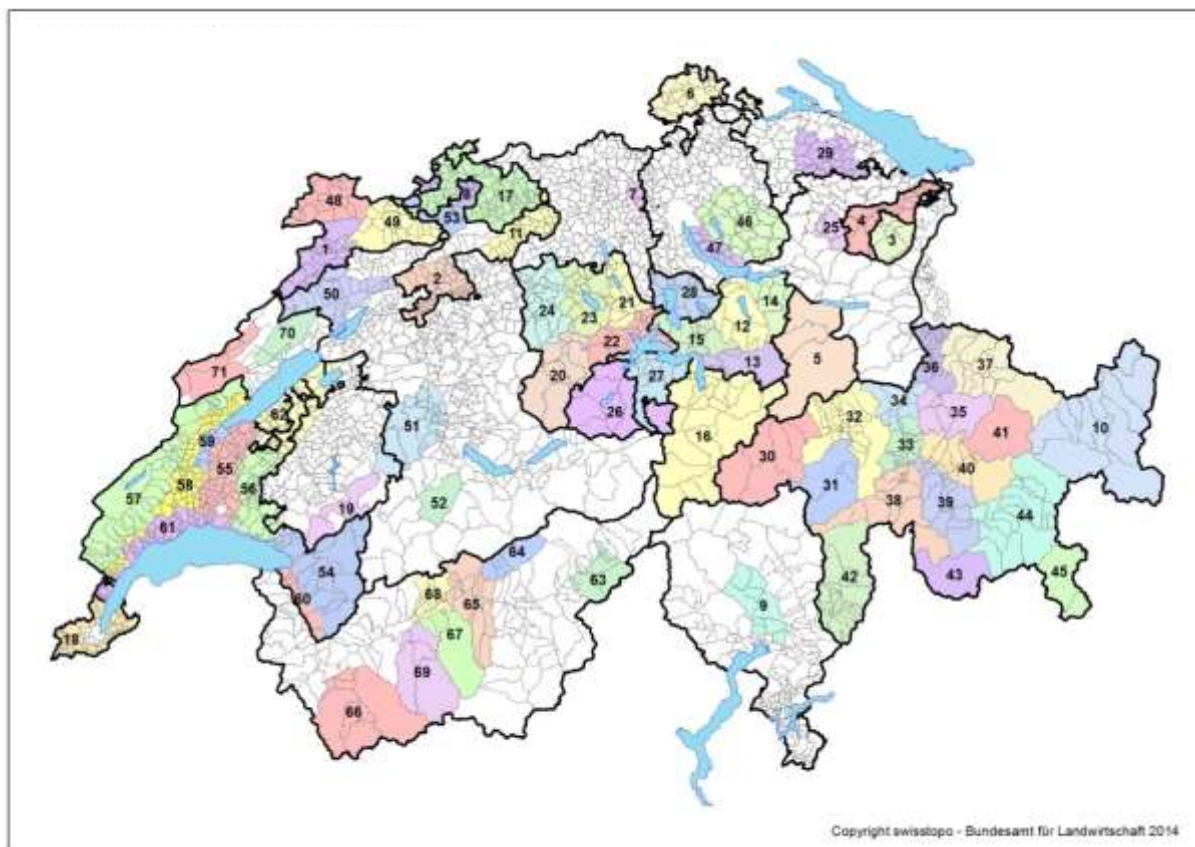

Projets Qualité du paysage:

Fin janvier, 71 projets de qualité du paysage ont été déposés.

1	JU	Franches-Montagnes et Clos du Doubs
2	SO	Soleure-Granges
3	AI	Appenzell Rhodes-Intérieures
4	AR	Appenzell Rhodes-Extérieures
5	GL	Glaris
6	SH	Schaffhouse
7	AG	Limmattal
8	SO	Leimental-Dorneckberg
9	TI	Vallée Verzasca
10	GR	Basse-Engadine
11	SO	Olten-Gösgen-Gäu
12	SZ	Einsiedeln

13	SZ	Fronalp-Pragel
14	SZ	March
15	SZ	Rigi-Mythen
16	UR	Uri
17	BL	Bâle-Campagne
18	GE	Genève
19	FR	Intyamon et Jogne
20	LU	Entlebuch
21	LU	Hochdorf
22	LU	Lucerne
23	LU	Sursee
24	LU	Willisau
25	SG	Neckertal
26	OW	Obwald
27	NW	Nidwald
28	ZG	Pays de Zoug
29	TG	Moyenne-Thurgovie
30	GR	Cadi
31	GR	Lumnezia/Vals
32	GR	Foppa/Safiental
33	GR	Heinzenberg/Domleschg
34	GR	Imboden
35	GR	Plessur
36	GR	Rheintal
37	GR	Prättigau
38	GR	Hinterrhein
39	GR	Surses
40	GR	Albulatal
41	GR	Landschaft Davos
42	GR	Mesolcina/Calanca
43	GR	Bregaglia
44	GR	Oberengadin
45	GR	Valposchiavo
46	ZH	Oberland zurichois
47	ZH	Pfannenstiel
48	JU	Ajoie
49	JU	Delémont
50	BE	Chasseral
51	BE/FR	Gantrisch
52	BE	Diemtigtal
53	SO	Thierstein
54	VD	Alpes Vaudoises
55	VD	Gros-de Vaud
56	VD	Jorat
57	VD	Jura
58	VD	Pied-du-Jura
59	VD	Plaine de l'Orbe
60	VD	Plaine du Rhône

61	VD	Rives lémaniques
62	VD/FR	Broye
63	VS	Binntal
64	VS	Lötschental
65	VS	Finges
66	VS	Entremont
67	VS	Val d'Anniviers
68	VS	Noble et Louable Contrée
69	VS	Hérens
70	NE	Val-de-Ruz
71	NE	Vallée de la Brévine

Illustration 3

De remarquables arbres de plein vent embellissent un paysage de grandes cultures en zone péri-urbaine (Photos: OFAG, Le Mouret, Fribourg)

Illustration 4

Un mélange de grandes cultures et un assolement différencié sont intéressants du point de vue agronomique et forment un patchwork coloré (Photos : AGRIDEA, Lägern, Zurich)