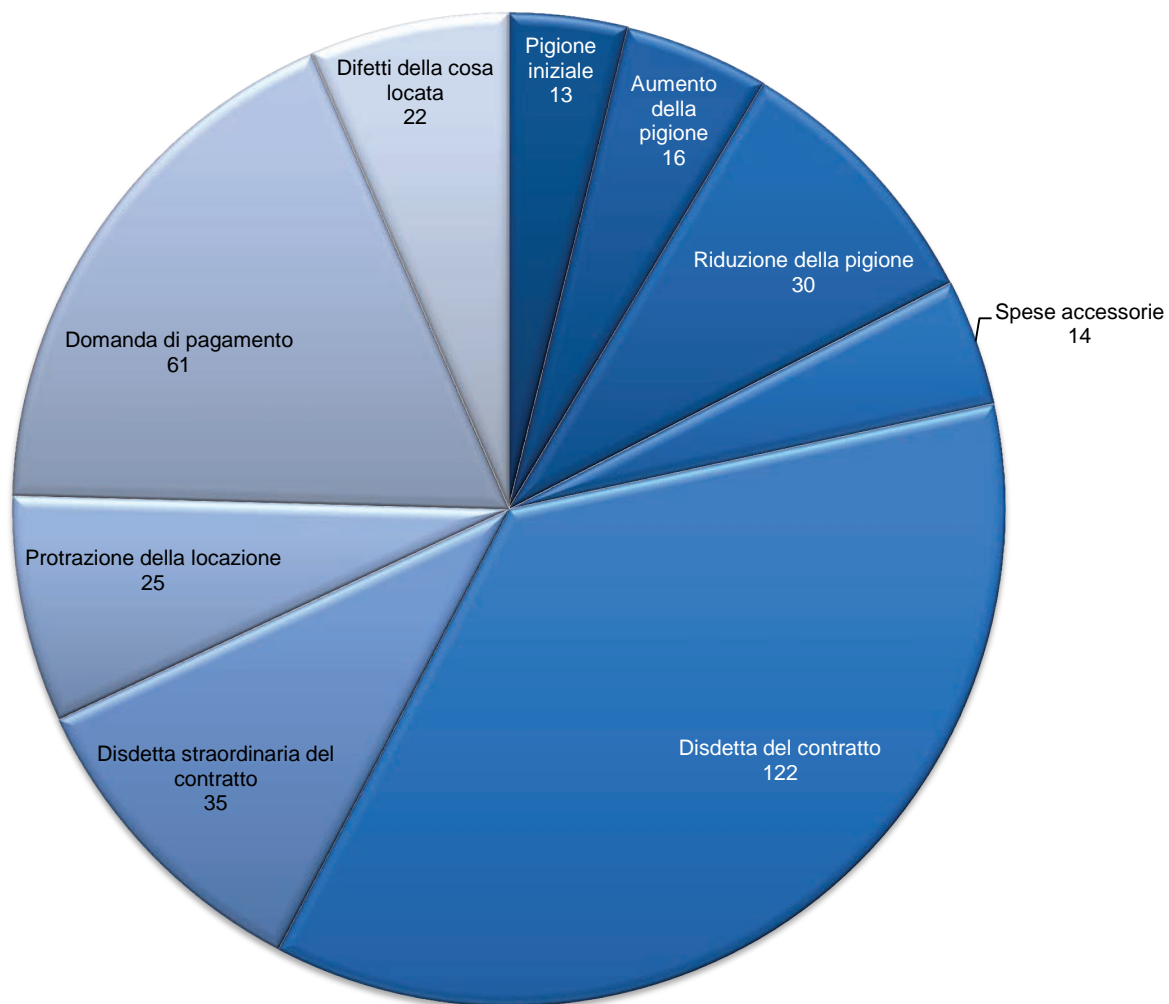

Attività delle autorità paritetiche di conciliazione nel secondo semestre del 2013

Disbrighi

Totale: 14'407 procedure

Attività delle autorità paritetiche di conciliazione nel secondo semestre del 2013

Intesa

Totale: 7'310 procedure

Attività delle autorità paritetiche di conciliazione nel secondo semestre del 2013

Nessuna intesa

Totale: 2'009 procedure

Attività delle autorità paritetiche di conciliazione nel secondo semestre del 2013

Proposta di giudizio accettata

Totale: 574 procedure

Attività delle autorità paritetiche di conciliazione nel secondo semestre del 2013

Rifiuto della proposta di giudizio

Totale: 338 procedure

Attività delle autorità paritetiche di conciliazione nel secondo semestre del 2013

Decisione

Totale: 62 procedure

Attività delle autorità paritetiche di conciliazione
Nuove entrate negli anni 2003 - 2013