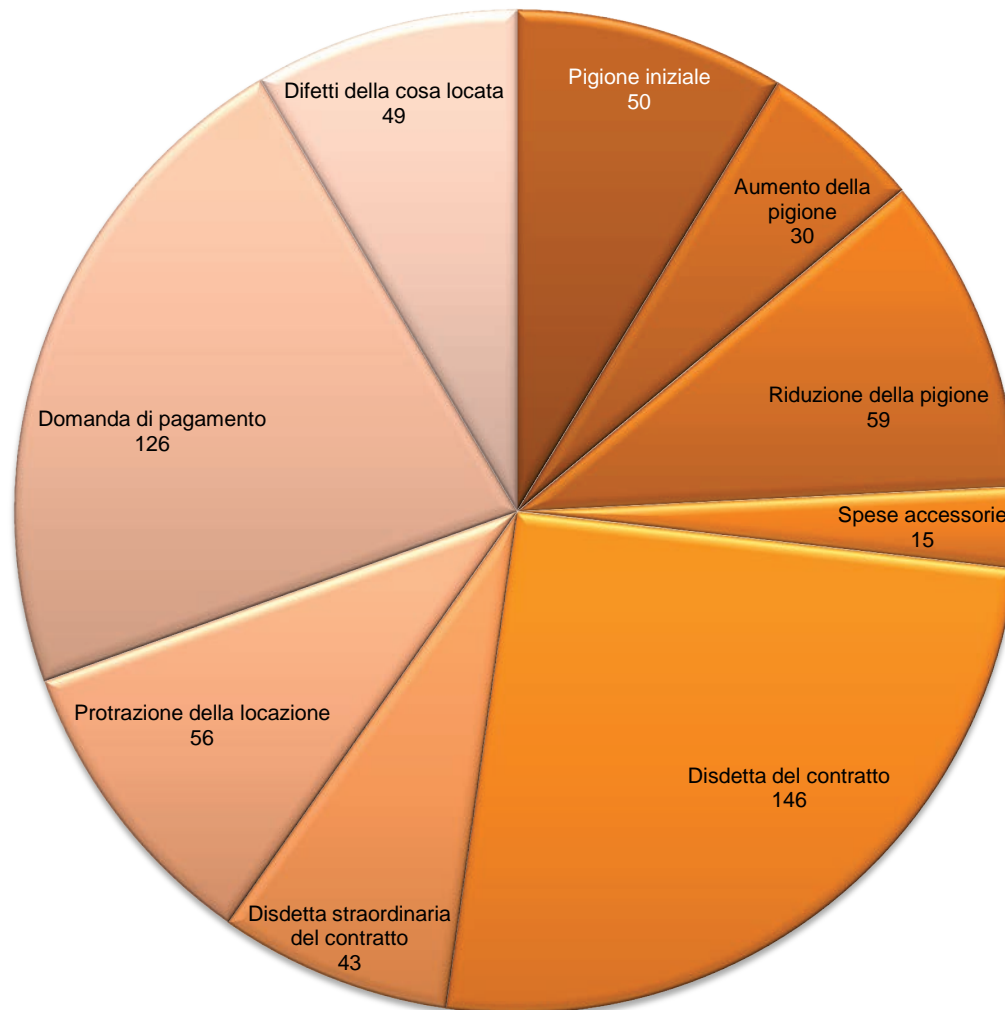

Attività delle autorità paritetiche di conciliazione nel secondo semestre del 2013

Disbrighi

Totale: 14'407 procedure

Attività delle autorità paritetiche di conciliazione nel secondo semestre del 2013

Intesa

Totale: 7'310 procedure

Attività delle autorità paritetiche di conciliazione nel secondo semestre del 2013

Nessuna intesa

Totale: 2'009 procedure

Attività delle autorità paritetiche di conciliazione nel secondo semestre del 2013

Proposta di giudizio accettata

Totale: 574 procedure

Attività delle autorità paritetiche di conciliazione nel secondo semestre del 2013

Rifiuto della proposta di giudizio

Totale: 338 procedure

Attività delle autorità paritetiche di conciliazione nel secondo semestre del 2013

Decisione

Totale: 62 procedure

Attività delle autorità paritetiche di conciliazione
Nuove entrate negli anni 2003 - 2013