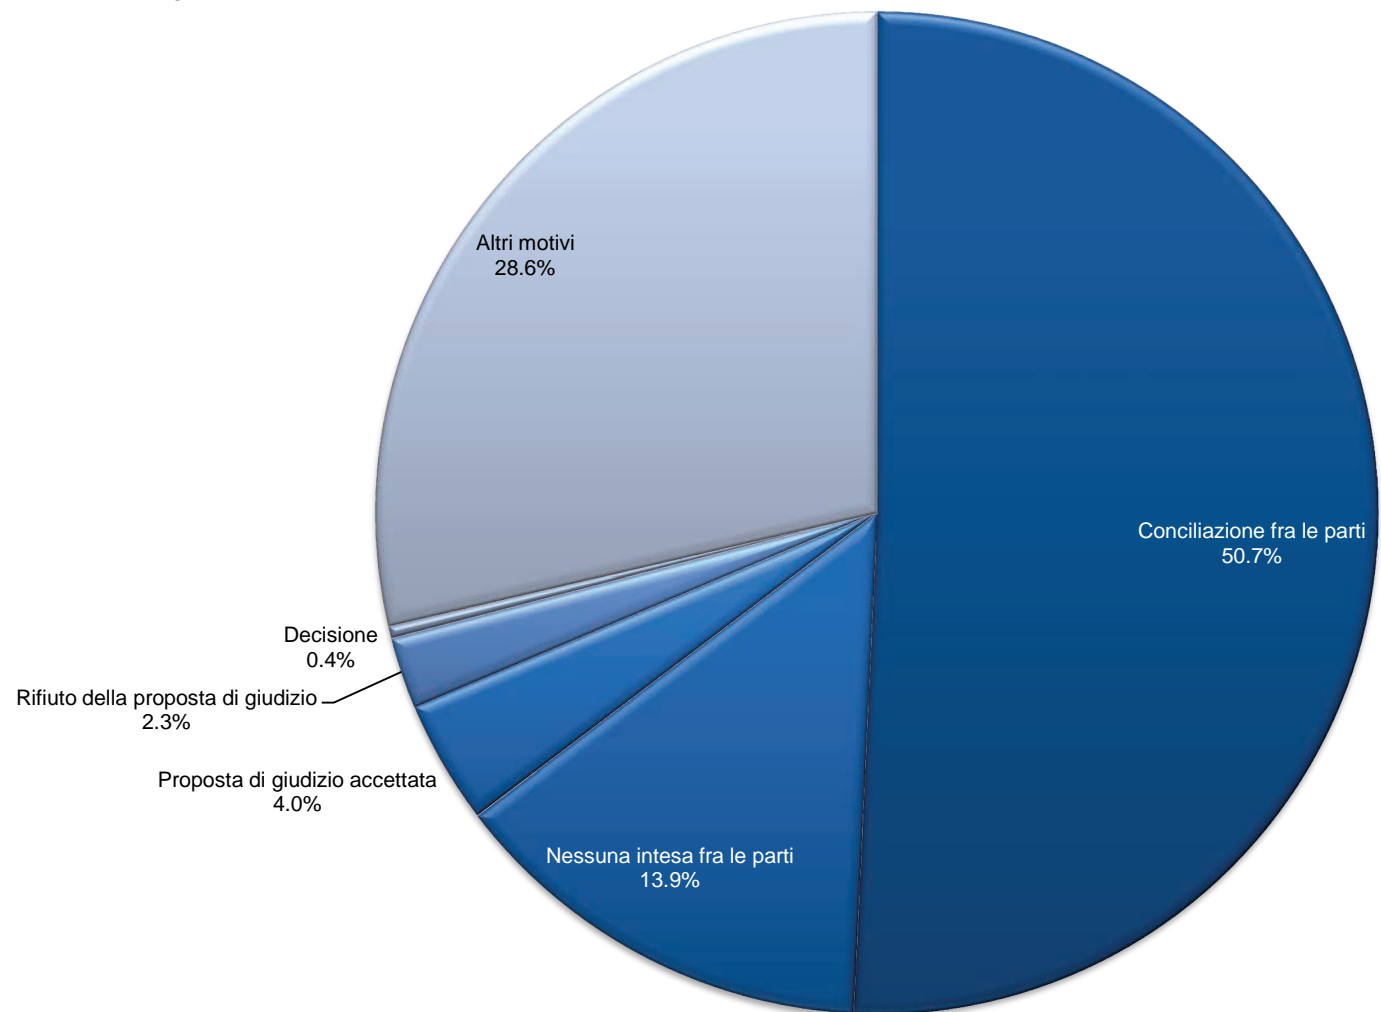

Attività delle autorità paritetiche di conciliazione nel secondo semestre del 2013

Disbrighi

Totale: 14'407 procedure

Attività delle autorità paritetiche di conciliazione nel secondo semestre del 2013

Intesa

Totale: 7'310 procedure

Attività delle autorità paritetiche di conciliazione nel secondo semestre del 2013

Nessuna intesa

Totale: 2'009 procedure

Attività delle autorità paritetiche di conciliazione nel secondo semestre del 2013

Proposta di giudizio accettata

Totale: 574 procedure

Attività delle autorità paritetiche di conciliazione nel secondo semestre del 2013

Rifiuto della proposta di giudizio

Totale: 338 procedure

Attività delle autorità paritetiche di conciliazione nel secondo semestre del 2013

Decisione

Totale: 62 procedure

Attività delle autorità paritetiche di conciliazione
Nuove entrate negli anni 2003 - 2013