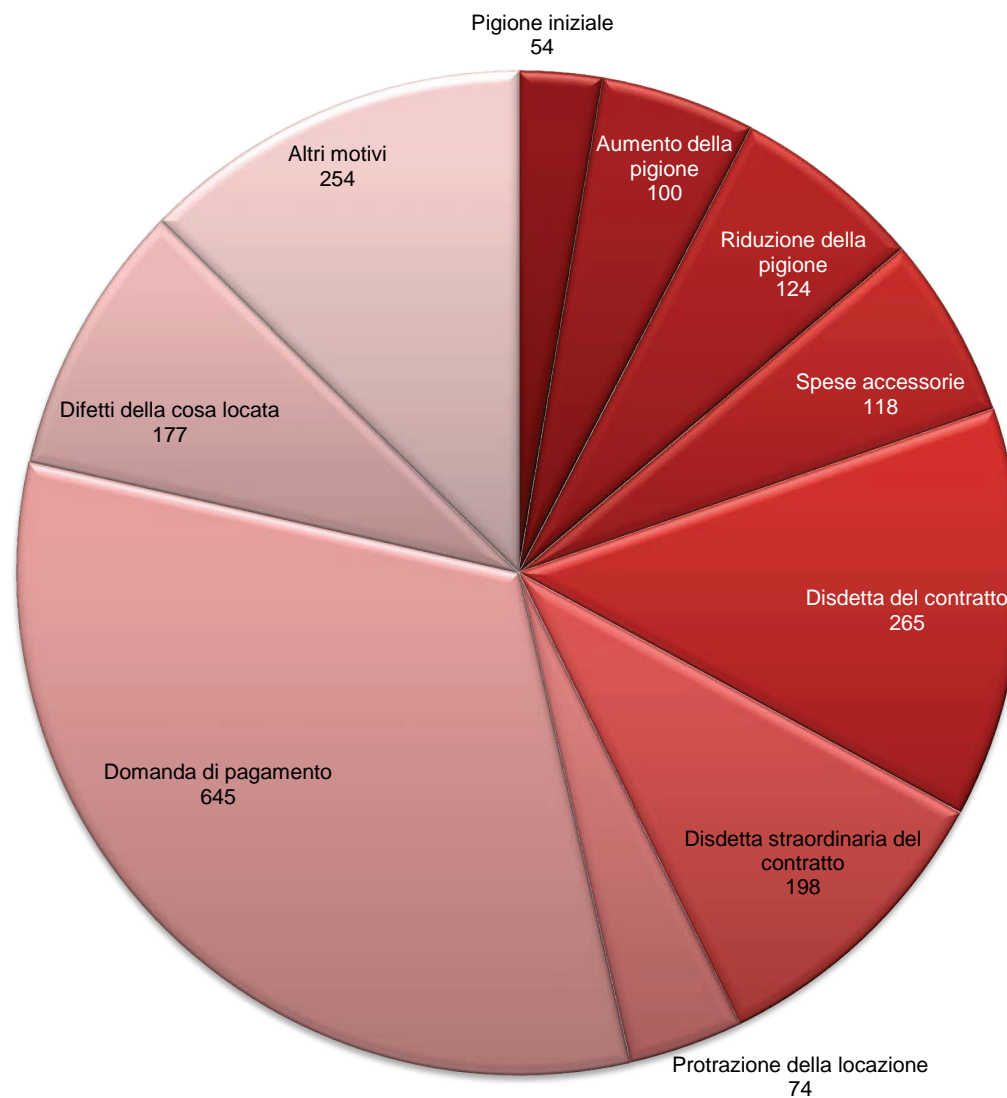

Attività delle autorità paritetiche di conciliazione nel secondo semestre del 2013

Disbrighi

Totale: 14'407 procedure

Attività delle autorità paritetiche di conciliazione nel secondo semestre del 2013

Intesa

Totale: 7'310 procedure

Attività delle autorità paritetiche di conciliazione nel secondo semestre del 2013

Nessuna intesa

Totale: 2'009 procedure

Attività delle autorità paritetiche di conciliazione nel secondo semestre del 2013

Proposta di giudizio accettata

Totale: 574 procedure

Attività delle autorità paritetiche di conciliazione nel secondo semestre del 2013

Rifiuto della proposta di giudizio

Totale: 338 procedure

Attività delle autorità paritetiche di conciliazione nel secondo semestre del 2013

Decisione

Totale: 62 procedure

Attività delle autorità paritetiche di conciliazione
Nuove entrate negli anni 2003 - 2013