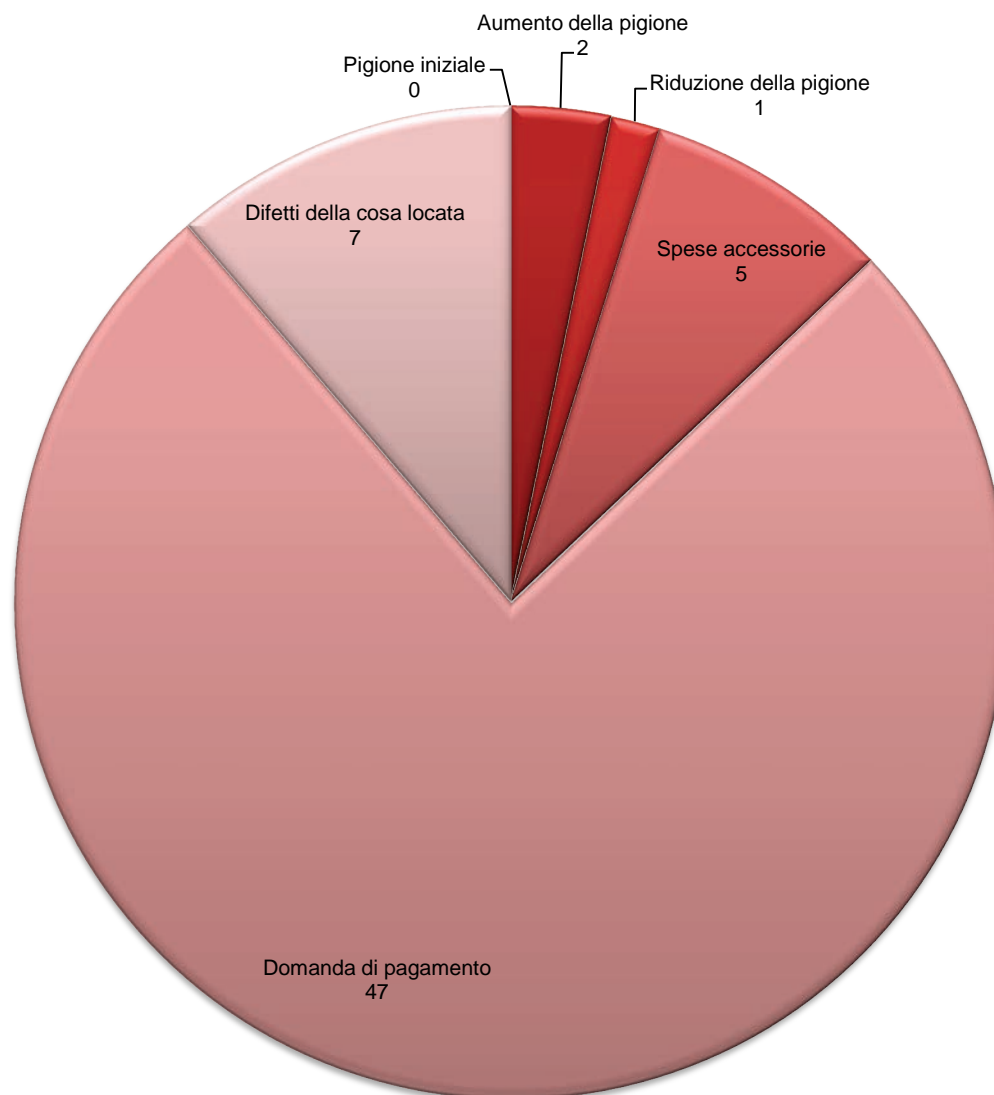

Attività delle autorità paritetiche di conciliazione nel secondo semestre del 2013

Disbrighi

Totale: 14'407 procedure

Attività delle autorità paritetiche di conciliazione nel secondo semestre del 2013

Intesa

Totale: 7'310 procedure

Attività delle autorità paritetiche di conciliazione nel secondo semestre del 2013

Nessuna intesa

Totale: 2'009 procedure

Attività delle autorità paritetiche di conciliazione nel secondo semestre del 2013

Proposta di giudizio accettata

Totale: 574 procedure

Attività delle autorità paritetiche di conciliazione nel secondo semestre del 2013

Rifiuto della proposta di giudizio

Totale: 338 procedure

Attività delle autorità paritetiche di conciliazione nel secondo semestre del 2013

Decisione

Totale: 62 procedure

Attività delle autorità paritetiche di conciliazione
Nuove entrate negli anni 2003 - 2013