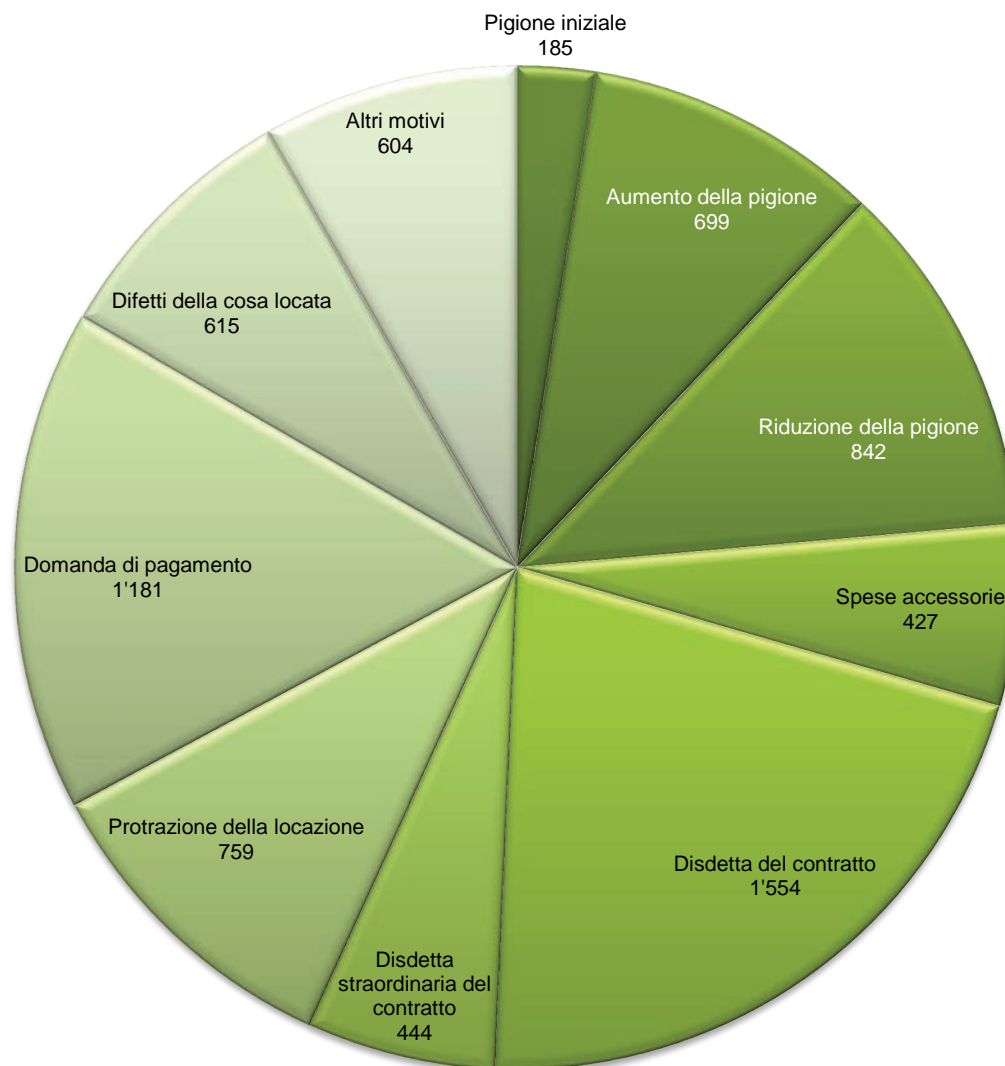

Attività delle autorità paritetiche di conciliazione nel secondo semestre del 2013

Disbrighi

Totale: 14'407 procedure

Attività delle autorità paritetiche di conciliazione nel secondo semestre del 2013

Intesa

Totale: 7'310 procedure

Attività delle autorità paritetiche di conciliazione nel secondo semestre del 2013

Nessuna intesa

Totale: 2'009 procedure

Attività delle autorità paritetiche di conciliazione nel secondo semestre del 2013

Proposta di giudizio accettata

Totale: 574 procedure

Attività delle autorità paritetiche di conciliazione nel secondo semestre del 2013

Rifiuto della proposta di giudizio

Totale: 338 procedure

Attività delle autorità paritetiche di conciliazione nel secondo semestre del 2013

Decisione

Totale: 62 procedure

Attività delle autorità paritetiche di conciliazione
Nuove entrate negli anni 2003 - 2013