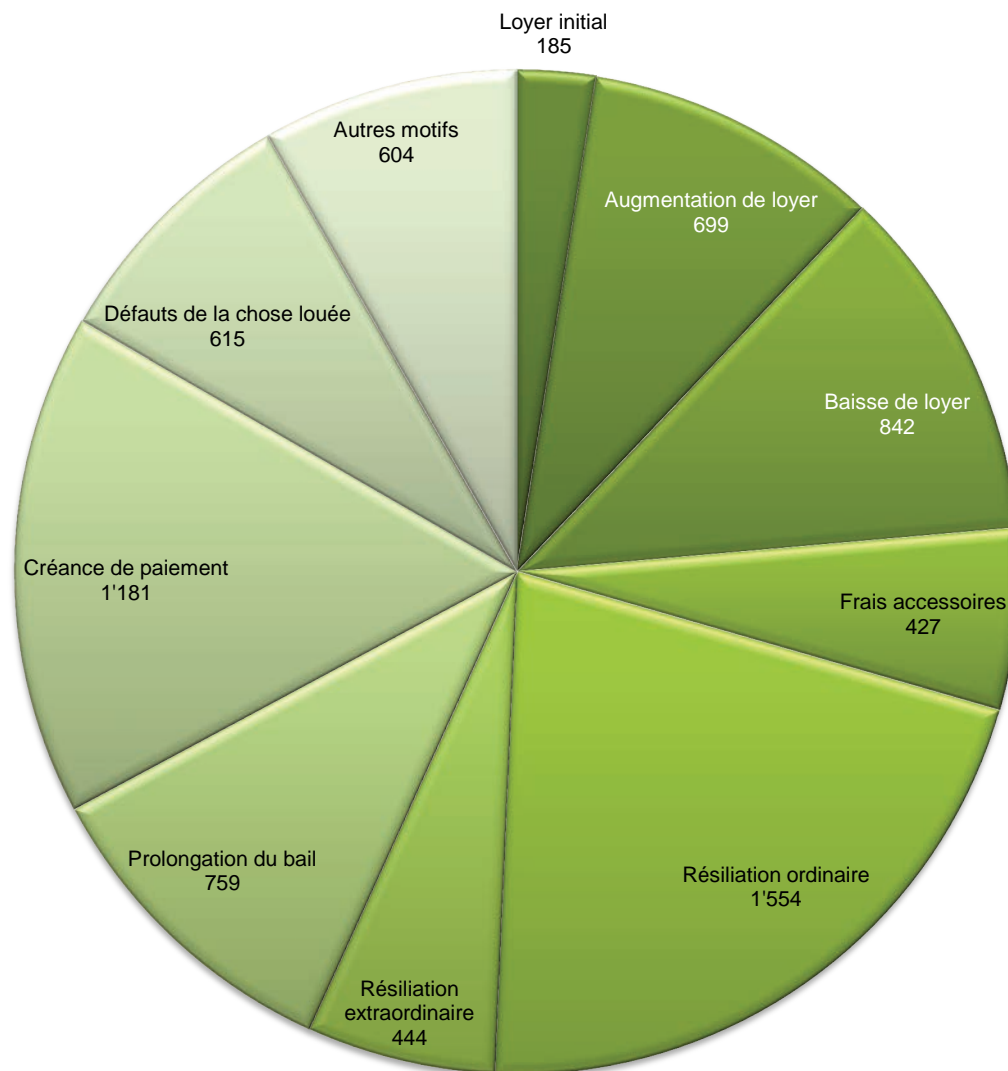

Activité des autorités paritaires de conciliation pour le deuxième semestre 2013

Affaires réglées

Total: 14'407 procédures

Activité des autorités paritaires de conciliation pour le deuxième semestre 2013

Conciliation

Total: 7'310 procédures

Activité des autorités paritaires de conciliation pour le deuxième semestre 2013

Pas d'entente

Total: 2'009 procédures

Activité des autorités paritaires de conciliation pour le deuxième semestre 2013

Proposition de jugement acceptée

Total: 574 procédures

Activité des autorités paritaires de conciliation pour le deuxième semestre 2013

Opposition à la proposition de jugement

Total: 338 procédures

Activité des autorités paritaires de conciliation pour le deuxième semestre 2013

Décision

Total: 62 procédures

Activité des autorités paritaires de conciliation
Nouvelles causes durant les années 2003 - 2013