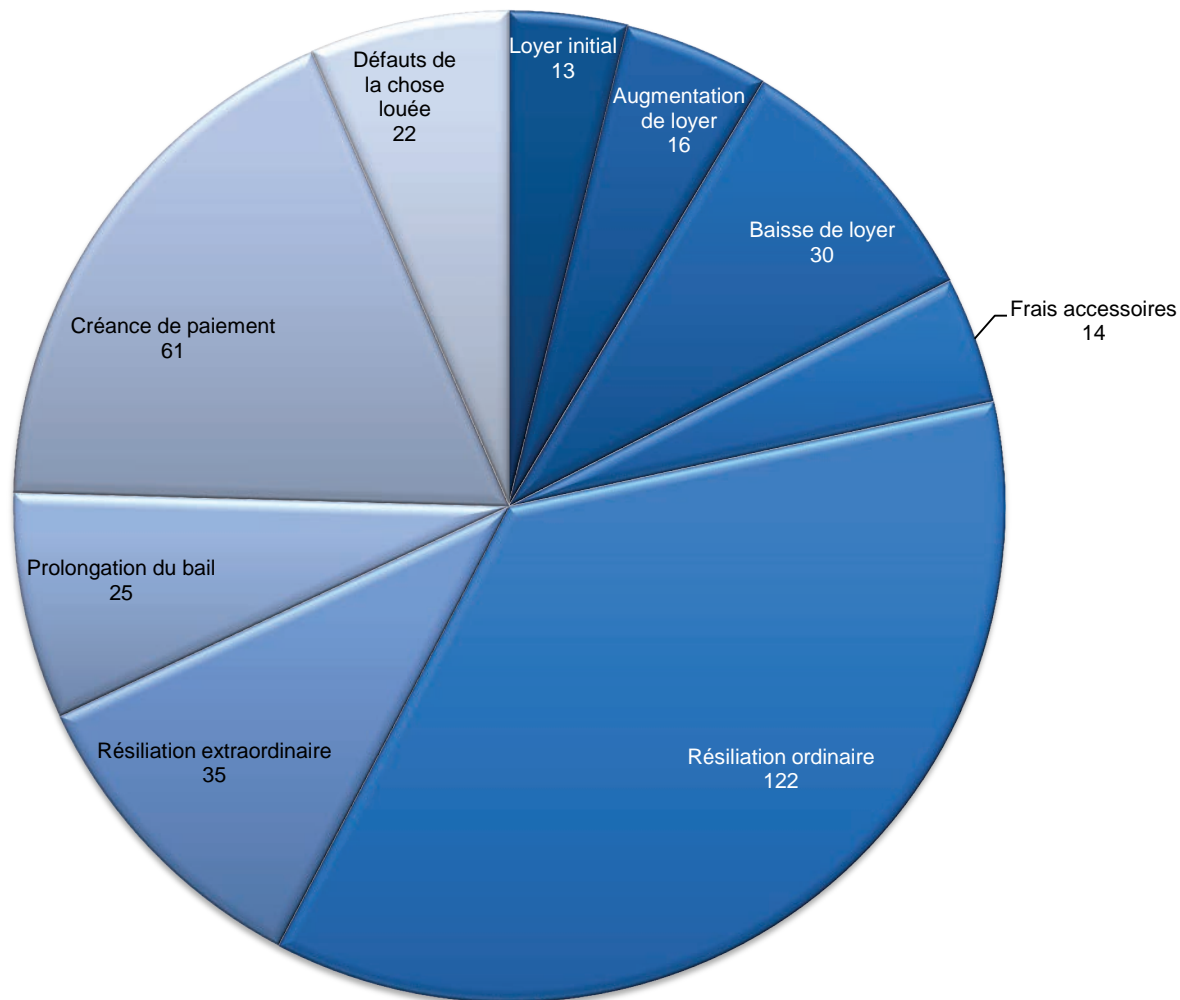

Activité des autorités paritaires de conciliation pour le deuxième semestre 2013

Affaires réglées

Total: 14'407 procédures

Activité des autorités paritaires de conciliation pour le deuxième semestre 2013

Conciliation

Total: 7'310 procédures

Activité des autorités paritaires de conciliation pour le deuxième semestre 2013

Pas d'entente

Total: 2'009 procédures

Activité des autorités paritaires de conciliation pour le deuxième semestre 2013

Proposition de jugement acceptée

Total: 574 procédures

Activité des autorités paritaires de conciliation pour le deuxième semestre 2013

Opposition à la proposition de jugement

Total: 338 procédures

Activité des autorités paritaires de conciliation pour le deuxième semestre 2013

Décision

Total: 62 procédures

Activité des autorités paritaires de conciliation
Nouvelles causes durant les années 2003 - 2013