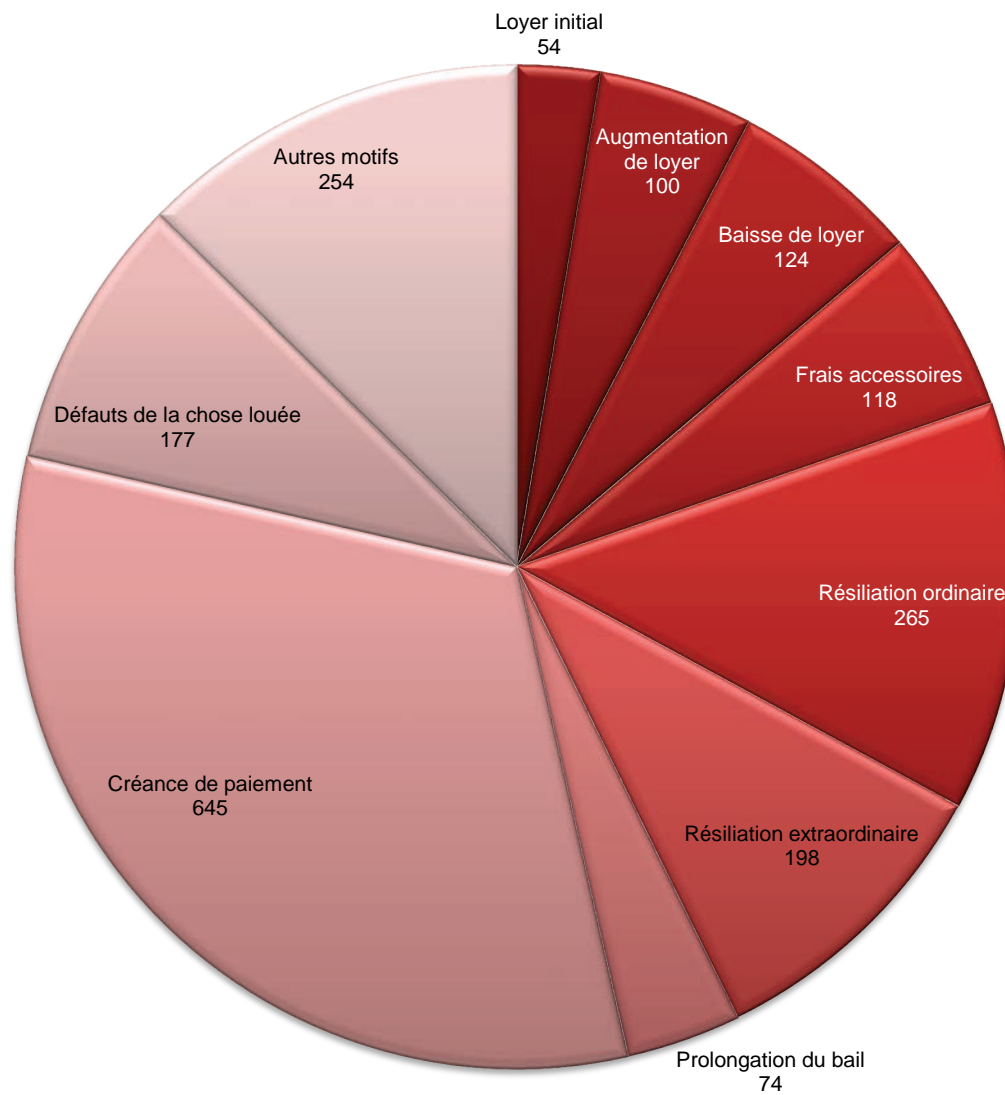

Activité des autorités paritaires de conciliation pour le deuxième semestre 2013

Affaires réglées

Total: 14'407 procédures

Activité des autorités paritaires de conciliation pour le deuxième semestre 2013

Conciliation

Total: 7'310 procédures

Activité des autorités paritaires de conciliation pour le deuxième semestre 2013

Pas d'entente

Total: 2'009 procédures

Activité des autorités paritaires de conciliation pour le deuxième semestre 2013

Proposition de jugement acceptée

Total: 574 procédures

Activité des autorités paritaires de conciliation pour le deuxième semestre 2013

Opposition à la proposition de jugement

Total: 338 procédures

Activité des autorités paritaires de conciliation pour le deuxième semestre 2013

Décision

Total: 62 procédures

Activité des autorités paritaires de conciliation
Nouvelles causes durant les années 2003 - 2013