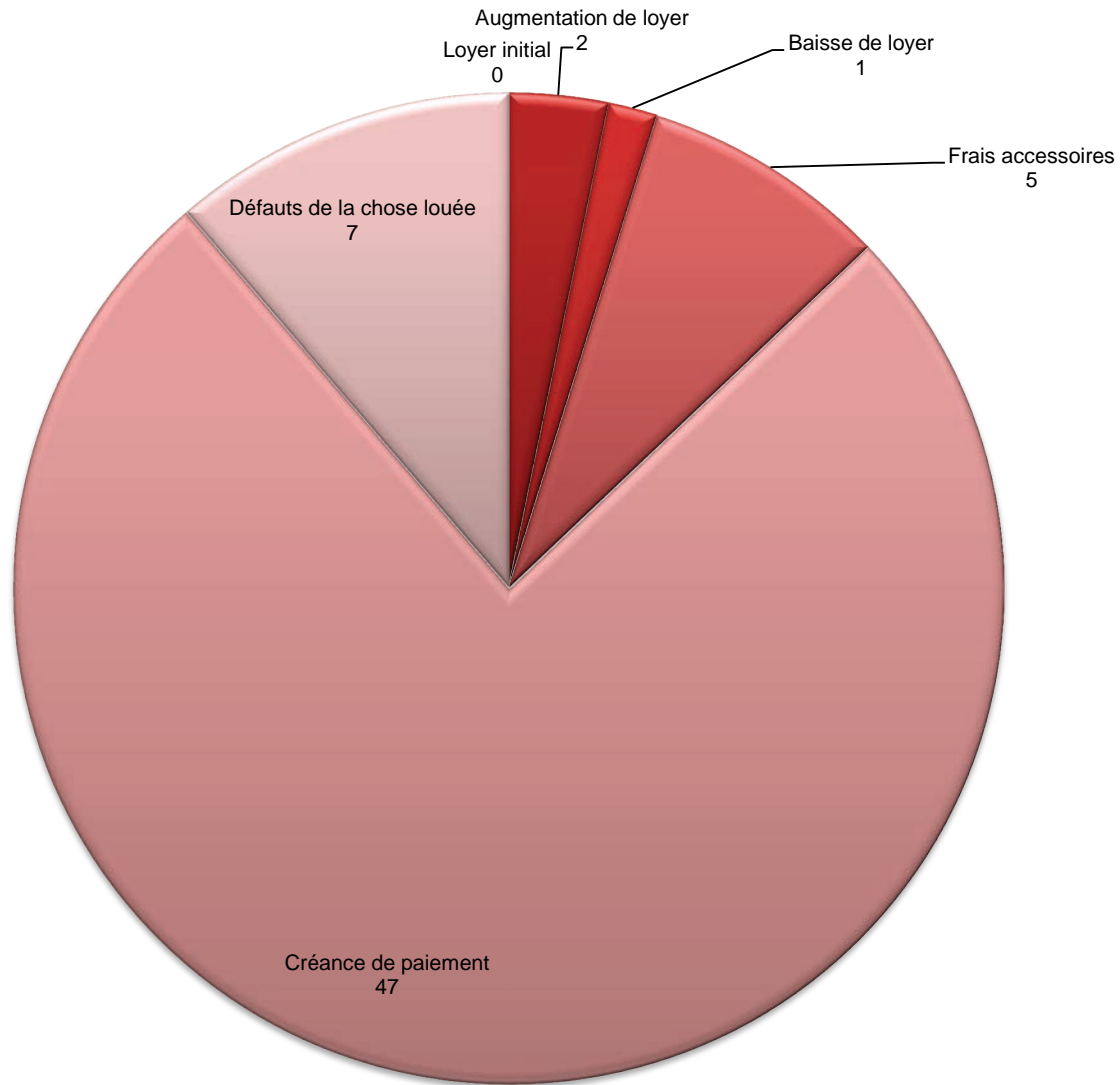

Activité des autorités paritaires de conciliation pour le deuxième semestre 2013

Affaires réglées

Total: 14'407 procédures

Activité des autorités paritaires de conciliation pour le deuxième semestre 2013

Conciliation

Total: 7'310 procédures

Activité des autorités paritaires de conciliation pour le deuxième semestre 2013

Pas d'entente

Total: 2'009 procédures

Activité des autorités paritaires de conciliation pour le deuxième semestre 2013

Proposition de jugement acceptée

Total: 574 procédures

Activité des autorités paritaires de conciliation pour le deuxième semestre 2013

Opposition à la proposition de jugement

Total: 338 procédures

Activité des autorités paritaires de conciliation pour le deuxième semestre 2013

Décision

Total: 62 procédures

Activité des autorités paritaires de conciliation
Nouvelles causes durant les années 2003 - 2013