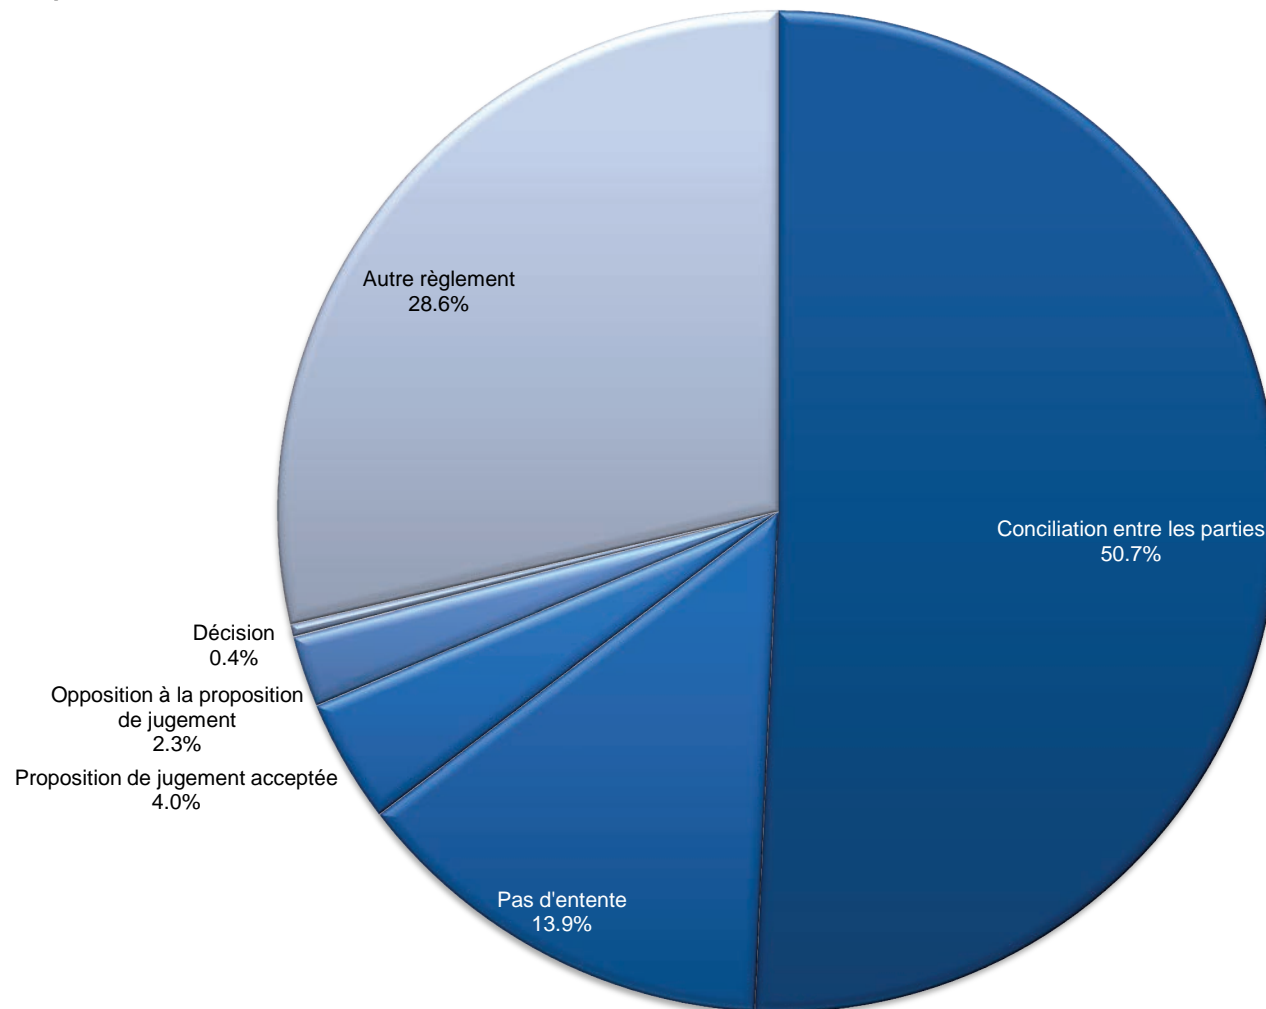

Activité des autorités paritaires de conciliation pour le deuxième semestre 2013

Affaires réglées

Total: 14'407 procédures

Activité des autorités paritaires de conciliation pour le deuxième semestre 2013

Conciliation

Total: 7'310 procédures

Activité des autorités paritaires de conciliation pour le deuxième semestre 2013

Pas d'entente

Total: 2'009 procédures

Activité des autorités paritaires de conciliation pour le deuxième semestre 2013

Proposition de jugement acceptée

Total: 574 procédures

Activité des autorités paritaires de conciliation pour le deuxième semestre 2013

Opposition à la proposition de jugement

Total: 338 procédures

Activité des autorités paritaires de conciliation pour le deuxième semestre 2013

Décision

Total: 62 procédures

Activité des autorités paritaires de conciliation
Nouvelles causes durant les années 2003 - 2013