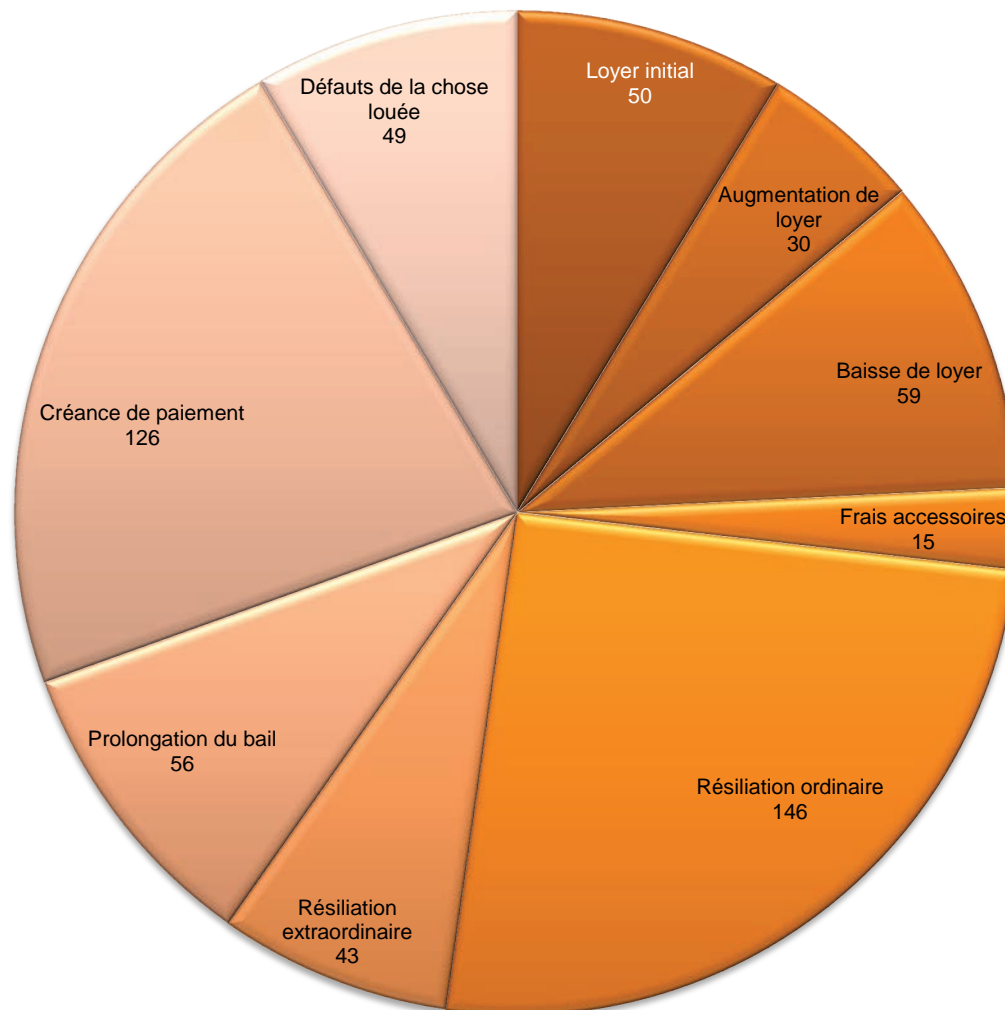

Activité des autorités paritaires de conciliation pour le deuxième semestre 2013

Affaires réglées

Total: 14'407 procédures

Activité des autorités paritaires de conciliation pour le deuxième semestre 2013

Conciliation

Total: 7'310 procédures

Activité des autorités paritaires de conciliation pour le deuxième semestre 2013

Pas d'entente

Total: 2'009 procédures

Activité des autorités paritaires de conciliation pour le deuxième semestre 2013

Proposition de jugement acceptée

Total: 574 procédures

Activité des autorités paritaires de conciliation pour le deuxième semestre 2013

Opposition à la proposition de jugement

Total: 338 procédures

Activité des autorités paritaires de conciliation pour le deuxième semestre 2013

Décision

Total: 62 procédures

Activité des autorités paritaires de conciliation
Nouvelles causes durant les années 2003 - 2013