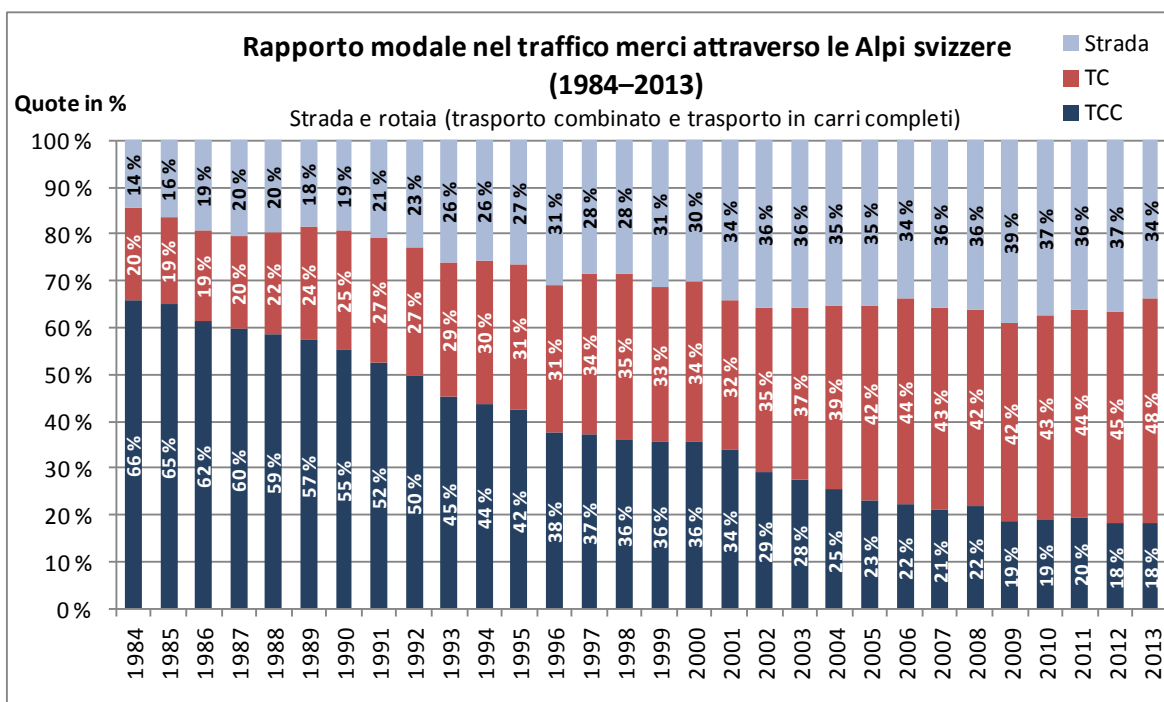

Traffico merci attraverso le Alpi svizzere 2013

6 marzo 2014

Indirizzo cui rivolgere domande: Ufficio federale dei trasporti, Settore Informazione
031 322 36 43
presse@bav.admin.ch