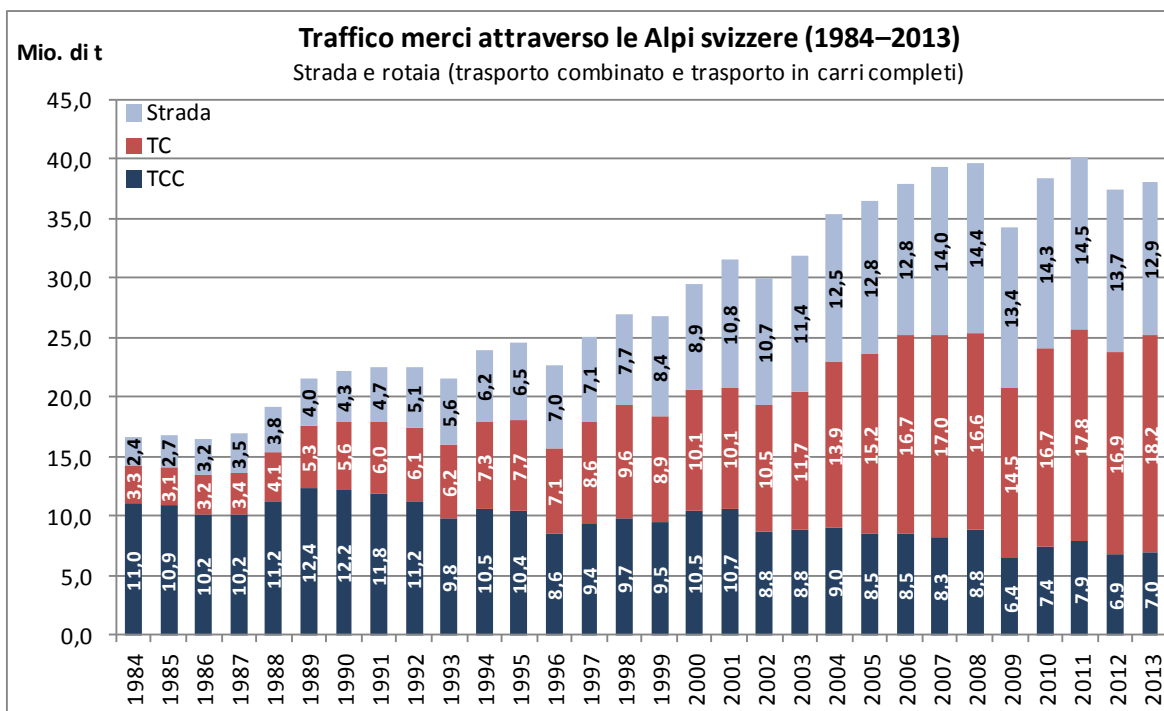

Traffico merci attraverso le Alpi svizzere 2013

6 marzo 2014

Indirizzo cui rivolgere domande: Ufficio federale dei trasporti, Settore Informazione
031 322 36 43
presse@bav.admin.ch