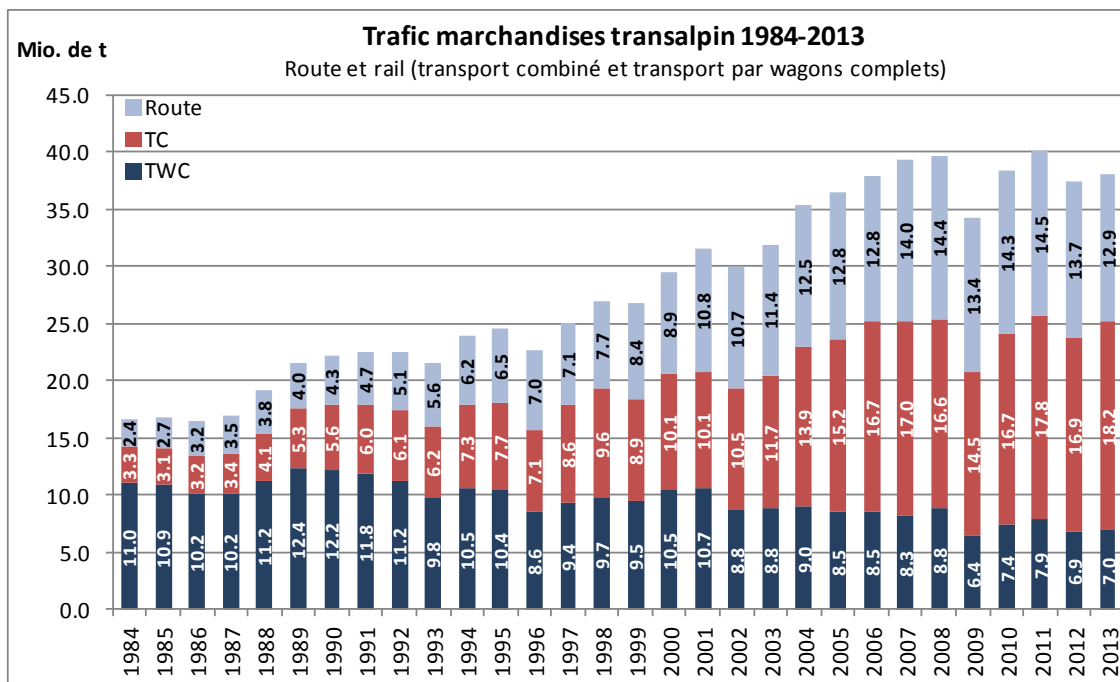

Traffic marchandises transalpin 2013

6 mars 2014

Adresse pour l'envoi de questions:

Office fédéral des transports, informations
031 322 36 43,
presse@bav.admin.ch