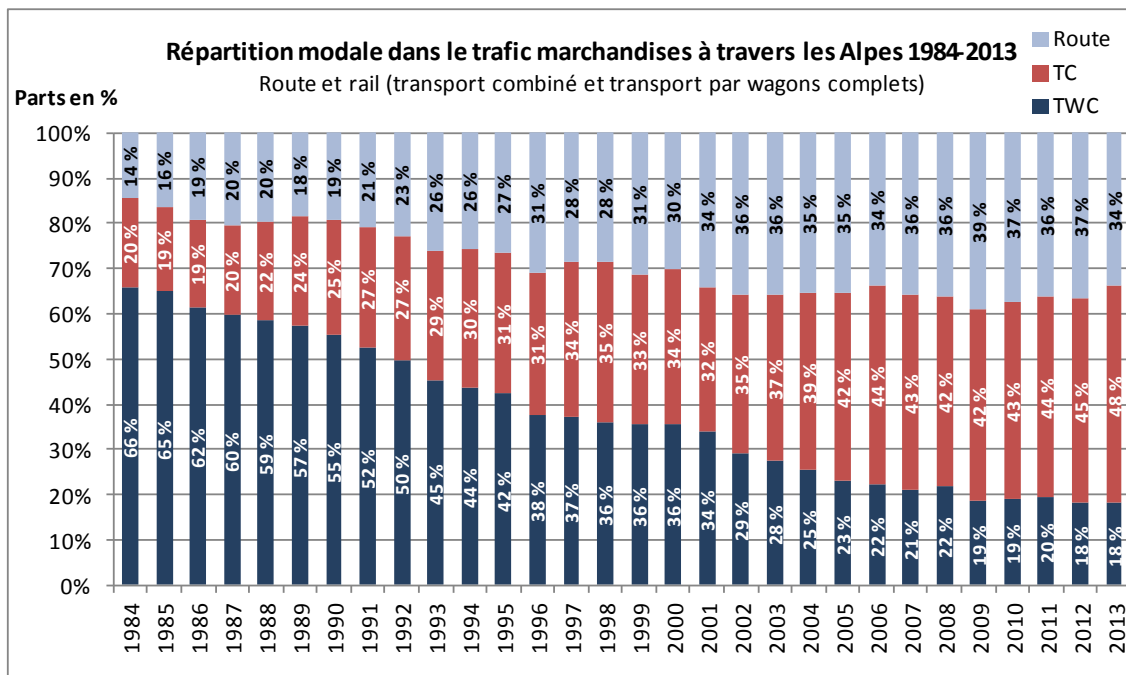

Traffic marchandises transalpin 2013

6 mars 2014

Adresse pour l'envoi de questions:

Office fédéral des transports, informations
031 322 36 43,
presse@bav.admin.ch