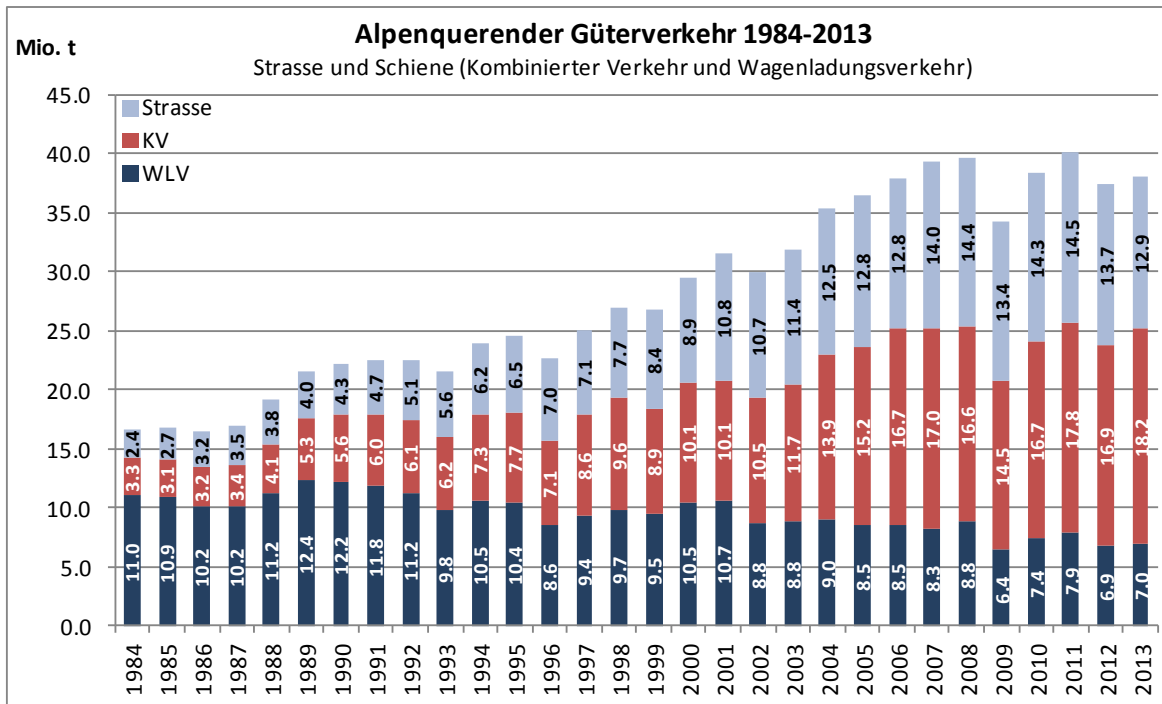

Alpenquerender Güterverkehr im Jahr 2013

6. März 2014

Für Rückfragen:

Bundesamt für Verkehr, Information
031 322 36 43
presse@bav.admin.ch