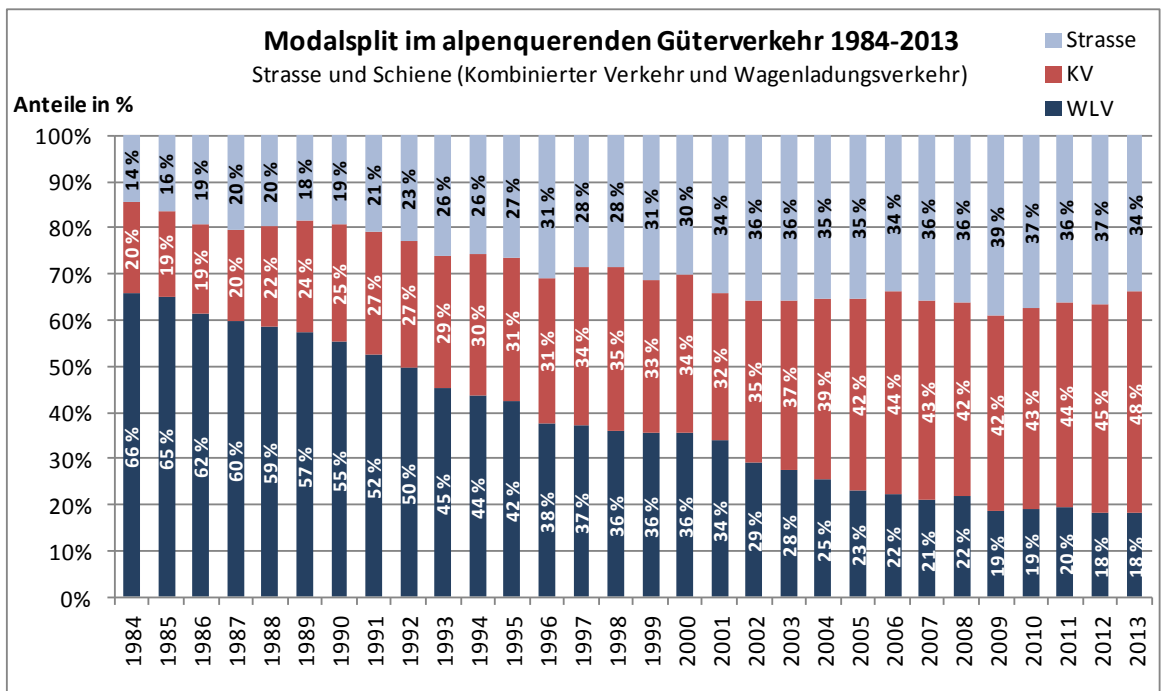

Alpenquerender Güterverkehr im Jahr 2013

6. März 2014

Für Rückfragen:

Bundesamt für Verkehr, Information
031 322 36 43
presse@bav.admin.ch