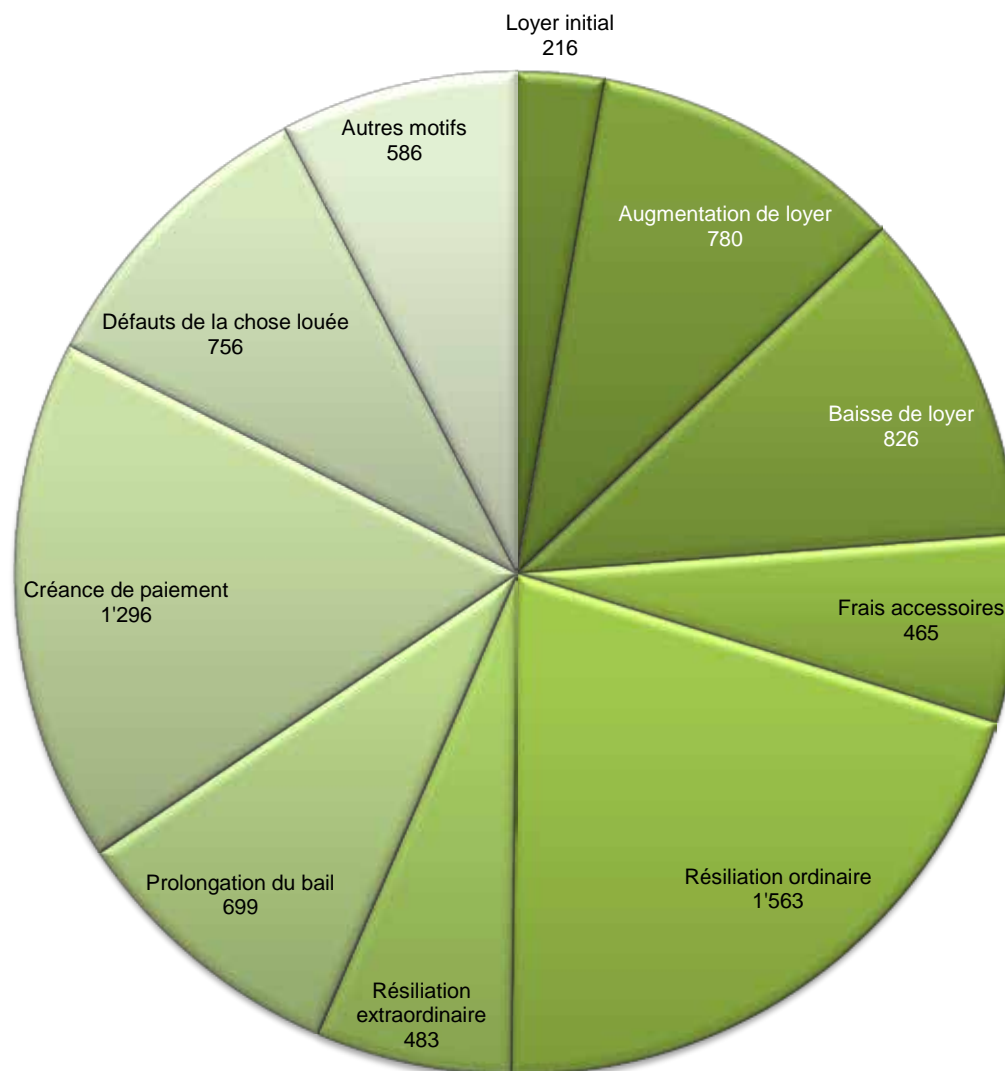

Activité des autorités paritaires de conciliation pour le premier semestre 2013

Affaires réglées

Total: 15'114 procédures

Activité des autorités paritaires de conciliation pour le premier semestre 2013

Conciliation

Total: 7'670 procédures

Activité des autorités paritaires de conciliation pour le premier semestre 2013

Pas d'entente

Total: 2'217 procédures

Activité des autorités paritaires de conciliation pour le premier semestre 2013

Proposition de jugement acceptée

Total: 762 procédures

Activité des autorités paritaires de conciliation pour le premier semestre 2013
Opposition à la proposition de jugement
Total: 453 procédures

Activité des autorités paritaires de conciliation pour le premier semestre 2013

Décision

Total: 66 procédures

Activité des autorités paritaires de conciliation
Nouvelles causes durant les années 2003 - 2013