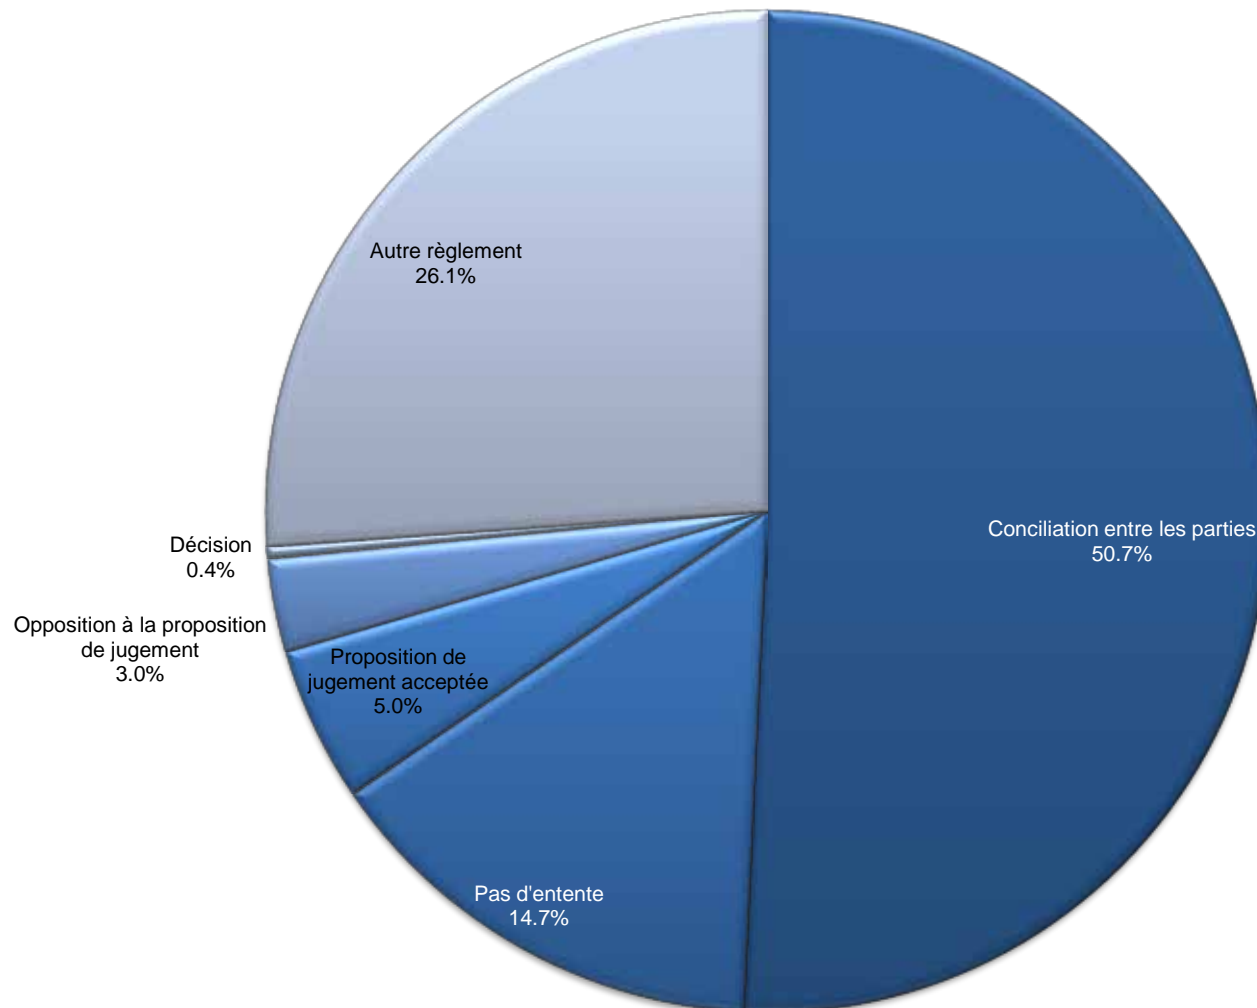

Activité des autorités paritaires de conciliation pour le premier semestre 2013

Affaires réglées

Total: 15'114 procédures

Activité des autorités paritaires de conciliation pour le premier semestre 2013

Conciliation

Total: 7'670 procédures

Activité des autorités paritaires de conciliation pour le premier semestre 2013

Pas d'entente

Total: 2'217 procédures

Activité des autorités paritaires de conciliation pour le premier semestre 2013

Proposition de jugement acceptée

Total: 762 procédures

Activité des autorités paritaires de conciliation pour le premier semestre 2013
Opposition à la proposition de jugement
Total: 453 procédures

Activité des autorités paritaires de conciliation pour le premier semestre 2013

Décision

Total: 66 procédures

Activité des autorités paritaires de conciliation
Nouvelles causes durant les années 2003 - 2013