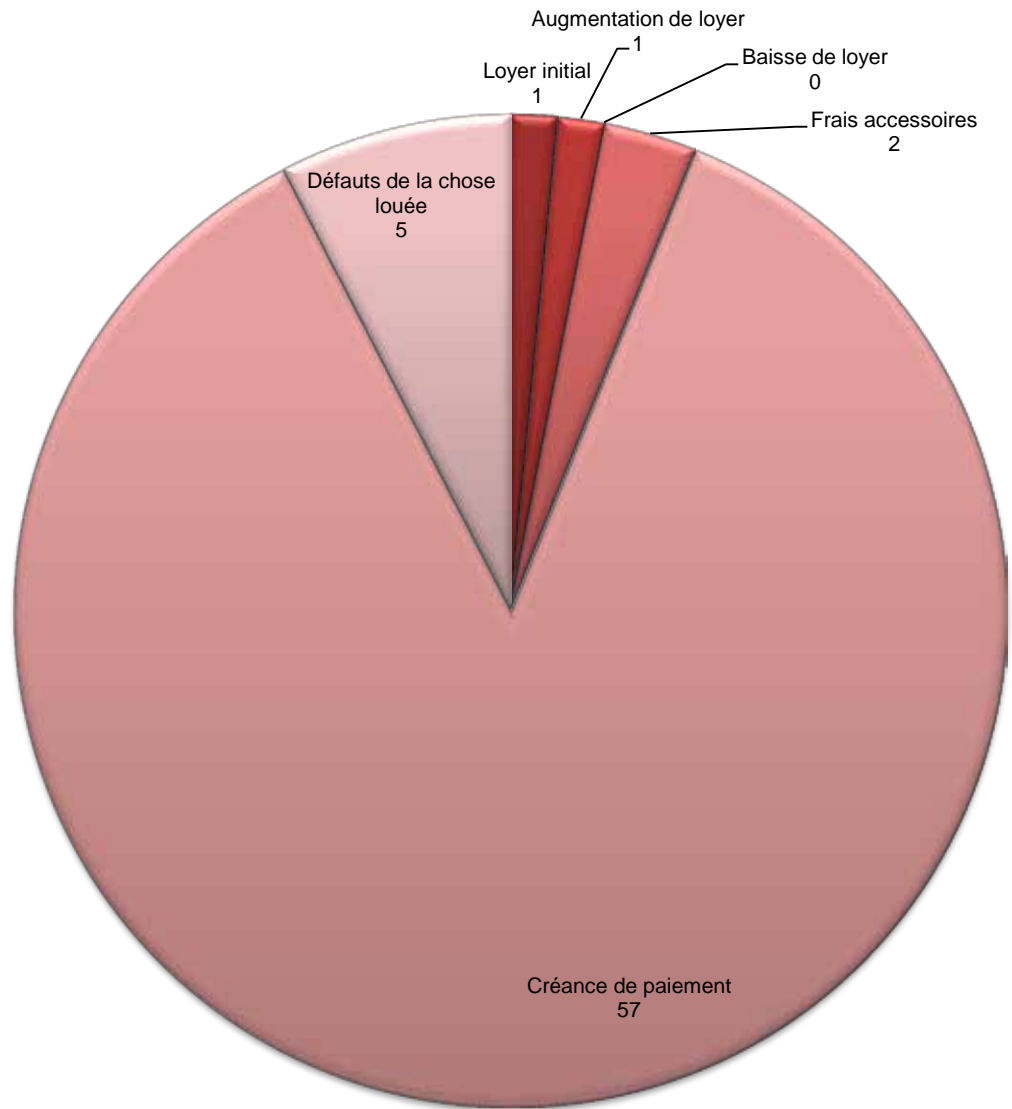

Activité des autorités paritaires de conciliation pour le premier semestre 2013

Affaires réglées

Total: 15'114 procédures

Activité des autorités paritaires de conciliation pour le premier semestre 2013

Conciliation

Total: 7'670 procédures

Activité des autorités paritaires de conciliation pour le premier semestre 2013

Pas d'entente

Total: 2'217 procédures

Activité des autorités paritaires de conciliation pour le premier semestre 2013

Proposition de jugement acceptée

Total: 762 procédures

Activité des autorités paritaires de conciliation pour le premier semestre 2013
Opposition à la proposition de jugement
Total: 453 procédures

Activité des autorités paritaires de conciliation pour le premier semestre 2013

Décision

Total: 66 procédures

Activité des autorités paritaires de conciliation
Nouvelles causes durant les années 2003 - 2013