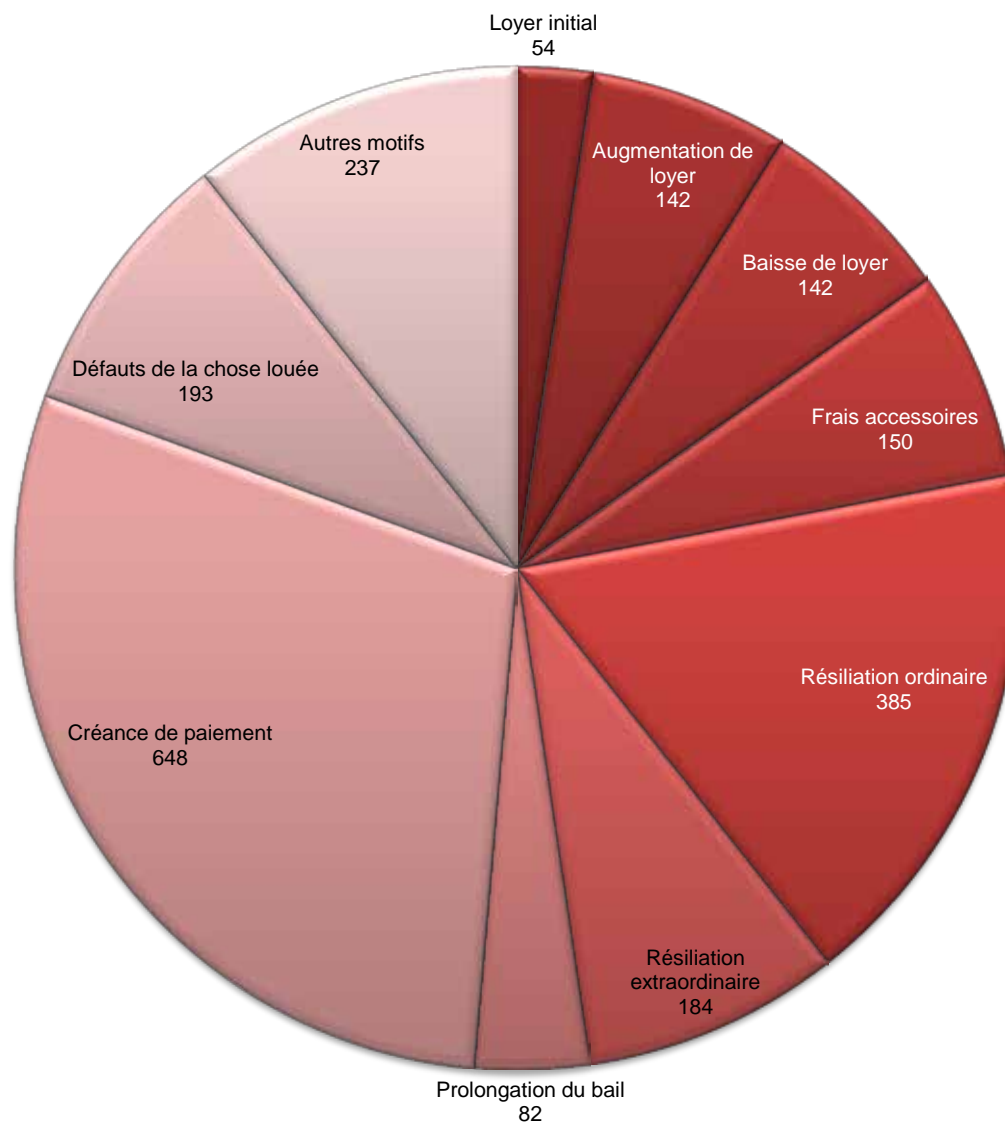

Activité des autorités paritaires de conciliation pour le premier semestre 2013

Affaires réglées

Total: 15'114 procédures

Activité des autorités paritaires de conciliation pour le premier semestre 2013

Conciliation

Total: 7'670 procédures

Activité des autorités paritaires de conciliation pour le premier semestre 2013

Pas d'entente

Total: 2'217 procédures

Activité des autorités paritaires de conciliation pour le premier semestre 2013

Proposition de jugement acceptée

Total: 762 procédures

Activité des autorités paritaires de conciliation pour le premier semestre 2013
Opposition à la proposition de jugement
Total: 453 procédures

Activité des autorités paritaires de conciliation pour le premier semestre 2013

Décision

Total: 66 procédures

Activité des autorités paritaires de conciliation
Nouvelles causes durant les années 2003 - 2013