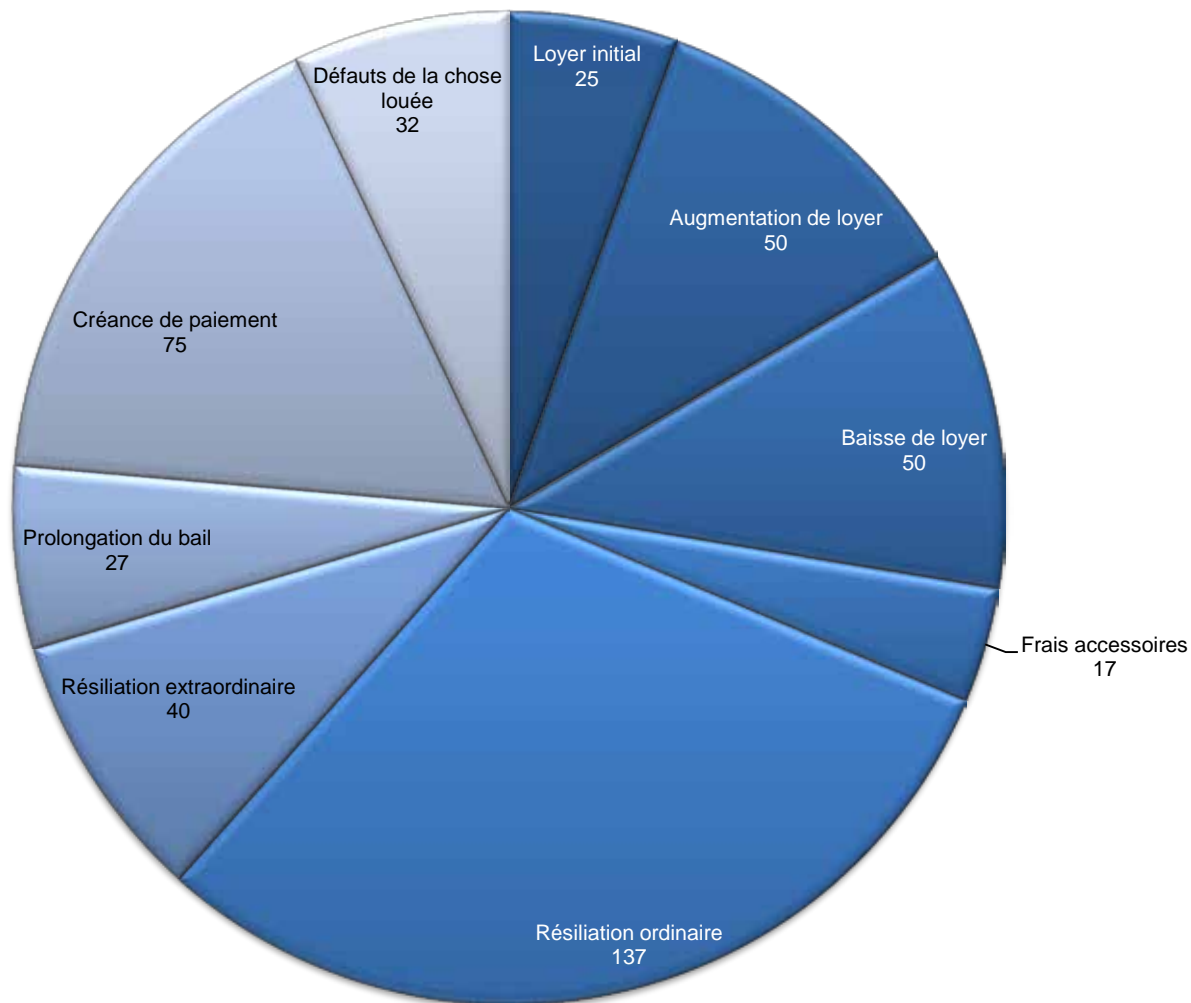

Activité des autorités paritaires de conciliation pour le premier semestre 2013

Affaires réglées

Total: 15'114 procédures

Activité des autorités paritaires de conciliation pour le premier semestre 2013

Conciliation

Total: 7'670 procédures

Activité des autorités paritaires de conciliation pour le premier semestre 2013

Pas d'entente

Total: 2'217 procédures

Activité des autorités paritaires de conciliation pour le premier semestre 2013

Proposition de jugement acceptée

Total: 762 procédures

Activité des autorités paritaires de conciliation pour le premier semestre 2013
Opposition à la proposition de jugement
Total: 453 procédures

Activité des autorités paritaires de conciliation pour le premier semestre 2013

Décision

Total: 66 procédures

Activité des autorités paritaires de conciliation
Nouvelles causes durant les années 2003 - 2013