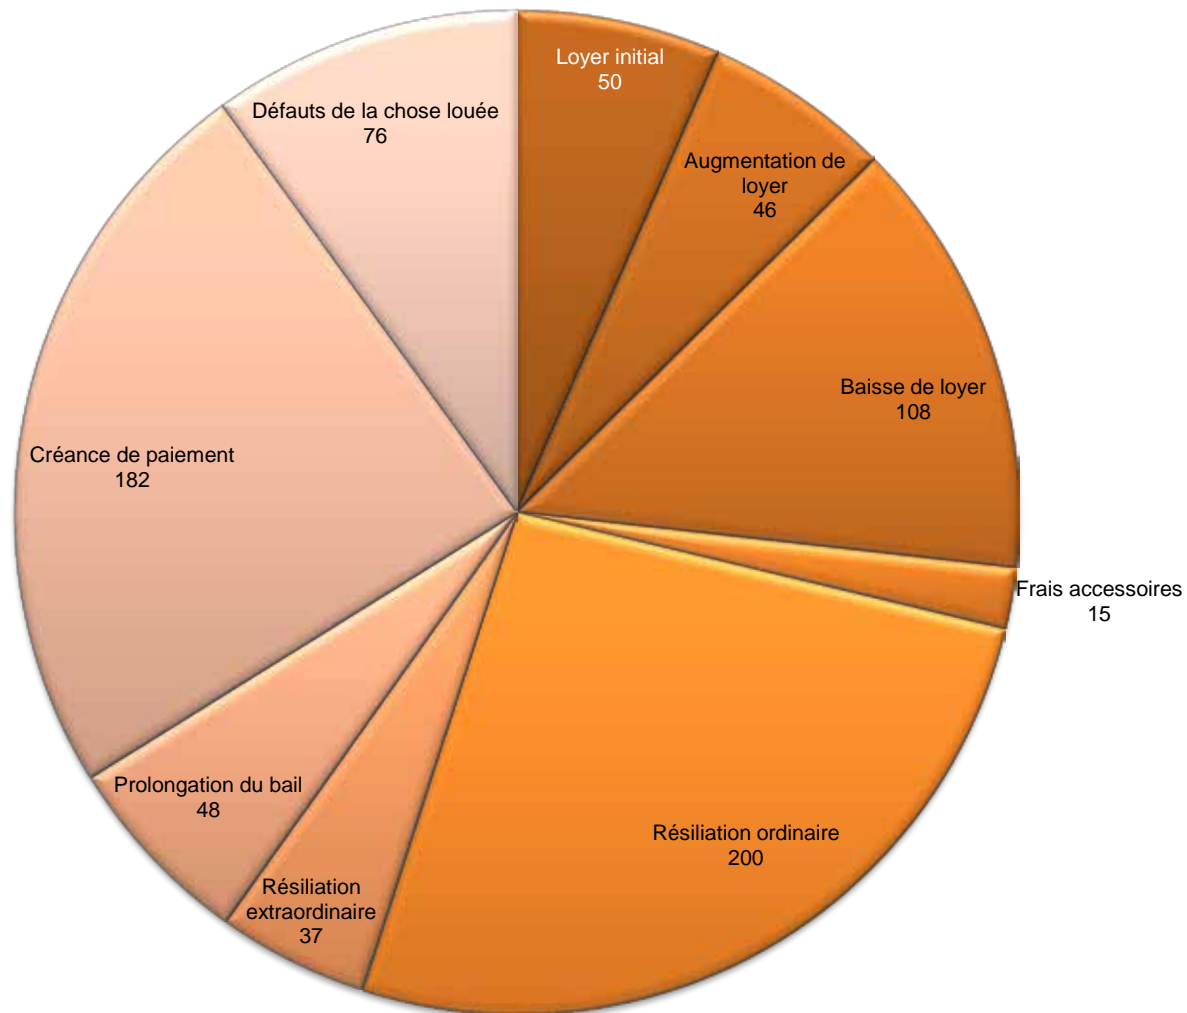

Activité des autorités paritaires de conciliation pour le premier semestre 2013

Affaires réglées

Total: 15'114 procédures

Activité des autorités paritaires de conciliation pour le premier semestre 2013

Conciliation

Total: 7'670 procédures

Activité des autorités paritaires de conciliation pour le premier semestre 2013

Pas d'entente

Total: 2'217 procédures

Activité des autorités paritaires de conciliation pour le premier semestre 2013

Proposition de jugement acceptée

Total: 762 procédures

Activité des autorités paritaires de conciliation pour le premier semestre 2013
Opposition à la proposition de jugement
Total: 453 procédures

Activité des autorités paritaires de conciliation pour le premier semestre 2013

Décision

Total: 66 procédures

Activité des autorités paritaires de conciliation
Nouvelles causes durant les années 2003 - 2013