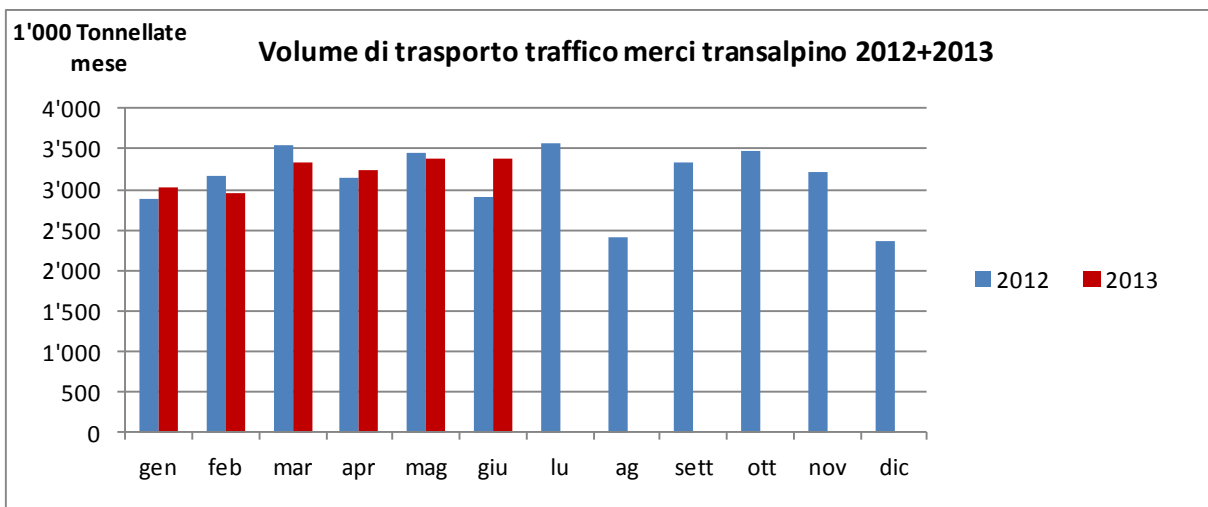

Referenz/Aktenzeichen: 031.11/2013-09-09/331

Factsheet

12.09.2013

Traffico merci transalpino nel primo semestre 2013

Referenz/Aktenzeichen: 031.11/2013-09-09/331

Referenz/Aktenzeichen: 031.11/2013-09-09/331