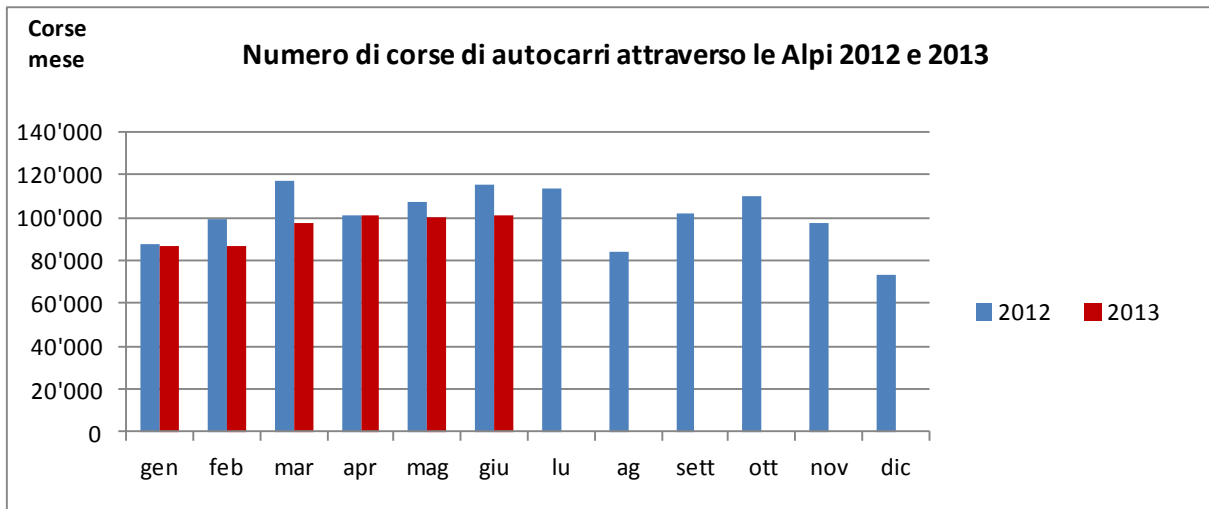

Referenz/Aktenzeichen: 031.11/2013-09-09/331

Factsheet

12.09.2013

Traffico merci transalpino nel primo semestre 2013

Referenz/Aktenzeichen: 031.11/2013-09-09/331

Referenz/Aktenzeichen: 031.11/2013-09-09/331