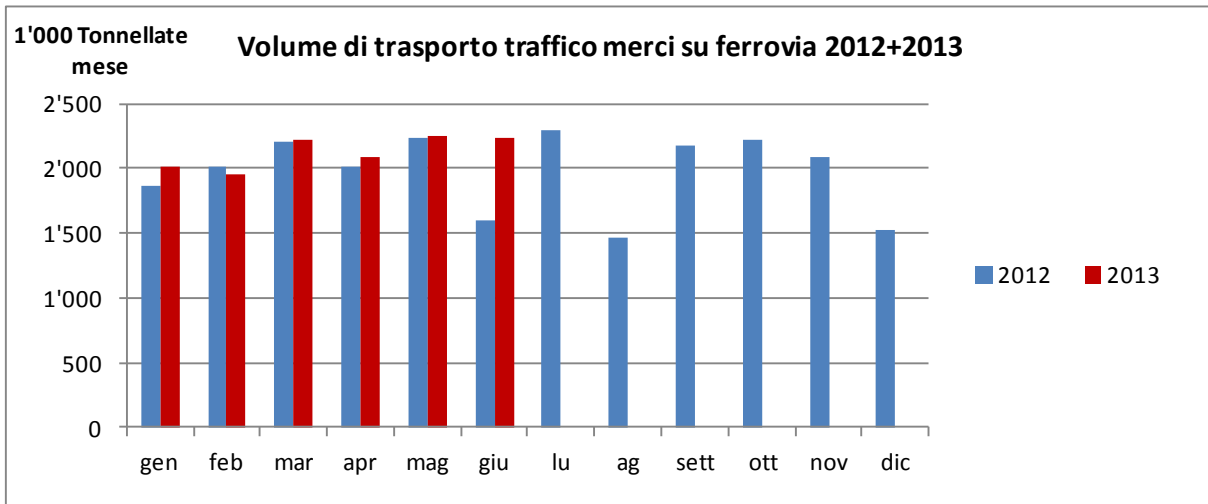

Referenz/Aktenzeichen: 031.11/2013-09-09/331

Factsheet

12.09.2013

Traffico merci transalpino nel primo semestre 2013

Referenz/Aktenzeichen: 031.11/2013-09-09/331

Referenz/Aktenzeichen: 031.11/2013-09-09/331