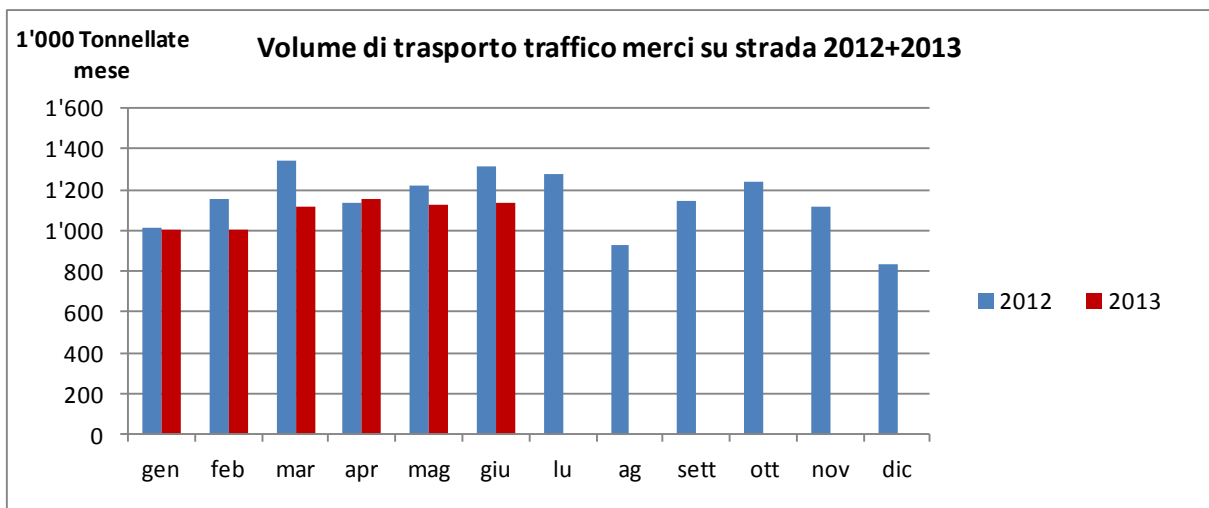

Referenz/Aktenzeichen: 031.11/2013-09-09/331

Factsheet

12.09.2013

Traffico merci transalpino nel primo semestre 2013

Referenz/Aktenzeichen: 031.11/2013-09-09/331

Referenz/Aktenzeichen: 031.11/2013-09-09/331