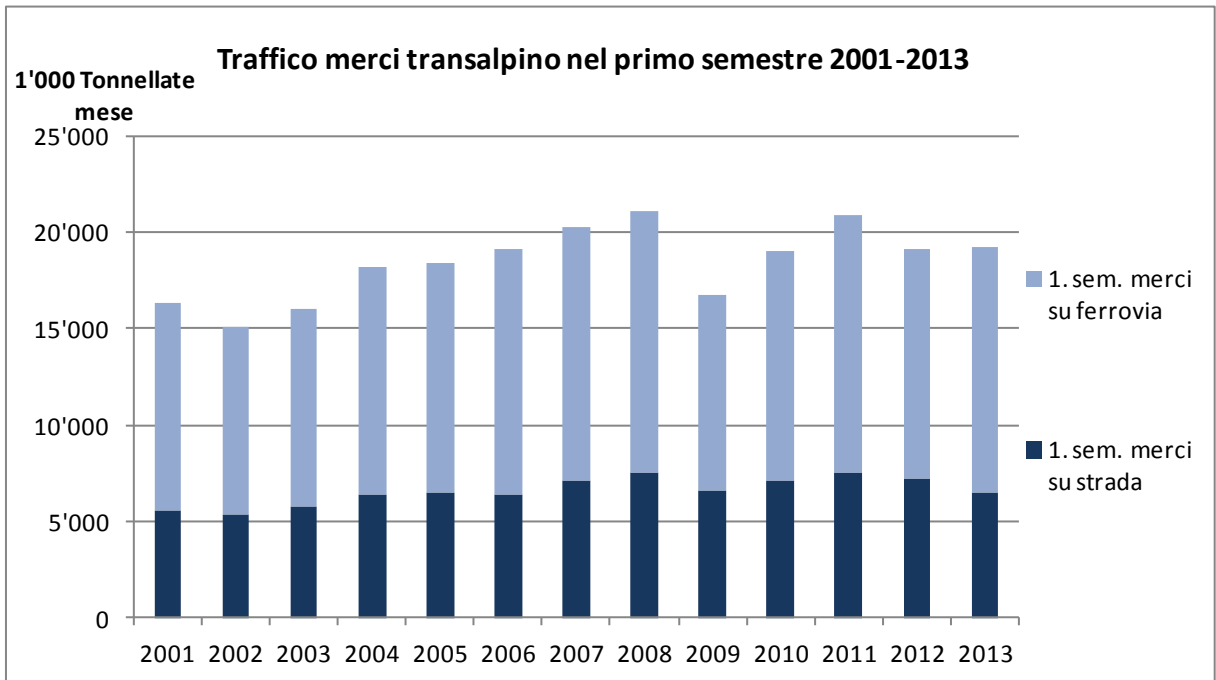

Referenz/Aktenzeichen: 031.11/2013-09-09/331

Factsheet

12.09.2013

Traffico merci transalpino nel primo semestre 2013

Referenz/Aktenzeichen: 031.11/2013-09-09/331

Referenz/Aktenzeichen: 031.11/2013-09-09/331