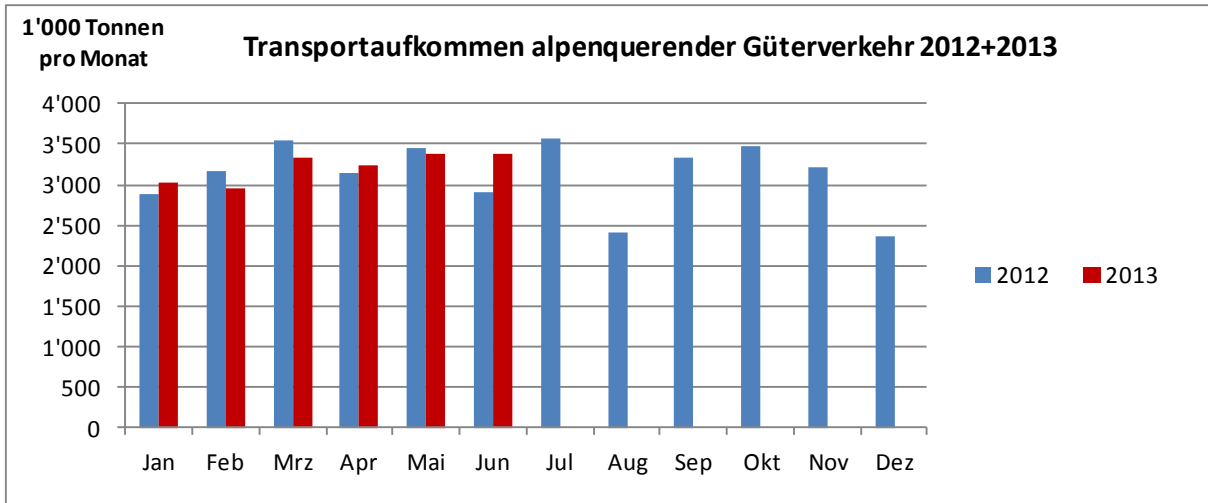

Referenz/Aktenzeichen: 031.11/2013-09-09/331

Factsheet

12.09.2013

Alpenquerender Güterverkehr im ersten Semester 2013

Referenz/Aktenzeichen: 031.11/2013-09-09/331

Referenz/Aktenzeichen: 031.11/2013-09-09/331