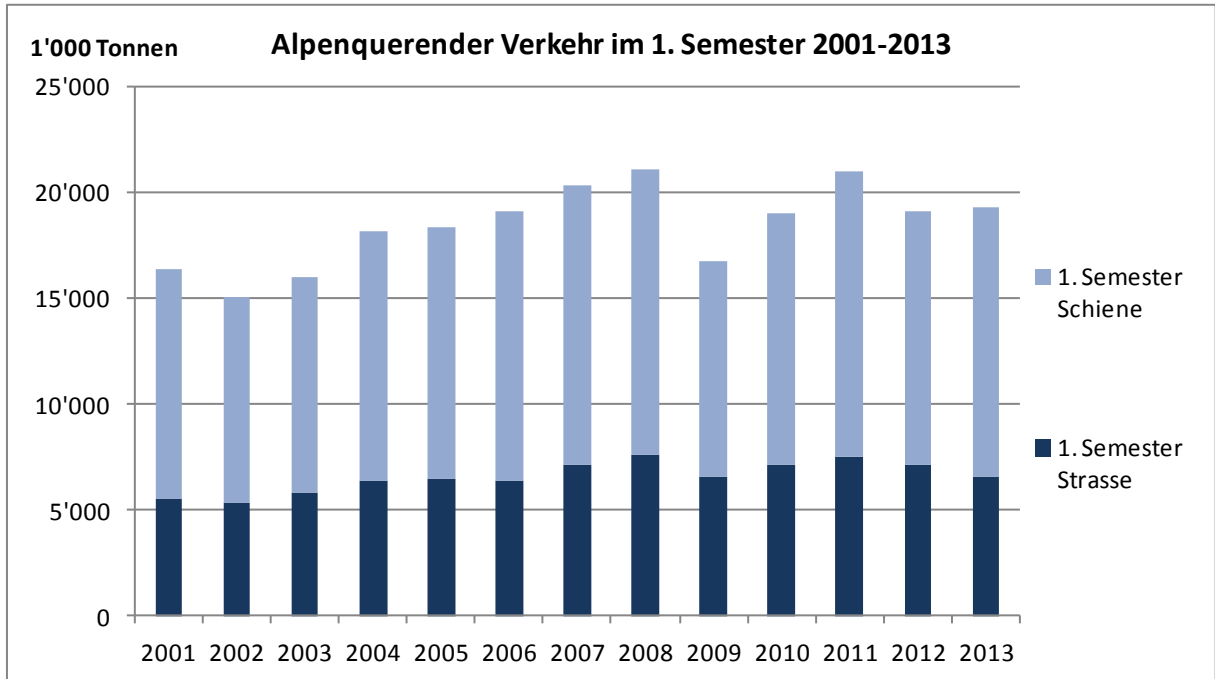

Referenz/Aktenzeichen: 031.11/2013-09-09/331

Factsheet

12.09.2013

Alpenquerender Güterverkehr im ersten Semester 2013

Referenz/Aktenzeichen: 031.11/2013-09-09/331

Referenz/Aktenzeichen: 031.11/2013-09-09/331