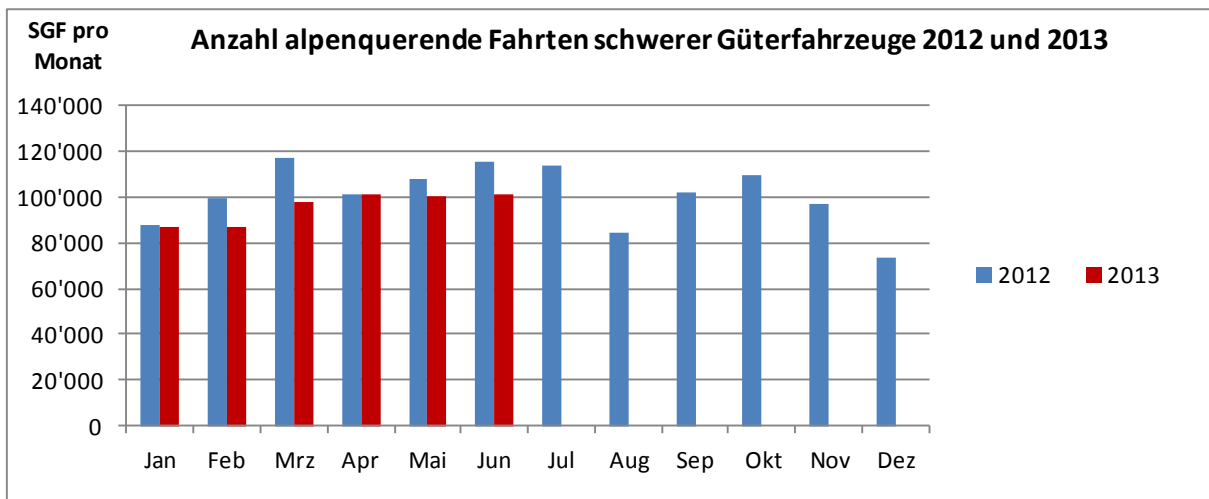

Referenz/Aktenzeichen: 031.11/2013-09-09/331

Factsheet

12.09.2013

Alpenquerender Güterverkehr im ersten Semester 2013

Referenz/Aktenzeichen: 031.11/2013-09-09/331

Referenz/Aktenzeichen: 031.11/2013-09-09/331