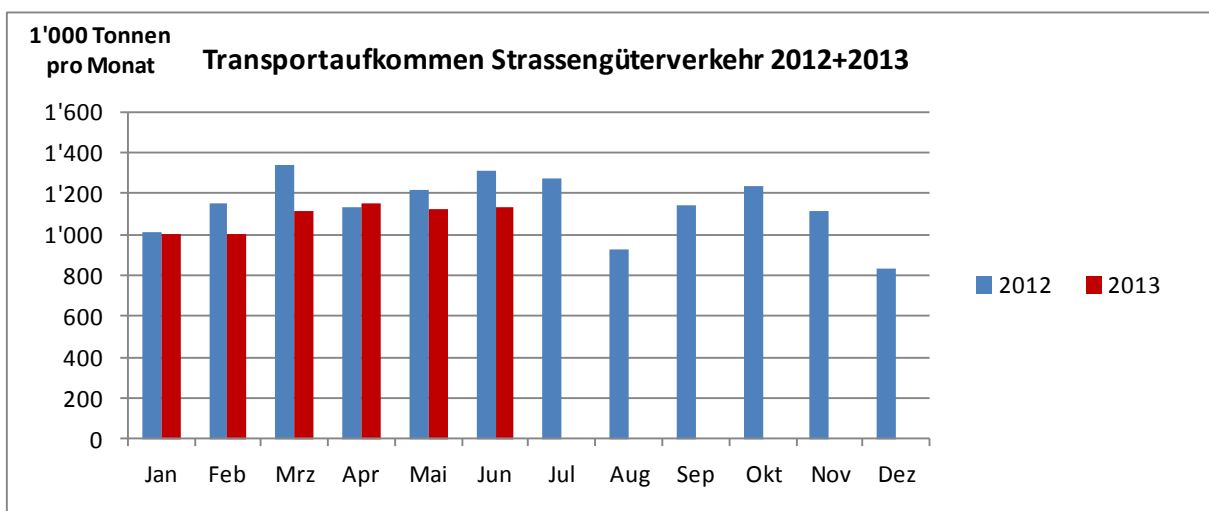

Referenz/Aktenzeichen: 031.11/2013-09-09/331

Factsheet

12.09.2013

Alpenquerender Güterverkehr im ersten Semester 2013

Referenz/Aktenzeichen: 031.11/2013-09-09/331

Referenz/Aktenzeichen: 031.11/2013-09-09/331