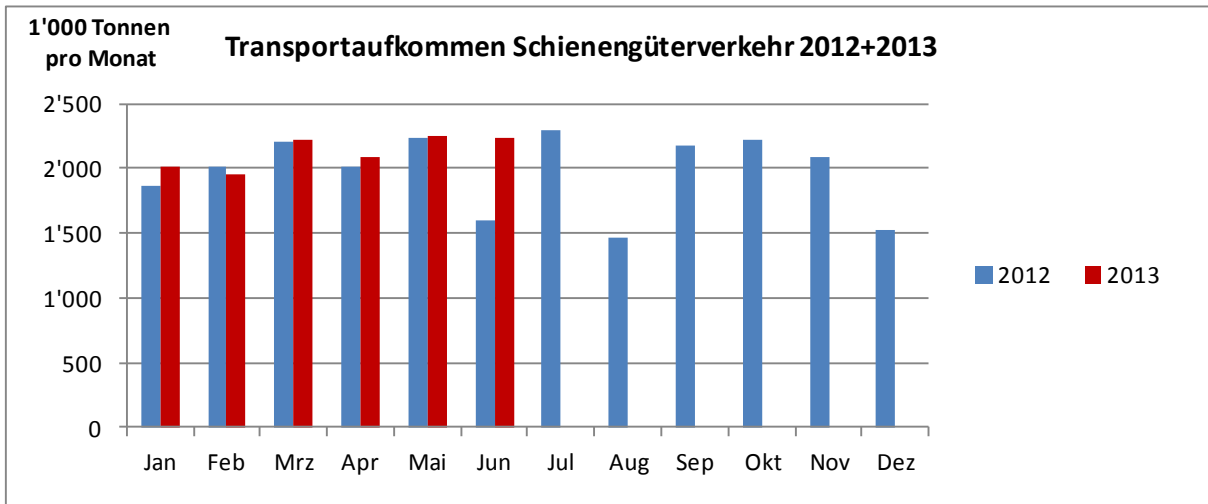

Referenz/Aktenzeichen: 031.11/2013-09-09/331

Factsheet

12.09.2013

Alpenquerender Güterverkehr im ersten Semester 2013

Referenz/Aktenzeichen: 031.11/2013-09-09/331

Referenz/Aktenzeichen: 031.11/2013-09-09/331