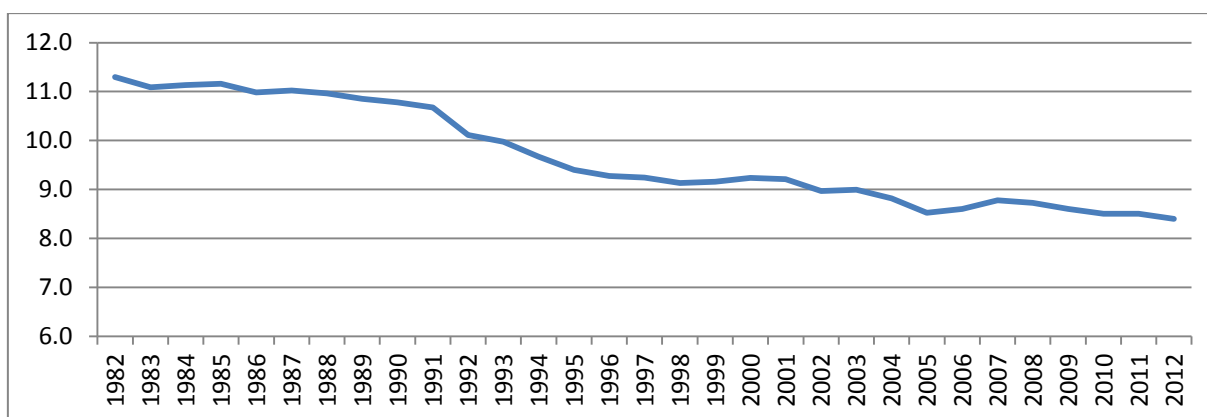

Grafici del comunicato stampa Ulteriore flessione del consumo di alcol

Data: 29.07.2013

Consumo di vino, birra e bevande spiritose pro capite (2011/2012)

Consumo di alcol pro capite dal 1982 (in litri d'alcol puro)