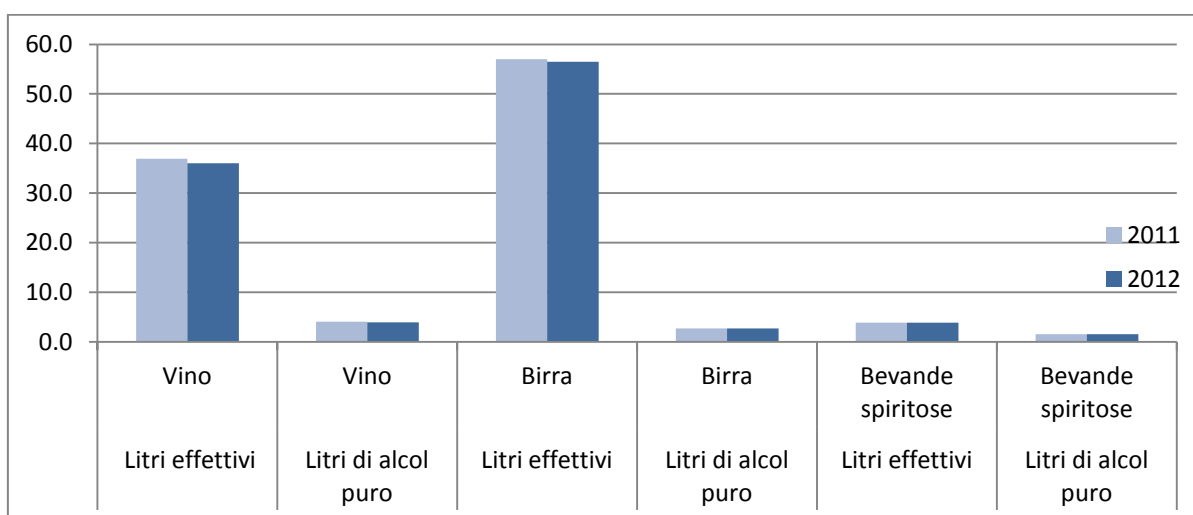

Grafici del comunicato stampa Ulteriore flessione del consumo di alcol

Data: 29.07.2013

Consumo di vino, birra e bevande spiritose pro capite (2011/2012)

Consumo di alcol pro capite dal 1982 (in litri d'alcol puro)