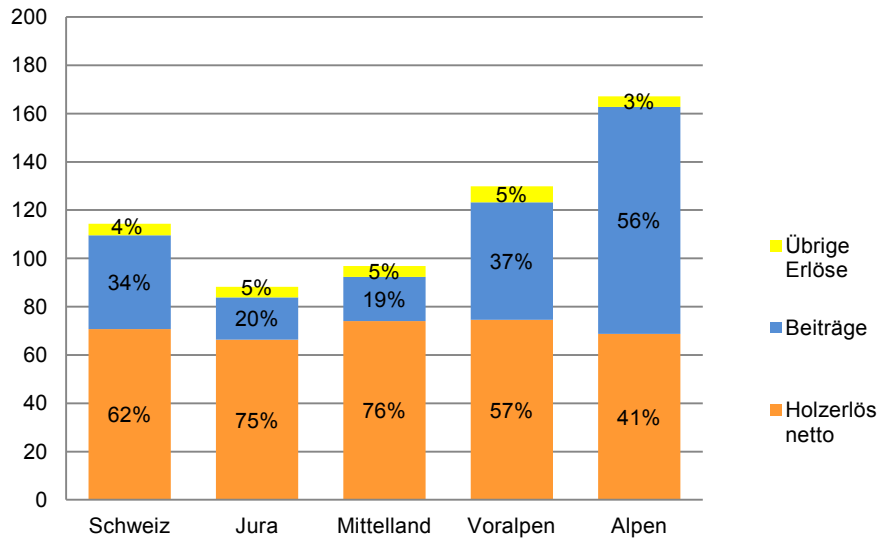

Erlöse und Kosten in der Schweizer Waldbewirtschaftung 2012

Erlöse in der Waldbewirtschaftung 2012

in Franken pro Kubikmeter

Kosten in der Waldbewirtschaftung 2012

in Franken pro Kubikmeter

Quelle: Forstliches Testbetriebsnetz (TBN)