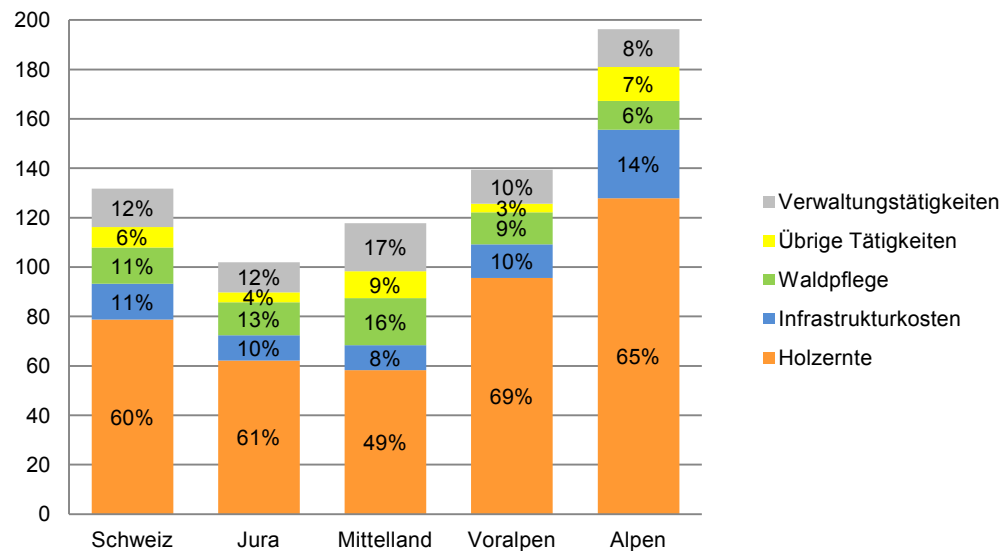

Erlöse und Kosten in der Schweizer Waldbewirtschaftung 2012

Erlöse in der Waldbewirtschaftung 2012

in Franken pro Kubikmeter

Kosten in der Waldbewirtschaftung 2012

in Franken pro Kubikmeter

Quelle: Forstliches Testbetriebsnetz (TBN)