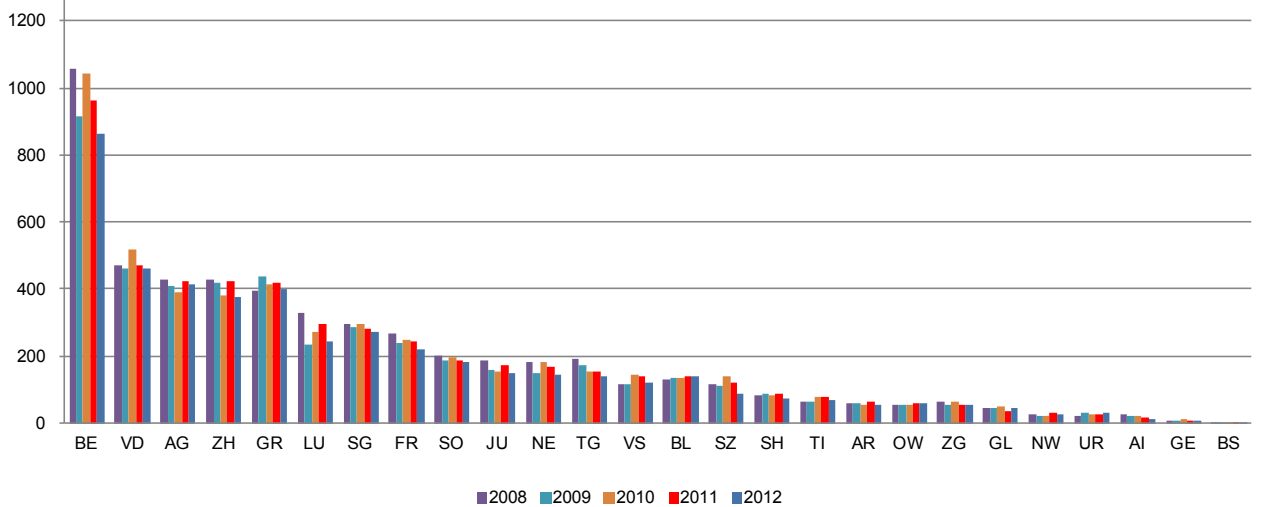

Andamento della raccolta di legname e del risultato della gestione forestale

Raccolta per assortimento, 1987–2012

in 1000 m³

Raccolta dei Cantoni 2008–2012

in 1000 m³

Risultato complessivo della gestione forestale delle aziende forestali 1987–2012