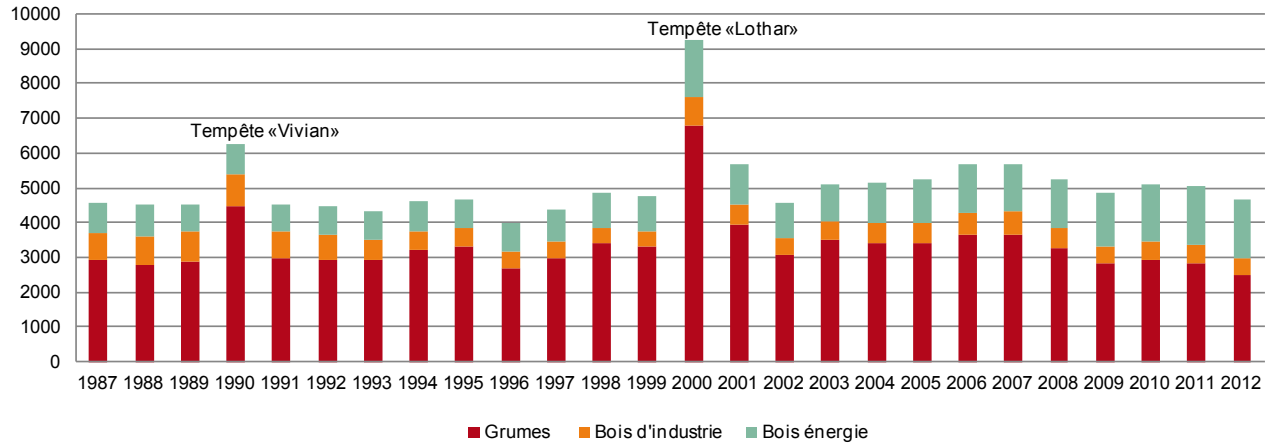

Evolution de la récolte de bois et des résultats de la gestion forestière

Récolte de bois en Suisse par assortiment de 1987 à 2012

en 1000 m³

Récolte de bois par canton de 2008 à 2012

en 1000 m³

Résultats globaux de la gestion forestière par les exploitations forestières suisses de 1987 à 2012