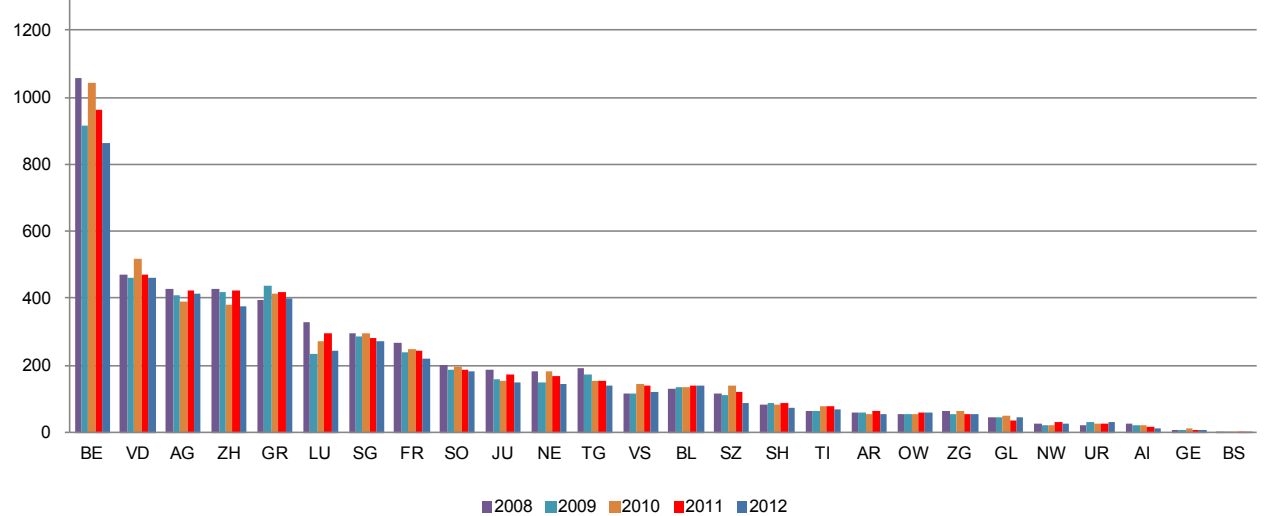

Evolution de la récolte de bois et des résultats de la gestion forestière

Récolte de bois en Suisse par assortiment de 1987 à 2012

en 1000 m³

Récolte de bois par canton de 2008 à 2012

en 1000 m³

Résultats globaux de la gestion forestière par les exploitations forestières suisses de 1987 à 2012