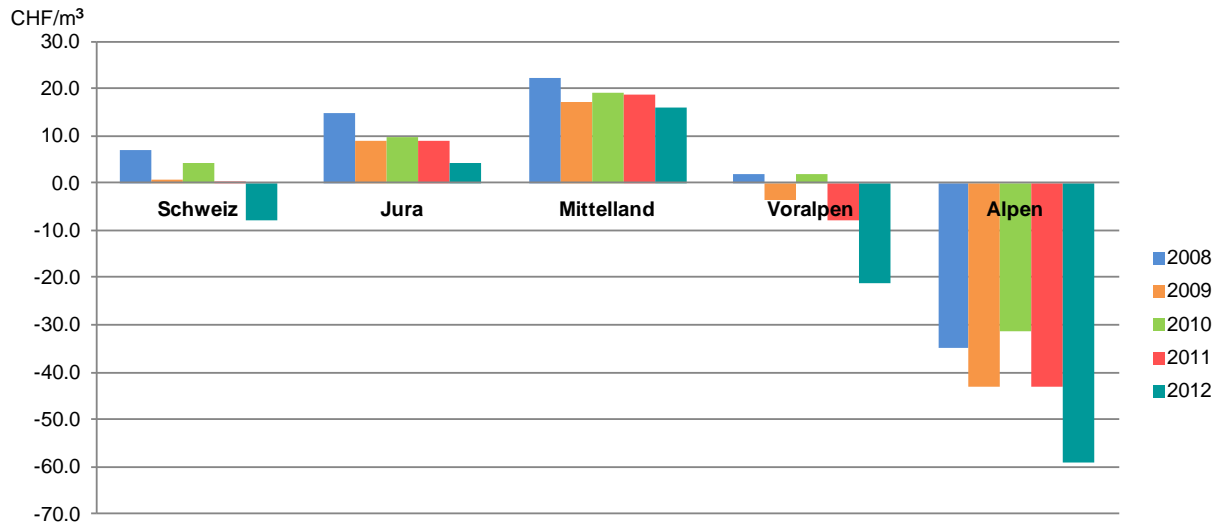

Betriebswirtschaftliche Ergebnisse in der Schweizer Waldbewirtschaftung

Resultat in der Holzernte 2008–2012 (pro Kubikmeter)

Resultat in der Holzernte 2008–2012 (pro Hektar)

Gesamtresultat der Waldbewirtschaftung 2008–2012 (pro Hektar)