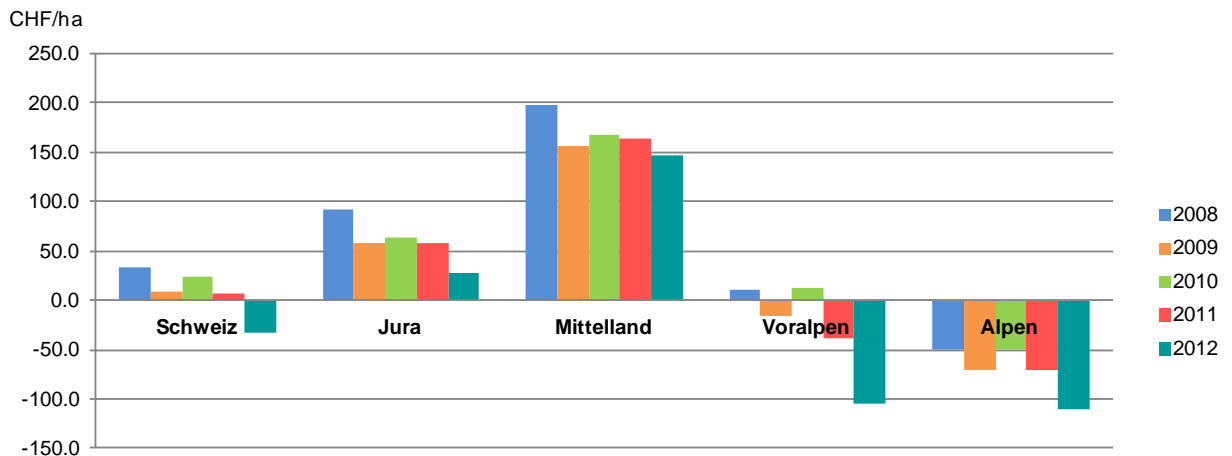

Betriebswirtschaftliche Ergebnisse in der Schweizer Waldbewirtschaftung

Resultat in der Holzernte 2008–2012 (pro Kubikmeter)

Resultat in der Holzernte 2008–2012 (pro Hektar)

Gesamtresultat der Waldbewirtschaftung 2008–2012 (pro Hektar)