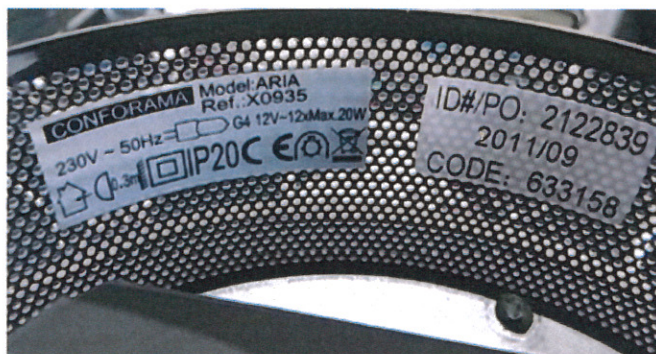

Ci scusiamo per qualsiasi disagio causato.

Per informazioni complementari telefonate allo 021 7035010 o scrivete a sav.central@conforama.ch.

Conforama Direction SA - www.conforama.ch