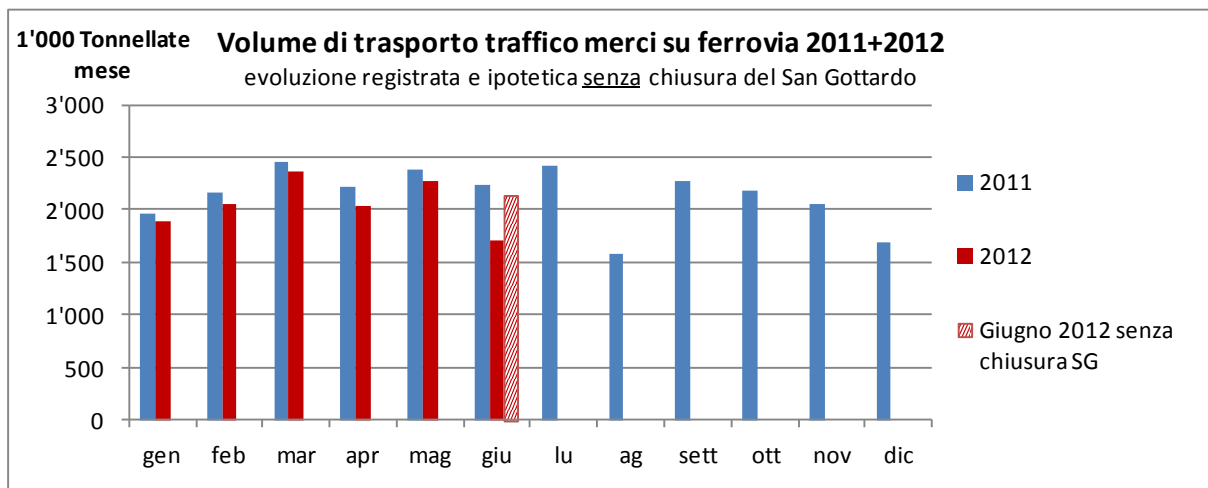

N. registrazione/dossier: 031.11/2012-08-22/228

Factsheet

Agosto 2012

Traffico merci transalpino nel primo semestre 2012

N. registrazione/dossier: 031.11/2012-08-22/228

Per ulteriori informazioni:

Ufficio federale dei trasporti, Settore informazione
031 322 36 43
presse@bav.admin.ch