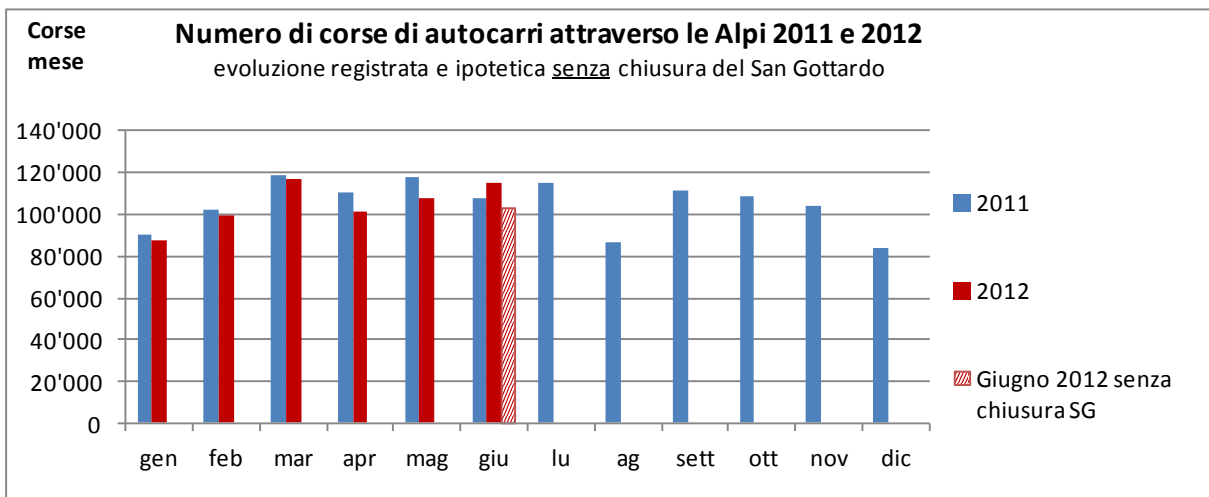

N. registrazione/dossier: 031.11/2012-08-22/228

Factsheet

Agosto 2012

Traffico merci transalpino nel primo semestre 2012

N. registrazione/dossier: 031.11/2012-08-22/228

Per ulteriori informazioni:

Ufficio federale dei trasporti, Settore informazione
031 322 36 43
presse@bav.admin.ch