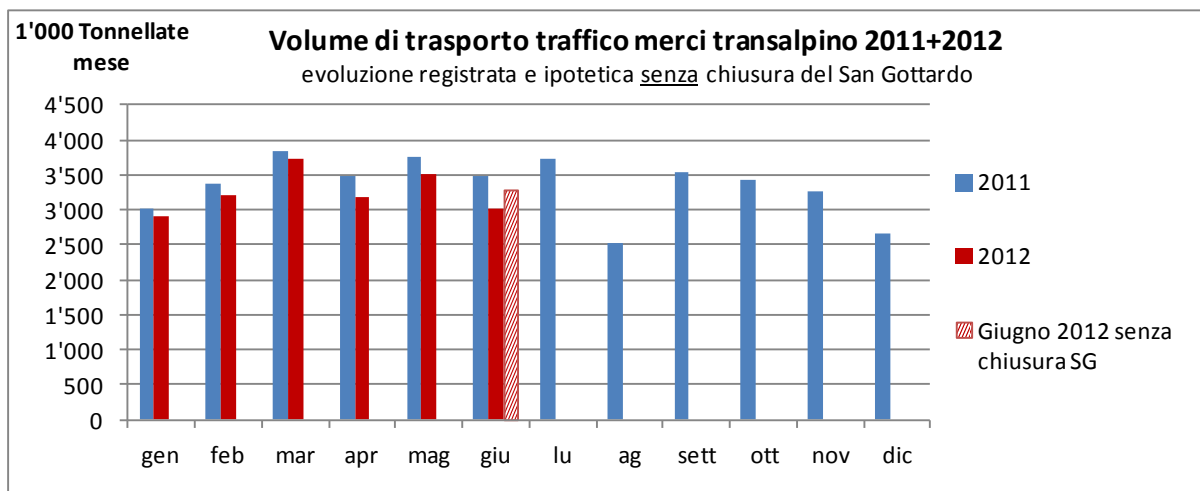

N. registrazione/dossier: 031.11/2012-08-22/228

Factsheet

Agosto 2012

Traffico merci transalpino nel primo semestre 2012

N. registrazione/dossier: 031.11/2012-08-22/228

Per ulteriori informazioni:

Ufficio federale dei trasporti, Settore informazione
031 322 36 43
presse@bav.admin.ch