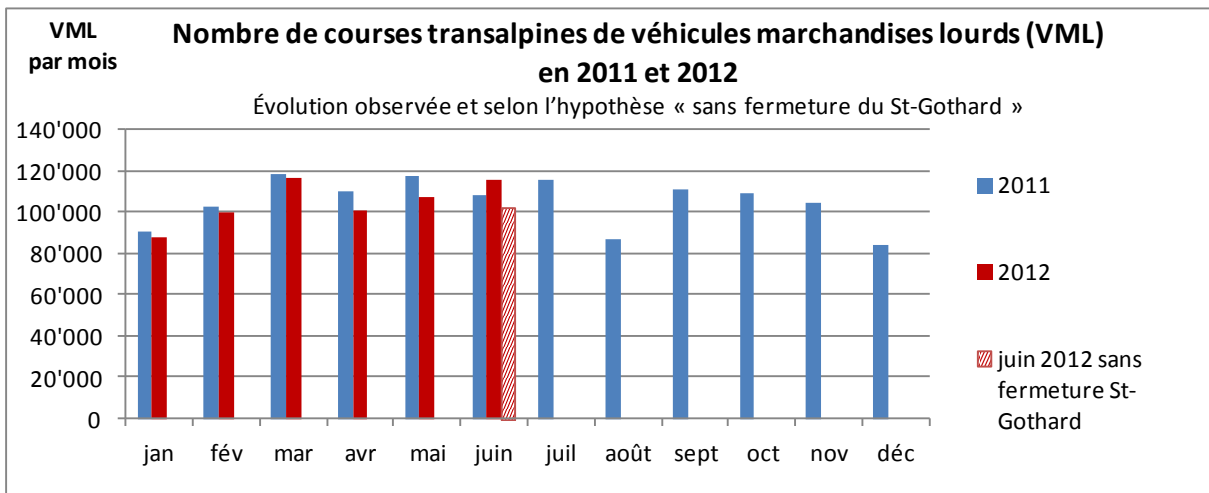

Référence du dossier: 031.11/2012-08-22/218

Factsheet

28 août 2012

Trafic marchandises transalpin au premier semestre 2012

Référence du dossier: 031.11/2012-08-22/218

Renseignements:

Office fédéral des transports, Information
031 322 36 43
presse@bav.admin.ch