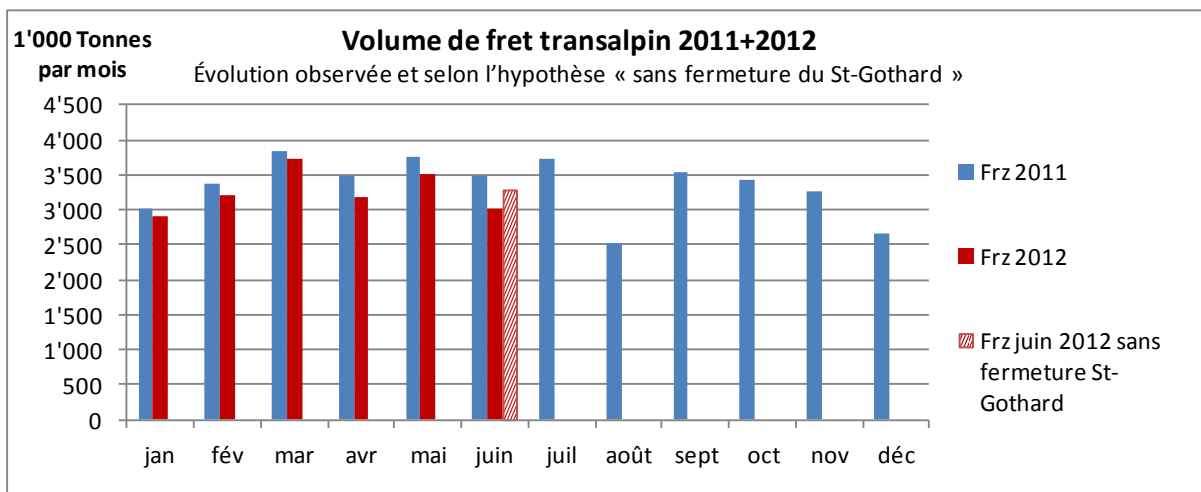

Référence du dossier: 031.11/2012-08-22/218

Factsheet

28 août 2012

Trafic marchandises transalpin au premier semestre 2012

Référence du dossier: 031.11/2012-08-22/218

Renseignements:

Office fédéral des transports, Information
031 322 36 43
presse@bav.admin.ch