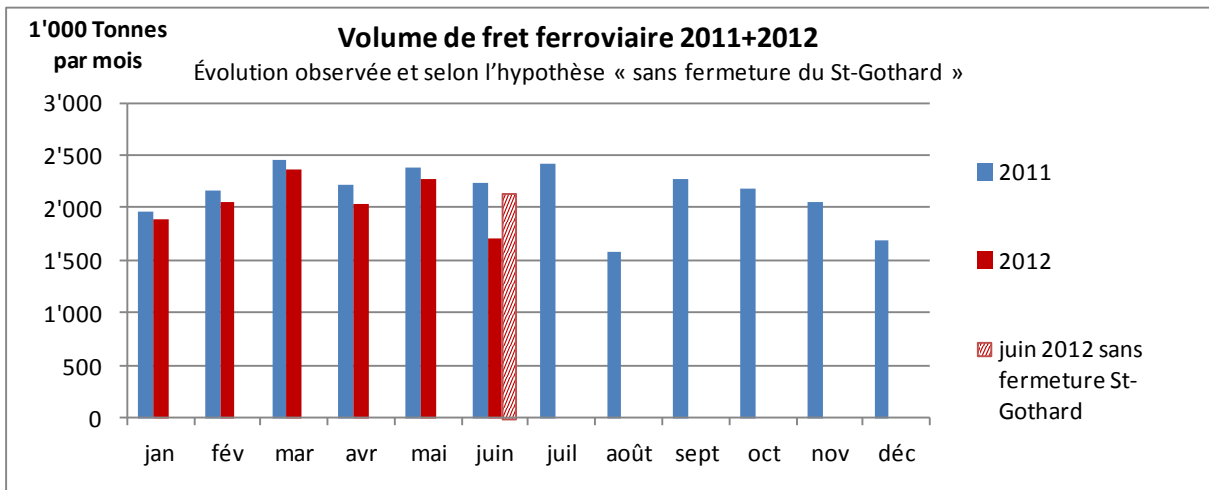

Référence du dossier: 031.11/2012-08-22/218

Factsheet

28 août 2012

Trafic marchandises transalpin au premier semestre 2012

Référence du dossier: 031.11/2012-08-22/218

Renseignements:

Office fédéral des transports, Information
031 322 36 43
presse@bav.admin.ch