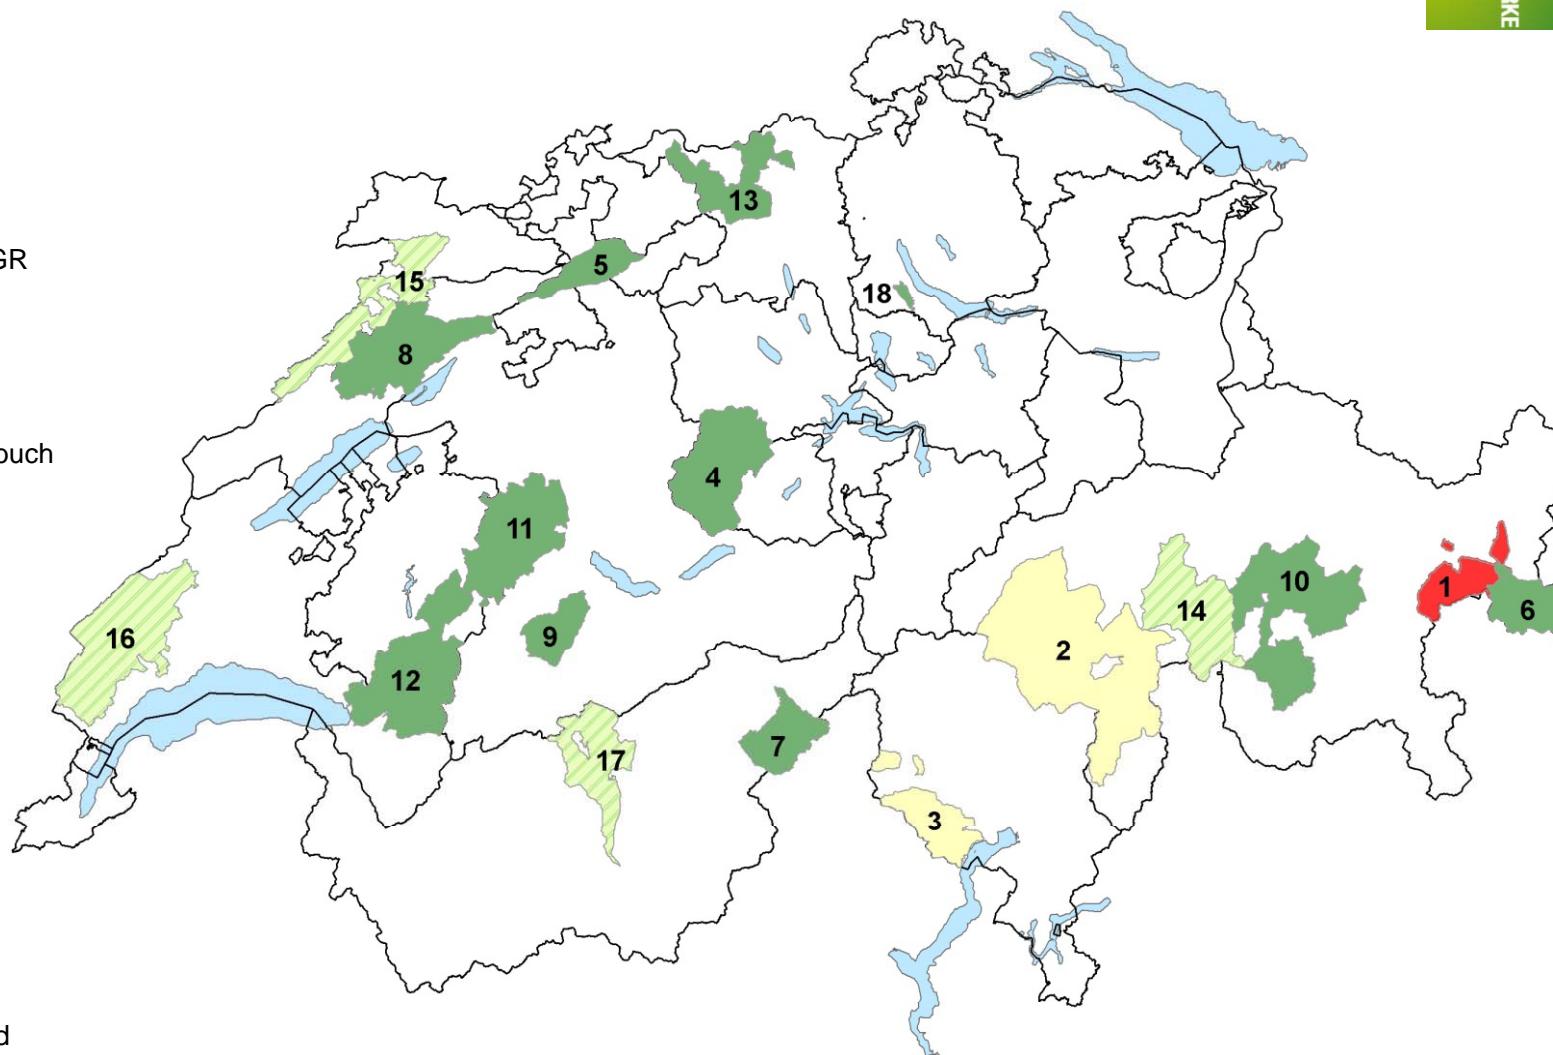

Parchi nazionali

- 1 Parco nazionale svizzero GR
- 2 Parc Adula
- 3 Parco del Locarnese

Parchi naturali regionali

- 4 UNESCO Biosphère Entlebuch
- 5 Thal
- 6 Biosfera Val Müstair
- 7 Landschaftspark Binntal
- 8 Chasseral
- 9 Diemtigtal
- 10 Parc Ela
- 11 Gantrisch
- 12 Gruyère Pays-d'Enhaut
- 13 Jurapark Aargau
- 14 Beverin
- 15 Parc du Doubs
- 16 Jura vaudois
- 17 Pfyng-Finges

Parco naturale periurbano

- 18 Wildnispark Zürich Sihlwald

-  Parchi d'importanza nazionale
-  Parchi in fase di istituzione (Candidati Parco)
-  Nuovi parchi a partire dal 2013
-  Parco nazionale svizzero GR